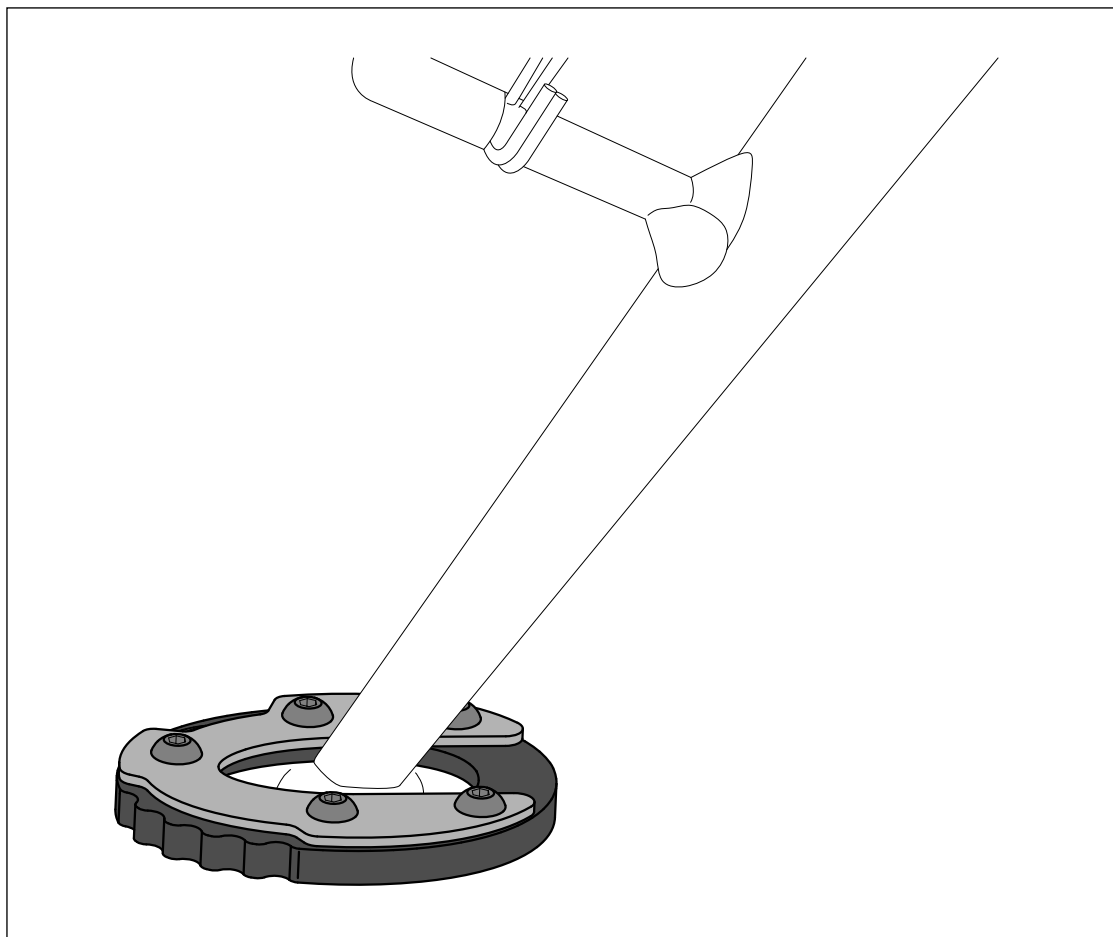

**KAWASAKI Z650 '17-'21 / Z900 '17-'21 /
NINJA 1000 SX '21 / VERSYS 1000 '19-'21**

REF 20198N

EXTENSIÓN PATA DE CABRA / KICKSTAND EXTENSION

1 Person

5 min

EASY

ALLEN

N° 3

ID.	PIEZA / PART	DESCRIPCIÓN	DESCRIPTION	QTY.
1		Base aluminio	Aluminum base	1
2		Chapa superior	Upper plate	1
3		Tornillo M5x8 DIN1001 INOX	M5x8 DIN1001 INOX screw	5

**KAWASAKI Z650 '17-'21 / Z900 '17-'21 /
NINJA 1000 SX '21 / VERSYS 1000 '19-'21**