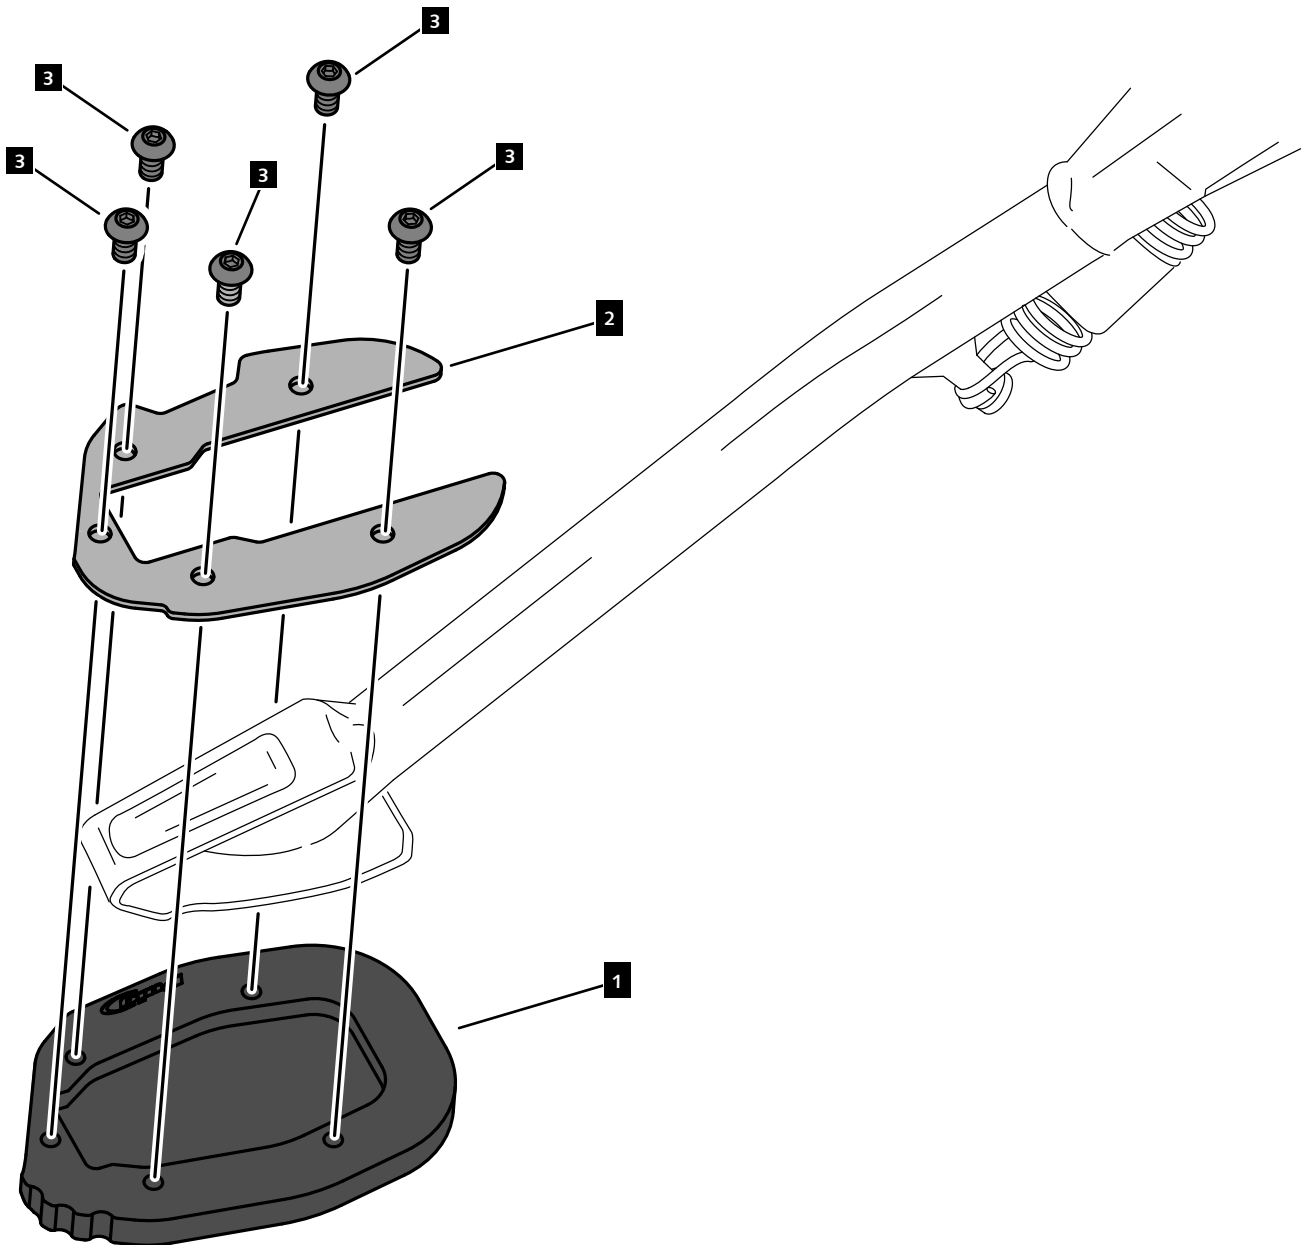

DUCATI SCRAMBLER / MULTISTRADA 1200 '15-'17 / MULTISTRADA 1260
'18-'20 / MULTISTRADA 1260 ENDURO '19-'21 / MULTISTRADA V4/S '21- /
HYPERMOTARD '16-'21 / SUPERSPORT 939/S '17-'19

REF
20276N

INSTRUCCIONES DE MONTAJE - MOUNTING INSTRUCTIONS