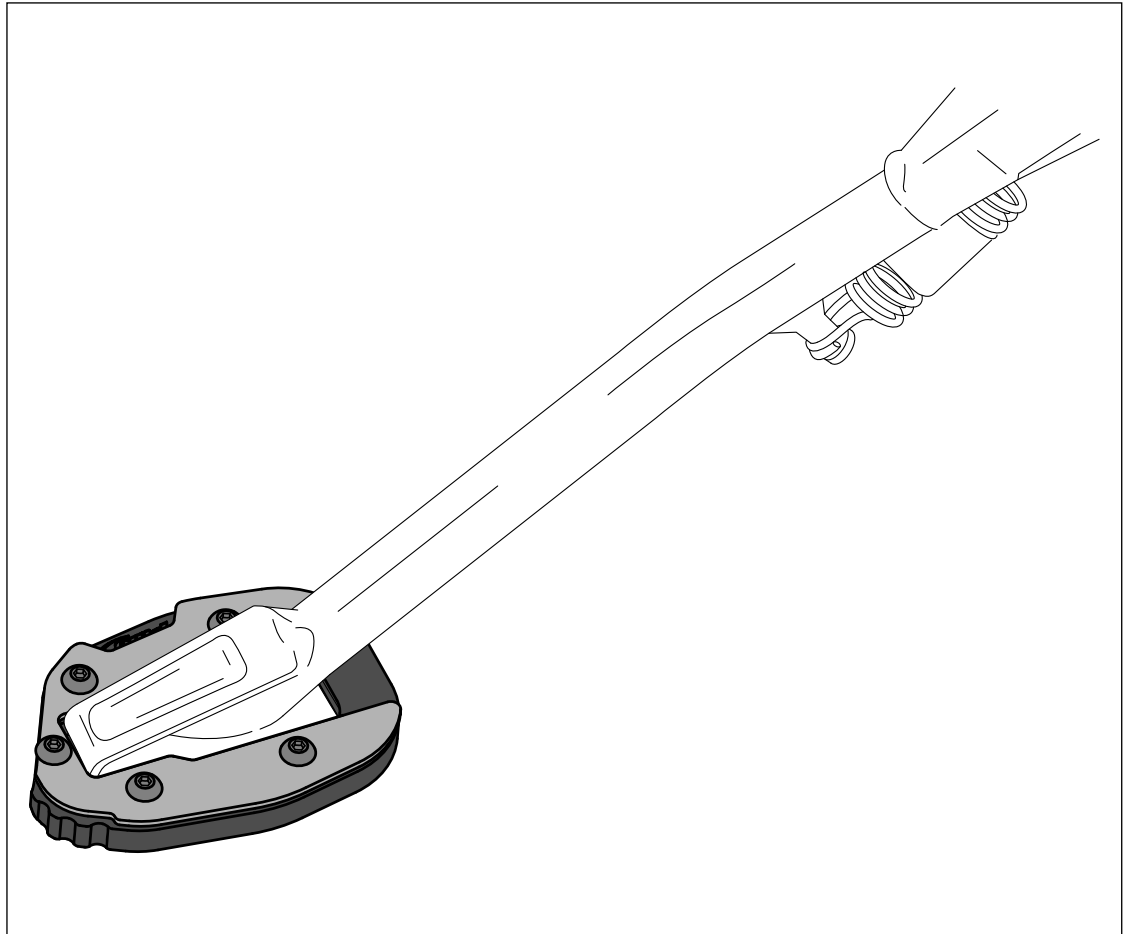

1 Person

5 min

EASY

ALLEN

Nº 3

ID.	PIEZA / PART	DESCRIPCIÓN	DESCRIPTION	QTY.
1		Base aluminio	Aluminum base	1
2		Chapa superior	Upper plate	1
3		Tornillo M5x10 DIN1001 INOX	M5x10 DIN1001 INOX screw	5

DUCATI SCRAMBLER / MULTISTRADA 1200 '15-'17 / MULTISTRADA 1260
'18-'20 / MULTISTRADA 1260 ENDURO '19-'21 / MULTISTRADA V4/S '21- /
HYPERMOTARD '16-'21 / SUPERSPORT 939/S '17-'19