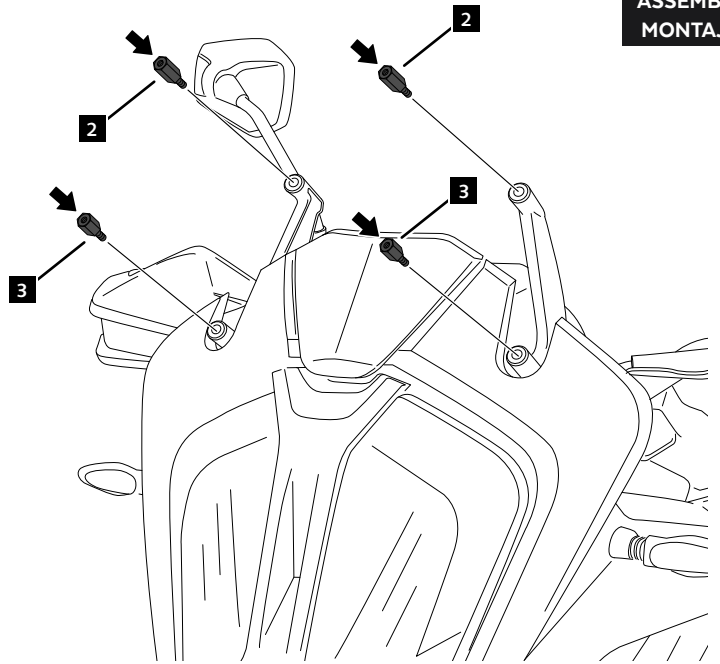

KTM 1290 SUPERADVENTURE R/S '21-

M O U N T I N G I N S T R U C T I O N S

REF 20401

SPORT SCREEN

| ID. | PIEZA/PART | DESCRIPCIÓN | DESCRIPTION | QTY. | REF.: |
|-----|-------------------------------------------------------------------------------------|------------------------------------------------------------|----------------------------------------|------|-----------------|
| 1 |  | Cúpula SPORT | SPORT screen | 1 | 20401W/H/F/NM3 |
| 2 |  | Tornillo especial M5x8 Long Hexagonal 25 (Rosca int M5x20) | M5x8 special screw hexagonal Lenght 25 | 2 | TORNI-EM5---732 |
| 3 |  | Tornillo especial M5x8 Long Hexagonal 14 (Rosca int M5x13) | M5x8 special screw hexagonal Lenght 14 | 2 | TORNI-EC----597 |
| 4 |  | Silentblock Ø9 xØ6 x8mm | Ø12xØ6x9 Silentblock | 4 | AROPASACABLES-3 |
| 5 |  | Casquillo con valona Ø12xØ6,8x7,3 | Ø12xØ6,8x7,3 bush with flange | 4 | CASQUI-1A---750 |
| 6 |  | Tornillo allen M5x16 Ø11 ISO 7380 | M5x16 Ø11 ISO 7380 allen Screw | 4 | TORNI-I7380-493 |
| 7 |  | Tapón tornillo M5 ISO 7380 | M5 ISO7380 screw cap | 4 | TAPON-----85 |

KTM 1290 SUPERADVENTURE R/S '21-

INSTRUCCIONES DE MONTAJE - MOUNTING INSTRUCTIONS - MONTAGEANLEITUNG

1

**DISASSEMBLY
DESMONTAJE**

A Tornillería original
Original screws

2

**ASSEMBLY
MONTAJE**

3