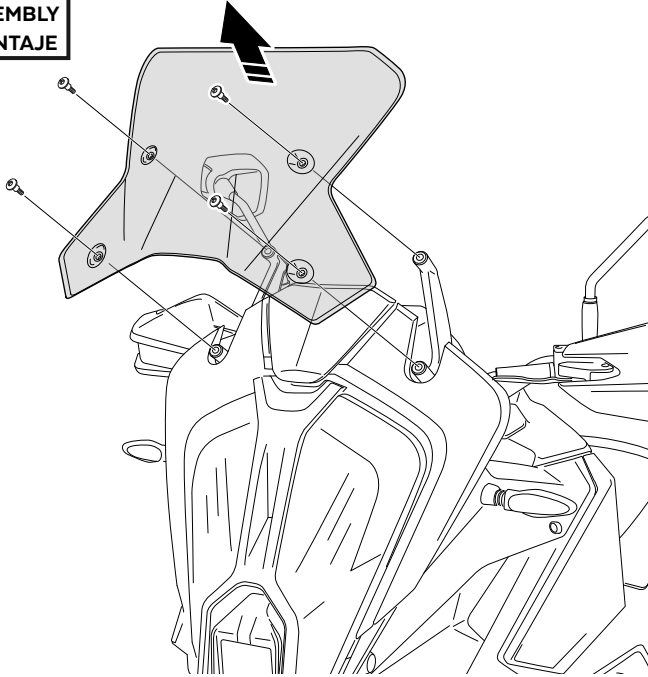

KTM 1290 SUPERADVENTURE R/S '21-

M O U N T I N G I N S T R U C T I O N S

REF 20401

SPORT SCREEN

| ID. | PIEZA/PART | DESCRIPCIÓN | DESCRIPTION | QTY. | REF.: |
|-----|-------------------------------------------------------------------------------------|------------------------------------------------------------|----------------------------------------|------|-----------------|
| 1 |  | Cúpula SPORT | SPORT screen | 1 | 20401W/H/F/NM3 |
| 2 |  | Tornillo especial M5x8 Long Hexagonal 25 (Rosca int M5x20) | M5x8 special screw hexagonal Lenght 25 | 2 | TORNI-EM5---732 |
| 3 |  | Tornillo especial M5x8 Long Hexagonal 14 (Rosca int M5x13) | M5x8 special screw hexagonal Lenght 14 | 2 | TORNI-EC----597 |
| 4 |  | Silentblock Ø9 xØ6 x8mm | Ø12xØ6x9 Silentblock | 4 | AROPASACABLES-3 |
| 5 |  | Casquillo con valona Ø12xØ6,8x7,3 | Ø12xØ6,8x7,3 bush with flange | 4 | CASQUI-1A---750 |
| 6 |  | Tornillo allen M5x16 Ø11 ISO 7380 | M5x16 Ø11 ISO 7380 allen Screw | 4 | TORNI-I7380-493 |
| 7 |  | Tapón tornillo M5 ISO 7380 | M5 ISO7380 screw cap | 4 | TAPON-----85 |

KTM 1290 SUPERADVENTURE R/S '21-

INSTRUCCIONES DE MONTAJE - MOUNTING INSTRUCTIONS - MONTAGEANLEITUNG

1

**DISASSEMBLY
DESMONTAJE**

A Tornillería original
Original screws

2

**ASSEMBLY
MONTAJE**

3