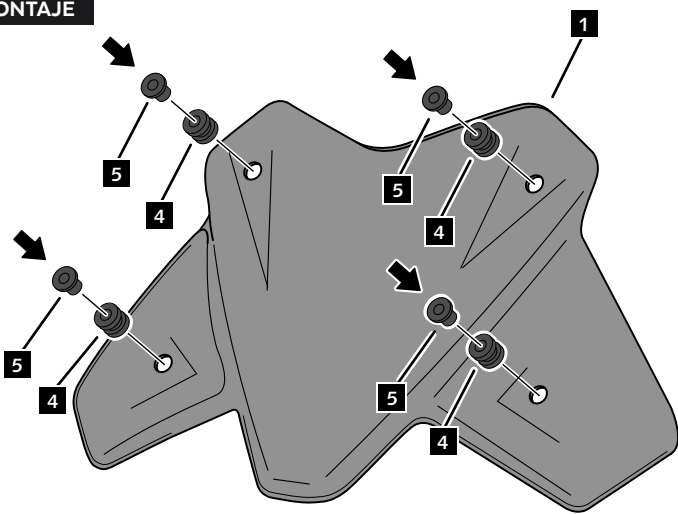

KTM 1290 SUPERADVENTURE R/S '21-

M O U N T I N G I N S T R U C T I O N S

REF 20401

SPORT SCREEN

| ID. | PIEZA/PART | DESCRIPCIÓN | DESCRIPTION | QTY. | REF.: |
|-----|-------------------------------------------------------------------------------------|------------------------------------------------------------|----------------------------------------|------|-----------------|
| 1 |  | Cúpula SPORT | SPORT screen | 1 | 20401W/H/F/NM3 |
| 2 |  | Tornillo especial M5x8 Long Hexagonal 25 (Rosca int M5x20) | M5x8 special screw hexagonal Lenght 25 | 2 | TORNI-EM5---732 |
| 3 |  | Tornillo especial M5x8 Long Hexagonal 14 (Rosca int M5x13) | M5x8 special screw hexagonal Lenght 14 | 2 | TORNI-EC----597 |
| 4 |  | Silentblock Ø9 xØ6 x8mm | Ø12xØ6x9 Silentblock | 4 | AROPASACABLES-3 |
| 5 |  | Casquillo con valona Ø12xØ6,8x7,3 | Ø12xØ6,8x7,3 bush with flange | 4 | CASQUI-1A---750 |
| 6 |  | Tornillo allen M5x16 Ø11 ISO 7380 | M5x16 Ø11 ISO 7380 allen Screw | 4 | TORNI-I7380-493 |
| 7 |  | Tapón tornillo M5 ISO 7380 | M5 ISO7380 screw cap | 4 | TAPON-----85 |

KTM 1290 SUPERADVENTURE R/S '21-

INSTRUCCIONES DE MONTAJE - MOUNTING INSTRUCTIONS - MONTAGEANLEITUNG

1

**DISASSEMBLY
DESMONTAJE**

A Tornillería original
Original screws

2

**ASSEMBLY
MONTAJE**

3

**ASSEMBLY
MONTAJE**

4

**ASSEMBLY
MONTAJE**