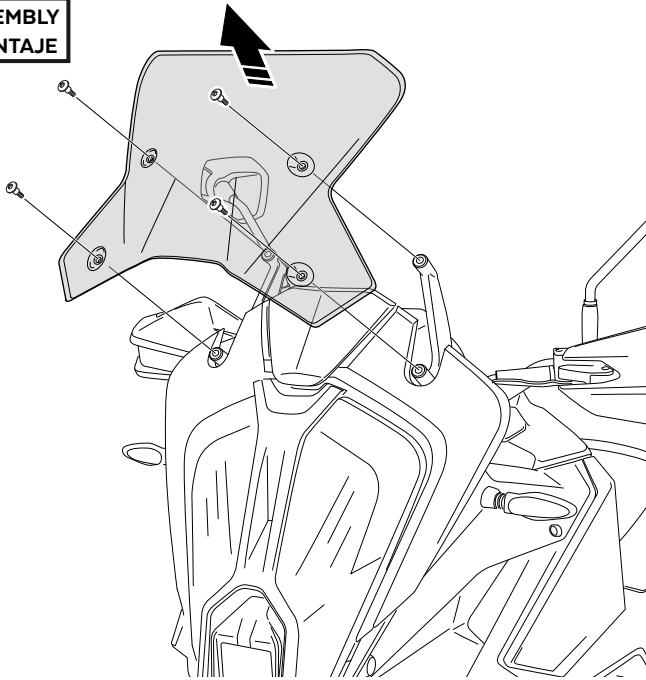

KTM 1290 SUPERADVENTURE R/S '21-

M O U N T I N G I N S T R U C T I O N S

REF 20422

TOURING SCREEN

ID.	PIEZA/PART	DESCRIPCIÓN	DESCRIPTION	QTY.	REF.:
1		Cúpula TOURING	TOURING screen	1	20422W/H/FM3
2		Tornillo especial M5x8 Long Hexagonal 25 (Rosca int M5x20)	M5x8 special screw hexagonal Lenght 25	2	TORNI-EM5---732
3		Tornillo especial M5x8 Long Hexagonal 14 (Rosca int M5x13)	M5x8 special screw hexagonal Lenght 14	2	TORNI-EC----597
4		Silentblock Ø9 xØ6 x8mm	Ø12xØ6x9 Silentblock	4	AROPASACABLES-3
5		Casquillo con valona Ø12xØ6,8x7,3	Ø12xØ6,8x7,3 bush with flange	4	CASQUI-1A---750
6		Tornillo allen M5x16 Ø11 ISO 7380	M5x16 Ø11 ISO 7380 allen Screw	4	TORNI-I7380-493
7		Tapón tornillo M5 ISO 7380	M5 ISO7380 screw cap	4	TAPON-----85

KTM 1290 SUPERADVENTURE R/S '21-

INSTRUCCIONES DE MONTAJE - MOUNTING INSTRUCTIONS - MONTAGEANLEITUNG

1

**DISASSEMBLY
DESMONTAJE**

A Tornillería original
Original screws

2

**ASSEMBLY
MONTAJE**

3