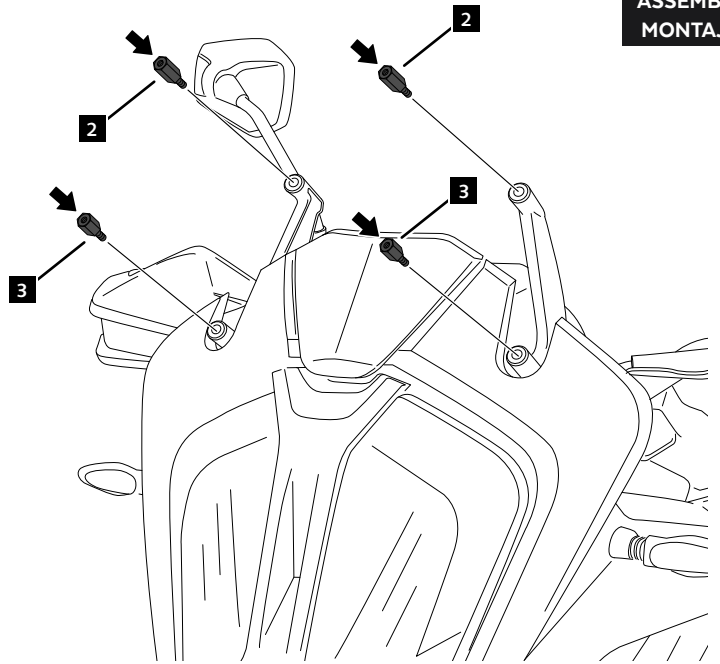

KTM 1290 SUPERADVENTURE R/S '21-

M O U N T I N G I N S T R U C T I O N S

REF 20422

TOURING SCREEN

ID.	PIEZA/PART	DESCRIPCIÓN	DESCRIPTION	QTY.	REF.:
1		Cúpula TOURING	TOURING screen	1	20422W/H/FM3
2		Tornillo especial M5x8 Long Hexagonal 25 (Rosca int M5x20)	M5x8 special screw hexagonal Lenght 25	2	TORNI-EM5---732
3		Tornillo especial M5x8 Long Hexagonal 14 (Rosca int M5x13)	M5x8 special screw hexagonal Lenght 14	2	TORNI-EC----597
4		Silentblock Ø9 xØ6 x8mm	Ø12xØ6x9 Silentblock	4	AROPASACABLES-3
5		Casquillo con valona Ø12xØ6,8x7,3	Ø12xØ6,8x7,3 bush with flange	4	CASQUI-1A---750
6		Tornillo allen M5x16 Ø11 ISO 7380	M5x16 Ø11 ISO 7380 allen Screw	4	TORNI-I7380-493
7		Tapón tornillo M5 ISO 7380	M5 ISO7380 screw cap	4	TAPON-----85

KTM 1290 SUPERADVENTURE R/S '21-

INSTRUCCIONES DE MONTAJE - MOUNTING INSTRUCTIONS - MONTAGEANLEITUNG

1

**DISASSEMBLY
DESMONTAJE**

A Tornillería original
Original screws

2

**ASSEMBLY
MONTAJE**

3