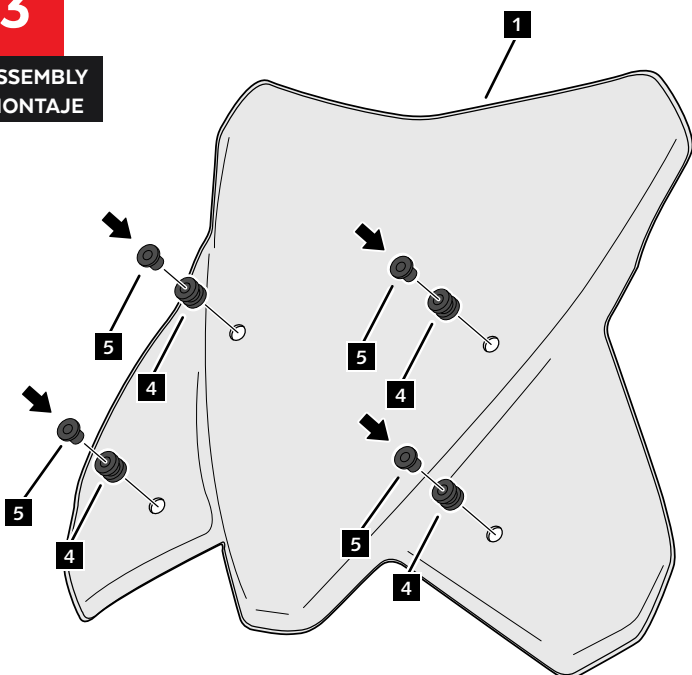

KTM 1290 SUPERADVENTURE R/S '21-

M O U N T I N G I N S T R U C T I O N S

REF 20422

TOURING SCREEN

ID.	PIEZA/PART	DESCRIPCIÓN	DESCRIPTION	QTY.	REF.:
1		Cúpula TOURING	TOURING screen	1	20422W/H/FM3
2		Tornillo especial M5x8 Long Hexagonal 25 (Rosca int M5x20)	M5x8 special screw hexagonal Lenght 25	2	TORNI-EM5---732
3		Tornillo especial M5x8 Long Hexagonal 14 (Rosca int M5x13)	M5x8 special screw hexagonal Lenght 14	2	TORNI-EC----597
4		Silentblock Ø9 xØ6 x8mm	Ø12xØ6x9 Silentblock	4	AROPASACABLES-3
5		Casquillo con valona Ø12xØ6,8x7,3	Ø12xØ6,8x7,3 bush with flange	4	CASQUI-1A---750
6		Tornillo allen M5x16 Ø11 ISO 7380	M5x16 Ø11 ISO 7380 allen Screw	4	TORNI-I7380-493
7		Tapón tornillo M5 ISO 7380	M5 ISO7380 screw cap	4	TAPON-----85

KTM 1290 SUPERADVENTURE R/S '21-

INSTRUCCIONES DE MONTAJE - MOUNTING INSTRUCTIONS - MONTAGEANLEITUNG

1

**DISASSEMBLY
DESMONTAJE**

A Tornillería original
Original screws

2

**ASSEMBLY
MONTAJE**

3

**ASSEMBLY
MONTAJE**

4

**ASSEMBLY
MONTAJE**