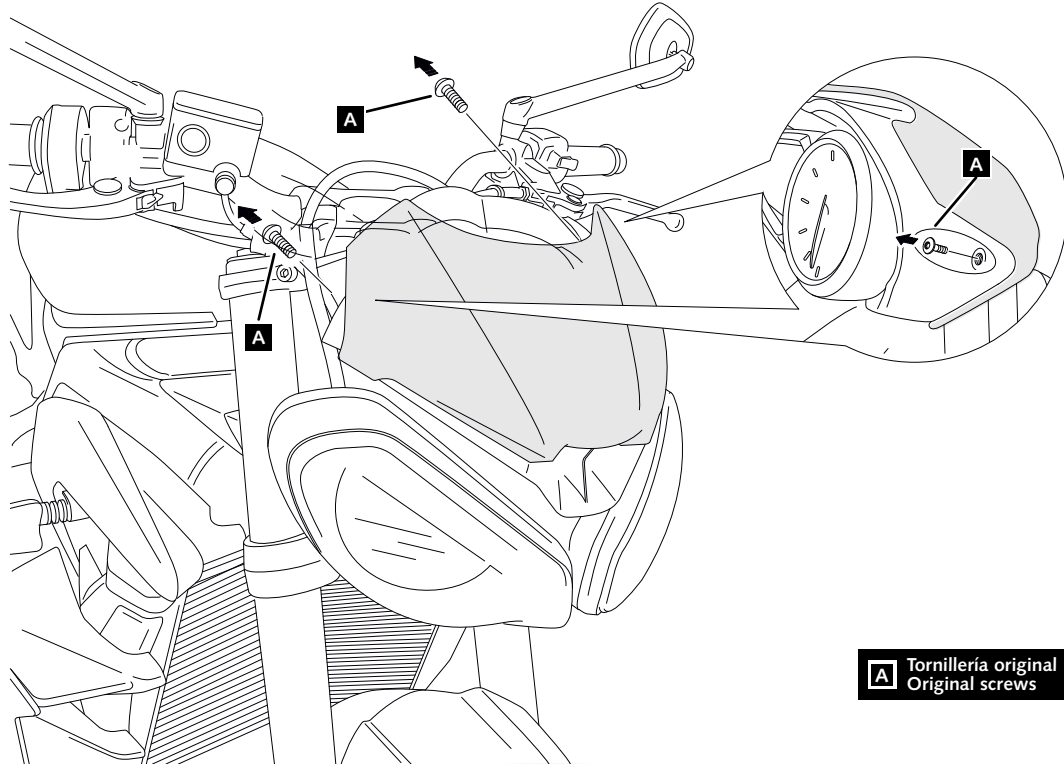

## M O U N T I N G I N S T R U C T I O N S

REF 20432

**WINDSHIELD NG SPORT**

  
1 Person

  
10 min

  
EASY

ALLEN  
  
Nº 5  
Nº 3

ID.	PIEZA/PART	DESCRIPCIÓN	DESCRIPTION	QTY.	REF.:
1		Cúpula sport	Sport Screen	1	9999M3 H/F/N/WM3
2		Soporte metálico izquierdo	Left metal support	1	SOPOR2P2-L20432
3		Soporte metálico derecho	Right metal support	1	SOPOR2P2-R20432
4		Tornillo allen M5x30 ISO 7380	M5x30 ISO 7380 allen screw	2	TORNI-I7380-767
5		Casquillo Ø8,5xØ14x12	Ø8,5xØ14x12 Bush	2	CASQUI-----0083
6		Silentblock Ø9 xØ6x8	Silentblock Ø9 xØ6x8	4	AROPASACABLES-3
7		Casquillo con valona Ø12xØ6,8x7,3	Bush with flange Ø12xØ6,8x7,3	4	CASQUI-1A---750
8		Tornillo allen M5x11 Ø11 ISO 7380	M5x11 Ø11 ISO 7380 allen screw	2	TORNI-AI----520
9		Tornillo allen M5x16 Ø11 ISO 7380	M5x16 Ø11 ISO 7380 allen screw	2	TORNI-I7380-493
10		Tapón tornillo M5 ISO 7380	M5 ISO 7380 screw cap	4	TAPON-----85

# TRIUMPH STREET TRIPLE S/ R/ RS '20-

INSTRUCCIONES DE MONTAJE - MOUNTING INSTRUCTIONS - MONTAGEANLEITUNG

**1**

**DISASSEMBLY  
DESMONTAJE**

**A** Tornillería original  
Original screws

**2**

**ASSEMBLY  
MONTAJE**