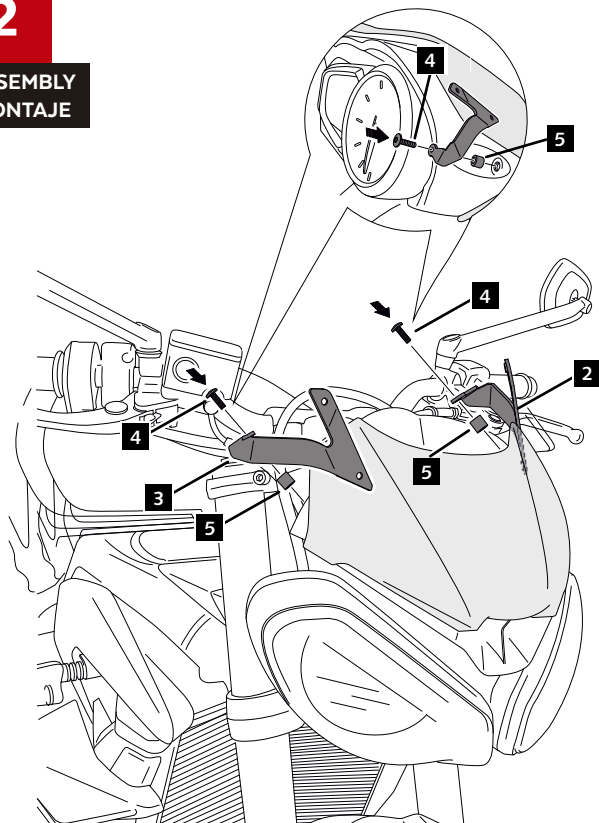

## M O U N T I N G I N S T R U C T I O N S

REF 20432

**WINDSHIELD NG SPORT**

  
1 Person

  
10 min

  
EASY

ALLEN  
  
Nº 5  
Nº 3

ID.	PIEZA/PART	DESCRIPCIÓN	DESCRIPTION	QTY.	REF.:
1		Cúpula sport	Sport Screen	1	9999M3 H/F/N/WM3
2		Soporte metálico izquierdo	Left metal support	1	SOPOR2P2-L20432
3		Soporte metálico derecho	Right metal support	1	SOPOR2P2-R20432
4		Tornillo allen M5x30 ISO 7380	M5x30 ISO 7380 allen screw	2	TORNI-I7380-767
5		Casquillo Ø8,5xØ14x12	Ø8,5xØ14x12 Bush	2	CASQUI-----0083
6		Silentblock Ø9 xØ6x8	Silentblock Ø9 xØ6x8	4	AROPASACABLES-3
7		Casquillo con valona Ø12xØ6,8x7,3	Bush with flange Ø12xØ6,8x7,3	4	CASQUI-1A---750
8		Tornillo allen M5x11 Ø11 ISO 7380	M5x11 Ø11 ISO 7380 allen screw	2	TORNI-AI----520
9		Tornillo allen M5x16 Ø11 ISO 7380	M5x16 Ø11 ISO 7380 allen screw	2	TORNI-I7380-493
10		Tapón tornillo M5 ISO 7380	M5 ISO 7380 screw cap	4	TAPON-----85

# TRIUMPH STREET TRIPLE S/ R/ RS '20-

INSTRUCCIONES DE MONTAJE - MOUNTING INSTRUCTIONS - MONTAGEANLEITUNG

**1**

**DISASSEMBLY  
DESMONTAJE**

**A** Tornillería original  
Original screws

**2**

**ASSEMBLY  
MONTAJE**