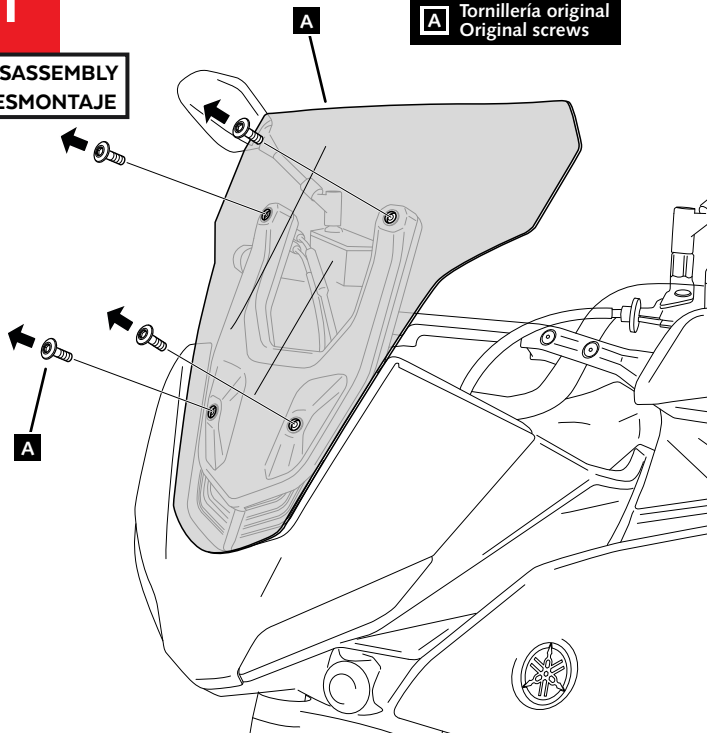

Nº 12

ID.	PIEZA/PART	DESCRIPCIÓN	DESCRIPTION	QTY.	REF.:
1		Cúpula touring	Touring screen	1	20434 W/H/F/NM3
2		Tornillo especial M5x13 long hexagonal 10	M5x13 special screw hexagonal length 10	4	TORNI-EM5---514
3		Silentblock Ø9xØ6x8mm	Ø9xØ6x8mm silentblock	4	AROPASACABLES-3
4		Casquillo con valona Ø12xØ6,8x7,3	Ø12xØ6,8x7,3 bush with blange	4	CASQUI-1A---750
5		Tornillo M5x16 Ø11 ISO 7380	M5x16 Ø11 ISO 7380 allen screw	4	TORNI-I7380-493
6		Tapón tornillo M5 ISO 7980	M5 ISO 7980 allen cap screw	4	TAPON-----85

YAMAHA MT-07 TRACER '20-

INSTRUCCIONES DE MONTAJE - MOUNTING INSTRUCTIONS - MONTAGEANLEITUNG

1

DISASSEMBLY
DESMONTAJE

A Tornillería original
Original screws

2

ASSEMBLY
MONTAJE

3

ID.	PIEZA / PART	DESCRIPCIÓN	DESCRIPTION	QTY.
1		Visera	Visor	1
2		Plantilla	Template	1
3		Mecanismo multiregulable	Multi-adjustable mechanism	2
4		Tapeta	Cap	4
5		Tornillo rosca plástico M6x12	Plastic thread fastener M6x12	8