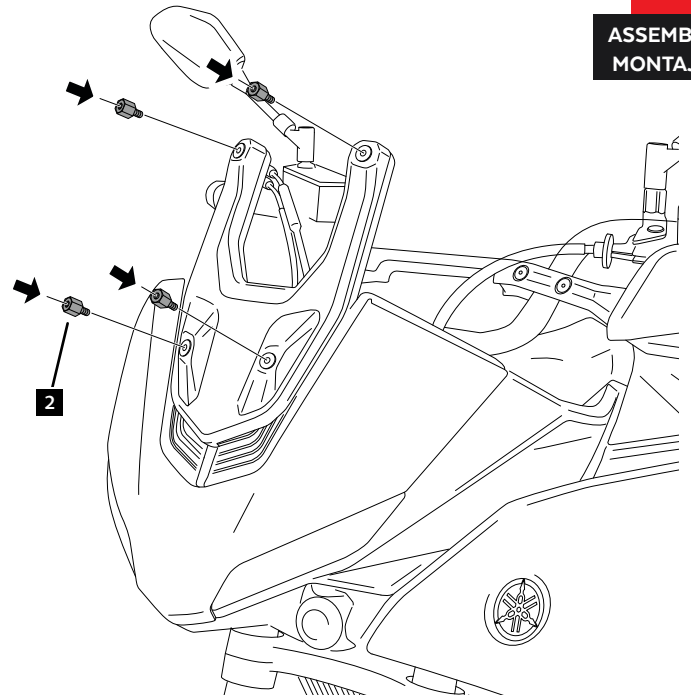

Nº 12

ID.	PIEZA/PART	DESCRIPCIÓN	DESCRIPTION	QTY.	REF.:
1		Cúpula touring	Touring screen	1	20434 W/H/F/NM3
2		Tornillo especial M5x13 long hexagonal 10	M5x13 special screw hexagonal length 10	4	TORNI-EM5---514
3		Silentblock Ø9xØ6x8mm	Ø9xØ6x8mm silentblock	4	AROPASACABLES-3
4		Casquillo con valona Ø12xØ6,8x7,3	Ø12xØ6,8x7,3 bush with blange	4	CASQUI-1A---750
5		Tornillo M5x16 Ø11 ISO 7380	M5x16 Ø11 ISO 7380 allen screw	4	TORNI-I7380-493
6		Tapón tornillo M5 ISO 7980	M5 ISO 7980 allen cap screw	4	TAPON-----85

YAMAHA MT-07 TRACER '20-

INSTRUCCIONES DE MONTAJE - MOUNTING INSTRUCTIONS - MONTAGEANLEITUNG

1

DISASSEMBLY
DESMONTAJE

A Tornillería original
Original screws

2

ASSEMBLY
MONTAJE

3

ASSEMBLY
MONTAJE

4

ASSEMBLY
MONTAJE

VISERA MULTIREGULABLE MULTI-ADJUSTABLE VISOR

CÚPULA TIPO
TYPE WINDSCREEN **A**

CÚPULA TIPO
TYPE WINDSCREEN **B**

CÚPULA TIPO
TYPE WINDSCREEN **C**

Ref.: 6007

ID.	PIEZA / PART	DESCRIPCIÓN	DESCRIPTION	QTY.
1		Visera	Visor	1
2		Plantilla	Template	1
3		Mecanismo multiregulable	Multi-adjustable mechanism	2
4		Tapeta	Cap	4
5		Tornillo rosca plástico M6x12	Plastic thread fastener M6x12	8