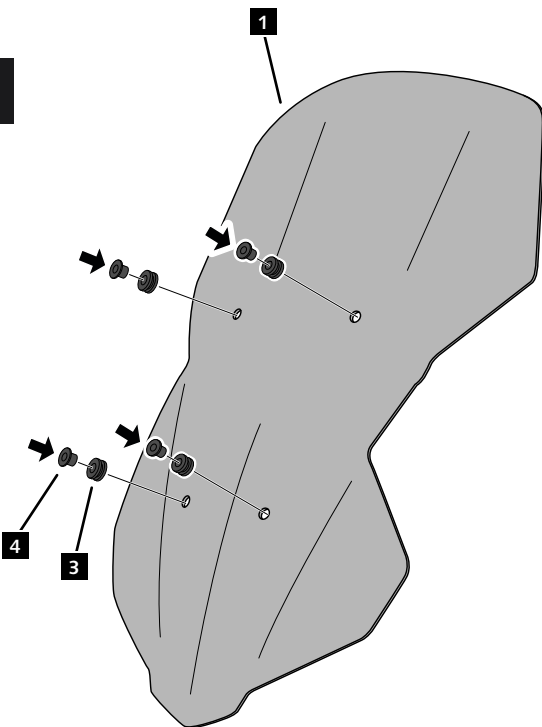

3

ASSEMBLY
MONTAJE