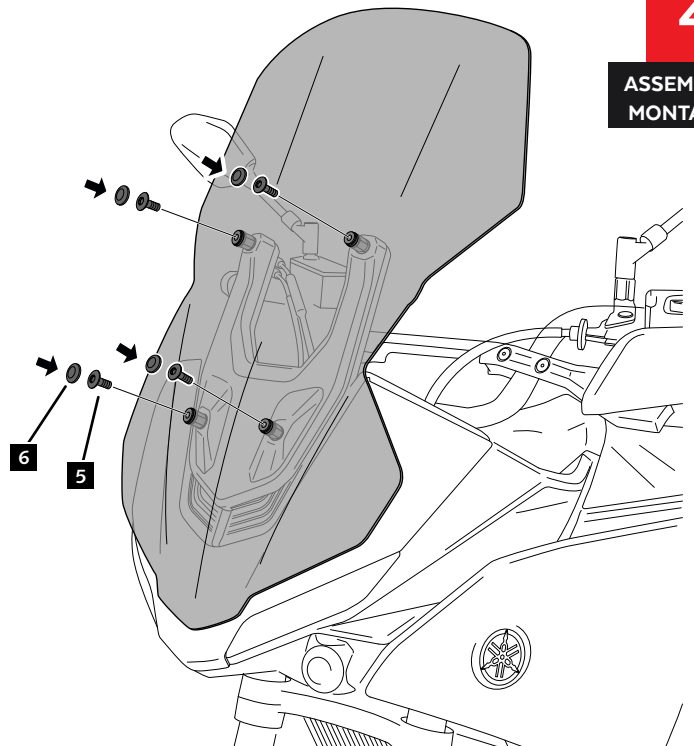

Nº 12

ID.	PIEZA/PART	DESCRIPCIÓN	DESCRIPTION	QTY.	REF.:
1		Cúpula touring	Touring screen	1	20434 W/H/F/NM3
2		Tornillo especial M5x13 long hexagonal 10	M5x13 special screw hexagonal length 10	4	TORNI-EM5---514
3		Silentblock Ø9xØ6x8mm	Ø9xØ6x8mm silentblock	4	AROPASACABLES-3
4		Casquillo con valona Ø12xØ6,8x7,3	Ø12xØ6,8x7,3 bush with blange	4	CASQUI-1A---750
5		Tornillo M5x16 Ø11 ISO 7380	M5x16 Ø11 ISO 7380 allen screw	4	TORNI-I7380-493
6		Tapón tornillo M5 ISO 7980	M5 ISO 7980 allen cap screw	4	TAPON-----85

YAMAHA MT-07 TRACER '20-

INSTRUCCIONES DE MONTAJE - MOUNTING INSTRUCTIONS - MONTAGEANLEITUNG

1

DISASSEMBLY
DESMONTAJE

A Tornillería original
Original screws

2

ASSEMBLY
MONTAJE

3

ASSEMBLY
MONTAJE

4

ASSEMBLY
MONTAJE

VISERA MULTIREGULABLE MULTI-ADJUSTABLE VISOR

CÚPULA TIPO
TYPE WINDSCREEN **A**

CÚPULA TIPO
TYPE WINDSCREEN **B**

CÚPULA TIPO
TYPE WINDSCREEN **C**

Ref.: 6007

ID.	PIEZA / PART	DESCRIPCIÓN	DESCRIPTION	QTY.
1		Visera	Visor	1
2		Plantilla	Template	1
3		Mecanismo multiregulable	Multi-adjustable mechanism	2
4		Tapeta	Cap	4
5		Tornillo rosca plástico M6x12	Plastic thread fastener M6x12	8