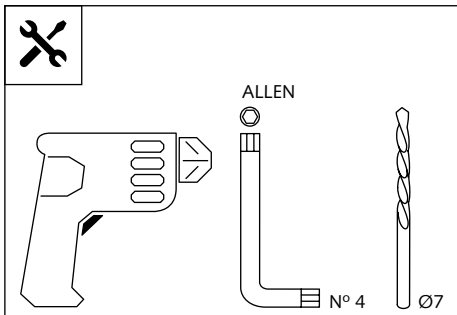

Ref.: 6007 ☐

Ref.: 5852 ☐

Ref.: 5853 ☐

Ahumado/Smoke ☐

Transparente/Clear ☐