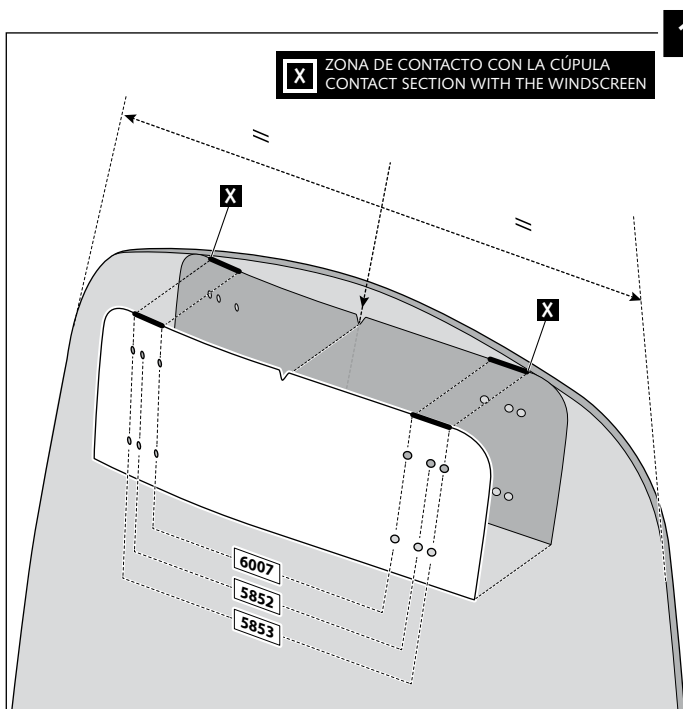

ID.	PIEZA / PART	DESCRIPCIÓN	DESCRIPTION	QTY.
1		Visera	Visor	1
2		Plantilla	Template	1
3		Mecanismo multiregulable	Multi-adjustable mechanism	2
4		Tapeta	Cap	4
5		Tornillo rosca plástico M6x12	Plastic thread fastener M6x12	8

VISERA MULTIREGULABLE MULTI-ADJUSTABLE VISOR

INSTRUCCIONES DE MONTAJE - MOUNTING INSTRUCTIONS - MONTAGEANLEITUNG

TIPO/TYPER A - TIPO/TYPER A - TIPO/TYPER A

VISERA MULTIREGULABLE MULTI-ADJUSTABLE VISOR

INSTRUCCIONES DE MONTAJE - MOUNTING INSTRUCTIONS - MONTAGEANLEITUNG

TIPO/TYPE B - TIPO/TYPE B - TIPO/TYPE B

VISERA MULTIREGULABLE MULTI-ADJUSTABLE VISOR

INSTRUCCIONES DE MONTAJE - MOUNTING INSTRUCTIONS - MONTAGEANLEITUNG

TIPO/TYPER C - TIPO/TYPER C - TIPO/TYPER C