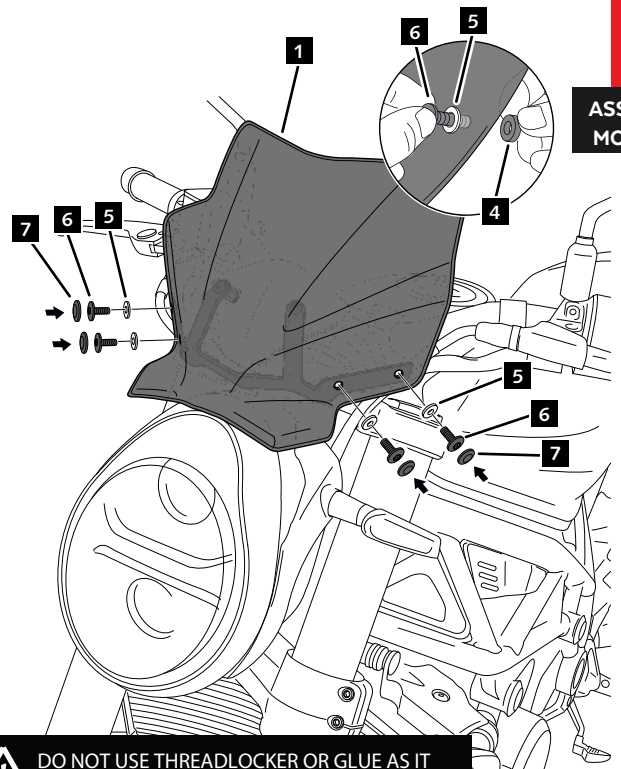

BENELLI 752 S '20-

MOUNTING INSTRUCTIONS

REF 20505

WINDSHIELD NG SPORT

ID.	PIEZA/PART	DESCRIPCIÓN	DESCRIPTION	QTY.	REF.:
1		Cúpula Sport	Sport screen	1	20505W/H/F/N/C/RM3
2		Soporte	Support	1	SOPORIP2--20505
3		Tornillo especial M5x13 Long Hexagonal 11	M5x13 special screw Hexagonal Lenght 11	2	TORNI-EM5---514
4		Arandela de goma Ø4,5xØ11x2 mm	Ø4,5xØ11x2 mm rubber washer	4	ARAND-EPDM--722
5		Arandela de nylon M5x1	M5x1 nylon washer	6	ARNV0000000245
6		Tornillo allen M5x11 Ø11 ISO 7380	M5x11 Ø11 ISO 7380 allen screw	6	TORNI-AI---520
7		Tapón tornillo M5 ISO 7380	M5 ISO 7380 screw cap	4	TAPON-----85

BENELLI 752 S '20-

INSTRUCCIONES DE MONTAJE - MOUNTING INSTRUCTIONS - MONTAGEANLEITUNG

1

DISASSEMBLY
DESMONTAJE

A Tornillería original
Original screws

2

ASSEMBLY
MONTAJE

3

ASSEMBLY
MONTAJE

4

ASSEMBLY
MONTAJE

! DO NOT USE THREADLOCKER OR GLUE AS IT
MAY PRODUCE CRACKING ON THE WINDSHIELD