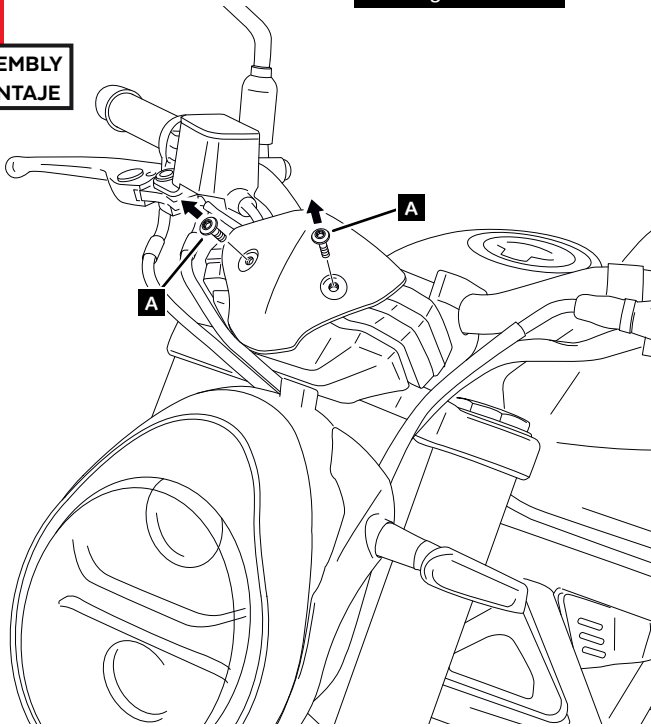

BENELLI 752 S '20-

MOUNTING INSTRUCTIONS

REF 20505

WINDSHIELD NG SPORT

ID.	PIEZA/PART	DESCRIPCIÓN	DESCRIPTION	QTY.	REF.:
1		Cúpula Sport	Sport screen	1	20505W/H/F/N/C/RM3
2		Soporte	Support	1	SOPORIP2--20505
3		Tornillo especial M5x13 Long Hexagonal 11	M5x13 special screw Hexagonal Lenght 11	2	TORNI-EM5---514
4		Arandela de goma Ø4,5xØ11x2 mm	Ø4,5xØ11x2 mm rubber washer	4	ARAND-EPDM--722
5		Arandela de nylon M5x1	M5x1 nylon washer	6	ARNV0000000245
6		Tornillo allen M5x11 Ø11 ISO 7380	M5x11 Ø11 ISO 7380 allen screw	6	TORNI-AI---520
7		Tapón tornillo M5 ISO 7380	M5 ISO 7380 screw cap	4	TAPON-----85

BENELLI 752 S '20-

INSTRUCCIONES DE MONTAJE - MOUNTING INSTRUCTIONS - MONTAGEANLEITUNG

1

DISASSEMBLY
DESMONTAJE

A Tornillería original
Original screws

2

ASSEMBLY
MONTAJE

3