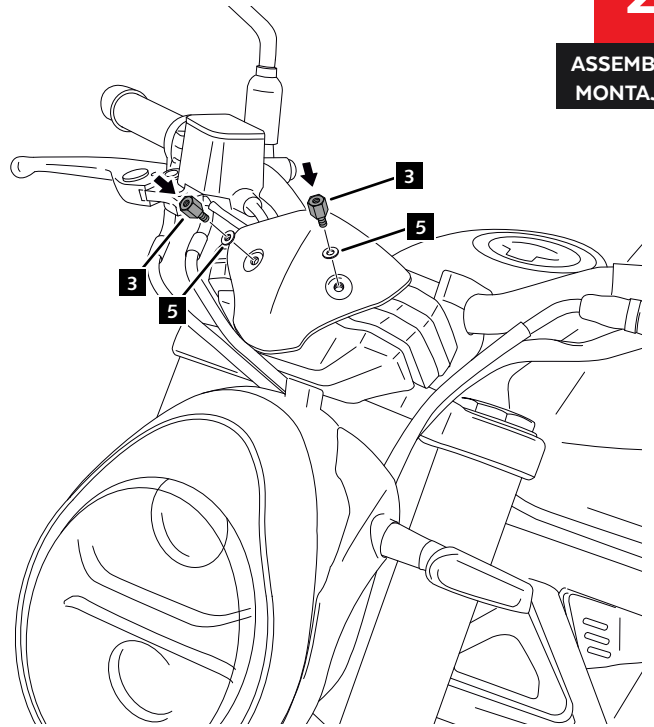

BENELLI 752 S '20-

MOUNTING INSTRUCTIONS

REF 20505

WINDSHIELD NG SPORT

ID.	PIEZA/PART	DESCRIPCIÓN	DESCRIPTION	QTY.	REF.:
1		Cúpula Sport	Sport screen	1	20505W/H/F/N/C/RM3
2		Soporte	Support	1	SOPORIP2--20505
3		Tornillo especial M5x13 Long Hexagonal 11	M5x13 special screw Hexagonal Lenght 11	2	TORNI-EM5---514
4		Arandela de goma Ø4,5xØ11x2 mm	Ø4,5xØ11x2 mm rubber washer	4	ARAND-EPDM--722
5		Arandela de nylon M5x1	M5x1 nylon washer	6	ARNV0000000245
6		Tornillo allen M5x11 Ø11 ISO 7380	M5x11 Ø11 ISO 7380 allen screw	6	TORNI-AI---520
7		Tapón tornillo M5 ISO 7380	M5 ISO 7380 screw cap	4	TAPON-----85

BENELLI 752 S '20-

INSTRUCCIONES DE MONTAJE - MOUNTING INSTRUCTIONS - MONTAGEANLEITUNG

1

DISASSEMBLY
DESMONTAJE

A Tornillería original
Original screws

2

ASSEMBLY
MONTAJE

3