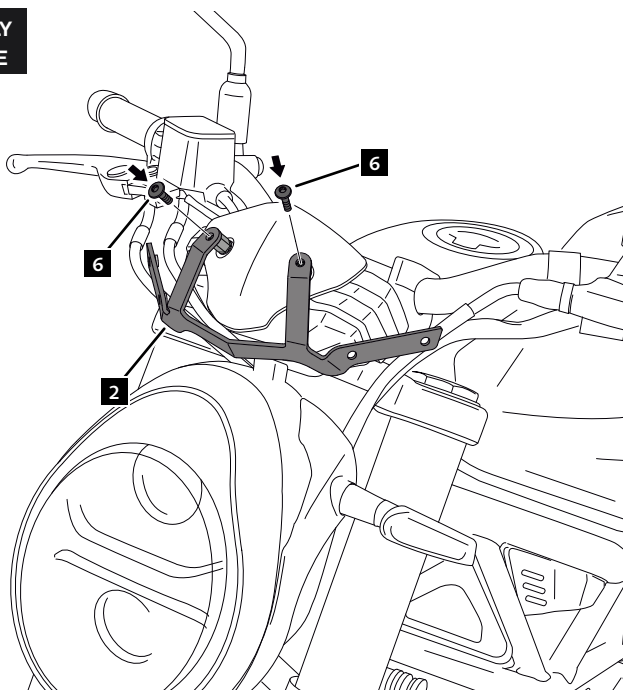

3

ASSEMBLY
MONTAJE