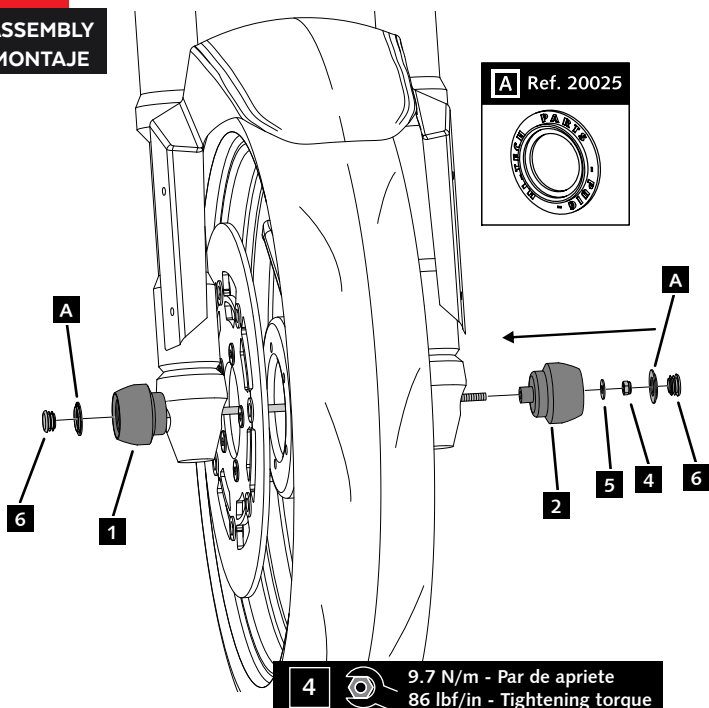

**APRILIA RS 660 '21-
APRILIA TUONO 660 '21-**

INSTRUCCIONES DE MONTAJE - MOUNTING INSTRUCTIONS - MONTAGEANLEITUNG

1

**ASSEMBLY
MONTAJE**

2

**ASSEMBLY
MONTAJE**

3

**ASSEMBLY
MONTAJE**

4 9.7 N/m - Par de apriete
86 lbf/in - Tightening torque

CONSULTAR EN NUESTRA PAGINA WEB LA
DISPONIBILIDAD DEL VIDEO DE MONTAJE DE
ESTA REFERENCIA.
CONSULT OUR WEBSITE THE VIDEO MOUNT
AVAILABILITY OF THIS REFERENCE.