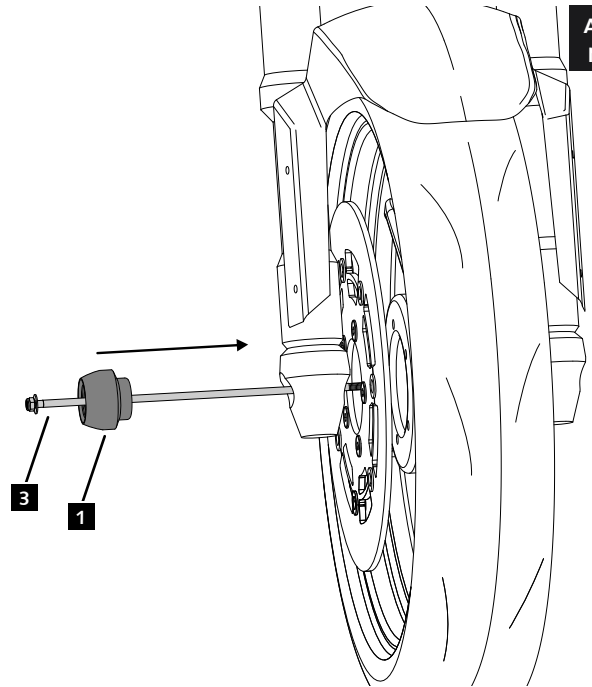

**APRILIA RS 660 '21-
APRILIA TUONO 660 '21-**

INSTRUCCIONES DE MONTAJE - MOUNTING INSTRUCTIONS - MONTAGEANLEITUNG

1

**ASSEMBLY
MONTAJE**

2

**ASSEMBLY
MONTAJE**

3

**ASSEMBLY
MONTAJE**

4 9.7 N/m - Par de apriete
86 lbf/in - Tightening torque

CONSULTAR EN NUESTRA PAGINA WEB LA
DISPONIBILIDAD DEL VIDEO DE MONTAJE DE
ESTA REFERENCIA.
CONSULT OUR WEBSITE THE VIDEO MOUNT
AVAILABILITY OF THIS REFERENCE.