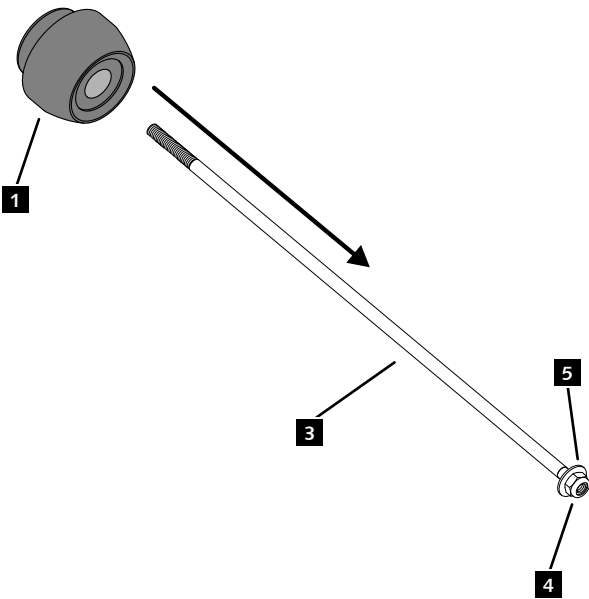

**APRILIA RS 660 '21-
APRILIA TUONO 660 '21-**

M O U N T I N G I N S T R U C T I O N S

REF 20607N

PROTECTOR HORQUILLA PHB19 / PHB19 PROTECTOR FRONT-AXLE

ID.	PIEZA / PART	QTY.	REF.:
1		1	PROFOR84-0-0084
2		1	PROFOR83-0-0083
3		1	VARIFO19-0-0019
4		2	TUZBM6000000024
5		2	ARANDEPD125-054
6		2	FORTAPS 17-18

**APRILIA RS 660 '21-
APRILIA TUONO 660 '21-**

INSTRUCCIONES DE MONTAJE - MOUNTING INSTRUCTIONS - MONTAGEANLEITUNG

1

**ASSEMBLY
MONTAJE**

2

**ASSEMBLY
MONTAJE**

3

**ASSEMBLY
MONTAJE**

4 9.7 N/m - Par de apriete
86 lbf/in - Tightening torque

CONSULTAR EN NUESTRA PAGINA WEB LA
DISPONIBILIDAD DEL VIDEO DE MONTAJE DE
ESTA REFERENCIA.
CONSULT OUR WEBSITE THE VIDEO MOUNT
AVAILABILITY OF THIS REFERENCE.

6 Extracción del tapón / Removing the cap