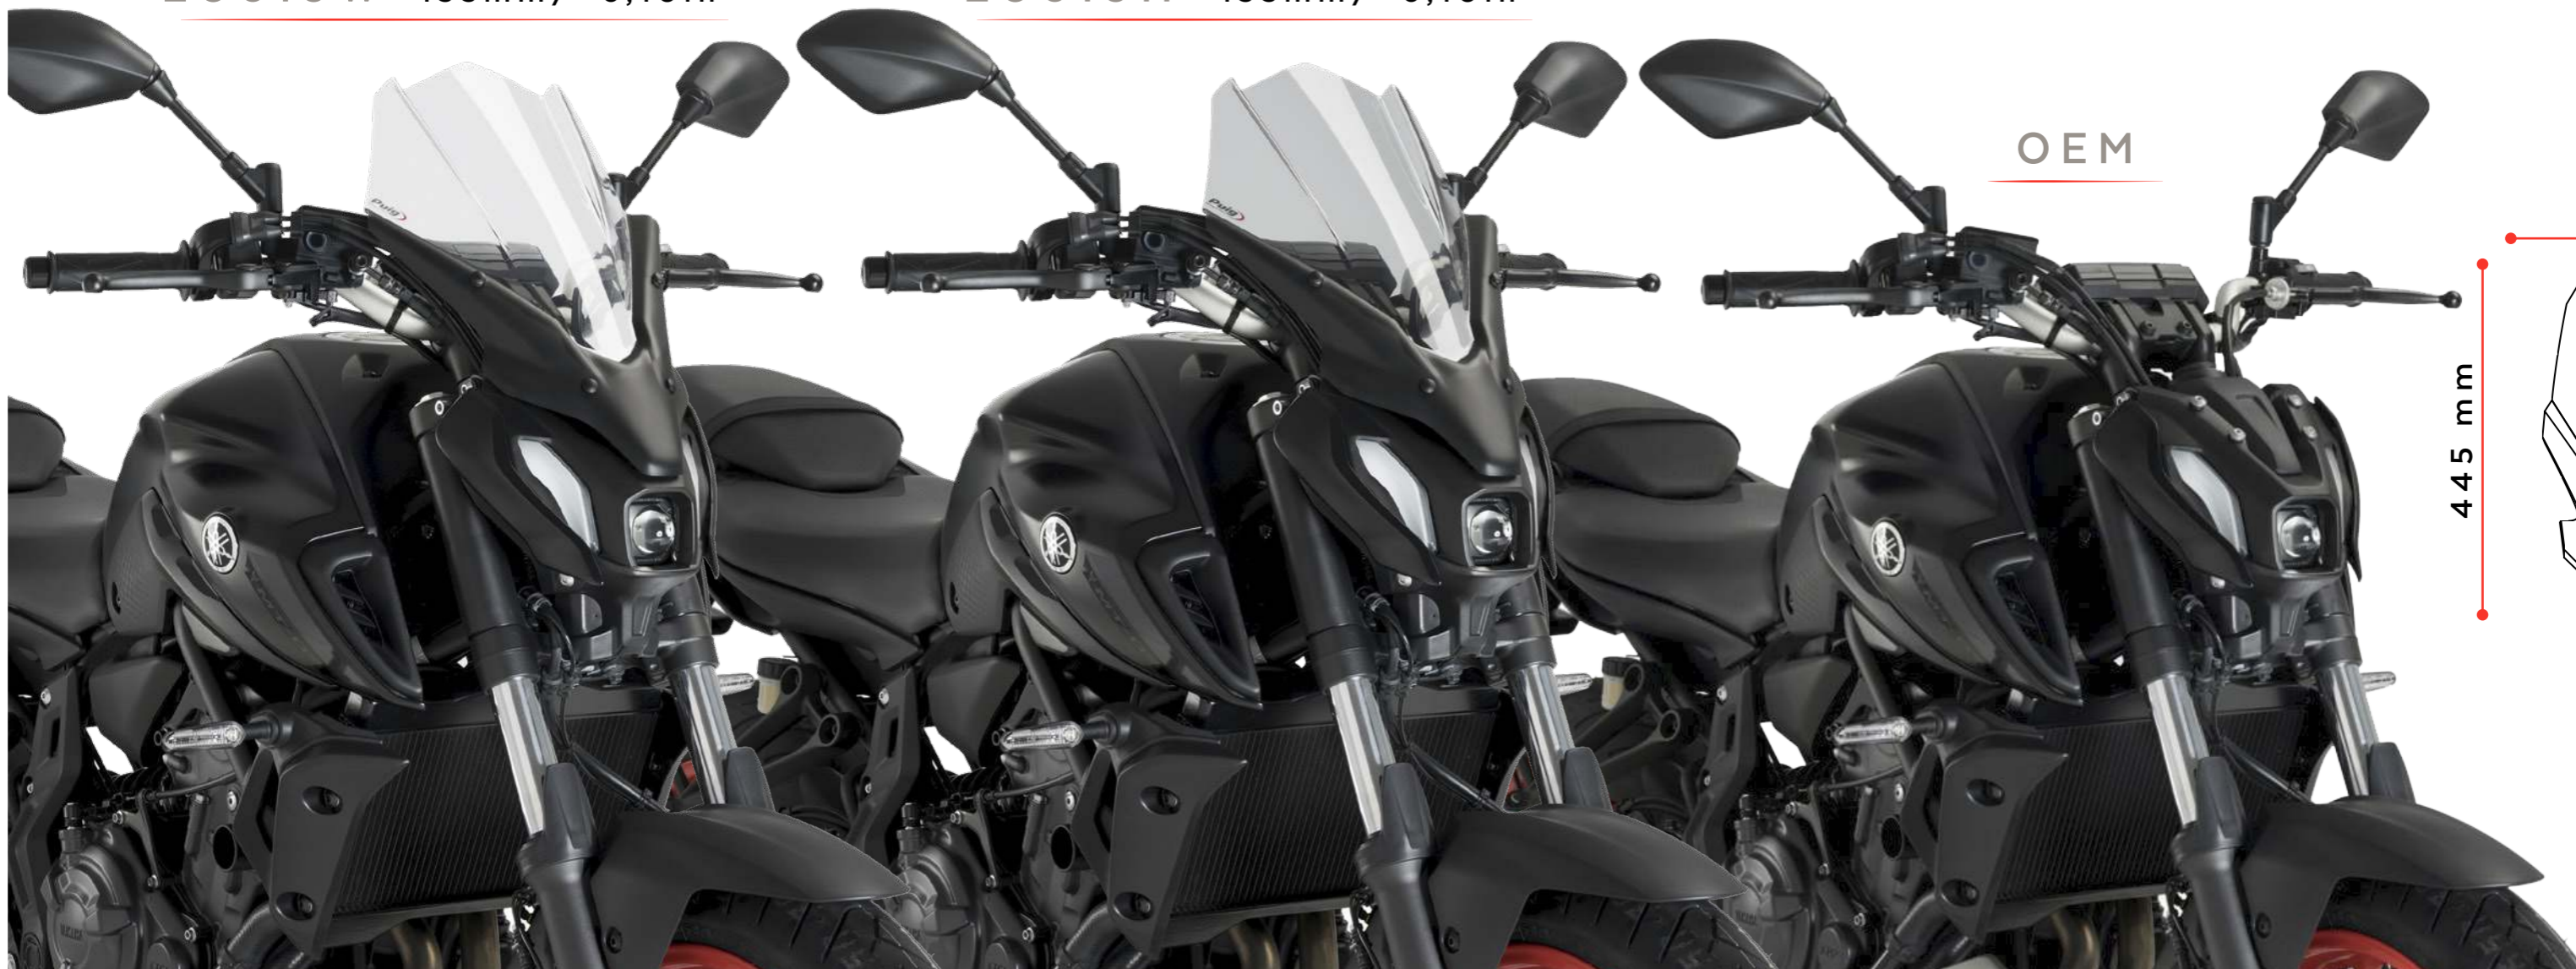

20619W +155mm/+6,10in

20619H +155mm/+6,10in

OEM

310 mm

445 mm