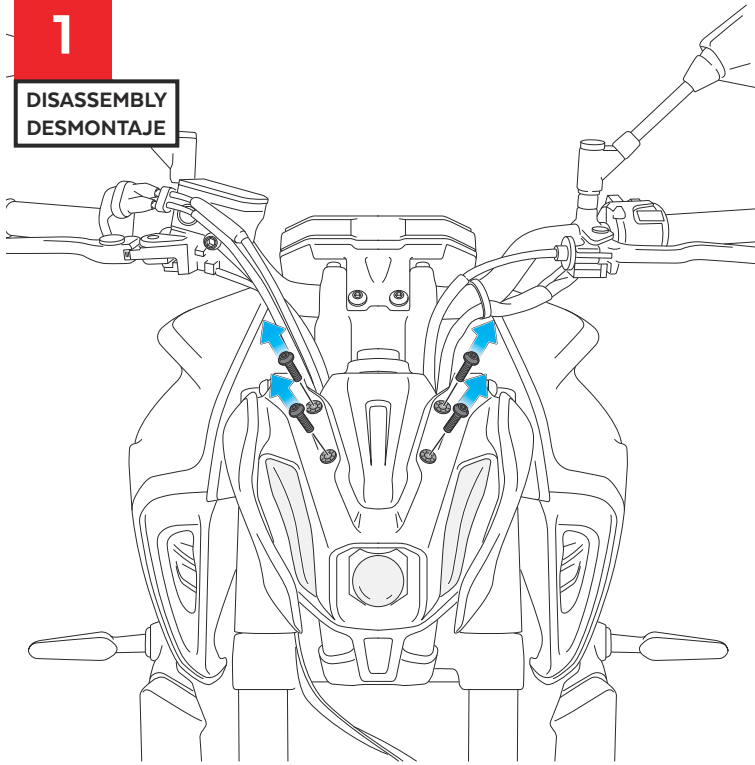

YAMAHA MT-07 '21-

INSTRUCCIONES DE MONTAJE - MOUNTING INSTRUCTIONS - MONTAGEANLEITUNG

1

DISASSEMBLY
DESMONTAJE