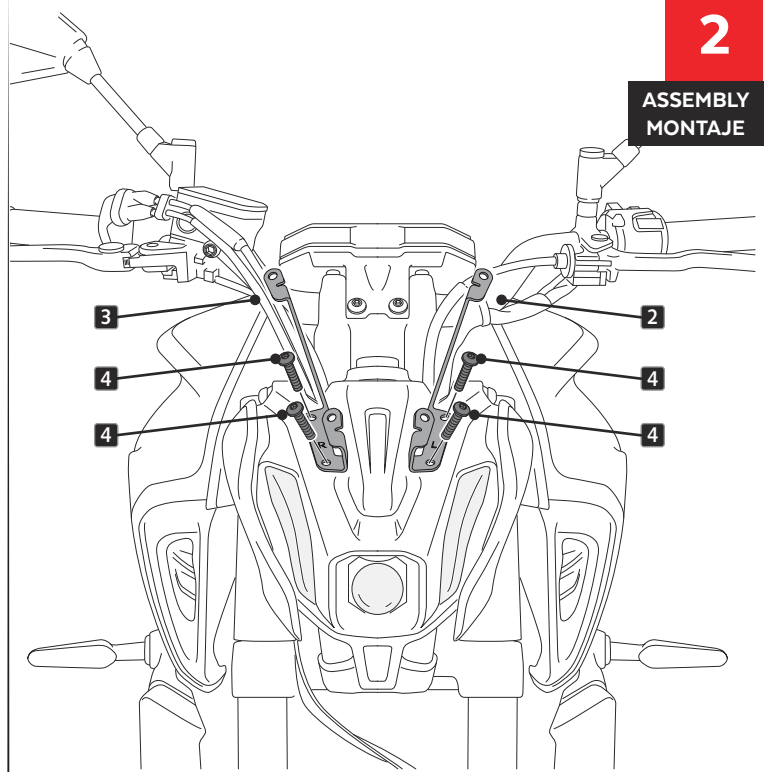

ID	PIEZA/PART	DESCRIPCIÓN	DESCRIPTION	QTY	REF
1		Cúpula Touring	Touring screen	1	20619F/H/W/NM3
2		Soporte izquierdo	Left support	1	SOPOR2P7-L20618
3		Soporte derecho	Right support	1	SOPOR2P7-R20618
4		Tornillo Allen M5x20 Ø11 ISO 7380	M5x20 Ø11 ISO 7380 Allen screw	4	TORNI-I7380-730
5		Silentblock Ø9 x Ø6 x 8mm	Ø9 x Ø6 x 8mm Silentblock	4	AROPASACABLES-3
6		Casquillo con valona Ø12xØ6,8x7,3	Ø12xØ6,8x7,3 bush with flange	4	CASQUI-1A---750
7		Tornillo Allen M5x16 Ø11 ISO 7380	M5x16 Ø11 ISO 7380 Allen screw	4	TORNI-I7380-493
8		Tapón tornillo M5 ISO 7380	M5 ISO 7380 screw cap	4	TAPON-----85

YAMAHA MT-07 '21-

INSTRUCCIONES DE MONTAJE - MOUNTING INSTRUCTIONS - MONTAGEANLEITUNG

1

DISASSEMBLY
DESMONTAJE

2

ASSEMBLY
MONTAJE

3

ASSEMBLY
MONTAJE