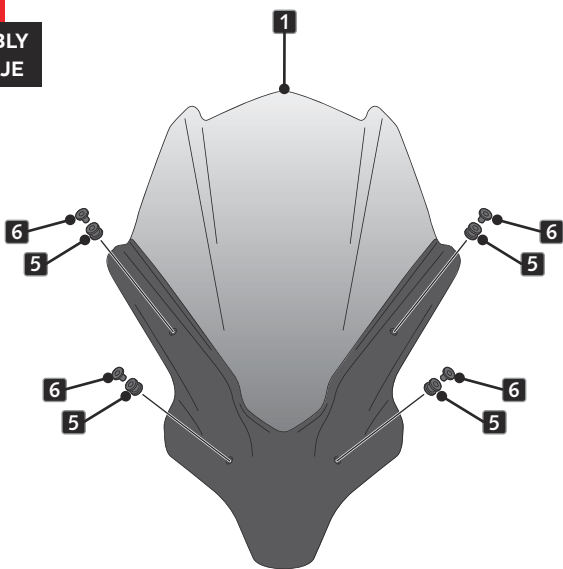

ID	PIEZA/PART	DESCRIPCIÓN	DESCRIPTION	QTY	REF
1		Cúpula Touring	Touring screen	1	20619F/H/W/NM3
2		Soporte izquierdo	Left support	1	SOPOR2P7-L20618
3		Soporte derecho	Right support	1	SOPOR2P7-R20618
4		Tornillo Allen M5x20 Ø11 ISO 7380	M5x20 Ø11 ISO 7380 Allen screw	4	TORNI-I7380-730
5		Silentblock Ø9 x Ø6 x 8mm	Ø9 x Ø6 x 8mm Silentblock	4	AROPASACABLES-3
6		Casquillo con valona Ø12xØ6,8x7,3	Ø12xØ6,8x7,3 bush with flange	4	CASQUI-1A---750
7		Tornillo Allen M5x16 Ø11 ISO 7380	M5x16 Ø11 ISO 7380 Allen screw	4	TORNI-I7380-493
8		Tapón tornillo M5 ISO 7380	M5 ISO 7380 screw cap	4	TAPON-----85

YAMAHA MT-07 '21-

INSTRUCCIONES DE MONTAJE - MOUNTING INSTRUCTIONS - MONTAGEANLEITUNG

1

DISASSEMBLY
DESMONTAJE

2

ASSEMBLY
MONTAJE

3

ASSEMBLY
MONTAJE