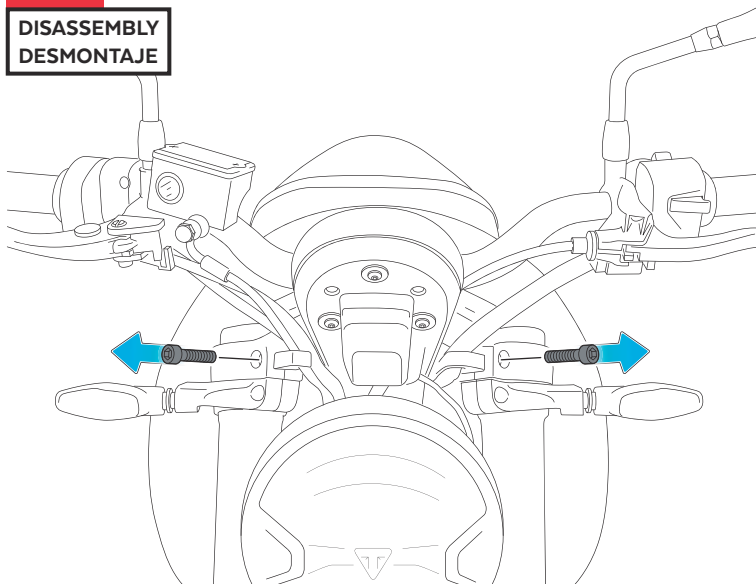

TRIUMPH TRIDENT 660 '21-

INSTRUCCIONES DE MONTAJE - MOUNTING INSTRUCTIONS - MONTAGEANLEITUNG

1

DISASSEMBLY
DESMONTAJE