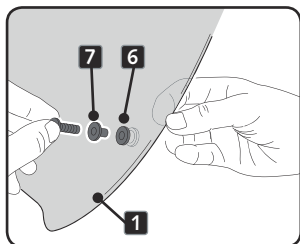

3

ASSEMBLY
MONTAJE