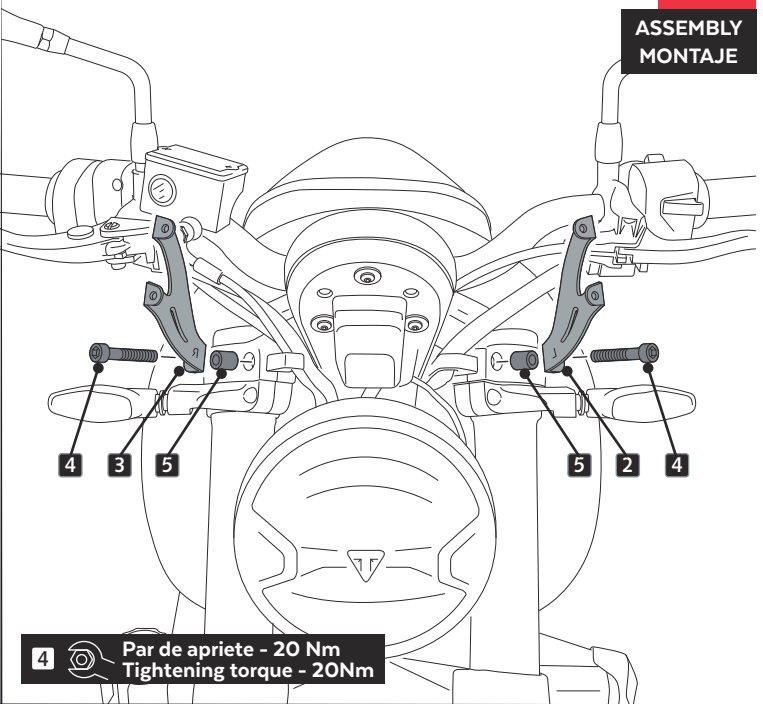

ID	PIEZA/PART	DESCRIPCIÓN	DESCRIPTION	QTY	REF
1		Cúpula Sport	Sport screen	1	20638F/H/W/NM3
2		Soporte Izquierdo	Left support	1	SOPOR2P2-L20638
3		Soporte derecho	Right support	1	SOPOR2P2-R20638
4		Tornillo Allen M8x40 DIN912	M8x40 DIN912 screw	2	TORNI-D912--475
5		Casquillo Ø13xØ8,5x6	Ø13xØ8,5x6 arrowhead	2	CASQUI-----776
6		Silentblock Ø9 xØ6 x8mm	Ø9 xØ6 x8mm Silentblock	4	AROPASACABLES-3
7		Casquillo con valona Ø12xØ6,8x7,3	Ø12xØ6,8x7,3 bush with flange	4	CASQUI-1A---750
8		Tornillo Allen M5x16 Ø11 ISO 7380	M5x16 Ø11 ISO 7380 Allen screw	4	TORNI-I7380-493
9		Tapón tornillo M5 ISO 7380	M5 ISO 7380 screw cap	4	TAPON-----85

TRIUMPH TRIDENT 660 '21-

INSTRUCCIONES DE MONTAJE - MOUNTING INSTRUCTIONS - MONTAGEANLEITUNG

1

DISASSEMBLY
DESMONTAJE

NOTA: NO EXTRAER LOS TORNILLOS A LA VEZ - DO NOT REMOVE THE SCREWS AT THE SAME TIME

2

ASSEMBLY
MONTAJE

3

ASSEMBLY
MONTAJE

4

ASSEMBLY
MONTAJE