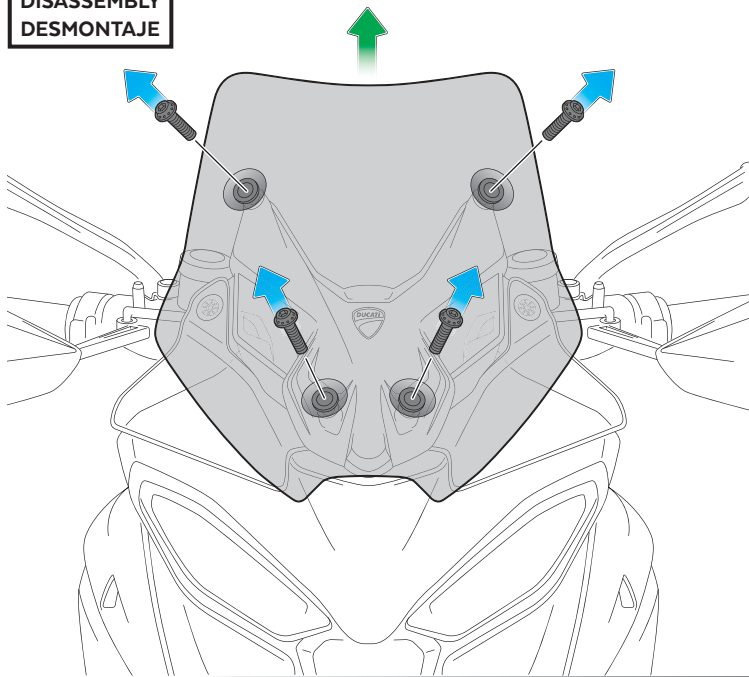

DUCATI MULTISTRADA V4 '21-

INSTRUCCIONES DE MONTAJE - MOUNTING INSTRUCTIONS - MONTAGEANLEITUNG

1

**DISASSEMBLY
DESMONTAJE**