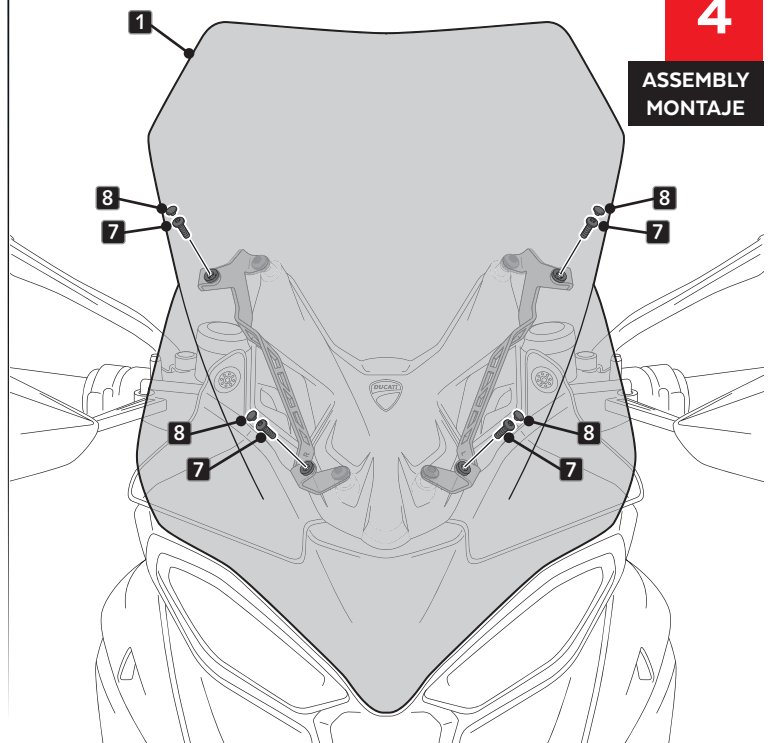

ALLEN
Nº 3

ID	PIEZA/PART	DESCRIPCIÓN	DESCRIPTION	QTY	REF
1		Cúpula Touring	Touring screen	1	20728H/WM3
2		Soporte izquierdo (L)	Left support (L)	1	SOPOR2P2-L20728
3		Soporte derecho (R)	Right support (R)	1	SOPOR2P2-R20728
4		Tornillo Allen M5x11 Ø11 ISO 7380	M5x11 Ø11 ISO 7380 Allen screw	4	TORNI-AI----520
5		Silentblock Ø9 xØ6 x8mm	Ø9 xØ6 x8mm silentblock	4	AROPASACABLES-3
6		Casquillo con valona Ø12xØ6,8x7,3	Ø12xØ6,8x7,3 bush with flange	4	CASQUI-1A---750
7		Tornillo Allen M5x16 Ø11 ISO 7380	M5x16 Ø11 ISO 7380 Allen screw	4	TORNI-I7380-493
8		Tapón tornillo M5 ISO 7380	M5 ISO 7380 screw cap	4	TAPON-----85

DUCATI MULTISTRADA V4 '21-

INSTRUCCIONES DE MONTAJE - MOUNTING INSTRUCTIONS - MONTAGEANLEITUNG

1

**DISASSEMBLY
DESMONTAJE**

2

**ASSEMBLY
MONTAJE**

3

**ASSEMBLY
MONTAJE**

4

**ASSEMBLY
MONTAJE**

VISERA MULTIREGULABLE MULTI-ADJUSTABLE VISOR

CÚPULA TIPO
TYPE WINDSCREEN **A**

CÚPULA TIPO
TYPE WINDSCREEN **B**

CÚPULA TIPO
TYPE WINDSCREEN **C**

Ref.: 6007

Ref.: 5852

ID.	PIEZA / PART	DESCRIPCIÓN	DESCRIPTION	QTY.
1		Visera	Visor	1
2		Plantilla	Template	1
3		Mecanismo multiregulable	Multi-adjustable mechanism	2
4		Tapeta	Cap	4
5		Tornillo rosca plástico M6x12	Plastic thread fastener M6x12	8