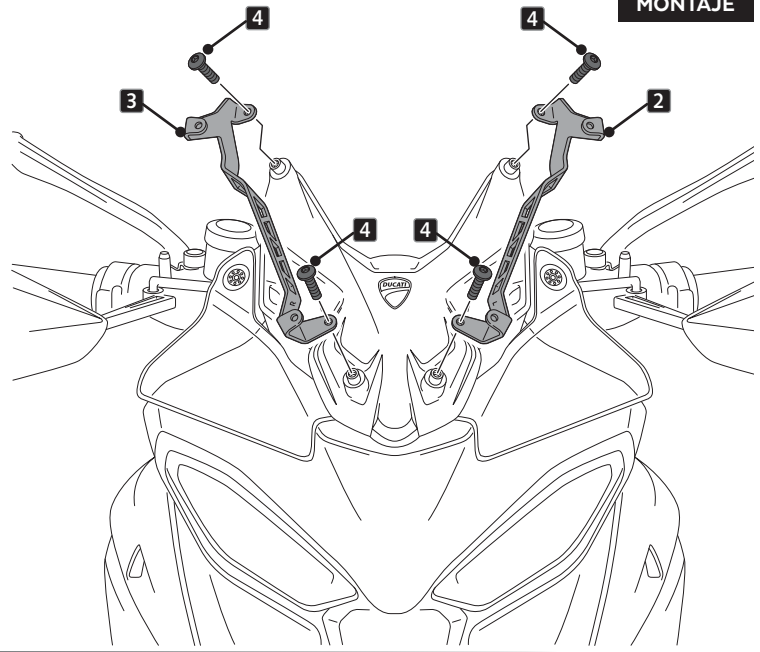

ALLEN
Nº 3

ID	PIEZA/PART	DESCRIPCIÓN	DESCRIPTION	QTY	REF
1		Cúpula Touring	Touring screen	1	20728H/WM3
2		Soporte izquierdo (L)	Left support (L)	1	SOPOR2P2-L20728
3		Soporte derecho (R)	Right support (R)	1	SOPOR2P2-R20728
4		Tornillo Allen M5x11 Ø11 ISO 7380	M5x11 Ø11 ISO 7380 Allen screw	4	TORNI-AI----520
5		Silentblock Ø9 xØ6 x8mm	Ø9 xØ6 x8mm silentblock	4	AROPASACABLES-3
6		Casquillo con valona Ø12xØ6,8x7,3	Ø12xØ6,8x7,3 bush with flange	4	CASQUI-1A---750
7		Tornillo Allen M5x16 Ø11 ISO 7380	M5x16 Ø11 ISO 7380 Allen screw	4	TORNI-I7380-493
8		Tapón tornillo M5 ISO 7380	M5 ISO 7380 screw cap	4	TAPON-----85

DUCATI MULTISTRADA V4 '21-

INSTRUCCIONES DE MONTAJE - MOUNTING INSTRUCTIONS - MONTAGEANLEITUNG

1

**DISASSEMBLY
DESMONTAJE**

2

**ASSEMBLY
MONTAJE**

3

**ASSEMBLY
MONTAJE**

ID.	PIEZA / PART	DESCRIPCIÓN	DESCRIPTION	QTY.
1		Visera	Visor	1
2		Plantilla	Template	1
3		Mecanismo multiregulable	Multi-adjustable mechanism	2
4		Tapeta	Cap	4
5		Tornillo rosca plástico M6x12	Plastic thread fastener M6x12	8