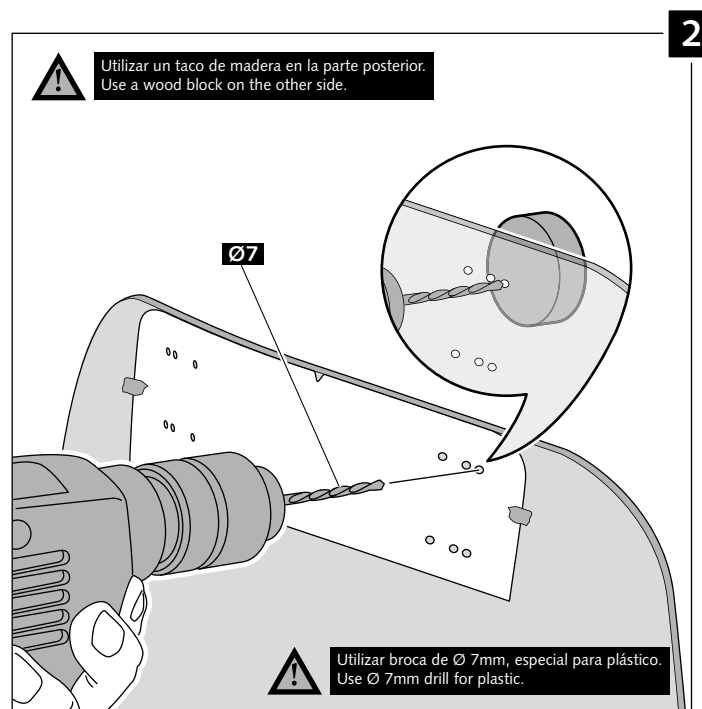

VISERA MULTIREGULABLE MULTI-ADJUSTABLE VISOR

INSTRUCCIONES DE MONTAJE - MOUNTING INSTRUCTIONS - MONTAGEANLEITUNG

TIPO/TYPER A - TIPO/TYPER A - TIPO/TYPER A