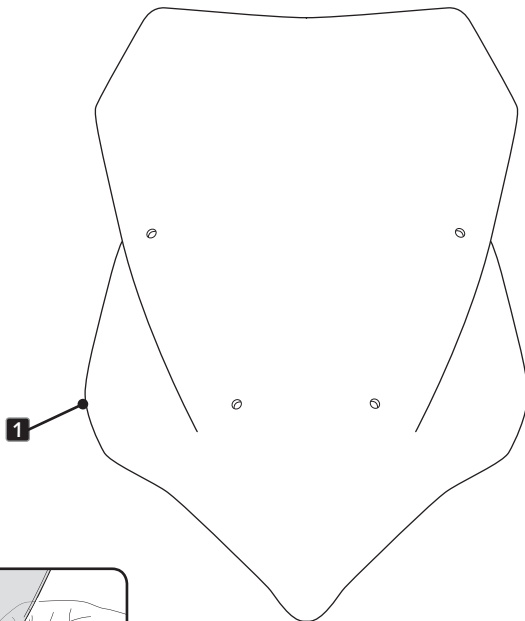

3

**ASSEMBLY
MONTAJE**