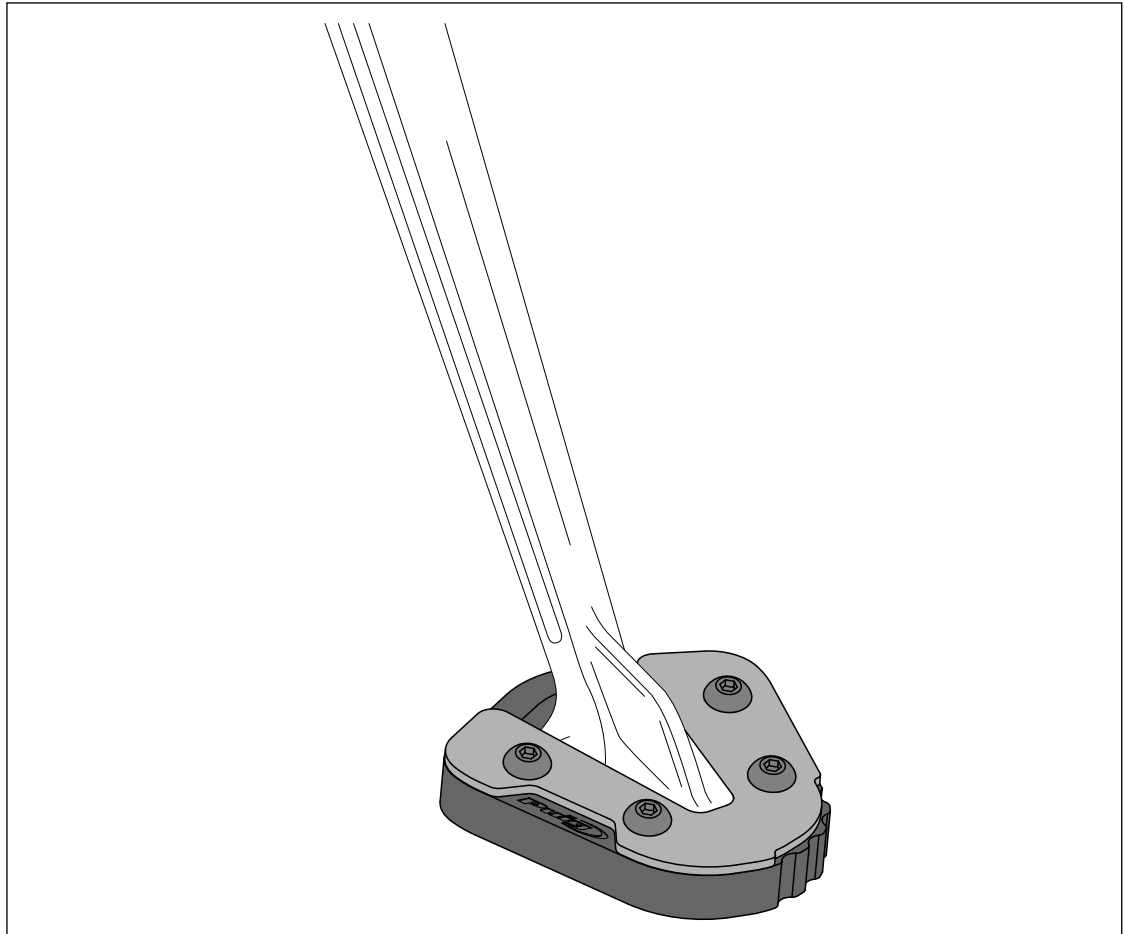

KTM 1290 SUPER ADVENTURE R/S '21-'22

REF 20805N

EXTENSIÓN PATA DE CABRA / KICKSTAND EXTENSION

1 Person

5 min

EASY

ALLEN

Nº 3

ID.	PIEZA / PART	DESCRIPCIÓN	DESCRIPTION	QTY.
1		Base aluminio	Aluminum base	1
2		Chapa superior	Upper plate	1
3		Tornillo M5x12 DIN1001 INOX	M5x12 DIN1001 INOX screw	4

KTM 1290 SUPER ADVENTURE R/S '21-'22