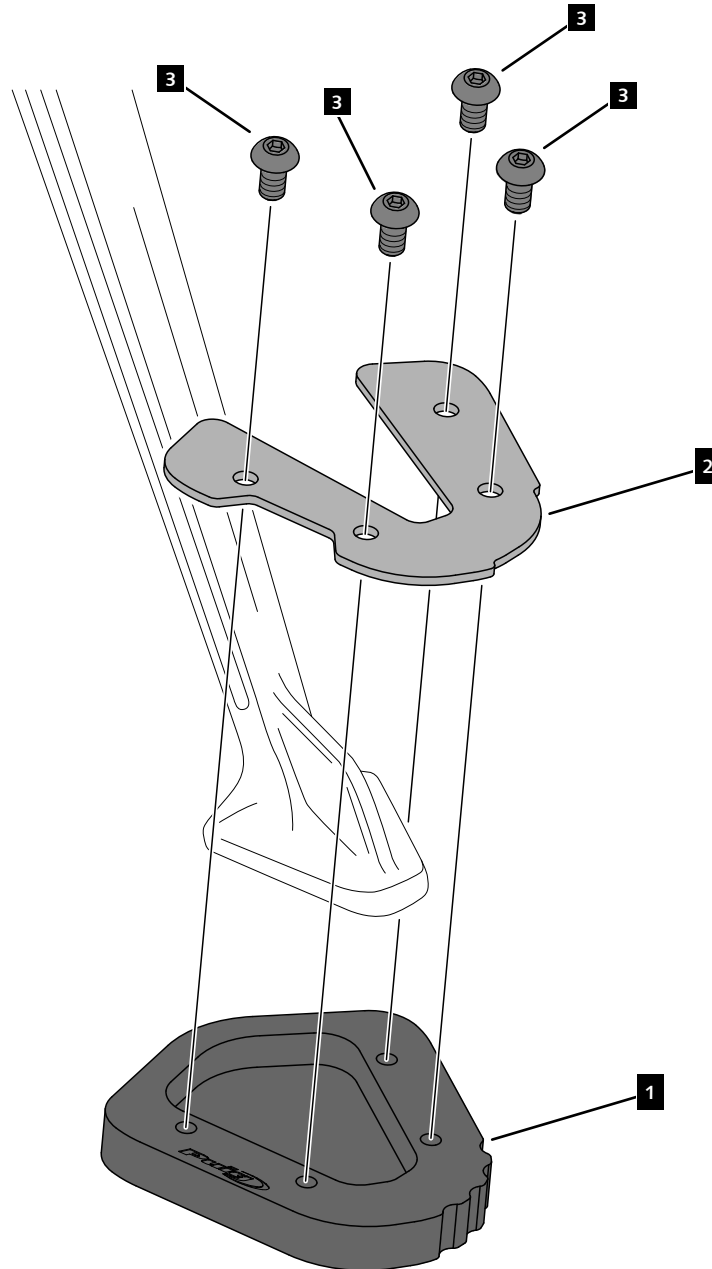

KTM 1290 SUPER ADVENTURE R/S '21-'22

REF 20805N

EXTENSIÓN PATA DE CABRA / KICKSTAND EXTENSION

1 Person

5 min

EASY

ALLEN

Nº 3

ID.	PIEZA / PART	DESCRIPCIÓN	DESCRIPTION	QTY.
1		Base aluminio	Aluminum base	1
2		Chapa superior	Upper plate	1
3		Tornillo M5x12 DIN1001 INOX	M5x12 DIN1001 INOX screw	4

KTM 1290 SUPER ADVENTURE R/S '21-'22

REF
20805N

INSTRUCCIONES DE MONTAJE - MOUNTING INSTRUCTIONS

**CONSULTAR EN NUESTRA PAGINA WEB LA DISPONIBILIDAD
DEL VIDEO DE MONTAJE DE ESTA REFERENCIA.
CONSULT OUR WEBSITE THE VIDEO MOUNT AVAILABILITY OF
THIS REFERENCE.**