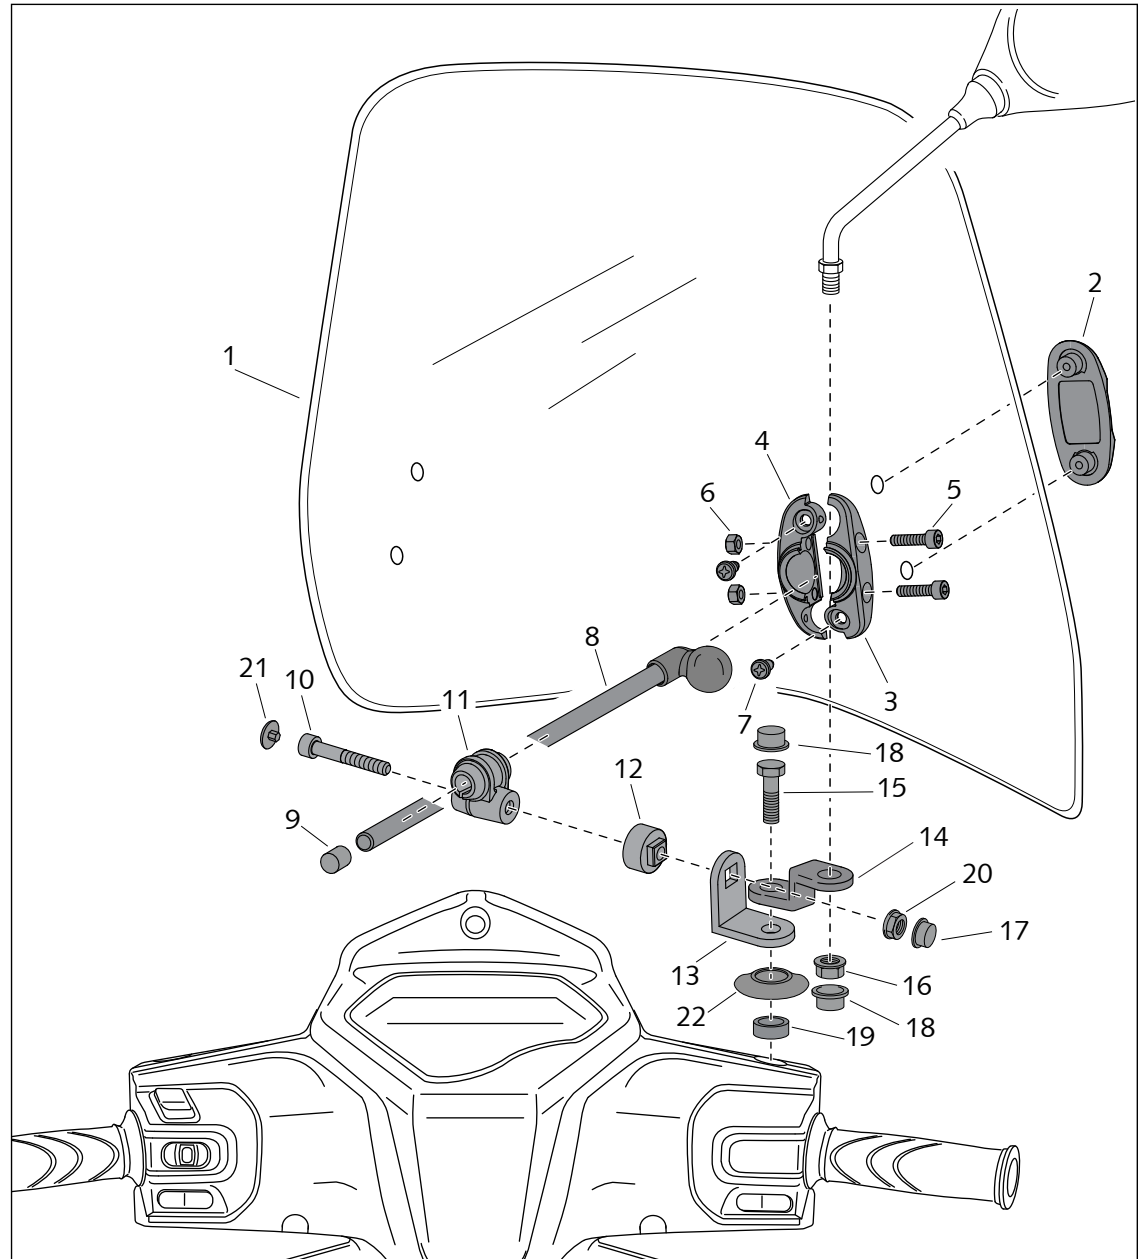

VER DORSO / LOOK BACK