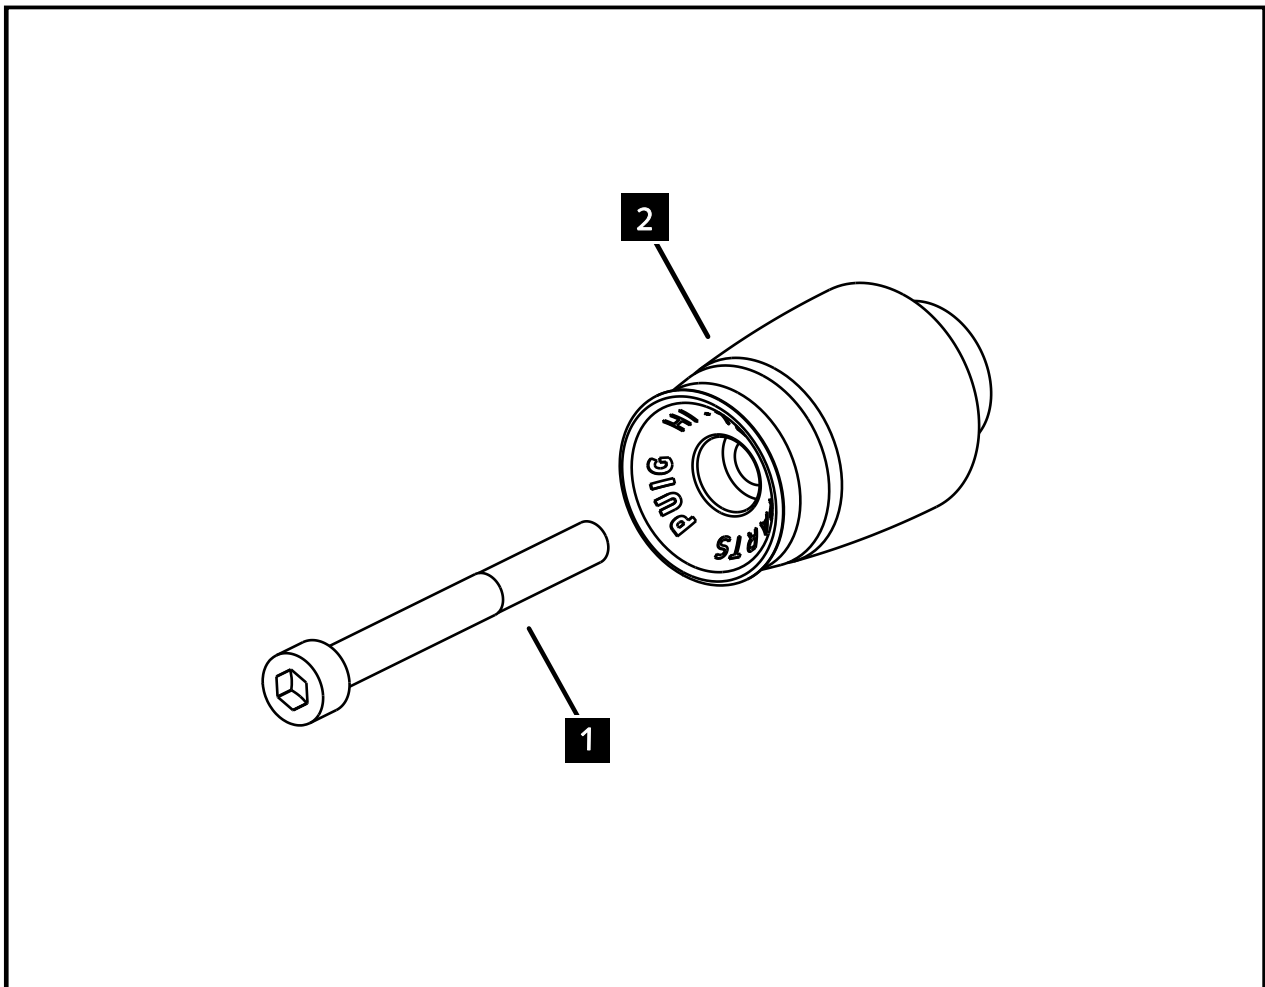

**CONTRAPESO SPORT
BAR ENDS SPORT**

REF 21010N

M O U N T I N G I N S T R U C T I O N S

1 Person

15 min

EASY

ID.	DESCRIPCIÓN	DESCRIPTION	QTY.
1	Tornillo M6x45 DIN912	M6x45 DIN912 screw	2
2	Contrapeso	Bar end	2