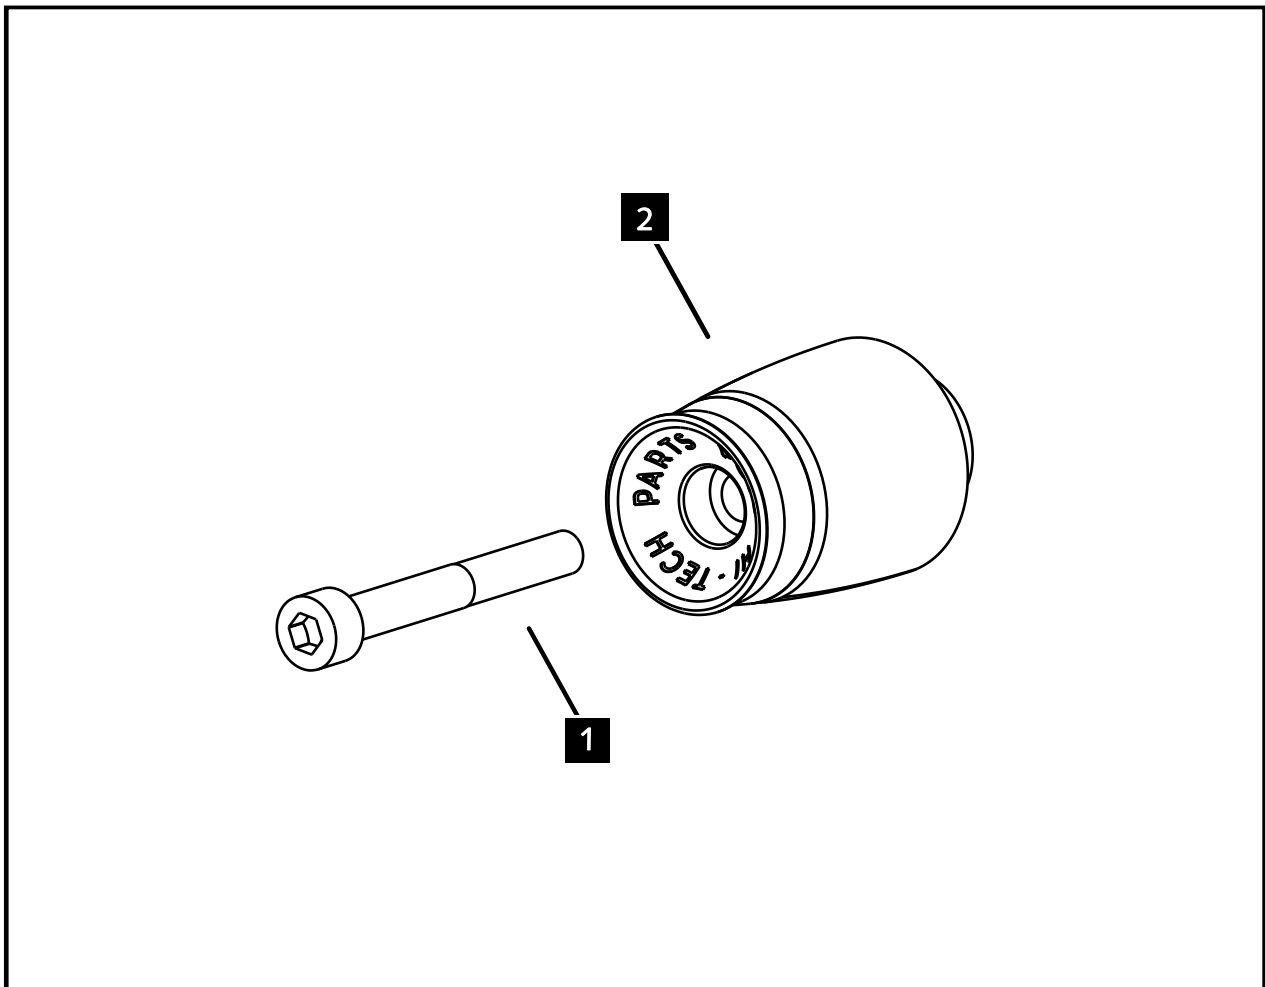

**CONTRAPESO SPORT
BAR ENDS SPORT**

REF 21019N

M O U N T I N G I N S T R U C T I O N S

1 Person

15 min

EASY

ID.	DESCRIPCIÓN	DESCRIPTION	QTY.
1	Tornillo M6x50 DIN912	M6x50 DIN912 screw	2
2	Contrapeso	Bar end	2