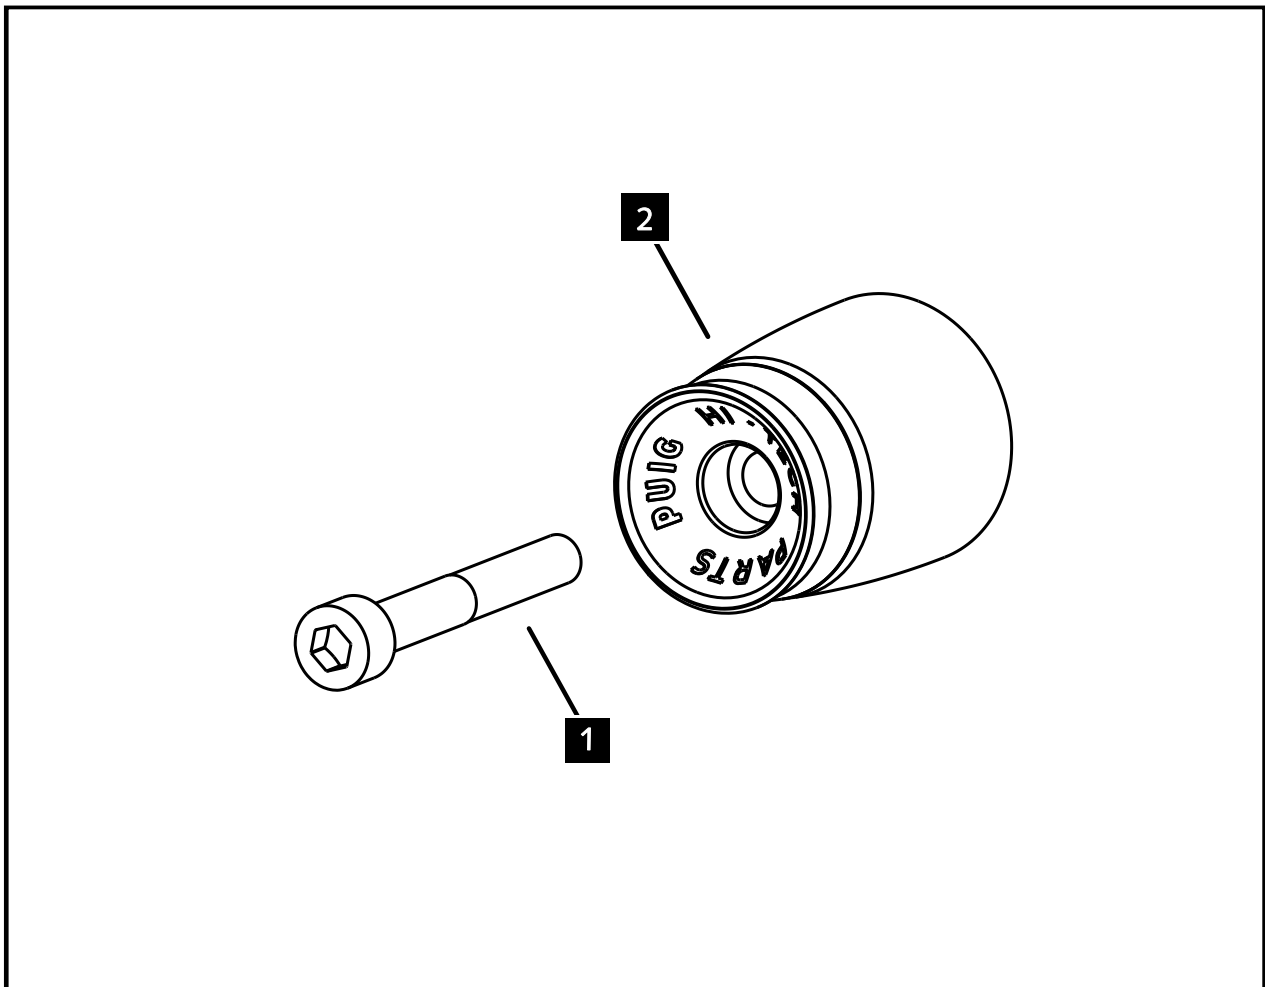

**CONTRAPESO SPORT
BAR ENDS SPORT**

REF 21035N

M O U N T I N G I N S T R U C T I O N S

1 Person

15 min

EASY

ID.	DESCRIPCIÓN	DESCRIPTION	QTY.
1	Tornillo M6x45 DIN912	M6x45 DIN912 screw	2
2	Contrapeso	Bar end	2