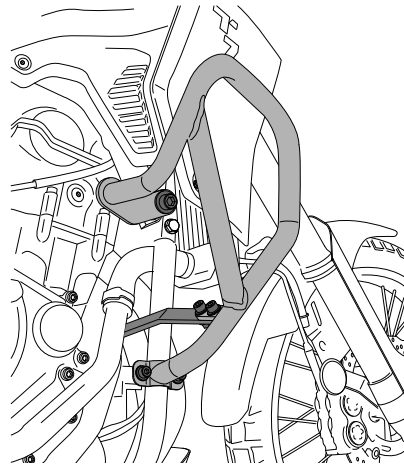

YAMAHA TENERE 700 '21-'22

M O U N T I N G I N S T R U C T I O N S

REF 21192N

DEFENSAS MOTOR / ENGINE GUARDS

Accesorio verificado en la configuración básica de la motocicleta. Para modelos con configuraciones extras de fábrica. No podemos asegurar su compatibilidad, salvo consulta previa. Declinamos cualquier eventual reclamación.
Accessory verified in the basic configuration of the motorcycle. For models with extra factory settings. We cannot assure its compatibility, except for prior consultation. We decline any eventual claim.

ID.	PIEZA / PART	DESCRIPCIÓN	DESCRIPTION	QTY.	REF.:
1		Defensa derecha	Right engine guard	1	DEFENSA 21192N
2		Defensa izquierda	Left engine guard	1	DEFENSA 21192N
3		Pletina central	Central plate	1	PLATI409-0-0409
4		Tornillo allen M12/125x60 DIN912 izquierdo	M12/125x60 DIN912 left allen screw	1	M2TM12125060A9B
5		Tornillo allen M12/125x70 DIN912 derecho	M12/125x70 DIN912 right allen screw	1	M2TM12125070A9B
6		Arandela M12 DIN125/A	M12 DIN125/A washer	2	ARANM12DIN43ZB
7		Casquillo aluminio 17mm (Negro)	Aluminum spacer 17mm (Black)	2	CASQU452-0-1752
8		Rosca grafilada M8 DIN6923 (Negra)	Graffilated thread M8 DIN6923 (Black)	4	TUERCEG6923-249
9		Tornillo allen M8x20 DIN912 (Negro)	M8x20 DIN912 allen screw (Black)	4	TORNI -D912--164
10		Tornillo allen M8x25 DIN912 (Negro)	M8x25 DIN912 allen screw (Black)	4	TORNI -D912--241
11		Arandela M8 DIN125/A (Negra)	M8 DIN125/A washer (Black)	12	ARANDPD125A-018
12		Casquillo de plástico 1mm	Plastic spacer 1mm	2	CASQUI -PIX26-77
13		Abrazadera	Clamp	2	DEFENSA 21192N