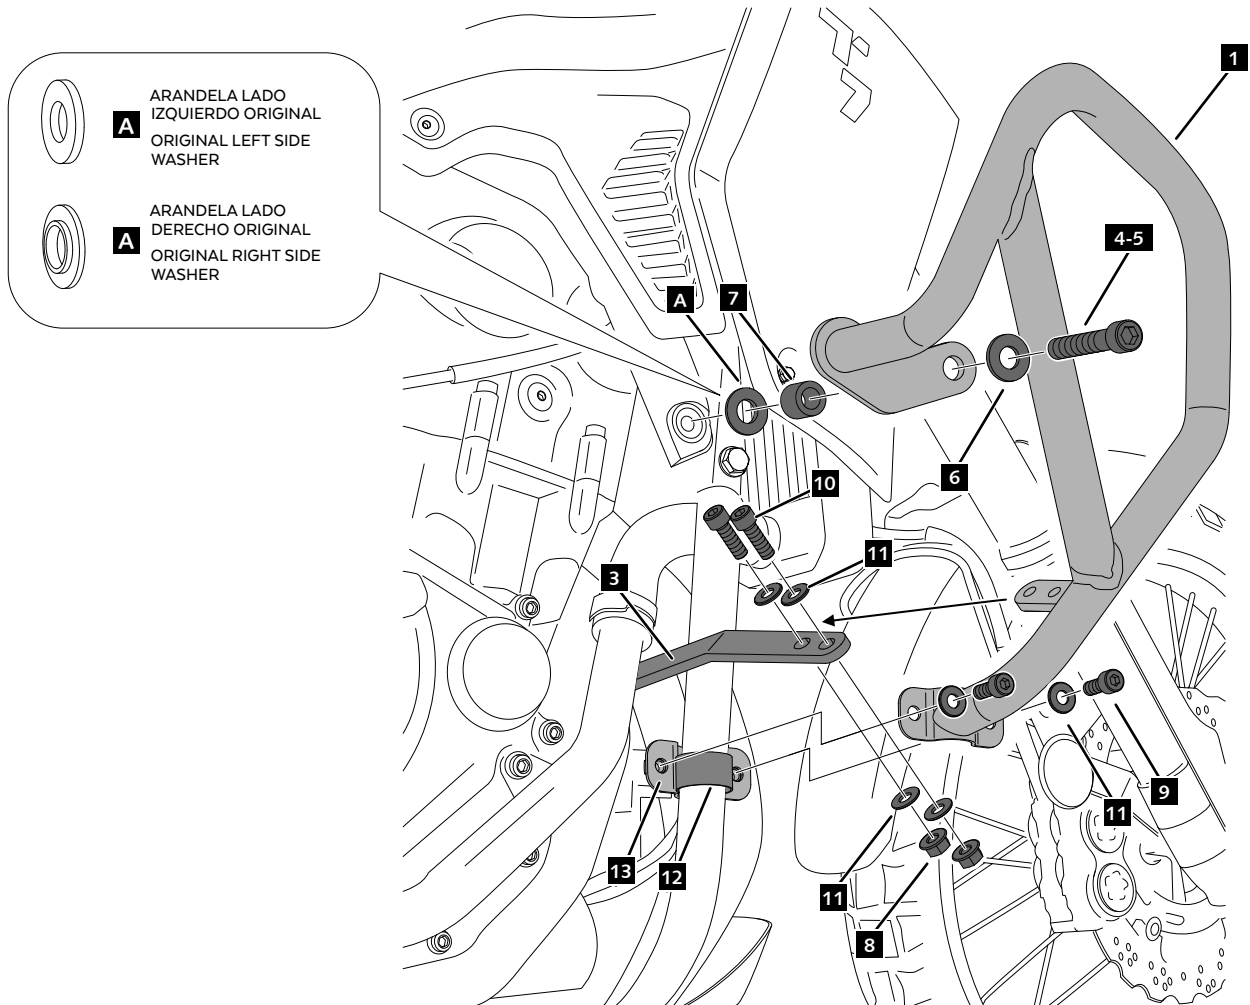

YAMAHA TENERE 700 '21-'22

M O U N T I N G I N S T R U C T I O N S

REF 21192N

DEFENSAS MOTOR / ENGINE GUARDS

Accesorio verificado en la configuración básica de la motocicleta. Para modelos con configuraciones extras de fábrica. No podemos asegurar su compatibilidad, salvo consulta previa. Declinamos cualquier eventual reclamación.
Accessory verified in the basic configuration of the motorcycle. For models with extra factory settings. We cannot assure its compatibility, except for prior consultation. We decline any eventual claim.

ID.	PIEZA / PART	DESCRIPCIÓN	DESCRIPTION	QTY.	REF.:
1		Defensa derecha	Right engine guard	1	DEFENSA 21192N
2		Defensa izquierda	Left engine guard	1	DEFENSA 21192N
3		Pletina central	Central plate	1	PLATI409-0-0409
4		Tornillo allen M12/125x60 DIN912 izquierdo	M12/125x60 DIN912 left allen screw	1	M2TM12125060A9B
5		Tornillo allen M12/125x70 DIN912 derecho	M12/125x70 DIN912 right allen screw	1	M2TM12125070A9B
6		Arandela M12 DIN125/A	M12 DIN125/A washer	2	ARANM12DIN43ZB
7		Casquillo aluminio 17mm (Negro)	Aluminum spacer 17mm (Black)	2	CASQU452-0-1752
8		Rosca grafilada M8 DIN6923 (Negra)	Graffilated thread M8 DIN6923 (Black)	4	TUERCEG6923-249
9		Tornillo allen M8x20 DIN912 (Negro)	M8x20 DIN912 allen screw (Black)	4	TORNI -D912--164
10		Tornillo allen M8x25 DIN912 (Negro)	M8x25 DIN912 allen screw (Black)	4	TORNI -D912--241
11		Arandela M8 DIN125/A (Negra)	M8 DIN125/A washer (Black)	12	ARANDPD125A-018
12		Casquillo de plástico 1mm	Plastic spacer 1mm	2	CASQUI -PIX26-77
13		Abrazadera	Clamp	2	DEFENSA 21192N

YAMAHA TENERE 700 '21-'22

REF
21192N

INSTRUCCIONES DE MONTAJE - MOUNTING INSTRUCTIONS

**CONSULTAR EN NUESTRA PAGINA WEB LA DISPONIBILIDAD DEL VIDEO DE MONTAJE DE ESTA REFERENCIA.
CONSULT OUR WEBSITE THE VIDEO MOUNT AVAILABILITY OF THIS REFERENCE.**