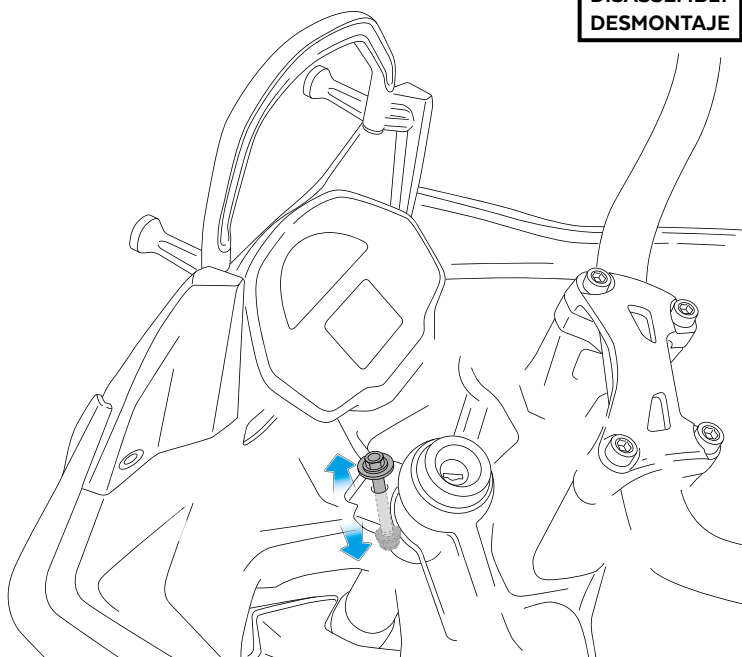

2

DISASSEMBLY
DESMONTAJE

3

DISASSEMBLY
DESMONTAJE

4

DISASSEMBLY
DESMONTAJE

TRIUMPH TIGER SPORT 660 '22

INSTRUCCIONES DE MONTAJE - MOUNTING INSTRUCTIONS - MONTAGEANLEITUNG

5

ASSEMBLY
MONTAJE

B TORNILLO ORIGINAL
ORIGINAL SCREW

! **4** NO APRETAR
DO NOT TIGHTEN

6

ASSEMBLY
MONTAJE

B TORNILLO ORIGINAL
ORIGINAL SCREW

! **B** NO APRETAR
DO NOT TIGHTEN

B TORNILLO ORIGINAL
ORIGINAL SCREW

8

DISASSEMBLY
DESMONTAJE

TRIUMPH TIGER SPORT 660 '22

INSTRUCCIONES DE MONTAJE - MOUNTING INSTRUCTIONS - MONTAGEANLEITUNG

9

**DISASSEMBLY
DESMONTAJE**

10