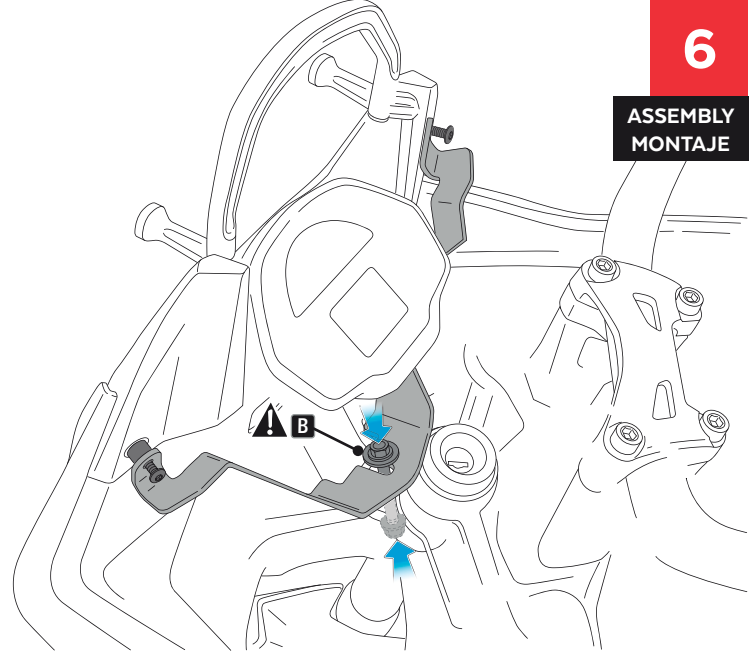

5

ASSEMBLY
MONTAJE

B TORNILLO ORIGINAL
ORIGINAL SCREW

! **4** NO APRETAR
DO NOT TIGHTEN

6

ASSEMBLY
MONTAJE

B TORNILLO ORIGINAL
ORIGINAL SCREW

! **B** NO APRETAR
DO NOT TIGHTEN

7

ASSEMBLY
MONTAJE

!
STEP 1.
APRETAR TORNILLOS ID4 / TIGHTEN ID4 SCREWS
STEP 2.
ASEGURAR LA CORRECTA POSICIÓN DEL SOPORTE
Y APRETAR TORNILLO ORIGINAL /
ENSURE THE CORRECT POSITION OF THE SUPPORT
AND TIGHTEN THE ORIGINAL SCREW.