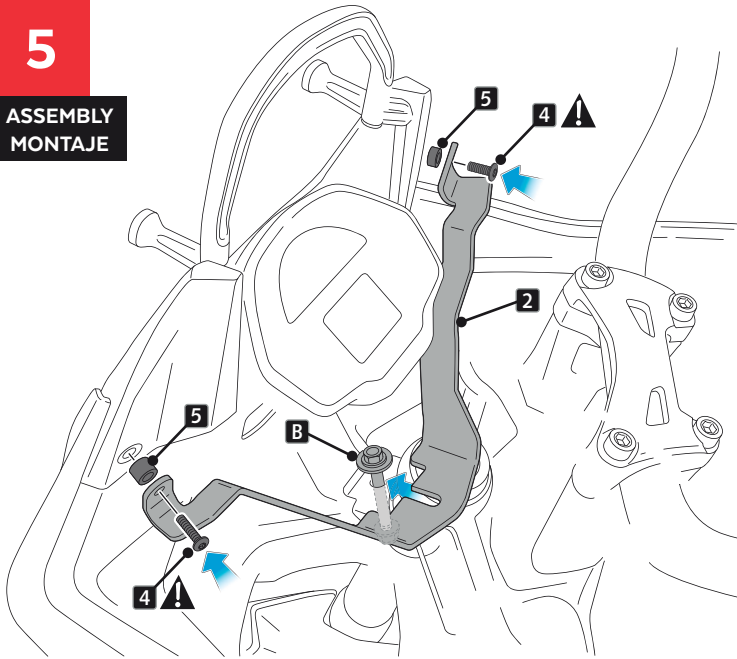

TRIUMPH TIGER SPORT 660 '22

M O U N T I N G I N S T R U C T I O N S

REF 21317

TOURING SCREEN

ID	PIEZA/PART	DESCRIPCIÓN	DESCRIPTION	QTY	REF
1		Cúpula touring	Touring screen	1	21317W/H/FM3
2		Soporte fijo	Fixed support	1	SOP1P2----21317
3		Arandela de nylon Ø8,2x Ø13x 1mm	Ø8,2x Ø13x 1mm nylon washer	2	ARNV000000000265
4		Tornillo Allen M5x25 Ø11 ISO 7380v	M5x25 Ø11 ISO 7380 Allen screw	2	TORNI-I7380-766
5		Casquillo Ø8,5 xØ13 x3,5	Ø8,5 xØ13 x3,5 arrowhead	2	CASQUI-----775
6		Palanca de bloqueo	Locking lever	2	PALANCA---21317
7		Tornillo Allen M5x30 Ø11 ISO 7380	M5x30 Ø11 ISO 7380 Allen screw	2	TORNI-I7380-767
8		Casquillo con valona Ø12xØ6,8x7,3	Ø12xØ6,8x7,3 bush with flange	2	CASQUI-1A---750
9		Arandela de nylon Ø13XØ8X1	Ø13XØ8X1 nylon washer	2	ARAND-N-----265

5

ASSEMBLY
MONTAJE

B TORNILLO ORIGINAL
ORIGINAL SCREW

! **4** NO APRETAR
DO NOT TIGHTEN

6

ASSEMBLY
MONTAJE

B TORNILLO ORIGINAL
ORIGINAL SCREW

! **B** NO APRETAR
DO NOT TIGHTEN

7

ASSEMBLY
MONTAJE

!
STEP 1.
APRETAR TORNILLOS ID4 / TIGHTEN ID4 SCREWS
STEP 2.
ASEGURAR LA CORRECTA POSICIÓN DEL SOPORTE
Y APRETAR TORNILLO ORIGINAL /
ENSURE THE CORRECT POSITION OF THE SUPPORT
AND TIGHTEN THE ORIGINAL SCREW.

B TORNILLO ORIGINAL
ORIGINAL SCREW

8

DISASSEMBLY
DESMONTAJE

TRIUMPH TIGER SPORT 660 '22

INSTRUCCIONES DE MONTAJE - MOUNTING INSTRUCTIONS - MONTAGEANLEITUNG

9

**DISASSEMBLY
DESMONTAJE**

10