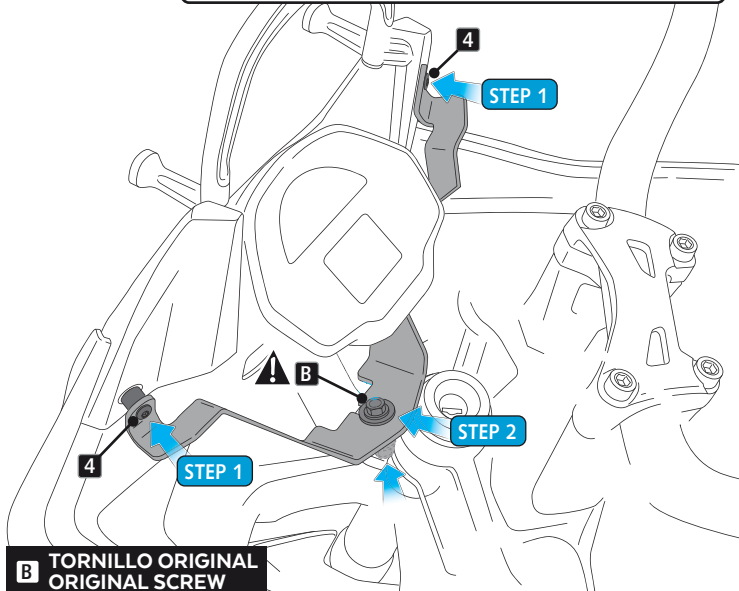

5

ASSEMBLY
MONTAJE

B TORNILLO ORIGINAL
ORIGINAL SCREW

! **4** NO APRETAR
DO NOT TIGHTEN

6

ASSEMBLY
MONTAJE

B TORNILLO ORIGINAL
ORIGINAL SCREW

! **B** NO APRETAR
DO NOT TIGHTEN

7

ASSEMBLY
MONTAJE

!
STEP 1.
APRETAR TORNILLOS ID4 / TIGHTEN ID4 SCREWS
STEP 2.
ASEGURAR LA CORRECTA POSICIÓN DEL SOPORTE
Y APRETAR TORNILLO ORIGINAL /
ENSURE THE CORRECT POSITION OF THE SUPPORT
AND TIGHTEN THE ORIGINAL SCREW.