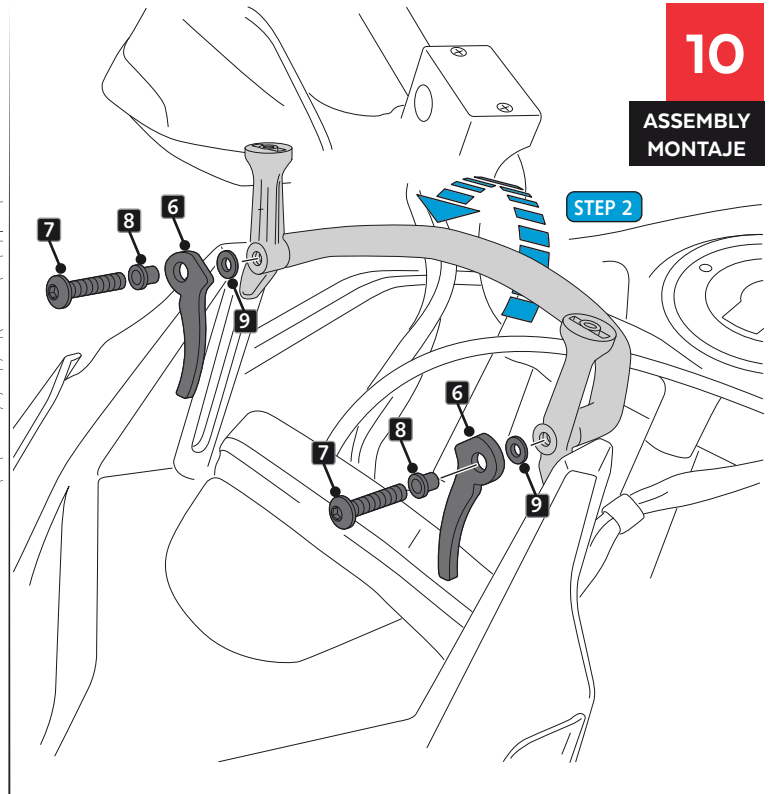

7

ASSEMBLY
MONTAJE

!
STEP 1.
APRETAR TORNILLOS ID4 / TIGHTEN ID4 SCREWS
STEP 2.
ASEGURAR LA CORRECTA POSICIÓN DEL SOPORTE
Y APRETAR TORNILLO ORIGINAL /
ENSURE THE CORRECT POSITION OF THE SUPPORT
AND TIGHTEN THE ORIGINAL SCREW.

B TORNILLO ORIGINAL
ORIGINAL SCREW

8

DISASSEMBLY
DESMONTAJE

TRIUMPH TIGER SPORT 660 '22

INSTRUCCIONES DE MONTAJE - MOUNTING INSTRUCTIONS - MONTAGEANLEITUNG

9

**DISASSEMBLY
DESMONTAJE**

10

**ASSEMBLY
MONTAJE**

11

**ASSEMBLY
MONTAJE**

12

**ASSEMBLY
MONTAJE**

A PIEZA ORIGINAL
ORIGINAL PART