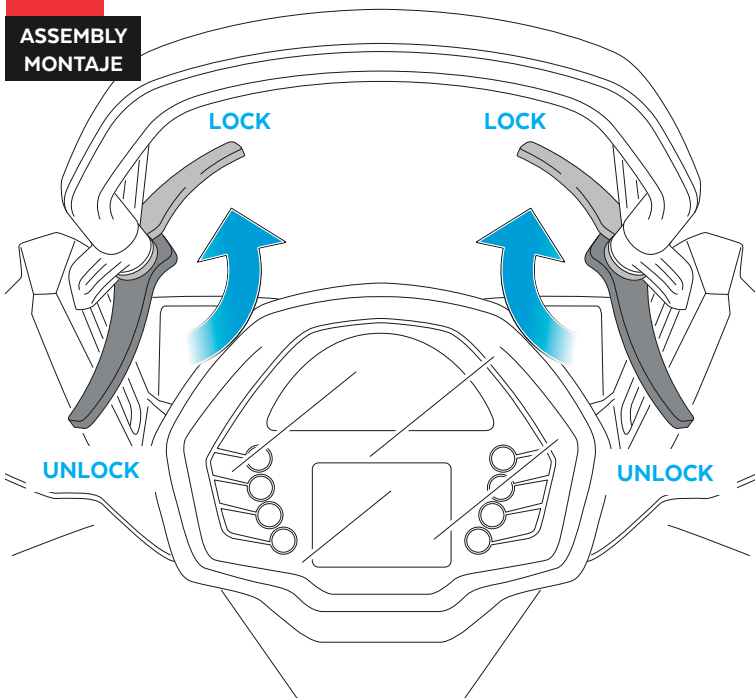

7

ASSEMBLY
MONTAJE

!
STEP 1.
APRETAR TORNILLOS ID4 / TIGHTEN ID4 SCREWS
STEP 2.
ASEGURAR LA CORRECTA POSICIÓN DEL SOPORTE
Y APRETAR TORNILLO ORIGINAL /
ENSURE THE CORRECT POSITION OF THE SUPPORT
AND TIGHTEN THE ORIGINAL SCREW.

B TORNILLO ORIGINAL
ORIGINAL SCREW

8

DISASSEMBLY
DESMONTAJE

TRIUMPH TIGER SPORT 660 '22

INSTRUCCIONES DE MONTAJE - MOUNTING INSTRUCTIONS - MONTAGEANLEITUNG

9

**DISASSEMBLY
DESMONTAJE**

10

**ASSEMBLY
MONTAJE**

11

**ASSEMBLY
MONTAJE**

12

**ASSEMBLY
MONTAJE**

A PIEZA ORIGINAL
ORIGINAL PART