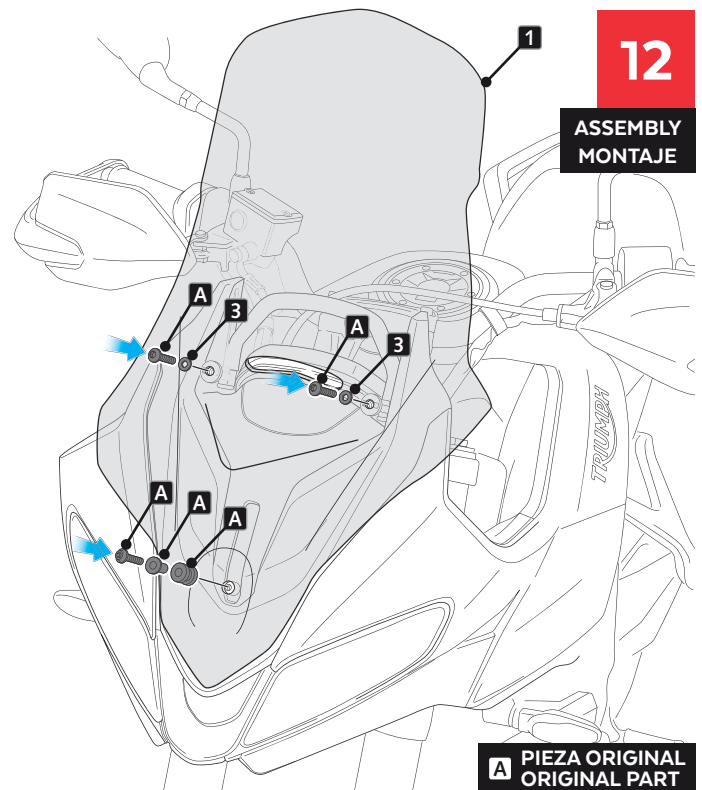

7

ASSEMBLY
MONTAJE

!
STEP 1.
APRETAR TORNILLOS ID4 / TIGHTEN ID4 SCREWS
STEP 2.
ASEGURAR LA CORRECTA POSICIÓN DEL SOPORTE
Y APRETAR TORNILLO ORIGINAL /
ENSURE THE CORRECT POSITION OF THE SUPPORT
AND TIGHTEN THE ORIGINAL SCREW.

**ASSEMBLY
MONTAJE**

11

**ASSEMBLY
MONTAJE**

12

**ASSEMBLY
MONTAJE**

A PIEZA ORIGINAL
ORIGINAL PART