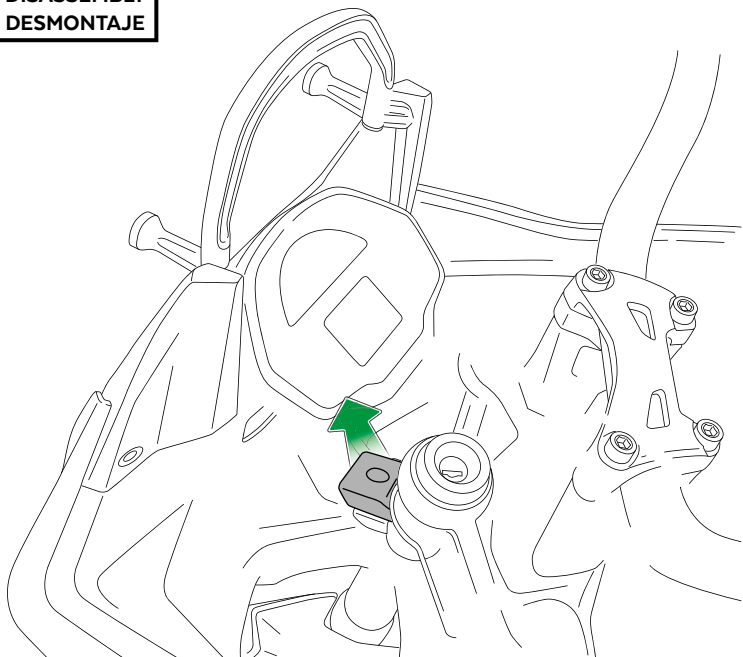

3

DISASSEMBLY
DESMONTAJE