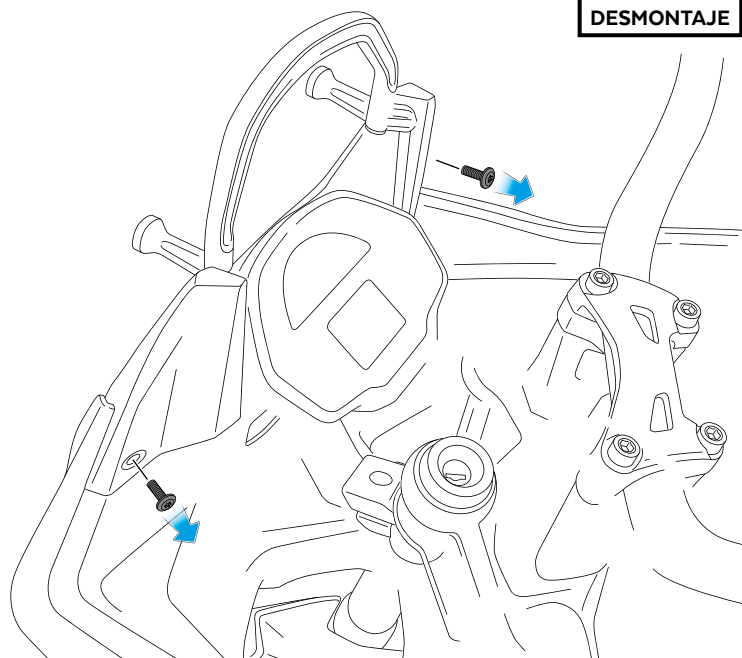

2

DISASSEMBLY
DESMONTAJE