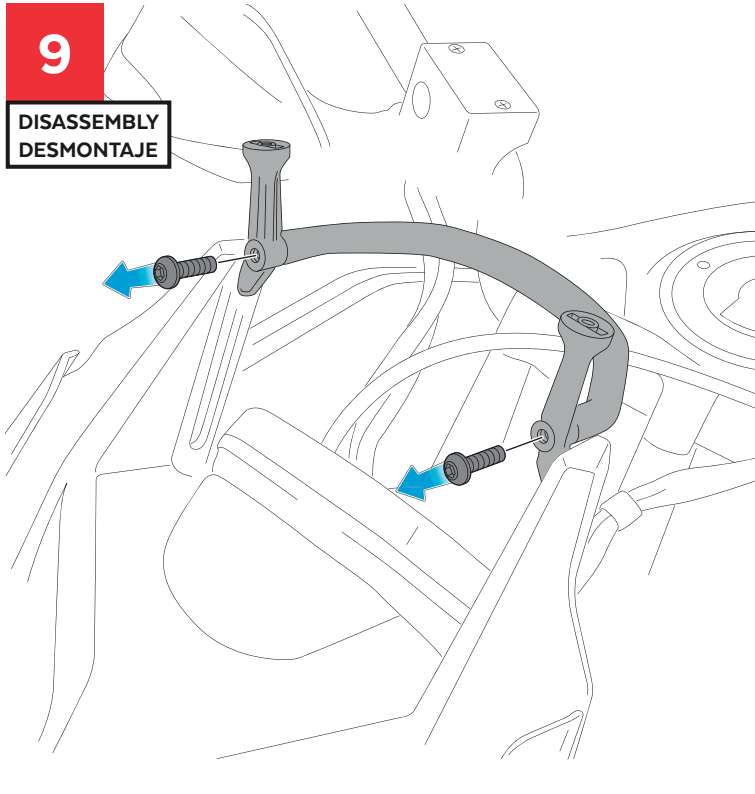

7

ASSEMBLY
MONTAJE

!
STEP 1.
APRETAR TORNILLOS ID4 / TIGHTEN ID4 SCREWS
STEP 2.
ASEGURAR LA CORRECTA POSICIÓN DEL SOPORTE
Y APRETAR TORNILLO ORIGINAL /
ENSURE THE CORRECT POSITION OF THE SUPPORT
AND TIGHTEN THE ORIGINAL SCREW.

B TORNILLO ORIGINAL
ORIGINAL SCREW

8

DISASSEMBLY
DESMONTAJE

TRIUMPH TIGER SPORT 660 '22

INSTRUCCIONES DE MONTAJE - MOUNTING INSTRUCTIONS - MONTAGEANLEITUNG

9

**DISASSEMBLY
DESMONTAJE**

10

**ASSEMBLY
MONTAJE**

11

**ASSEMBLY
MONTAJE**

12

**ASSEMBLY
MONTAJE**

A PIEZA ORIGINAL
ORIGINAL PART