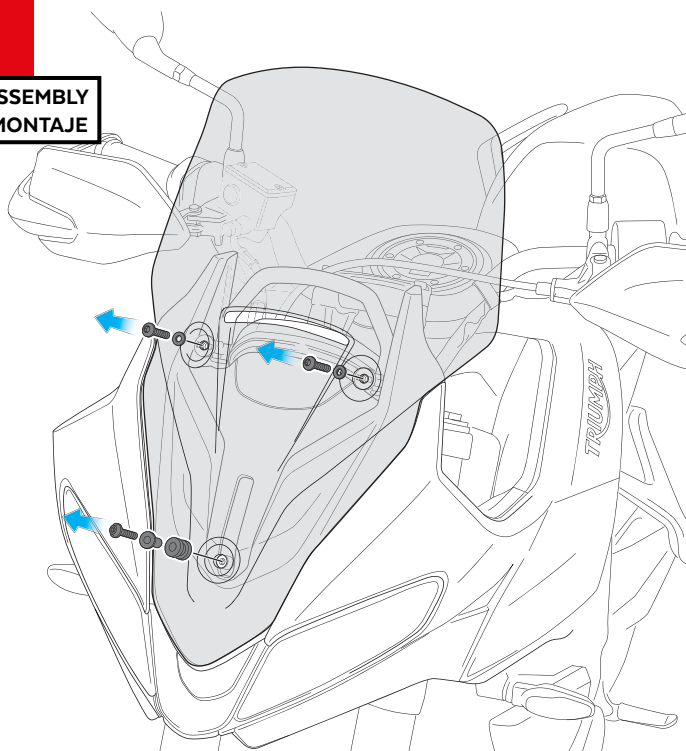

TRIUMPH TIGER SPORT 660 '22

INSTRUCCIONES DE MONTAJE - MOUNTING INSTRUCTIONS - MONTAGEANLEITUNG

1

DISASSEMBLY
DESMONTAJE