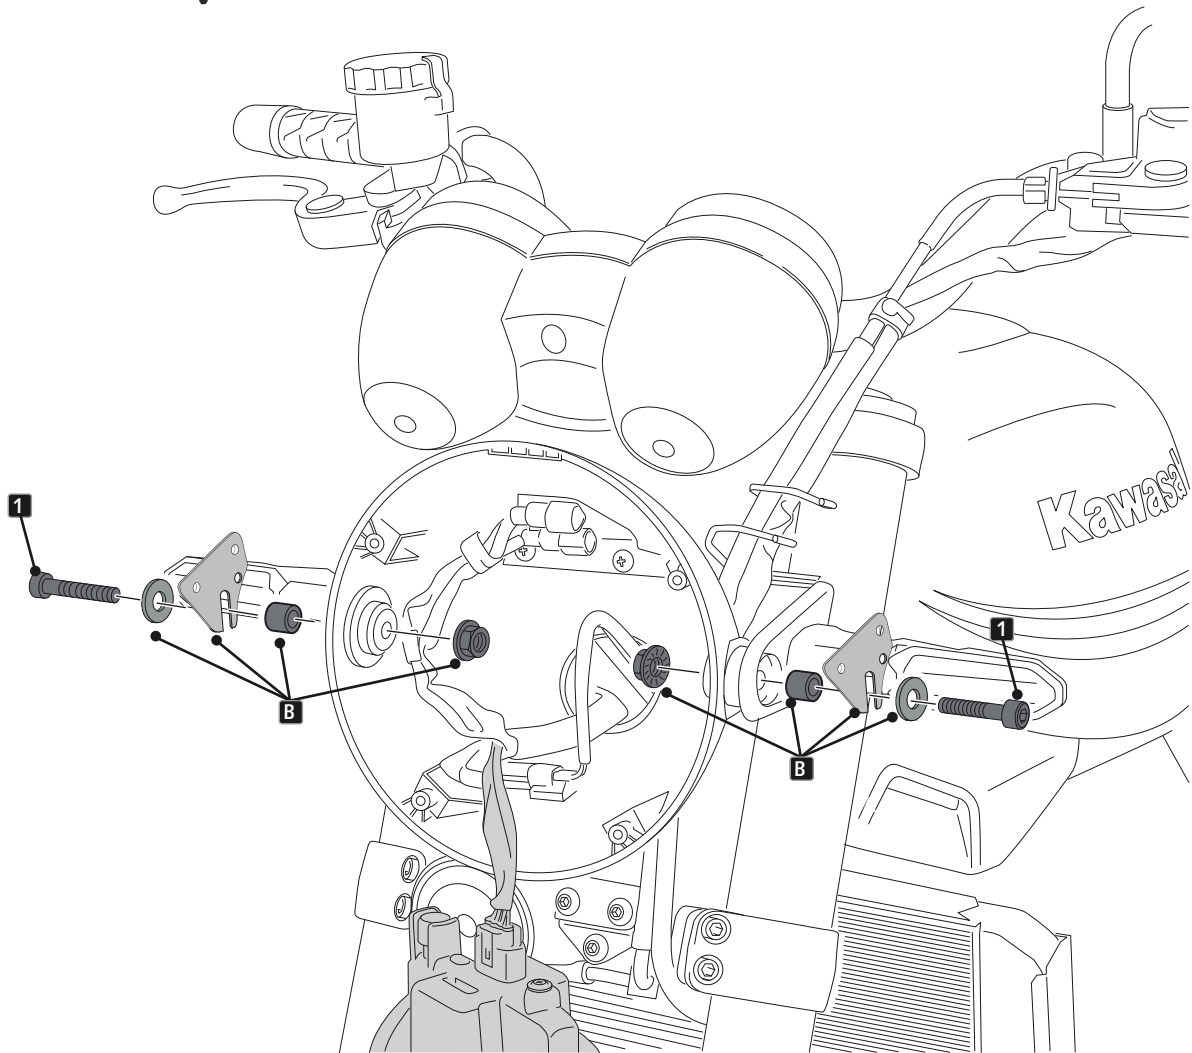

En las revisiones del vehículo es conveniente efectuar también el mantenimiento de apriete de toda la tornillería del carenabrís, especialmente los tornillos que fijan a éste al vehículo.  
Gracias por su atención.

It would be convenient to re-tight the windshield screws, specially the ones that are fixed to the motorcycle, whenever you maintain the vehicle.  
Thanks for your attention.

ID	PIEZA/PART	DESCRIPCIÓN	DESCRIPTION	QTY	REF
1		Pantalla carenabrís modelo TOP	TOP model windshield screen	1	10105H/NM3
2		Soporte izquierdo inox	Inox left support	1	SOPORT2PIP2-L06
3		Soporte derecho inox	Inox right support	1	SOPORT2PIP2-R06
4		Tornillo M6x8 ISO 7380	M6x8 ISO 7380 screw	4	TORNIAI7380-300
5		Tornillo M6x12 DIN912	M6x12 DIN912 screw	2	TORNIAD912-0230
6		Tuerca M6 DIN934	M6 DIN 934 Nut	4	TUERCAEM6G-0213
7		Arandela de plástico Ø6,1 xØ11 x1mm	Ø6,1 xØ11 x1mm plastic washer	4	ARANDEPNVCN0246
8		Tuerca hexago.grafil M8 DIN6923	M8 DIN6923 hexagon nut	2	TUERCEG6923-249
9		Tornillo allen M8x35 DIN912	M8x35 DIN912 allen screw	2	TORNI-AD912-196
10		Arandela plana Ø18 xØ8 x1,5mm	Ø18 xØ8 x1,5mm flat washer	2	ARANDPD125A-018
11		Casquillo Ø15 xØ8 x9mm	Ø15 xØ8 x9mm Arrowhead	2	CASQUI8159-0266
12		Casquillo Ø12 xØ6 x8,5mm	Ø12 xØ6 x8,5mm Arrowhead	2	CASQUI-----0298
13		Tornillo M6x20 DIN 912	M6x20 DIN912 Screw	2	TORNI-AD912-489
14		Adhesivo microporoso 30x30x7mm (**)	30x30x7mm microporous adhesive (**)	2	ADHESI-M30DX7--

## M O U N T I N G I N S T R U C T I O N S

REF 10931

Nº 13

ALLEN

Nº 6

**B**

TORNILLERIA PUIG SUMINISTRADA CON KIT UNIVERSAL (REF.3243)  
PUIG SCREWS SUPPLIED WITH UNIVERSAL KIT ( REF. 3243)

ID	PIEZA/PART	DESCRIPCIÓN	DESCRIPTION	QTY	REF
1		Tornillo M8x40 DIN 912	M8x40 DIN 912 screw	2	TORNI-AD912-475