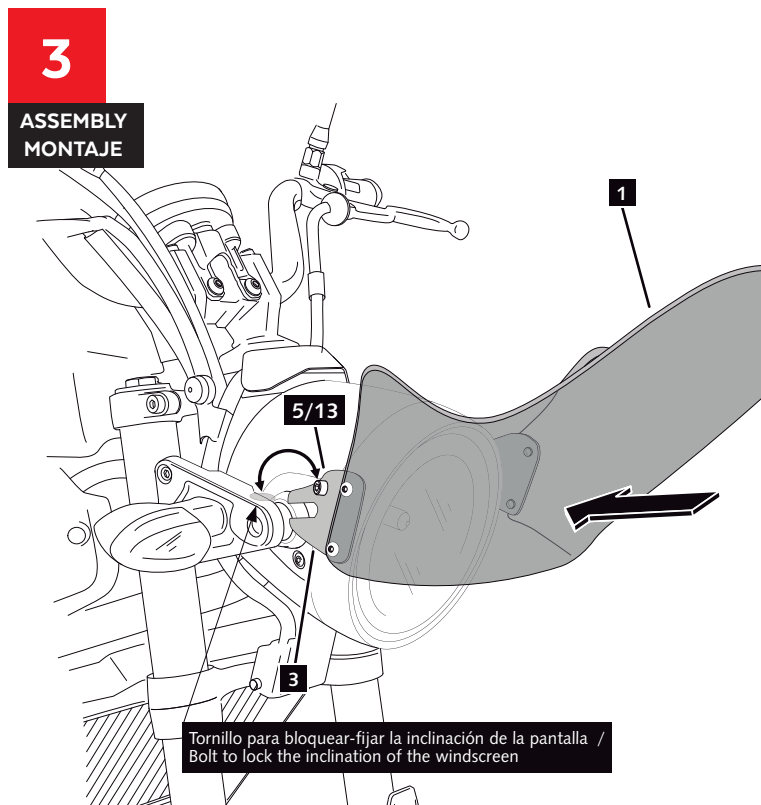

UNIVERSAL

INSTRUCCIONES DE MONTAJE - MOUNTING INSTRUCTIONS - MONTAGEANLEITUNG