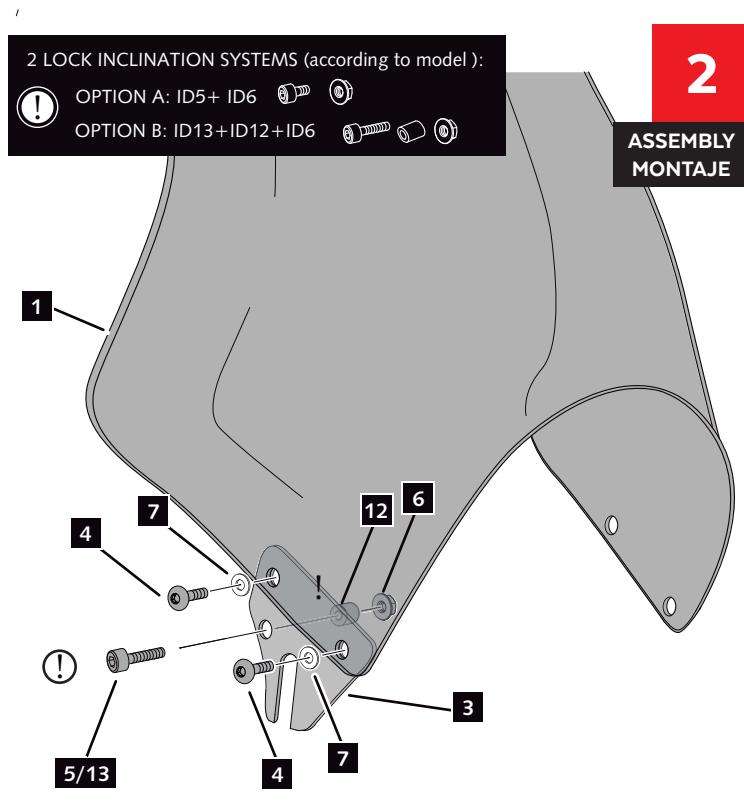

UNIVERSAL

INSTRUCCIONES DE MONTAJE - MOUNTING INSTRUCTIONS - MONTAGEANLEITUNG