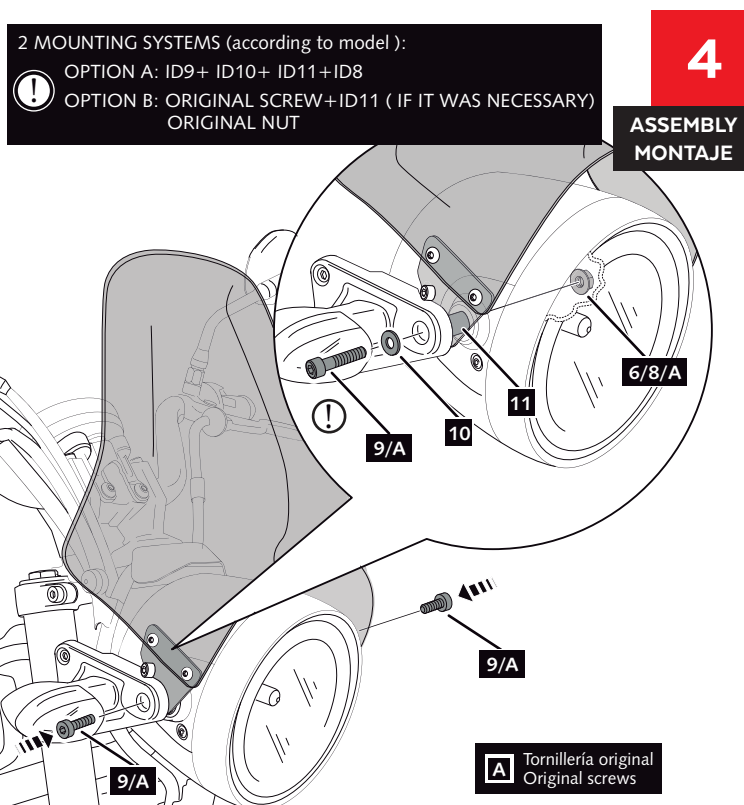

UNIVERSAL

INSTRUCCIONES DE MONTAJE - MOUNTING INSTRUCTIONS - MONTAGEANLEITUNG