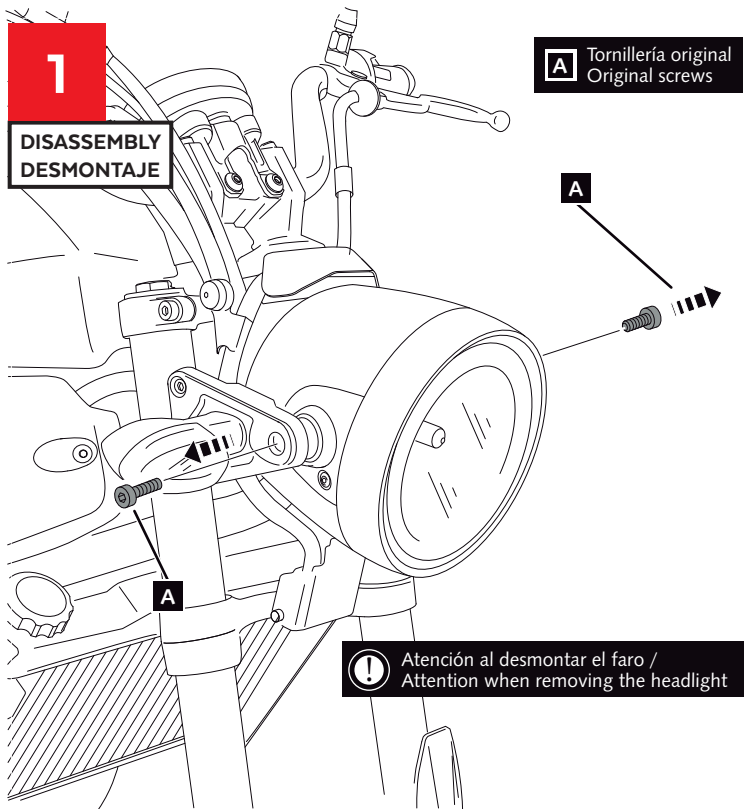

UNIVERSAL

INSTRUCCIONES DE MONTAJE - MOUNTING INSTRUCTIONS - MONTAGEANLEITUNG