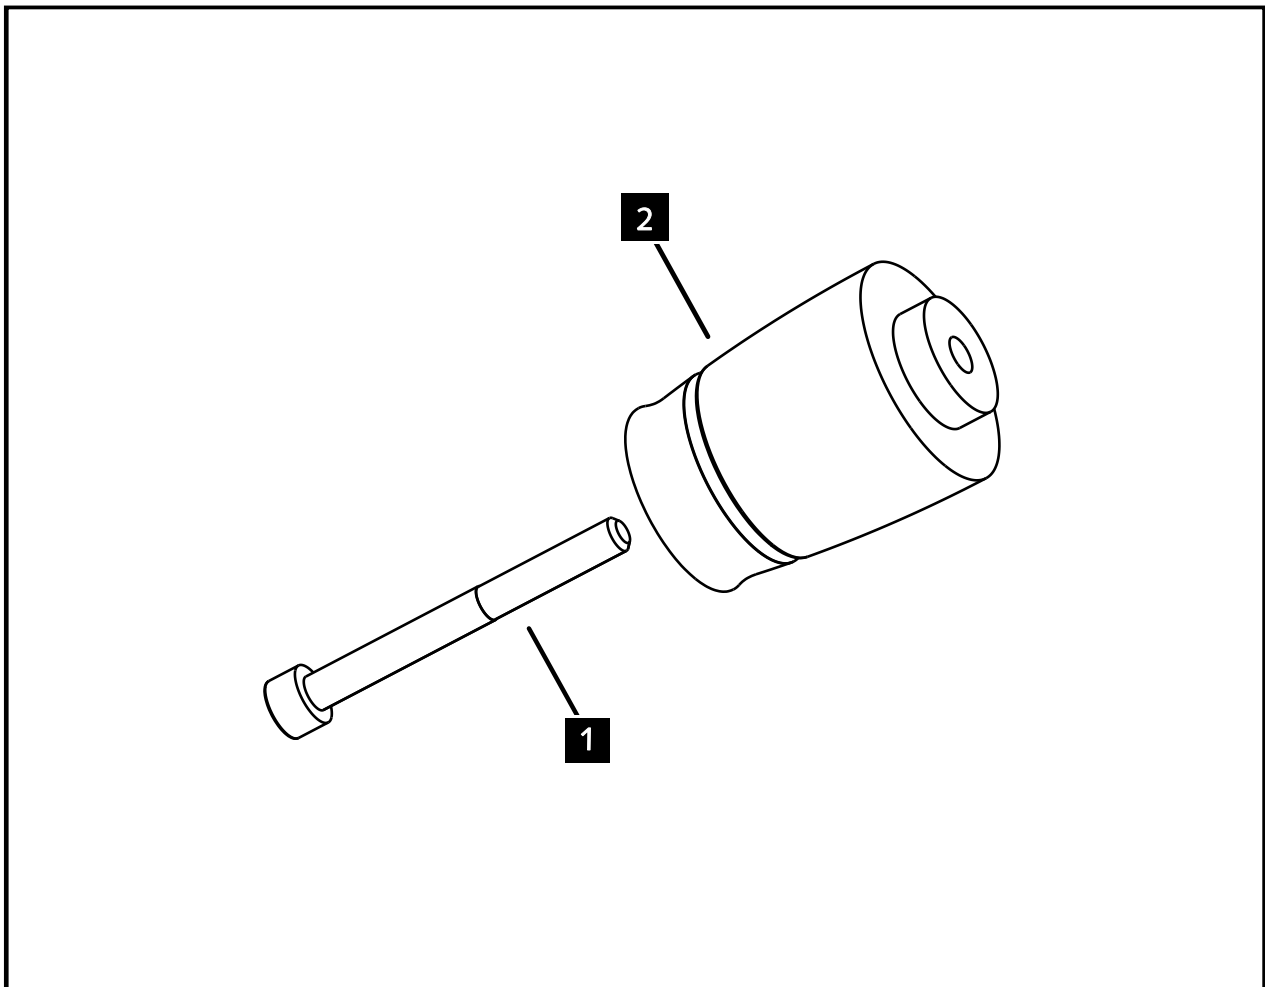

**CONTRAPESO SPORT
BAR ENDS SPORT**

REF 21375N

M O U N T I N G I N S T R U C T I O N S

1 Person

15 min

EASY

ID.	DESCRIPCIÓN	DESCRIPTION	QTY.
1	Tornillo M5x50 DIN912	M5x50 DIN912 screw	2
2	Contrapeso	Bar end	2