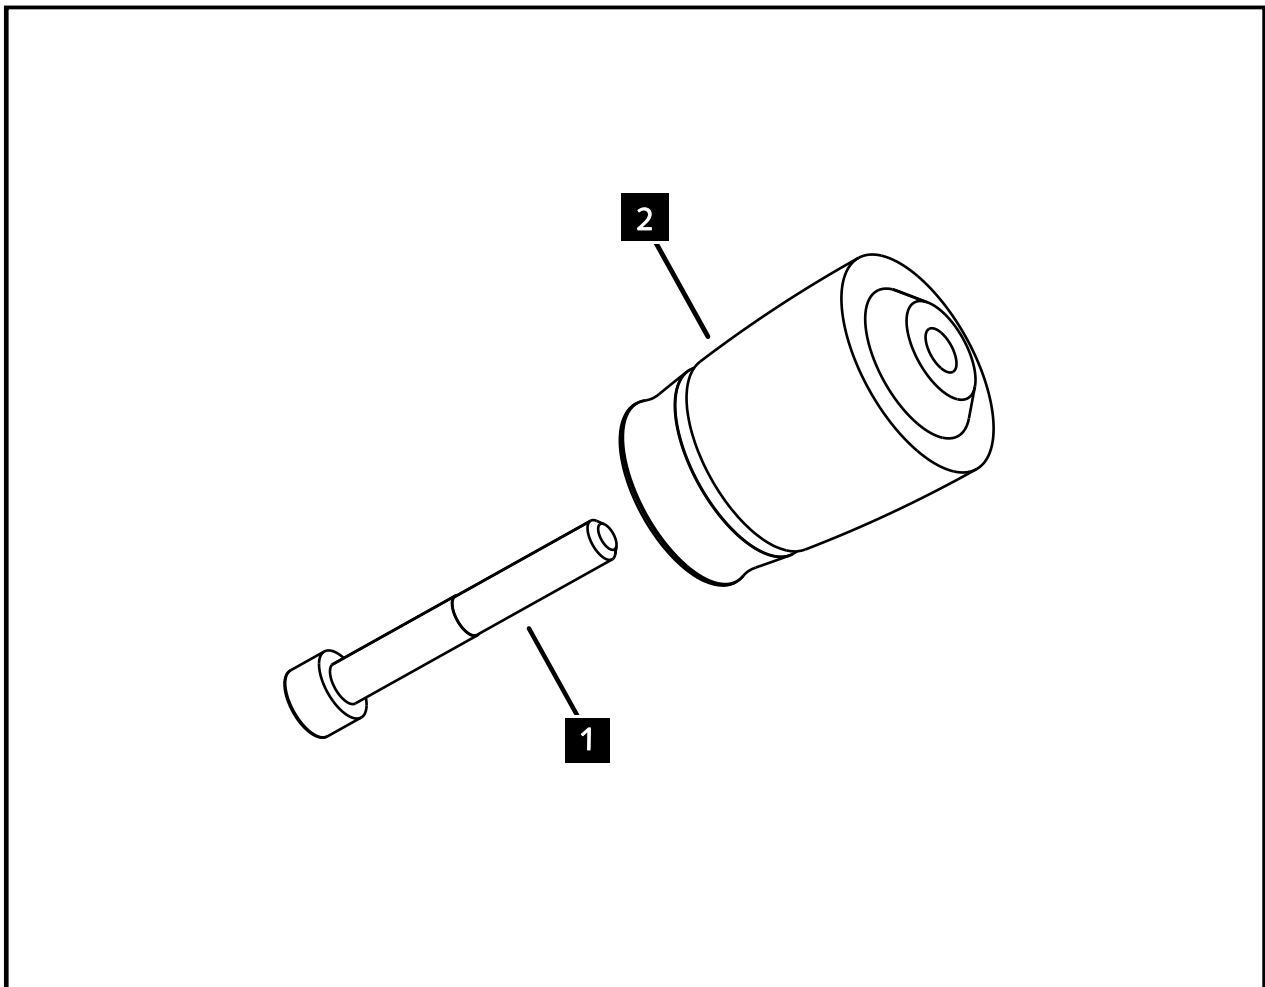

**CONTRAPESO SPORT
BAR ENDS SPORT**

REF 21400N

M O U N T I N G I N S T R U C T I O N S

1 Person

15 min

EASY

ID.	DESCRIPCIÓN	DESCRIPTION	QTY.
1	Tornillo M6x45 DIN912	M6x45 DIN912 screw	2
2	Contrapeso	Bar end	2