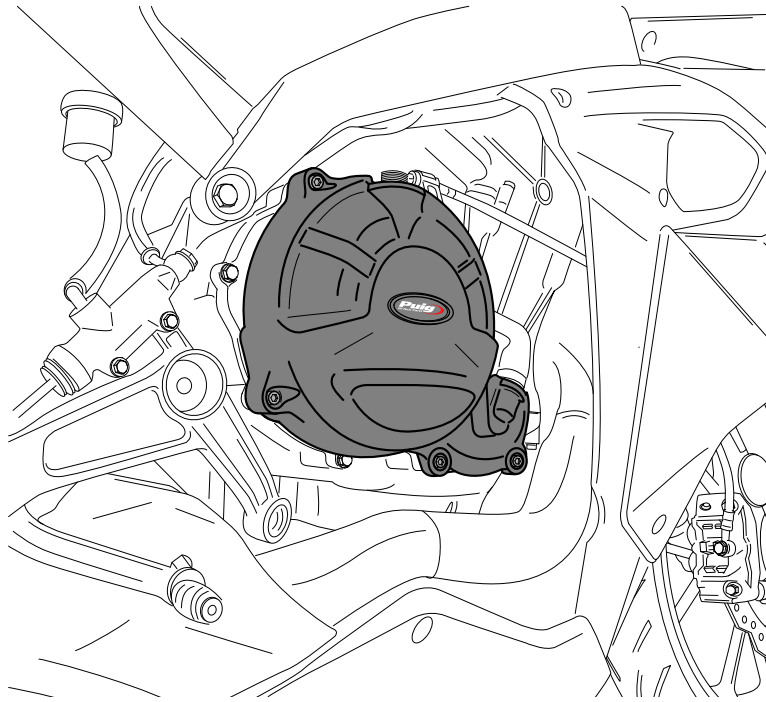

1

ASSEMBLY
MONTAJE

2  12,00 N/m - Par de apriete
8,85 lb/ft - Tightening torque

APRILIA RS 660 '21-

REF 21500N

TAPAS LATERAL DERECHO / RIGHT SIDE COVERS

1 Person

30 min

EASY

ID.	PIEZA / PART	DESCRIPCIÓN	DESCRIPTION	QTY.	REF.:
1		Tapa derecha 1	Right cover 1	1	CONJUNTO--21402N
2		Tornillo M6x30 DIN912	M6x30 DIN912 screw	2	-
3		Tornillo M6x35 DIN912	M6x35 DIN912 screw	3	-