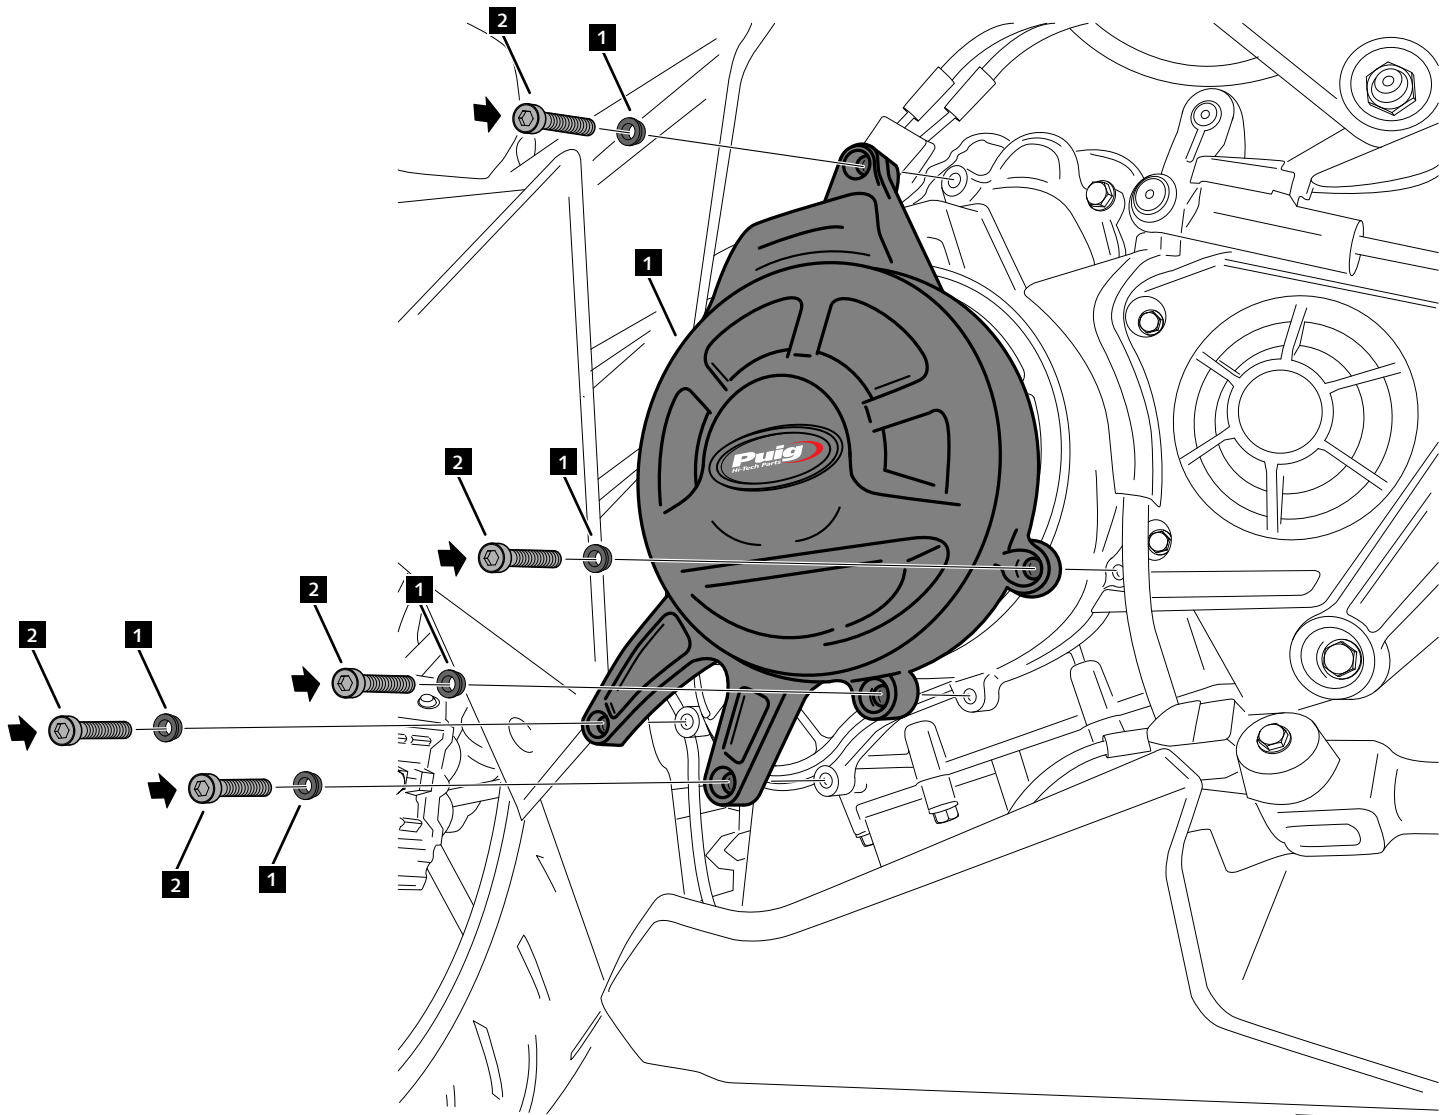

RECOMENDAMOS MONTAR LOS TORNILLOS APRETANDO UNIFORMEMENTE UNO TRAS OTRO, PARA APRETAR FINALMENTE CON DINAMOMÉTRICA
WE RECOMMEND TO MOUNT THE SCREWS UNIFORMLY TIGHTENING ONE AFTER THE OTHER, TO FINALLY TIGHTEN WITH DYNAMOMETRIC

**CONSULTAR EN NUESTRA PAGINA WEB LA DISPONIBILIDAD DEL VIDEO DE MONTAJE DE ESTA REFERENCIA.
CONSULT OUR WEBSITE THE VIDEO MOUNT AVAILABILITY OF THIS REFERENCE.**

APRILIA RS 660 '21-

REF 21500N

INSTRUCCIONES DE MONTAJE - MOUNTING INSTRUCTIONS - MONTAGEANLEITUNG

1

ASSEMBLY
MONTAJE

2  12,00 N/m - Par de apriete
8,85 lb/ft - Tightening torque

APRILIA RS 660 '21-

REF 21500N

TAPAS LATERAL DERECHO / RIGHT SIDE COVERS

1 Person

30 min

EASY

ID.	PIEZA / PART	DESCRIPCIÓN	DESCRIPTION	QTY.	REF.:
1		Tapa derecha 1	Right cover 1	1	CONJUNTO--21402N
2		Tornillo M6x30 DIN912	M6x30 DIN912 screw	2	-
3		Tornillo M6x35 DIN912	M6x35 DIN912 screw	3	-