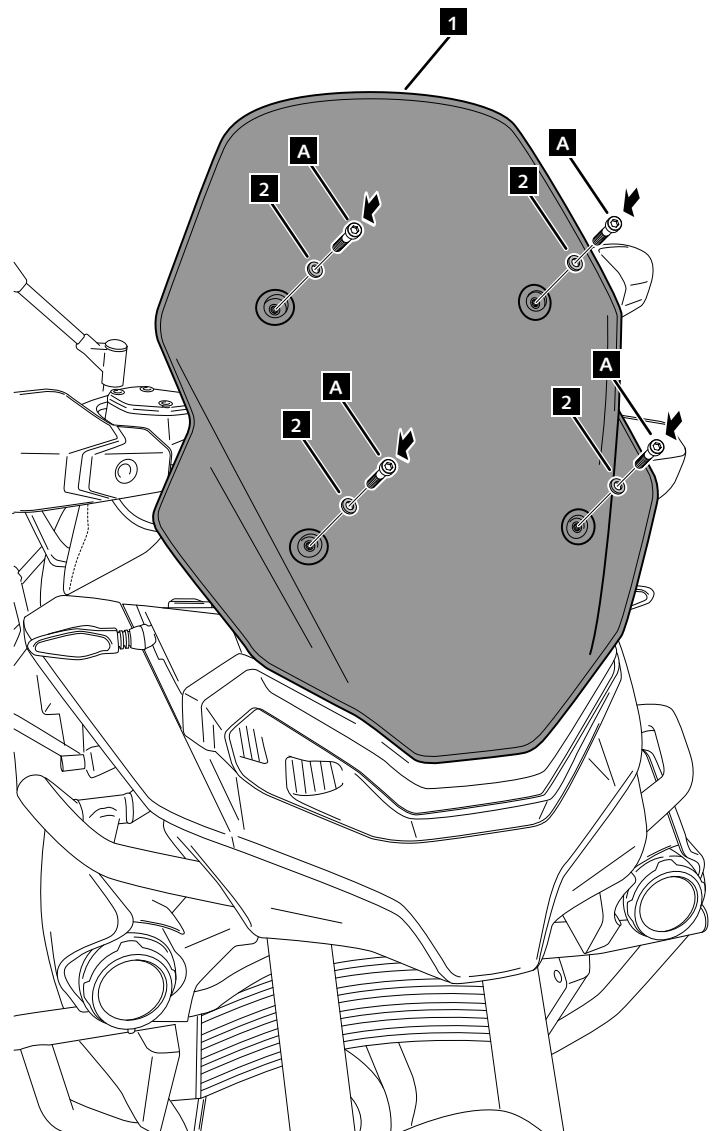

Nº 5

ID.	PIEZA/PART	DESCRIPCIÓN	DESCRIPTION	QTY.	REF.:
1		Cúpula TOURING	TOURING screen	1	21546W/H/FM3
2		Arandela de nylon Ø8,2xØ13x1mm	Ø8,2xØ13x1mm nylon washer	4	ARNV00000000265

CFMOTO CF800MT '22-

INSTRUCCIONES DE MONTAJE - MOUNTING INSTRUCTIONS - MONTAGEANLEITUNG

1

DISASSEMBLY
DESMONTAJE

2

ASSEMBLY
MONTAJE

A Tornillería original
Original screws

A  2-2.5 Nm - Par de apriete
2-2.5 Nm- Tightening torque