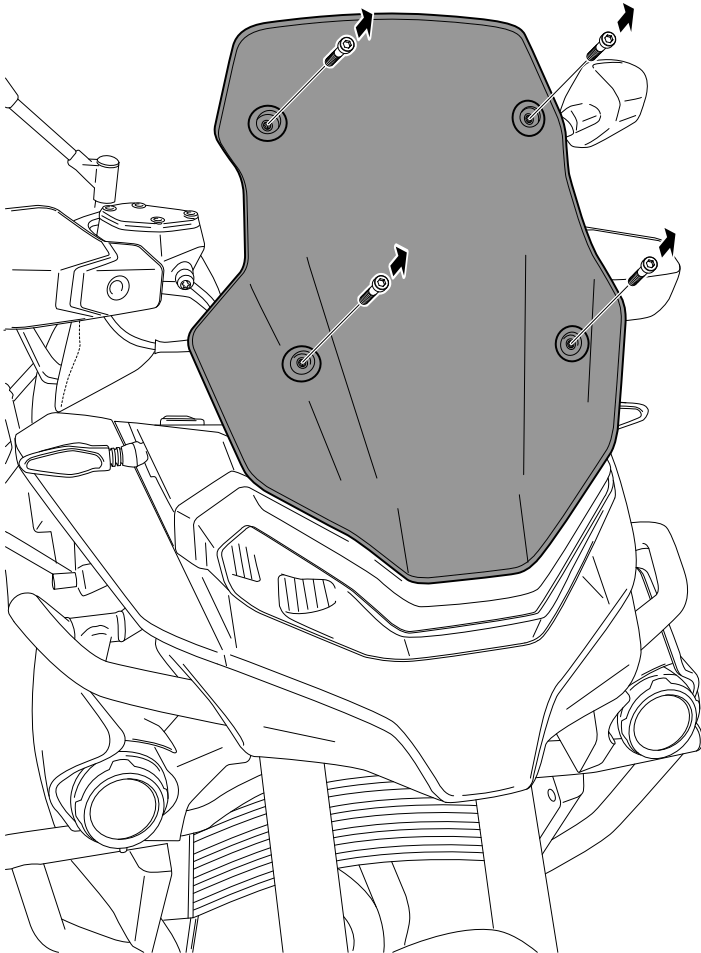

Nº 5

ID.	PIEZA/PART	DESCRIPCIÓN	DESCRIPTION	QTY.	REF.:
1		Cúpula TOURING	TOURING screen	1	21546W/H/FM3
2		Arandela de nylon Ø8,2xØ13x1mm	Ø8,2xØ13x1mm nylon washer	4	ARNV00000000265

CFMOTO CF800MT '22-

INSTRUCCIONES DE MONTAJE - MOUNTING INSTRUCTIONS - MONTAGEANLEITUNG

1

DISASSEMBLY
DESMONTAJE

2

ASSEMBLY
MONTAJE

A Tornillería original
Original screws

A  2-2.5 Nm - Par de apriete
2-2.5 Nm- Tightening torque