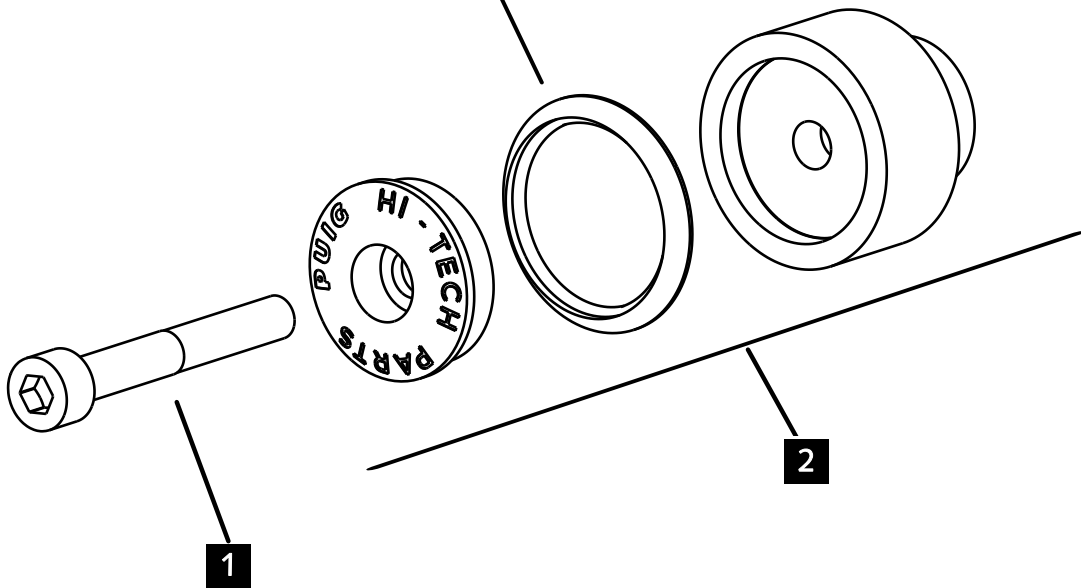

**CONTRAPESO BALANCE
BAR ENDS BALANCE**

REF 21669N

M O U N T I N G I N S T R U C T I O N S

1 Person

15 min

EASY

14 anillos (2 por color):
Negro, Azul, Rojo, Naranja, Oro, Plata, Verde
14 rings (2 each color):
Black, Blue, Red, Orange, Gold, Silver, Green

ID.	DESCRIPCIÓN	DESCRIPTION	QTY.
1	Tornillo M6x45 DIN912	M6x45 DIN912 screw	2
2	Contrapeso	Bar end	2

**CONSULTAR EN NUESTRA PAGINA WEB LA DISPONIBILIDAD DEL VIDEO DE MONTAJE DE ESTA REFERENCIA.
CONSULT OUR WEBSITE THE VIDEO MOUNT AVAILABILITY OF THIS REFERENCE.**