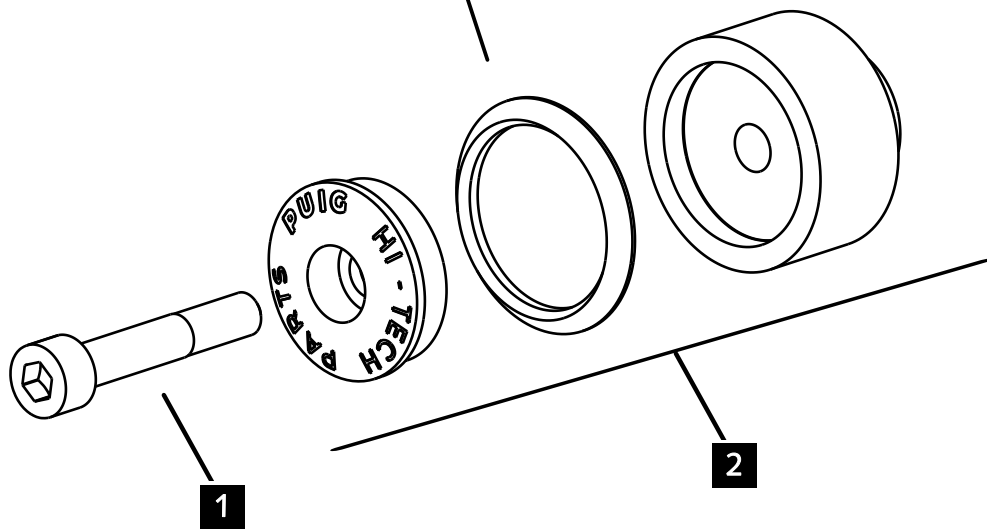

**CONTRAPESO BALANCE
BAR ENDS BALANCE**

REF 21732N

M O U N T I N G I N S T R U C T I O N S

1 Person

15 min

EASY

14 anillos (2 por color):
Negro, Azul, Rojo, Naranja, Oro, Plata, Verde
14 rings (2 each color):
Black, Blue, Red, Orange, Gold, Silver, Green

ID.	DESCRIPCIÓN	DESCRIPTION	QTY.
1	Tornillo M6x35 DIN912	M6x35 DIN912 screw	2
2	Contrapeso	Bar end	2

**CONSULTAR EN NUESTRA PAGINA WEB LA DISPONIBILIDAD DEL VIDEO DE MONTAJE DE ESTA REFERENCIA.
CONSULT OUR WEBSITE THE VIDEO MOUNT AVAILABILITY OF THIS REFERENCE.**