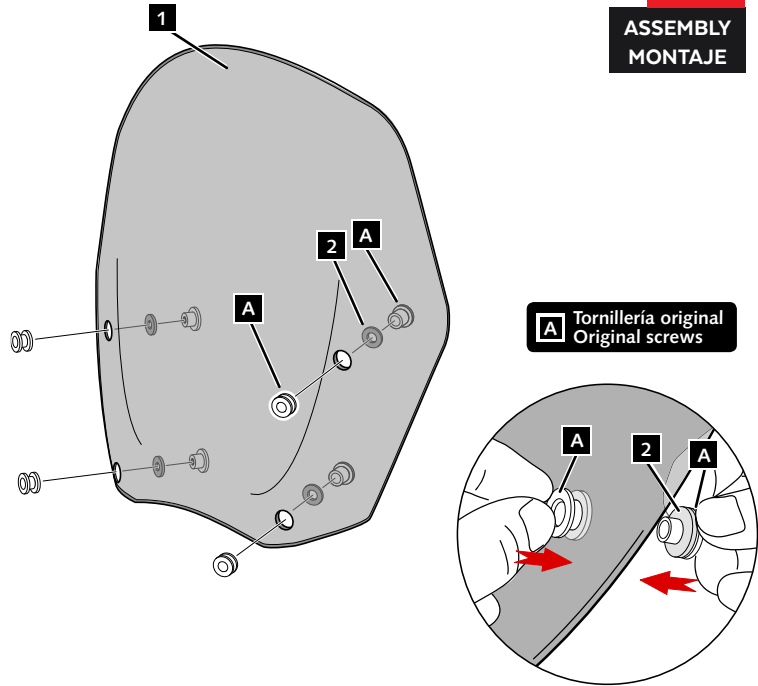

BMW R1300GS '23-

M O U N T I N G I N S T R U C T I O N S

REF 21794

SPORT SCREEN (WITH ACC / WITH RADAR)

ID.	PIEZA/PART	DESCRIPCIÓN	DESCRIPTION	QTY.	REF.:
1		Cúpula Sport	Sport Screen	1	21794H/W/F/N/J/CM3
2		Arandela de nylon Ø8xØ13x1mm	Ø8xØ13x1mm nylon washer	4	ARAND-N-----265

BMW R1300GS '23-

INSTRUCCIONES DE MONTAJE - MOUNTING INSTRUCTIONS - MONTAGEANLEITUNG

1

DISASSEMBLY
DESMONTAJE

2

ASSEMBLY
MONTAJE

A Tornillería original
Original screws

3

ASSEMBLY
MONTAJE

A  Par de apriete - 3 Nm
Tightening torque - 3 Nm