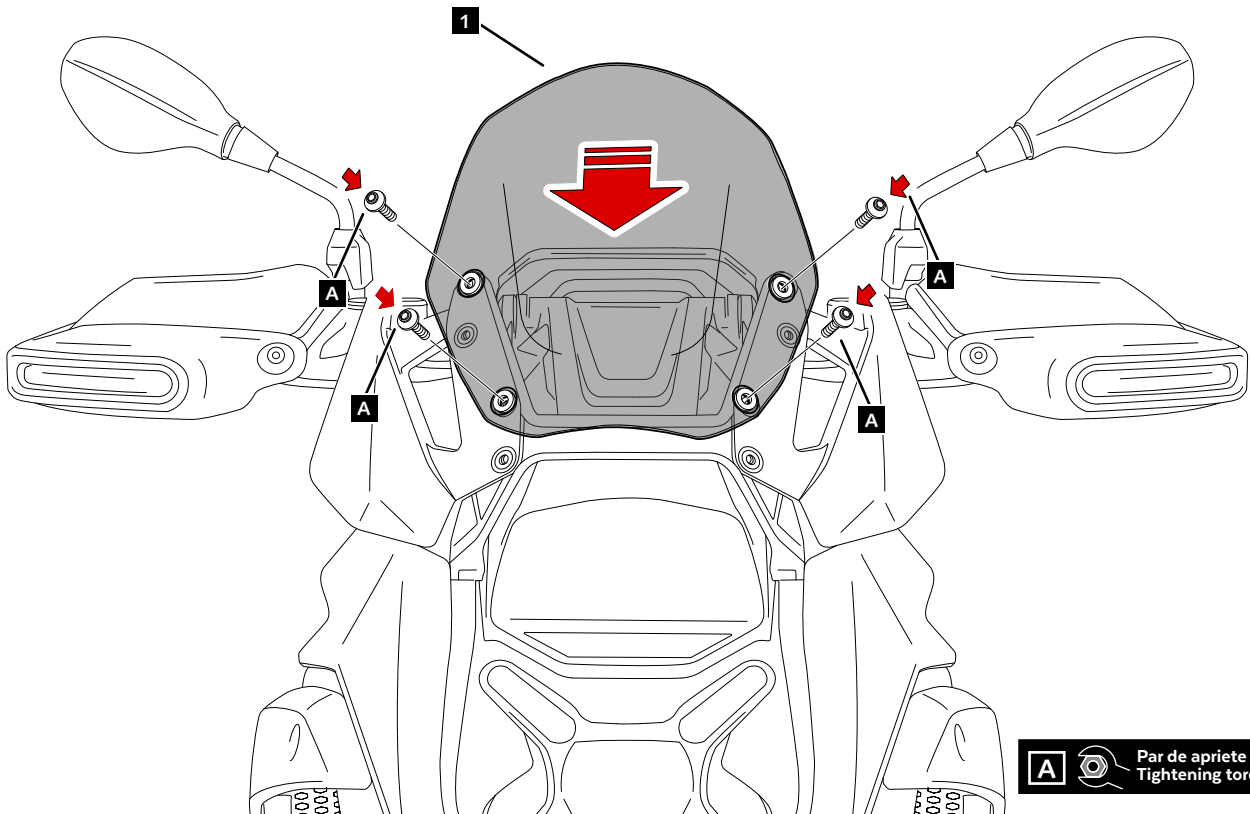

BMW R1300GS '23-

INSTRUCCIONES DE MONTAJE - MOUNTING INSTRUCTIONS - MONTAGEANLEITUNG

1

DISASSEMBLY
DESMONTAJE

2

ASSEMBLY
MONTAJE

A Tornillería original
Original screws

3

ASSEMBLY
MONTAJE

A  Par de apriete - 3 Nm
Tightening torque - 3 Nm