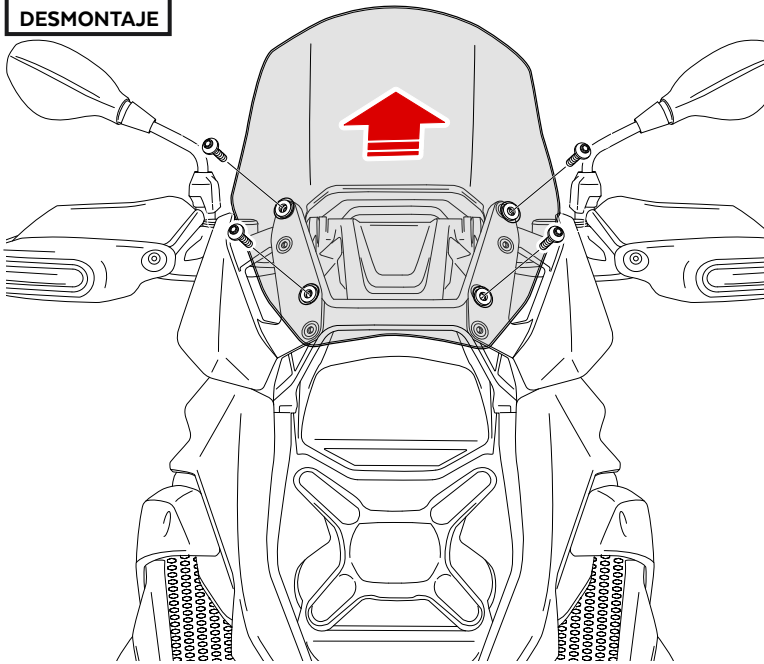

BMW R1300GS '23-

INSTRUCCIONES DE MONTAJE - MOUNTING INSTRUCTIONS - MONTAGEANLEITUNG

1

DISASSEMBLY
DESMONTAJE