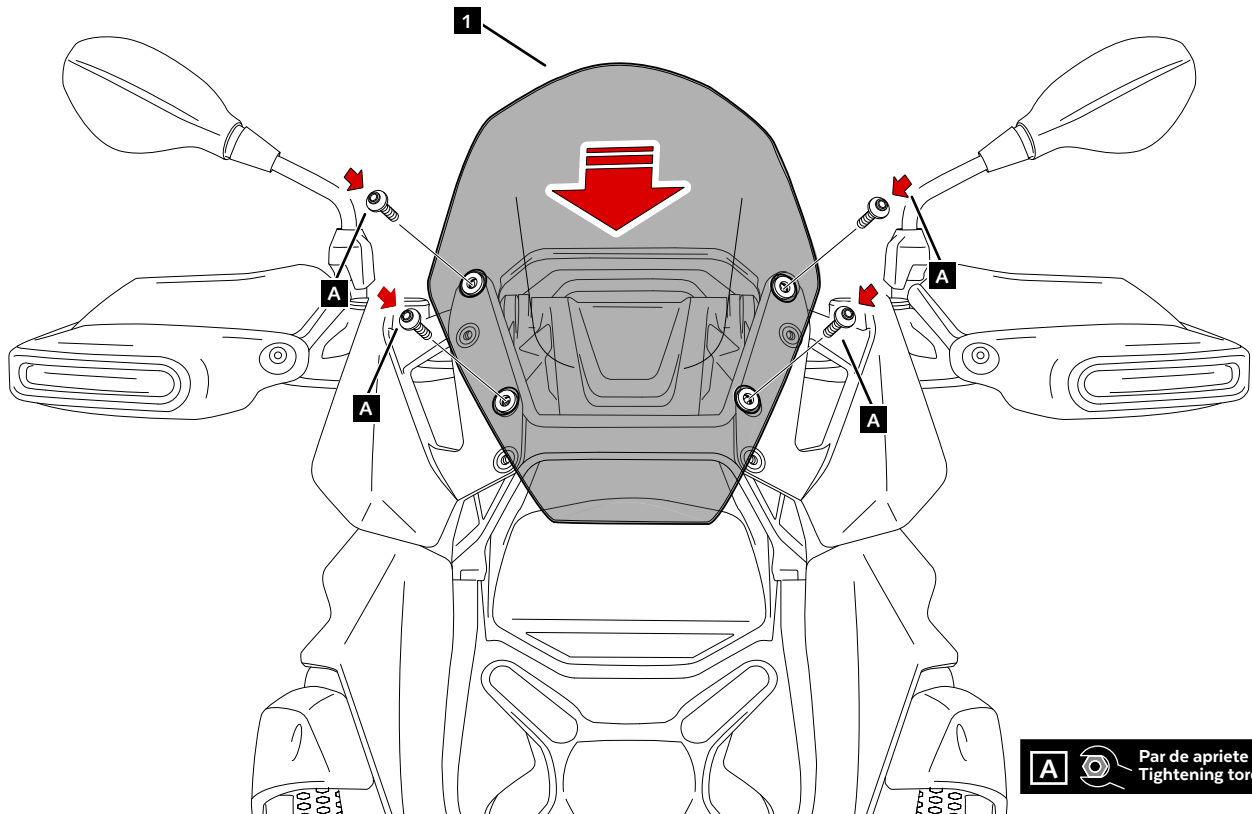

T25

ID.	PIEZA/PART	DESCRIPCIÓN	DESCRIPTION	QTY.	REF.:
1		Cúpula Sport	Sport Screen	1	21839H/W/F/N/J/CM3
2		Arandela de nylon Ø8xØ13x1mm	Ø8xØ13x1mm nylon washer	4	ARAND-N-----265

BMW R1300GS '23-

INSTRUCCIONES DE MONTAJE - MOUNTING INSTRUCTIONS - MONTAGEANLEITUNG

1

**DISASSEMBLY
DESMONTAJE**

2

**ASSEMBLY
MONTAJE**

A Tornillería original
Original screws

3

**ASSEMBLY
MONTAJE**

A Par de apriete - 3 Nm
Tightening torque - 3 Nm