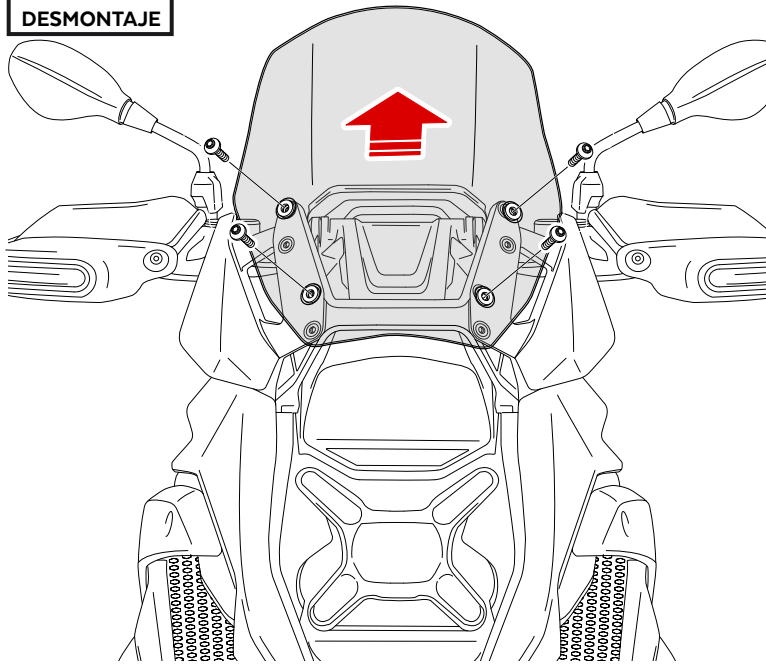

BMW R1300GS '23-

INSTRUCCIONES DE MONTAJE - MOUNTING INSTRUCTIONS - MONTAGEANLEITUNG

1

**DISASSEMBLY
DESMONTAJE**