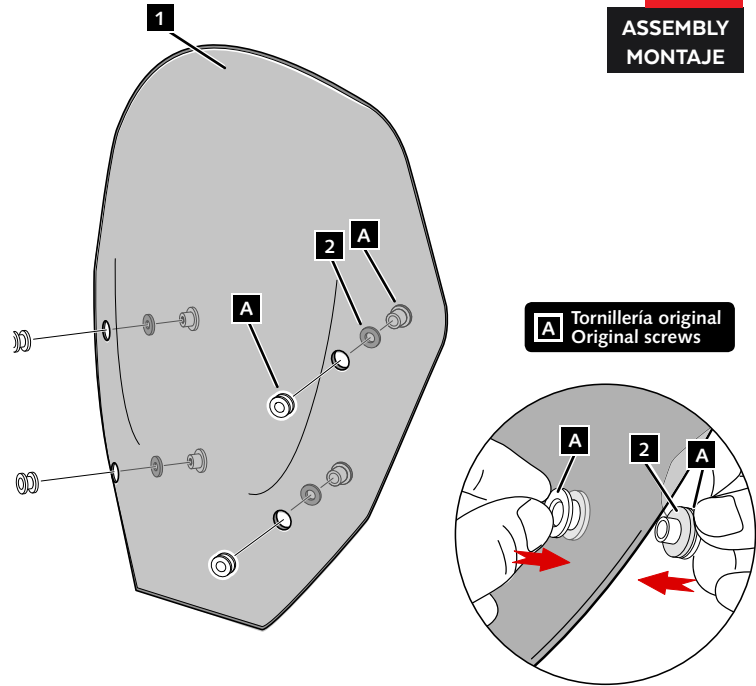

T25

ID.	PIEZA/PART	DESCRIPCIÓN	DESCRIPTION	QTY.	REF.:
1		Cúpula Sport	Sport Screen	1	21839H/W/F/N/J/CM3
2		Arandela de nylon Ø8xØ13x1mm	Ø8xØ13x1mm nylon washer	4	ARAND-N-----265

BMW R1300GS '23-

INSTRUCCIONES DE MONTAJE - MOUNTING INSTRUCTIONS - MONTAGEANLEITUNG

1

**DISASSEMBLY
DESMONTAJE**

2

**ASSEMBLY
MONTAJE**

A Tornillería original
Original screws

3

**ASSEMBLY
MONTAJE**

A Par de apriete - 3 Nm
Tightening torque - 3 Nm