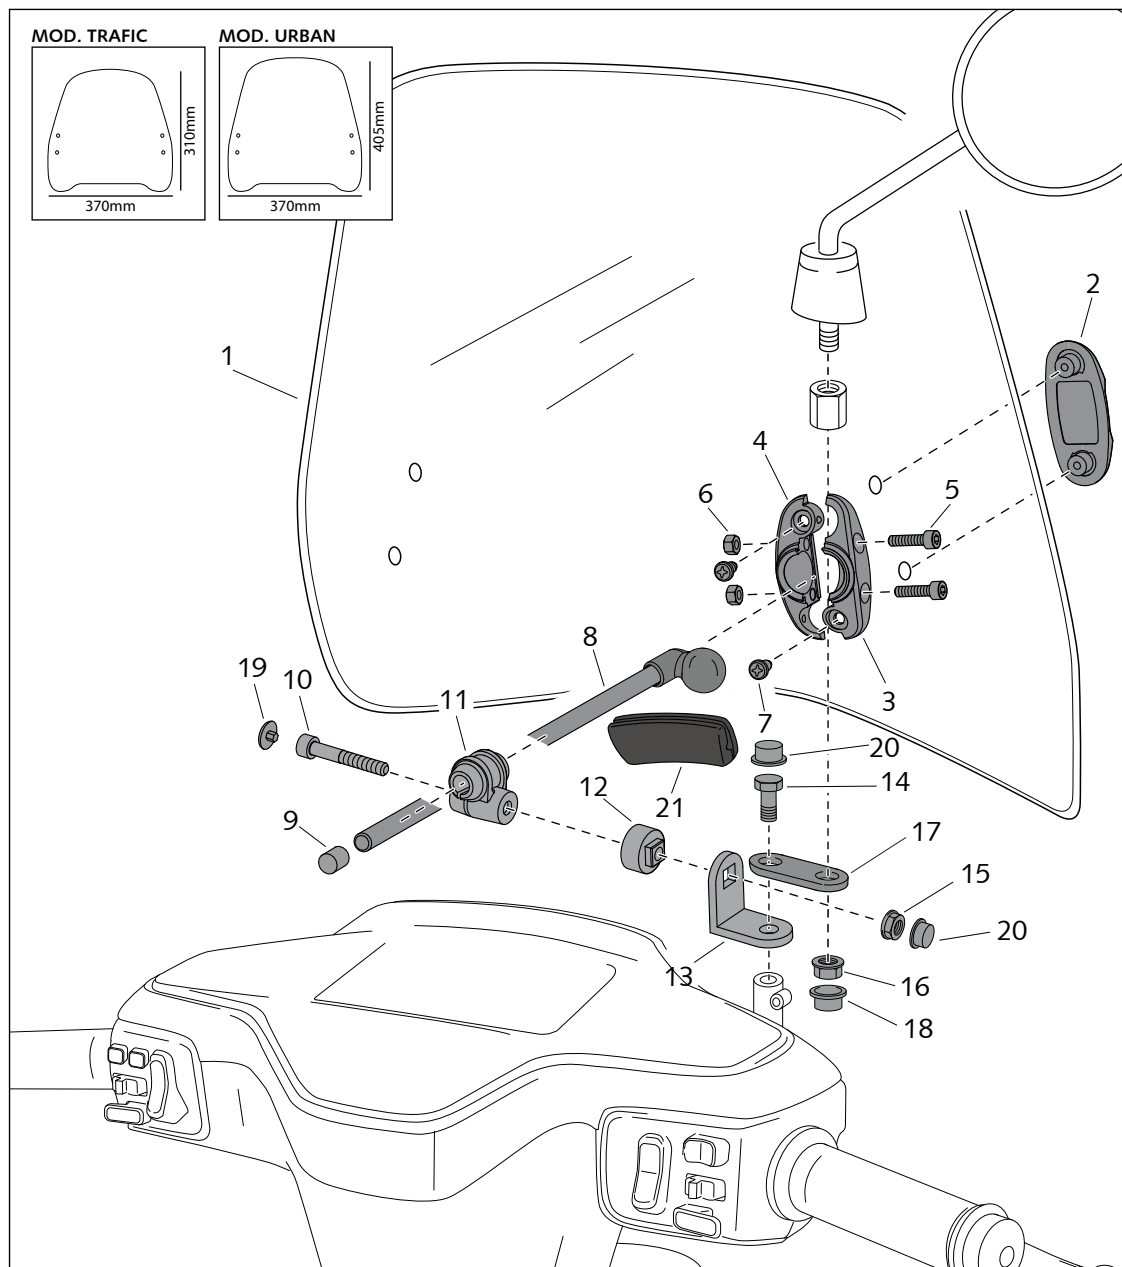

CARENABRÍS TRAFIC/URBAN ADAPTABLE A -
WINDSHIELD TRAFIC/URBAN ADAPTABLE TO - WINDSCHUTZSCHEIBE TRAFIC/URBAN FÜR

NIU MQI GT / GT EVO / + SPORT

Mod.: TRAFIC
Ref.: 21855

Mod.: URBAN
Ref.: 21856