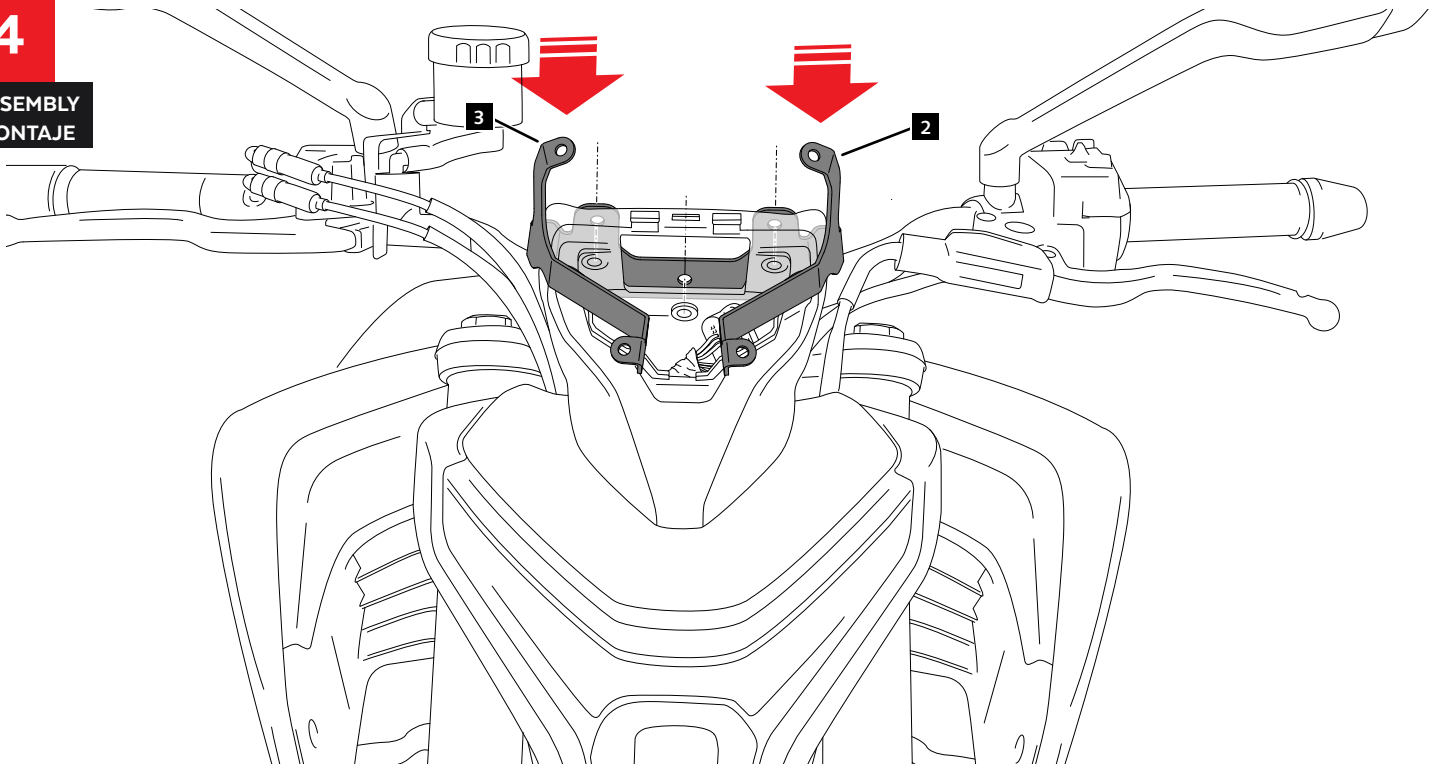

4

ASSEMBLY
MONTAJE