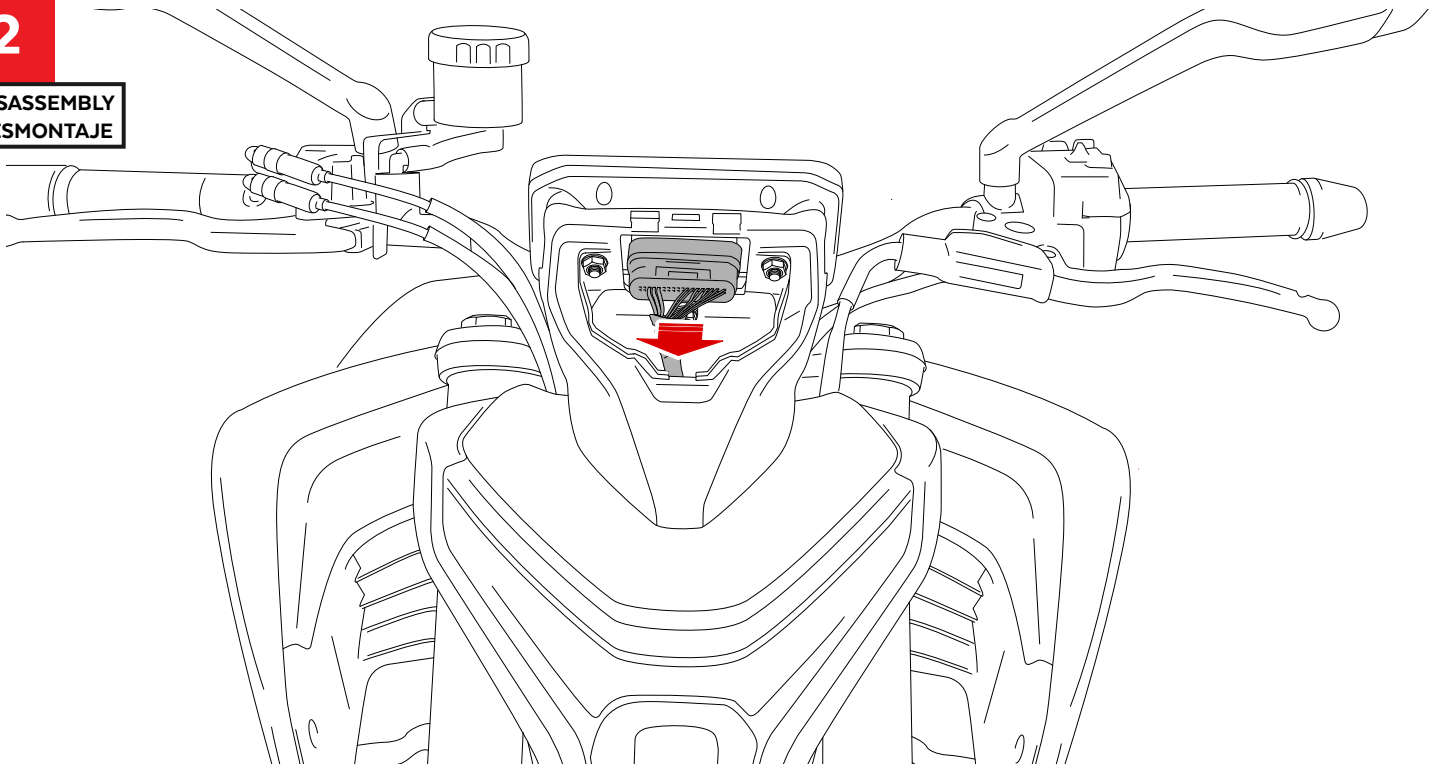

2

DISASSEMBLY
DESMONTAJE