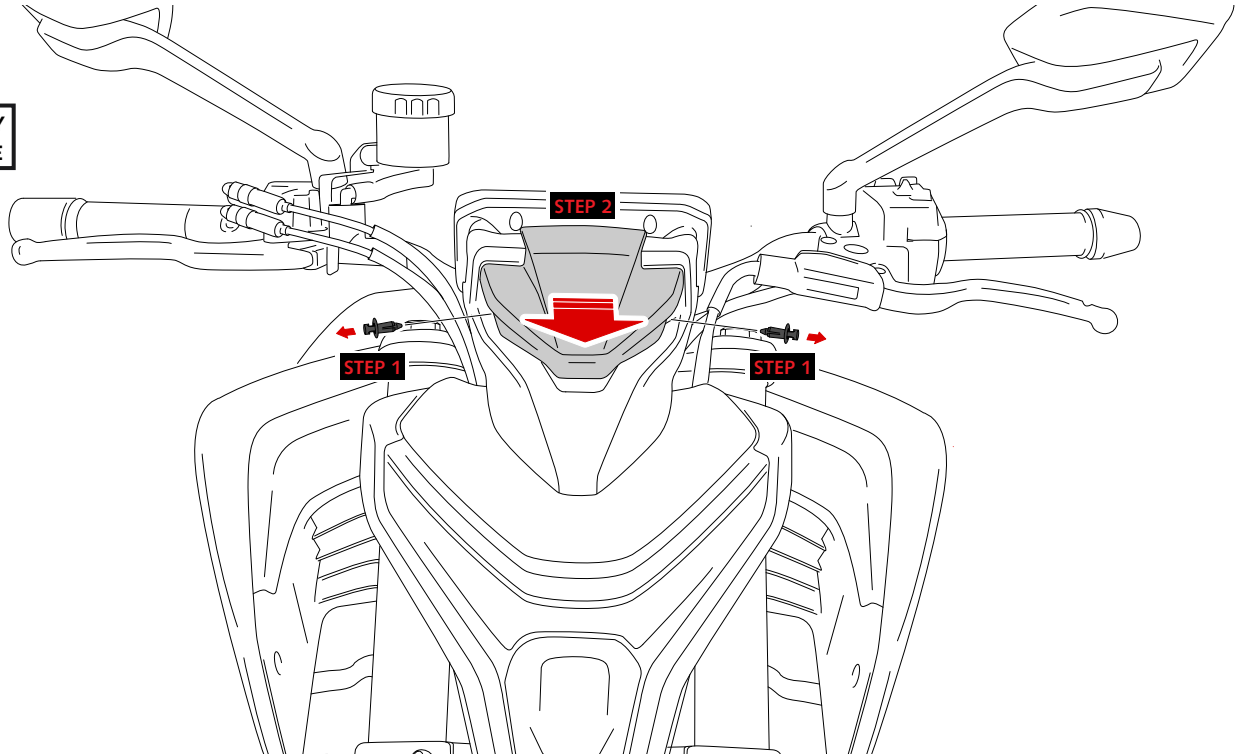

CFMOTO 450NK '24-

INSTRUCCIONES DE MONTAJE - MOUNTING INSTRUCTIONS - MONTAGEANLEITUNG

1

DISASSEMBLY
DESMONTAJE