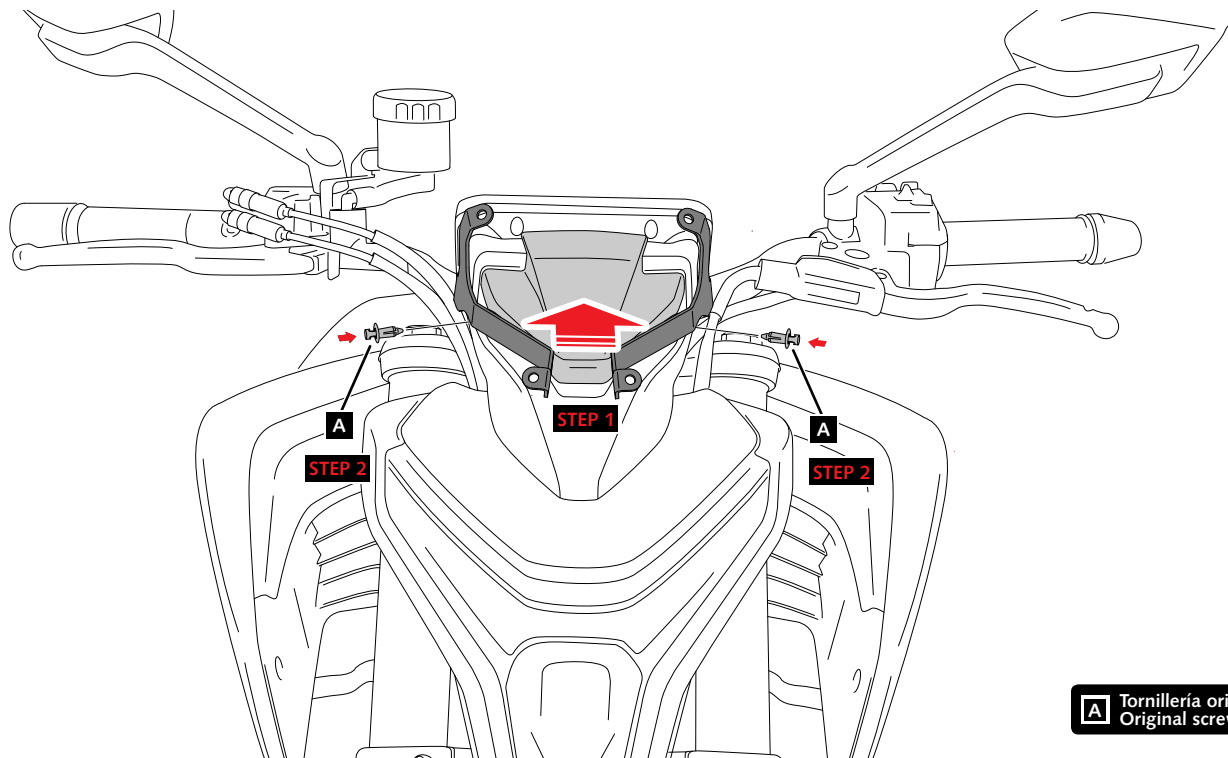

Nº 10

ALLEN

Nº 3

ID.	PIEZA/PART	DESCRIPCIÓN	DESCRIPTION	QTY.	REF.:
1		Cúpula Sport	Sport screen	1	10982 W/H/F/C/N/JM3
2		Soporte Izquierdo	Left support	1	SOPOR2P2-L21866
3		Soporte Derecho	Right support	1	SOPOR2P2-R21866
4		Silentblock Ø12xØ6x9	Ø12xØ6x9 Silentblock	4	AROPASACABLES-1
5		casquillo con valona Ø12xØ6,8x7,3	Ø12xØ6,8x7,3 Bush with flange	4	CASQUI-1A---750
6		Tornillo allen M5x12 Ø11 ISO 7380	M5x12 Ø11 ISO 7380 Allen screw	4	TORNI-AI----520
7		Tapón tornillo M5 ISO 7380	M5 ISO 7380 screw cap	4	TAPON-----85

A Tornillería original
Original screws

8

ASSEMBLY
MONTAJE

6  Par de apriete - 3,5 Nm
Tightening torque - 3,5 Nm