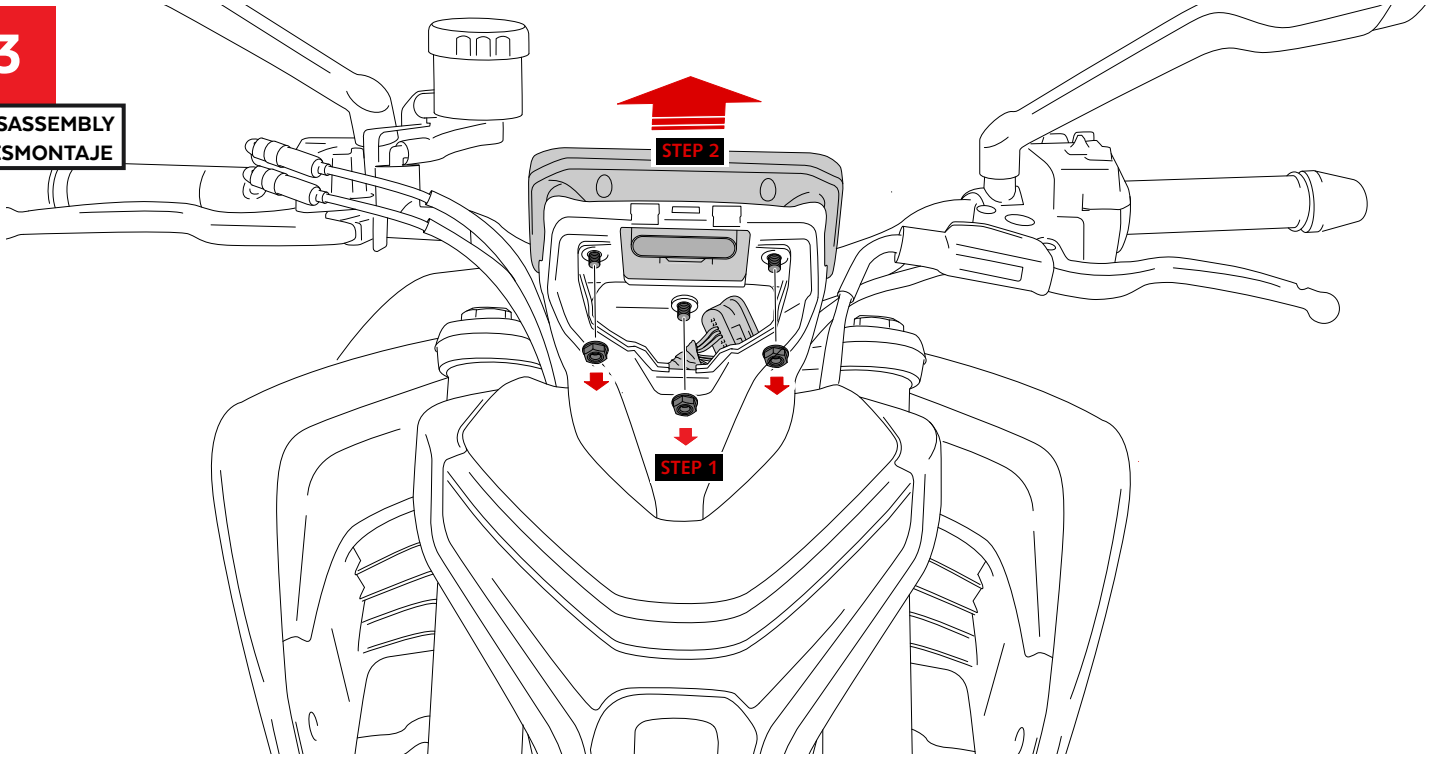

CFMOTO 450NK '24-

INSTRUCCIONES DE MONTAJE - MOUNTING INSTRUCTIONS - MONTAGEANLEITUNG

3

DISASSEMBLY
DESMONTAJE