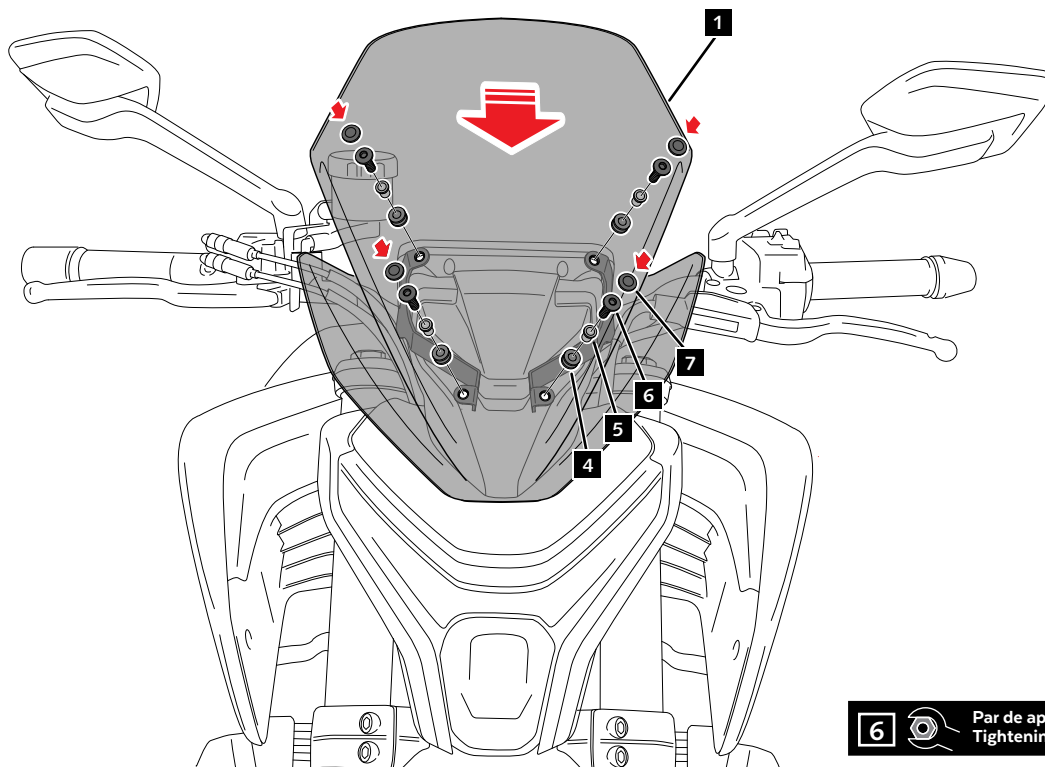

6 Par de apriete - 3,5 Nm
Tightening torque - 3,5 Nm