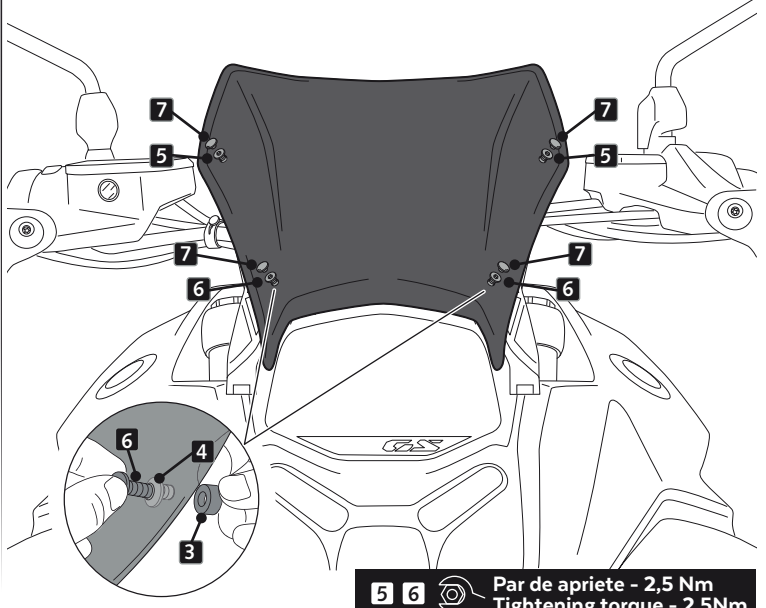

## M O U N T I N G I N S T R U C T I O N S

REF 21897

WINDSHIELD NG SPORT PLUS

ID	PIEZA/PART	DESCRIPCIÓN	DESCRIPTION	QTY	REF
1		Cúpula sport plus	Sport plus screen	1	21897J/CM3
2		Tornillo especial M5x9 Long Hexagonal 12 (rosca int M5x12)	M5x9 special screw, Hexagonal length 12 ( M5x12)	2	TORNI-EM5---761
3		Casquillo Ø13x Ø8 x 6mm	Ø13x Ø8 x 6mm Arrowhead	2	CASQUI-----776
4		Arandela de goma Ø4,5 x Ø11 x 2mm	Ø4,5 x Ø11 x 2mm Rubber washer	4	ARAND-EPDM--722
5		Tornillo Allen M5x12 DIN7991	M5x12 DIN7991 screw	2	TORNI-D7991-611
6		Tornillo Allen M5x20 DIN7991	M5x20 DIN7991 screw	2	TORNI-D7991-929
7		Tapón tornillo M5 DIN7991	M5 DIN7991 screw cap	4	TAPON-----92

# BMW R1300GS '23-

INSTRUCCIONES DE MONTAJE - MOUNTING INSTRUCTIONS - MONTAGEANLEITUNG

**1**

**DISASSEMBLY  
DESMONTAJE**

**2**

**ASSEMBLY  
MONTAJE**

**2**  Par de apriete - 5 Nm  
Tightening torque - 5Nm

**3**

**ASSEMBLY  
MONTAJE**

**4**

**ASSEMBLY  
MONTAJE**

**5 6**  Par de apriete - 2,5 Nm  
Tightening torque - 2,5Nm