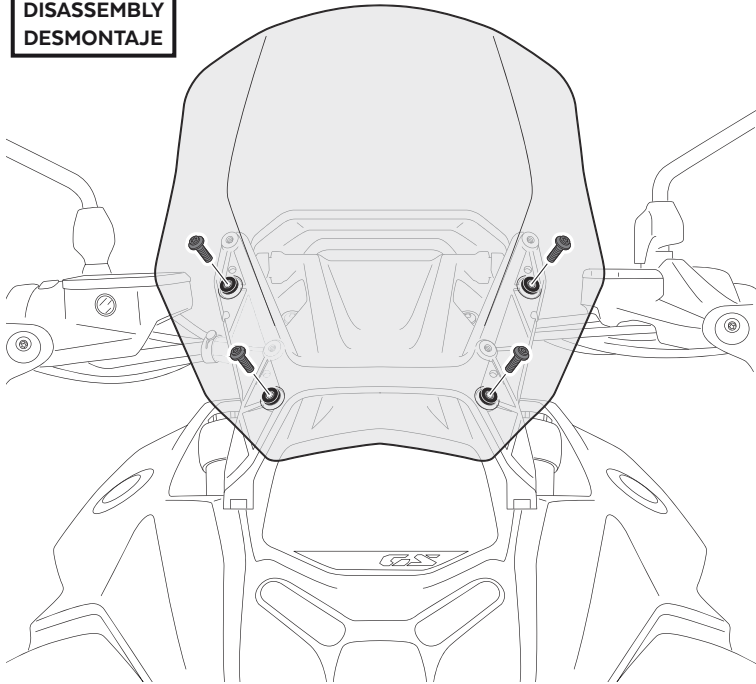

BMW R1300GS '23-

INSTRUCCIONES DE MONTAJE - MOUNTING INSTRUCTIONS - MONTAGEANLEITUNG

1

**DISASSEMBLY
DESMONTAJE**