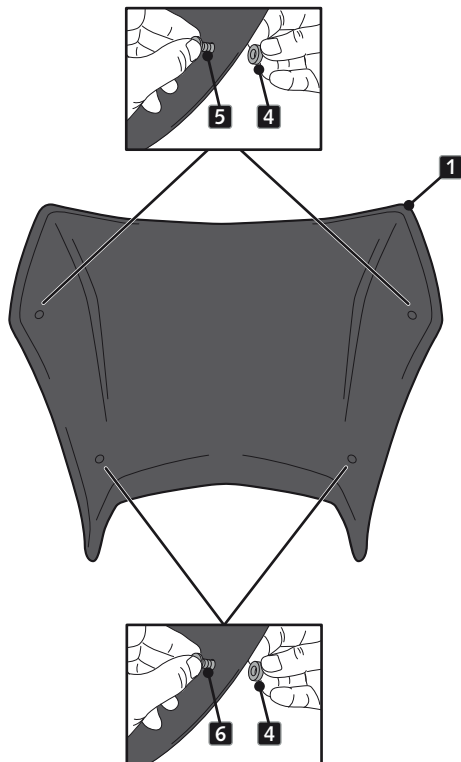

## M O U N T I N G I N S T R U C T I O N S

REF 21897

WINDSHIELD NG SPORT PLUS

ID	PIEZA/PART	DESCRIPCIÓN	DESCRIPTION	QTY	REF
1		Cúpula sport plus	Sport plus screen	1	21897J/CM3
2		Tornillo especial M5x9 Long Hexagonal 12 (rosca int M5x12)	M5x9 special screw, Hexagonal length 12 ( M5x12)	2	TORNI-EM5---761
3		Casquillo Ø13x Ø8 x 6mm	Ø13x Ø8 x 6mm Arrowhead	2	CASQUI-----776
4		Arandela de goma Ø4,5 x Ø11 x 2mm	Ø4,5 x Ø11 x 2mm Rubber washer	4	ARAND-EPDM--722
5		Tornillo Allen M5x12 DIN7991	M5x12 DIN7991 screw	2	TORNI-D7991-611
6		Tornillo Allen M5x20 DIN7991	M5x20 DIN7991 screw	2	TORNI-D7991-929
7		Tapón tornillo M5 DIN7991	M5 DIN7991 screw cap	4	TAPON-----92

# BMW R1300GS '23-

INSTRUCCIONES DE MONTAJE - MOUNTING INSTRUCTIONS - MONTAGEANLEITUNG

**1**

**DISASSEMBLY  
DESMONTAJE**

**2**

**ASSEMBLY  
MONTAJE**

**2**  Par de apriete - 5 Nm  
Tightening torque - 5Nm

**3**

**ASSEMBLY  
MONTAJE**

**4**

**ASSEMBLY  
MONTAJE**

**5 6**  Par de apriete - 2,5 Nm  
Tightening torque - 2,5Nm