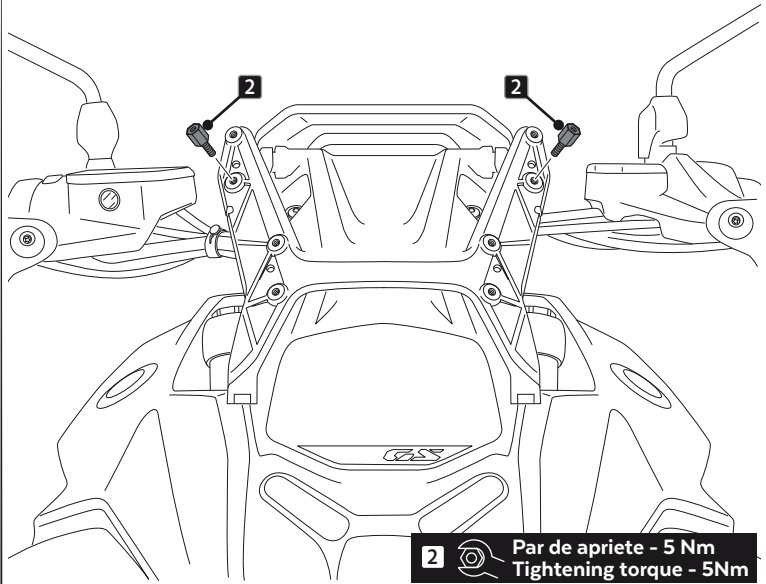

## M O U N T I N G I N S T R U C T I O N S

REF 21897

WINDSHIELD NG SPORT PLUS

ID	PIEZA/PART	DESCRIPCIÓN	DESCRIPTION	QTY	REF
1		Cúpula sport plus	Sport plus screen	1	21897J/CM3
2		Tornillo especial M5x9 Long Hexagonal 12 (rosca int M5x12)	M5x9 special screw, Hexagonal length 12 ( M5x12)	2	TORNI-EM5---761
3		Casquillo Ø13x Ø8 x 6mm	Ø13x Ø8 x 6mm Arrowhead	2	CASQUI-----776
4		Arandela de goma Ø4,5 x Ø11 x 2mm	Ø4,5 x Ø11 x 2mm Rubber washer	4	ARAND-EPDM--722
5		Tornillo Allen M5x12 DIN7991	M5x12 DIN7991 screw	2	TORNI-D7991-611
6		Tornillo Allen M5x20 DIN7991	M5x20 DIN7991 screw	2	TORNI-D7991-929
7		Tapón tornillo M5 DIN7991	M5 DIN7991 screw cap	4	TAPON-----92

# BMW R1300GS '23-

INSTRUCCIONES DE MONTAJE - MOUNTING INSTRUCTIONS - MONTAGEANLEITUNG

**1**

**DISASSEMBLY  
DESMONTAJE**

**2**

**ASSEMBLY  
MONTAJE**

**2**  Par de apriete - 5 Nm  
Tightening torque - 5Nm

**3**

**ASSEMBLY  
MONTAJE**

**4**

**ASSEMBLY  
MONTAJE**

**5 6**  Par de apriete - 2,5 Nm  
Tightening torque - 2,5Nm