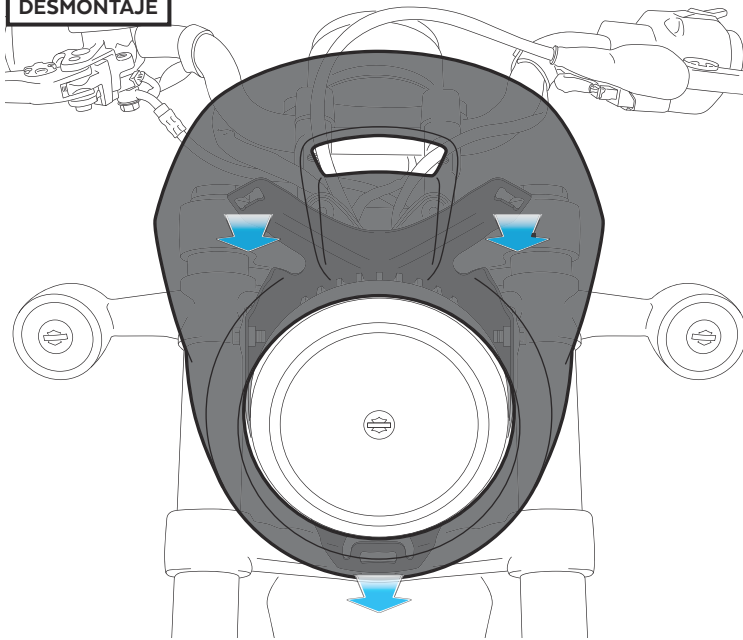

HARLEY DAVIDSON NIGHTSTER '24-

INSTRUCCIONES DE MONTAJE - MOUNTING INSTRUCTIONS - MONTAGEANLEITUNG

1

DISASSEMBLY
DESMONTAJE