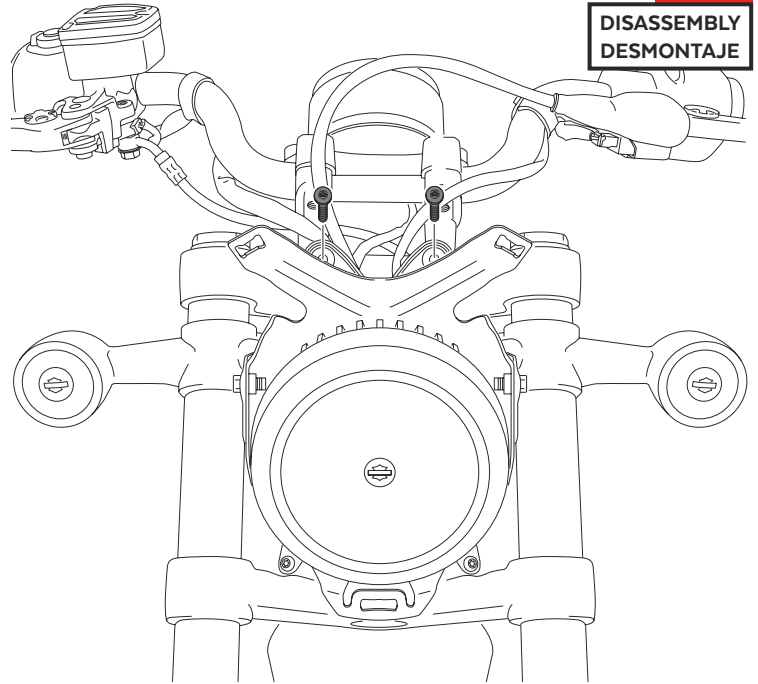

HARLEY DAVIDSON NIGHTSTER '24-

M O U N T I N G I N S T R U C T I O N S

REF 21957

SEMIFAIRING DARK NIGHT MODEL / SEMICARENADO DARK NIGHT

ID	PIEZA/PART	DESCRIPCIÓN	DESCRIPTION	QTY	REF
1		Cúpula	Screen	1	10904H/FM3
2		Semicarenado	Semifairing	1	10903NM3
3		Soporte superior derecho	Right upper support	1	SOPOR3P5SR21957
4		Soporte superior izquierdo	Left Upper support	1	SOPOR3P5SL21957
5		Soporte inferior	Lower support	1	SOPOR3P5-I21957
6		Tuerca de clip M6	M6 clip nut	1	TUERCA-TRT-M6--
7		Tornillo allen M6x16 Ø14 ISO7380	M6x16 Ø14 ISO7380 Allen screw	1	TORNI-I7380-403
8		Silentblock M5	M5 silentblock	7	SILENBTM5-046/1
9		Arandela nylon M5	M5 Nylon washer	7	ARNV000000000245
10		Silentblock Ø12xØ6x9	Ø12xØ6x9 Silentblock	4	AROPASACABLES-1
11		Casquillo con valona Ø12xØ6,8x7,3	Ø12xØ6,8x7,3 Bush with flange	4	CASQUI-1A---750
12		Tornillo Allen M5x16 Ø11 ISO 7380	M5x16 Ø11 ISO 7380 allen screw	11	TORNI-I7380-493
13		Tapón tornillo M5 ISO 7380	M5 ISO 7380 screw cap	11	TAPON-----85

HARLEY DAVIDSON NIGHTSTER '24-

INSTRUCCIONES DE MONTAJE - MOUNTING INSTRUCTIONS - MONTAGEANLEITUNG

1

DISASSEMBLY
DESMONTAJE

2

DISASSEMBLY
DESMONTAJE

3

ASSEMBLY
MONTAJE

4

ASSEMBLY
MONTAJE

A PIEZA ORIGINAL
ORIGINAL PART

A Par de apriete - 9 Nm
Tightening torque - 9Nm

HARLEY DAVIDSON NIGHTSTER '24-

INSTRUCCIONES DE MONTAJE - MOUNTING INSTRUCTIONS - MONTAGEANLEITUNG

5

ASSEMBLY
MONTAJE

12 Par de apriete - 3 Nm
Tightening torque - 3Nm