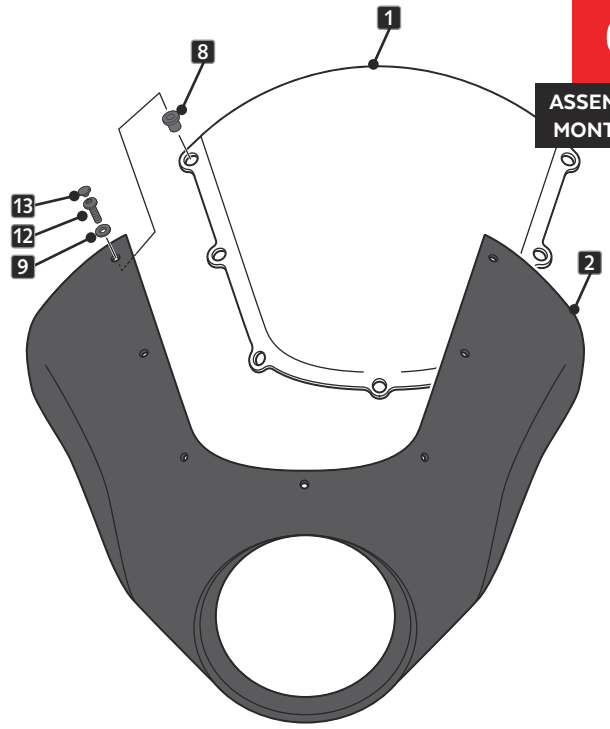

HARLEY DAVIDSON NIGHTSTER '24-

M O U N T I N G I N S T R U C T I O N S

REF 21957

SEMIFAIRING DARK NIGHT MODEL / SEMICARENADO DARK NIGHT

ID	PIEZA/PART	DESCRIPCIÓN	DESCRIPTION	QTY	REF
1		Cúpula	Screen	1	10904H/FM3
2		Semicarenado	Semifairing	1	10903NM3
3		Soporte superior derecho	Right upper support	1	SOPOR3P5SR21957
4		Soporte superior izquierdo	Left Upper support	1	SOPOR3P5SL21957
5		Soporte inferior	Lower support	1	SOPOR3P5-I21957
6		Tuerca de clip M6	M6 clip nut	1	TUERCA-TRT-M6--
7		Tornillo allen M6x16 Ø14 ISO7380	M6x16 Ø14 ISO7380 Allen screw	1	TORNI-I7380-403
8		Silentblock M5	M5 silentblock	7	SILENBTM5-046/1
9		Arandela nylon M5	M5 Nylon washer	7	ARNV000000000245
10		Silentblock Ø12xØ6x9	Ø12xØ6x9 Silentblock	4	AROPASACABLES-1
11		Casquillo con valona Ø12xØ6,8x7,3	Ø12xØ6,8x7,3 Bush with flange	4	CASQUI-1A---750
12		Tornillo Allen M5x16 Ø11 ISO 7380	M5x16 Ø11 ISO 7380 allen screw	11	TORNI-I7380-493
13		Tapón tornillo M5 ISO 7380	M5 ISO 7380 screw cap	11	TAPON-----85

4

ASSEMBLY
MONTAJE

A PIEZA ORIGINAL
ORIGINAL PART

A Par de apriete - 9 Nm
Tightening torque - 9Nm

HARLEY DAVIDSON NIGHTSTER '24-

INSTRUCCIONES DE MONTAJE - MOUNTING INSTRUCTIONS - MONTAGEANLEITUNG

5

ASSEMBLY
MONTAJE

7 Par de apriete - 7 Nm
Tightening torque - 7 Nm

6

ASSEMBLY
MONTAJE

7

ASSEMBLY
MONTAJE

SI ES NECESARIO, PARA CENTRAR
EL SEMICARENADO, AJUSTAR
LA POSICIÓN DEL SOPORTE 5

IF IT'S NECESSARY, TO CENTER
THE SEMIFAIRING, ADJUST
THE POSITION OF THE ID5 SUPPORT

12 Par de apriete - 3 Nm
Tightening torque - 3Nm