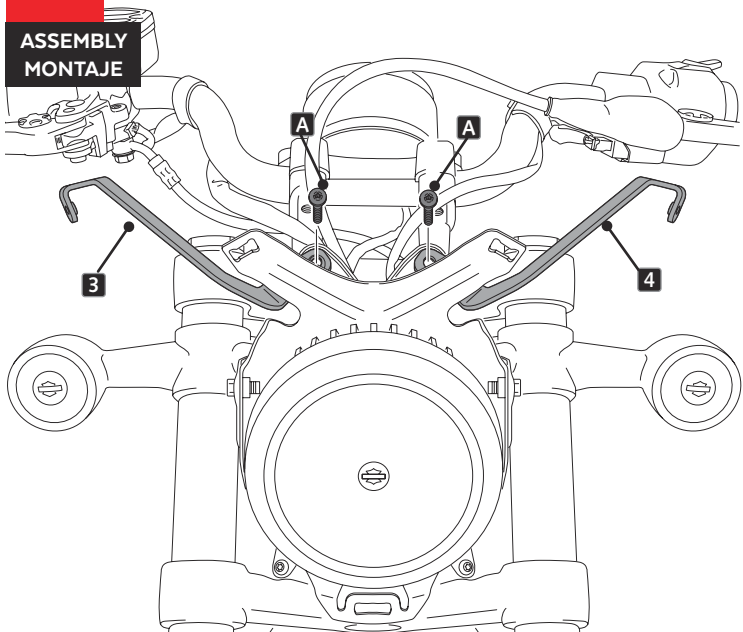

HARLEY DAVIDSON NIGHTSTER '24-

M O U N T I N G I N S T R U C T I O N S

REF 21957

SEMIFAIRING DARK NIGHT MODEL / SEMICARENADO DARK NIGHT

ID	PIEZA/PART	DESCRIPCIÓN	DESCRIPTION	QTY	REF
1		Cúpula	Screen	1	10904H/FM3
2		Semicarenado	Semifairing	1	10903NM3
3		Soporte superior derecho	Right upper support	1	SOPOR3P5SR21957
4		Soporte superior izquierdo	Left Upper support	1	SOPOR3P5SL21957
5		Soporte inferior	Lower support	1	SOPOR3P5-I21957
6		Tuerca de clip M6	M6 clip nut	1	TUERCA-TRT-M6--
7		Tornillo allen M6x16 Ø14 ISO7380	M6x16 Ø14 ISO7380 Allen screw	1	TORNI-I7380-403
8		Silentblock M5	M5 silentblock	7	SILENBTM5-046/1
9		Arandela nylon M5	M5 Nylon washer	7	ARNV000000000245
10		Silentblock Ø12xØ6x9	Ø12xØ6x9 Silentblock	4	AROPASACABLES-1
11		Casquillo con valona Ø12xØ6,8x7,3	Ø12xØ6,8x7,3 Bush with flange	4	CASQUI-1A---750
12		Tornillo Allen M5x16 Ø11 ISO 7380	M5x16 Ø11 ISO 7380 allen screw	11	TORNI-I7380-493
13		Tapón tornillo M5 ISO 7380	M5 ISO 7380 screw cap	11	TAPON-----85

HARLEY DAVIDSON NIGHTSTER '24-

INSTRUCCIONES DE MONTAJE - MOUNTING INSTRUCTIONS - MONTAGEANLEITUNG

1

DISASSEMBLY
DESMONTAJE

2

DISASSEMBLY
DESMONTAJE

3

ASSEMBLY
MONTAJE

4

ASSEMBLY
MONTAJE

A PIEZA ORIGINAL
ORIGINAL PART

A Par de apriete - 9 Nm
Tightening torque - 9Nm

HARLEY DAVIDSON NIGHTSTER '24-

INSTRUCCIONES DE MONTAJE - MOUNTING INSTRUCTIONS - MONTAGEANLEITUNG

5

ASSEMBLY
MONTAJE

12 Par de apriete - 3 Nm
Tightening torque - 3Nm