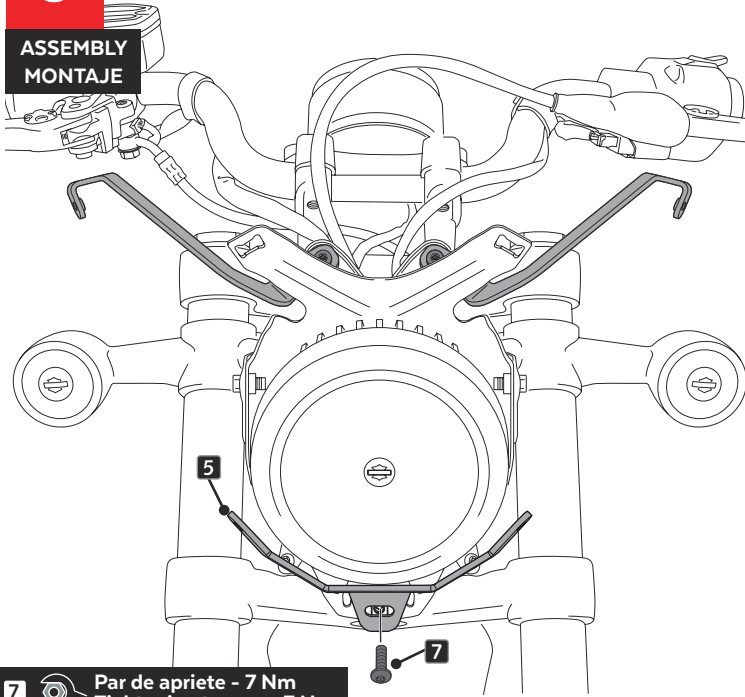

HARLEY DAVIDSON NIGHTSTER '24-

M O U N T I N G I N S T R U C T I O N S

REF 21957

SEMIFAIRING DARK NIGHT MODEL / SEMICARENADO DARK NIGHT

ID	PIEZA/PART	DESCRIPCIÓN	DESCRIPTION	QTY	REF
1		Cúpula	Screen	1	10904H/FM3
2		Semicarenado	Semifairing	1	10903NM3
3		Soporte superior derecho	Right upper support	1	SOPOR3P5SR21957
4		Soporte superior izquierdo	Left Upper support	1	SOPOR3P5SL21957
5		Soporte inferior	Lower support	1	SOPOR3P5-I21957
6		Tuerca de clip M6	M6 clip nut	1	TUERCA-TRT-M6--
7		Tornillo allen M6x16 Ø14 ISO7380	M6x16 Ø14 ISO7380 Allen screw	1	TORNI-I7380-403
8		Silentblock M5	M5 silentblock	7	SILENBTM5-046/1
9		Arandela nylon M5	M5 Nylon washer	7	ARNV000000000245
10		Silentblock Ø12xØ6x9	Ø12xØ6x9 Silentblock	4	AROPASACABLES-1
11		Casquillo con valona Ø12xØ6,8x7,3	Ø12xØ6,8x7,3 Bush with flange	4	CASQUI-1A---750
12		Tornillo Allen M5x16 Ø11 ISO 7380	M5x16 Ø11 ISO 7380 allen screw	11	TORNI-I7380-493
13		Tapón tornillo M5 ISO 7380	M5 ISO 7380 screw cap	11	TAPON-----85

4

ASSEMBLY
MONTAJE

A PIEZA ORIGINAL
ORIGINAL PART

A Par de apriete - 9 Nm
Tightening torque - 9Nm

HARLEY DAVIDSON NIGHTSTER '24-

INSTRUCCIONES DE MONTAJE - MOUNTING INSTRUCTIONS - MONTAGEANLEITUNG

5

ASSEMBLY
MONTAJE

7 Par de apriete - 7 Nm
Tightening torque - 7 Nm

6

ASSEMBLY
MONTAJE

7

ASSEMBLY
MONTAJE

SI ES NECESARIO, PARA CENTRAR
EL SEMICARENADO, AJUSTAR
LA POSICIÓN DEL SOPORTE 5

IF IT'S NECESSARY, TO CENTER
THE SEMIFAIRING, ADJUST
THE POSITION OF THE ID5 SUPPORT

12 Par de apriete - 3 Nm
Tightening torque - 3Nm