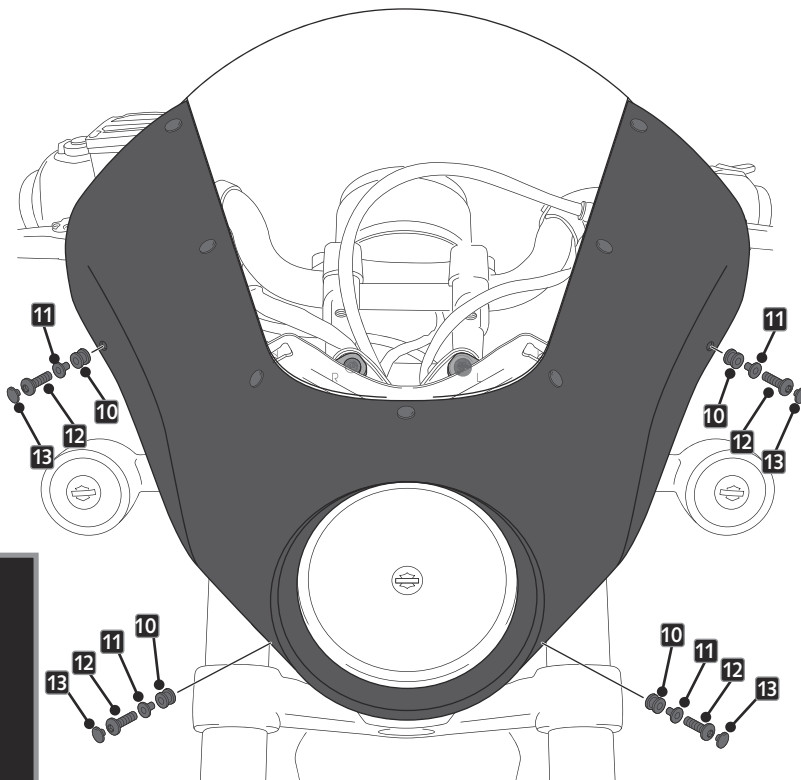

HARLEY DAVIDSON NIGHTSTER '24-

M O U N T I N G I N S T R U C T I O N S

REF 21957

SEMIFAIRING DARK NIGHT MODEL / SEMICARENADO DARK NIGHT

ID	PIEZA/PART	DESCRIPCIÓN	DESCRIPTION	QTY	REF
1		Cúpula	Screen	1	10904H/FM3
2		Semicarenado	Semifairing	1	10903NM3
3		Soporte superior derecho	Right upper support	1	SOPOR3P5SR21957
4		Soporte superior izquierdo	Left Upper support	1	SOPOR3P5SL21957
5		Soporte inferior	Lower support	1	SOPOR3P5-I21957
6		Tuerca de clip M6	M6 clip nut	1	TUERCA-TRT-M6--
7		Tornillo allen M6x16 Ø14 ISO7380	M6x16 Ø14 ISO7380 Allen screw	1	TORNI-I7380-403
8		Silentblock M5	M5 silentblock	7	SILENBTM5-046/1
9		Arandela nylon M5	M5 Nylon washer	7	ARNV000000000245
10		Silentblock Ø12xØ6x9	Ø12xØ6x9 Silentblock	4	AROPASACABLES-1
11		Casquillo con valona Ø12xØ6,8x7,3	Ø12xØ6,8x7,3 Bush with flange	4	CASQUI-1A---750
12		Tornillo Allen M5x16 Ø11 ISO 7380	M5x16 Ø11 ISO 7380 allen screw	11	TORNI-I7380-493
13		Tapón tornillo M5 ISO 7380	M5 ISO 7380 screw cap	11	TAPON-----85

4

ASSEMBLY
MONTAJE

A PIEZA ORIGINAL
ORIGINAL PART

A Par de apriete - 9 Nm
Tightening torque - 9Nm

HARLEY DAVIDSON NIGHTSTER '24-

INSTRUCCIONES DE MONTAJE - MOUNTING INSTRUCTIONS - MONTAGEANLEITUNG

5

ASSEMBLY
MONTAJE

7 Par de apriete - 7 Nm
Tightening torque - 7 Nm

6

ASSEMBLY
MONTAJE

7

ASSEMBLY
MONTAJE

SI ES NECESARIO, PARA CENTRAR
EL SEMICARENADO, AJUSTAR
LA POSICIÓN DEL SOPORTE 5

IF IT'S NECESSARY, TO CENTER
THE SEMIFAIRING, ADJUST
THE POSITION OF THE ID5 SUPPORT

12 Par de apriete - 3 Nm
Tightening torque - 3Nm