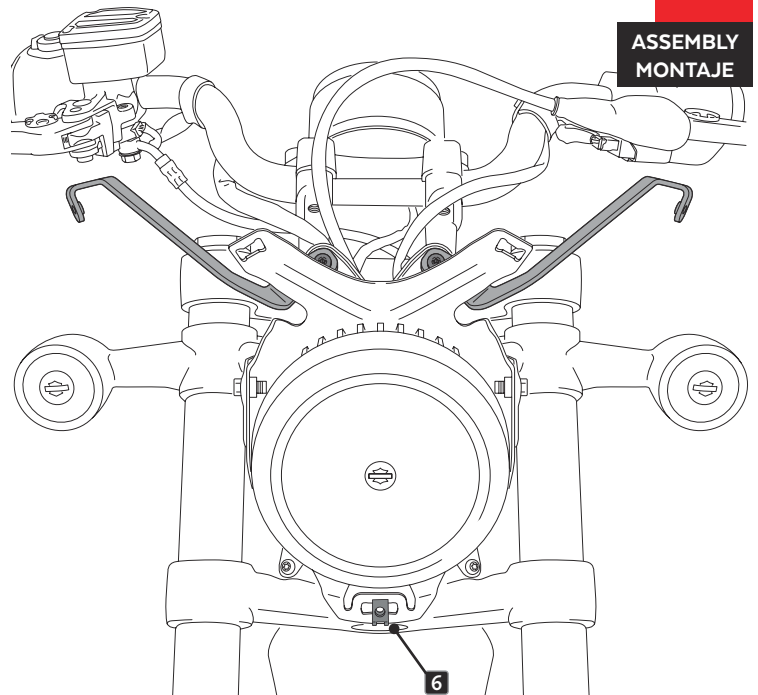

HARLEY DAVIDSON NIGHTSTER '24-

M O U N T I N G I N S T R U C T I O N S

REF 21957

SEMIFAIRING DARK NIGHT MODEL / SEMICARENADO DARK NIGHT

ID	PIEZA/PART	DESCRIPCIÓN	DESCRIPTION	QTY	REF
1		Cúpula	Screen	1	10904H/FM3
2		Semicarenado	Semifairing	1	10903NM3
3		Soporte superior derecho	Right upper support	1	SOPOR3P5SR21957
4		Soporte superior izquierdo	Left Upper support	1	SOPOR3P5SL21957
5		Soporte inferior	Lower support	1	SOPOR3P5-I21957
6		Tuerca de clip M6	M6 clip nut	1	TUERCA-TRT-M6--
7		Tornillo allen M6x16 Ø14 ISO7380	M6x16 Ø14 ISO7380 Allen screw	1	TORNI-I7380-403
8		Silentblock M5	M5 silentblock	7	SILENBTM5-046/1
9		Arandela nylon M5	M5 Nylon washer	7	ARNV000000000245
10		Silentblock Ø12xØ6x9	Ø12xØ6x9 Silentblock	4	AROPASACABLES-1
11		Casquillo con valona Ø12xØ6,8x7,3	Ø12xØ6,8x7,3 Bush with flange	4	CASQUI-1A---750
12		Tornillo Allen M5x16 Ø11 ISO 7380	M5x16 Ø11 ISO 7380 allen screw	11	TORNI-I7380-493
13		Tapón tornillo M5 ISO 7380	M5 ISO 7380 screw cap	11	TAPON-----85

HARLEY DAVIDSON NIGHTSTER '24-

INSTRUCCIONES DE MONTAJE - MOUNTING INSTRUCTIONS - MONTAGEANLEITUNG

1

DISASSEMBLY
DESMONTAJE

2

DISASSEMBLY
DESMONTAJE

3

ASSEMBLY
MONTAJE

4

ASSEMBLY
MONTAJE

A PIEZA ORIGINAL
ORIGINAL PART

A Par de apriete - 9 Nm
Tightening torque - 9Nm

HARLEY DAVIDSON NIGHTSTER '24-

INSTRUCCIONES DE MONTAJE - MOUNTING INSTRUCTIONS - MONTAGEANLEITUNG

5

ASSEMBLY
MONTAJE

12 Par de apriete - 3 Nm
Tightening torque - 3Nm