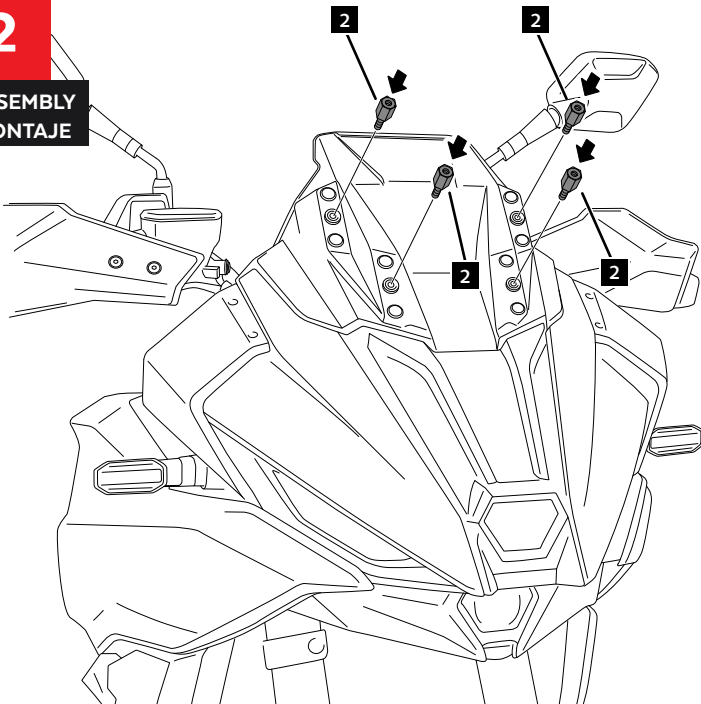

SUZUKI GSX-S1000GX '24-

M O U N T I N G I N S T R U C T I O N S

REF 21987

SPORT SCREEN - CÚPULA SPORT

ID.	PIEZA/PART	DESCRIPCIÓN	DESCRIPTION	QTY.	REF.:
1		Cúpula Sport	Sport screen	1	21987W/H/F/JM3
2		Tornillo especial M5x15, Long Hexagonal 14mm (M5x12)	M5x15 special screw, Hexagonal length 14mm (M5x12)	4	TORNI-EM5---513
3		Silentblock Ø12xØ6x9	Ø12xØ6x9 Silentblock	4	AROPASACABLES-3
4		Casquillo con valona Ø12xØ6,8x7,3	Ø12xØ6,8x7,3 Bush with flange	4	CASQUI-1A---750
5		Tornillo allen M5x16 Ø11 ISO 7380	M5x16 Ø11 ISO 7380 Allen screw	4	TORNI-I7380-493
6		Tapón tornillo M5 ISO 7380	M5 ISO 7380 screw cap	4	TAPON-----85

SUZUKI GSX-S1000GX '24-

INSTRUCCIONES DE MONTAJE - MOUNTING INSTRUCTIONS - MONTAGEANLEITUNG

1

DISASSEMBLY
DESMONTAJE

2

ASSEMBLY
MONTAJE

2  Par de apriete - 2,5 Nm
Tightening torque - 2,5 Nm

3

ASSEMBLY
MONTAJE

5  Par de apriete - 3,5 Nm
Tightening torque - 3,5 Nm