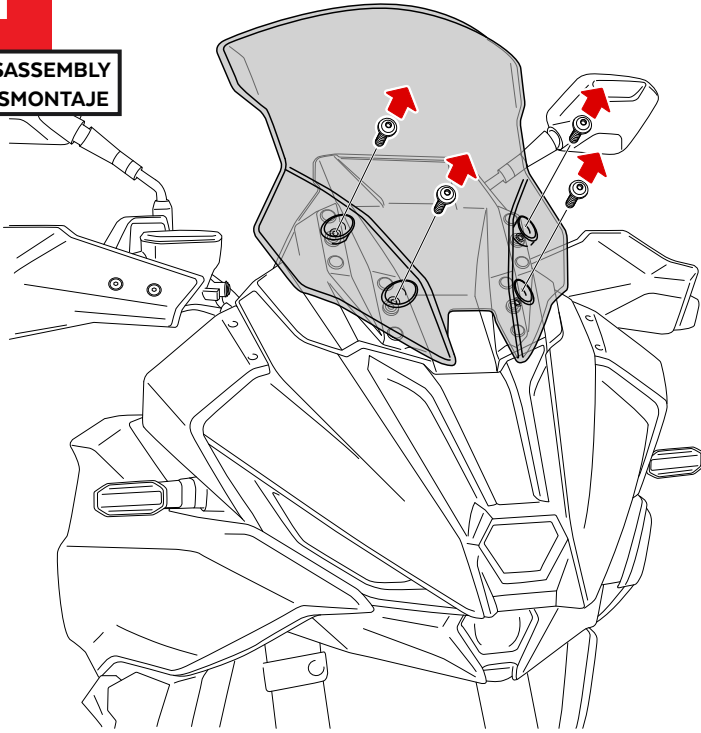

SUZUKI GSX-S1000GX '24-

M O U N T I N G I N S T R U C T I O N S

REF 21987

SPORT SCREEN - CÚPULA SPORT

ID.	PIEZA/PART	DESCRIPCIÓN	DESCRIPTION	QTY.	REF.:
1		Cúpula Sport	Sport screen	1	21987W/H/F/JM3
2		Tornillo especial M5x15, Long Hexagonal 14mm (M5x12)	M5x15 special screw, Hexagonal length 14mm (M5x12)	4	TORNI-EM5---513
3		Silentblock Ø12xØ6x9	Ø12xØ6x9 Silentblock	4	AROPASACABLES-3
4		Casquillo con valona Ø12xØ6,8x7,3	Ø12xØ6,8x7,3 Bush with flange	4	CASQUI-1A---750
5		Tornillo allen M5x16 Ø11 ISO 7380	M5x16 Ø11 ISO 7380 Allen screw	4	TORNI-I7380-493
6		Tapón tornillo M5 ISO 7380	M5 ISO 7380 screw cap	4	TAPON-----85

SUZUKI GSX-S1000GX '24-

INSTRUCCIONES DE MONTAJE - MOUNTING INSTRUCTIONS - MONTAGEANLEITUNG

1

DISASSEMBLY
DESMONTAJE

2

ASSEMBLY
MONTAJE

2  Par de apriete - 2,5 Nm
Tightening torque - 2,5 Nm

3

ASSEMBLY
MONTAJE

5  Par de apriete - 3,5 Nm
Tightening torque - 3,5 Nm