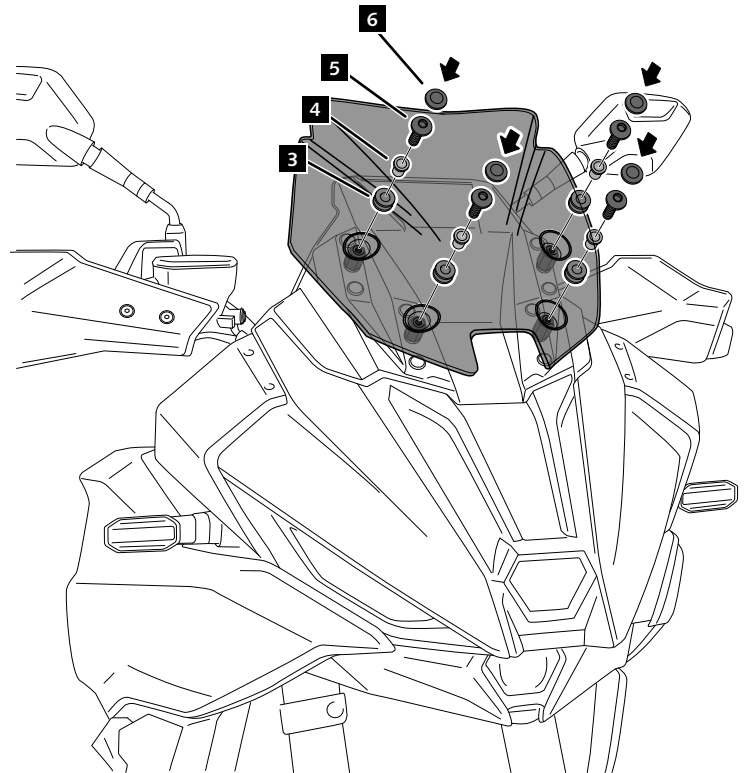

SUZUKI GSX-S1000GX '24-

M O U N T I N G I N S T R U C T I O N S

REF 21987

SPORT SCREEN - CÚPULA SPORT

ID.	PIEZA/PART	DESCRIPCIÓN	DESCRIPTION	QTY.	REF.:
1		Cúpula Sport	Sport screen	1	21987W/H/F/JM3
2		Tornillo especial M5x15, Long Hexagonal 14mm (M5x12)	M5x15 special screw, Hexagonal length 14mm (M5x12)	4	TORNI-EM5---513
3		Silentblock Ø12xØ6x9	Ø12xØ6x9 Silentblock	4	AROPASACABLES-3
4		Casquillo con valona Ø12xØ6,8x7,3	Ø12xØ6,8x7,3 Bush with flange	4	CASQUI-1A---750
5		Tornillo allen M5x16 Ø11 ISO 7380	M5x16 Ø11 ISO 7380 Allen screw	4	TORNI-I7380-493
6		Tapón tornillo M5 ISO 7380	M5 ISO 7380 screw cap	4	TAPON-----85

SUZUKI GSX-S1000GX '24-

INSTRUCCIONES DE MONTAJE - MOUNTING INSTRUCTIONS - MONTAGEANLEITUNG

1

DISASSEMBLY
DESMONTAJE

2

ASSEMBLY
MONTAJE

2  Par de apriete - 2,5 Nm
Tightening torque - 2,5 Nm

3

ASSEMBLY
MONTAJE

5  Par de apriete - 3,5 Nm
Tightening torque - 3,5 Nm