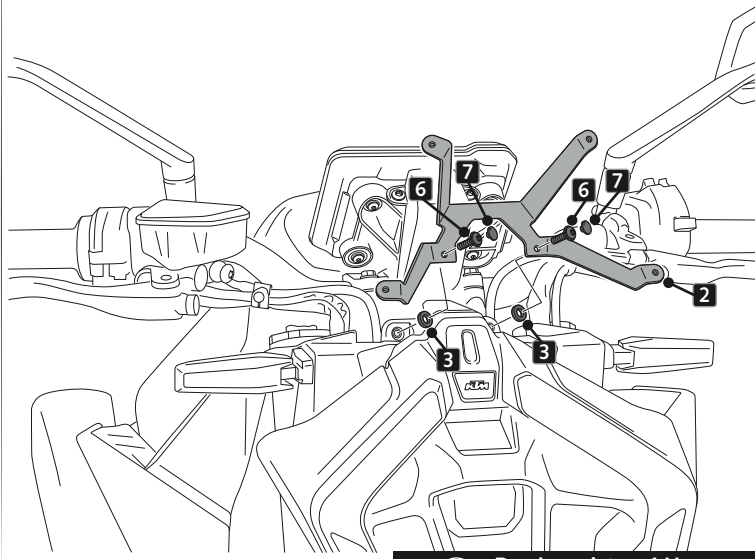

ID	PIEZA/PART	DESCRIPCIÓN	DESCRIPTION	QTY	REF
1		Cúpula Sport	Sport Screen	1	11009W/H/F/N/J/ C/TM3
2		Soporte central	Central support	1	SOPOR1P3--21995
3		Arandela de Nylon M5	M5 Nylon washer	2	ARNV00000000245
4		Silentblock Ø9 xØ6 x8mm	Ø9 xØ6 x8mm Silentblock	4	AROPASACABLES-3
5		Casquillo con valona Ø12xØ6,8x7,3	Ø12xØ6,8x7,3 Bush with flange	4	CASQUI-1A---750
6		Tornillo Allen M5x12 Ø11 ISO 7380	M5x12 Ø11 ISO 7380 Allen screw	6	TORNI-AI----520
7		Tapón tornillo M5 ISO 7380	M5 ISO 7380 screw cap	6	TAPON-----85

KTM 990 DUKE '24-

INSTRUCCIONES DE MONTAJE - MOUNTING INSTRUCTIONS - MONTAGEANLEITUNG

1

**DISASSEMBLY
DESMONTAJE**

2

**ASSEMBLY
MONTAJE**

6  Par de apriete - 4 Nm
Tightening torque - 4Nm

3

**ASSEMBLY
MONTAJE**

6  Par de apriete - 3,5 Nm
Tightening torque - 3,5Nm