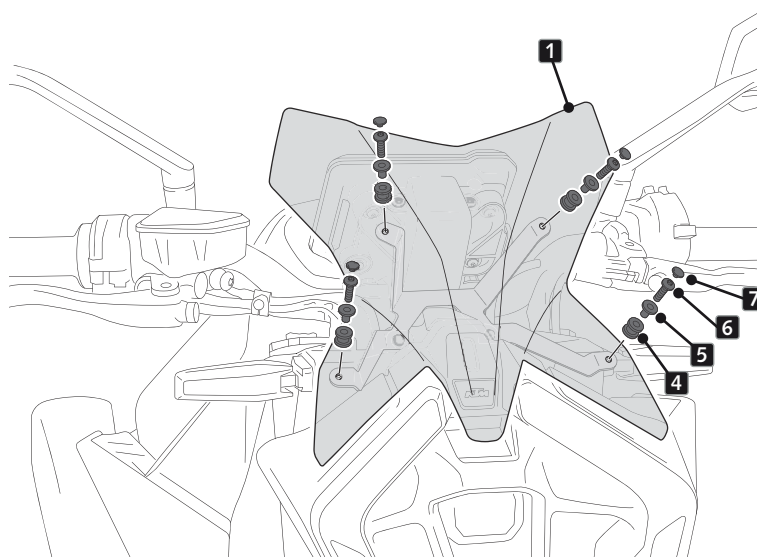

ID	PIEZA/PART	DESCRIPCIÓN	DESCRIPTION	QTY	REF
1		Cúpula Sport	Sport Screen	1	11009W/H/F/N/J/ C/TM3
2		Soporte central	Central support	1	SOPOR1P3--21995
3		Arandela de Nylon M5	M5 Nylon washer	2	ARNV00000000245
4		Silentblock Ø9 xØ6 x8mm	Ø9 xØ6 x8mm Silentblock	4	AROPASACABLES-3
5		Casquillo con valona Ø12xØ6,8x7,3	Ø12xØ6,8x7,3 Bush with flange	4	CASQUI-1A---750
6		Tornillo Allen M5x12 Ø11 ISO 7380	M5x12 Ø11 ISO 7380 Allen screw	6	TORNI-AI----520
7		Tapón tornillo M5 ISO 7380	M5 ISO 7380 screw cap	6	TAPON-----85

KTM 990 DUKE '24-

INSTRUCCIONES DE MONTAJE - MOUNTING INSTRUCTIONS - MONTAGEANLEITUNG

1

**DISASSEMBLY
DESMONTAJE**

2

**ASSEMBLY
MONTAJE**

6  Par de apriete - 4 Nm
Tightening torque - 4Nm

3

**ASSEMBLY
MONTAJE**

6  Par de apriete - 3,5 Nm
Tightening torque - 3,5Nm