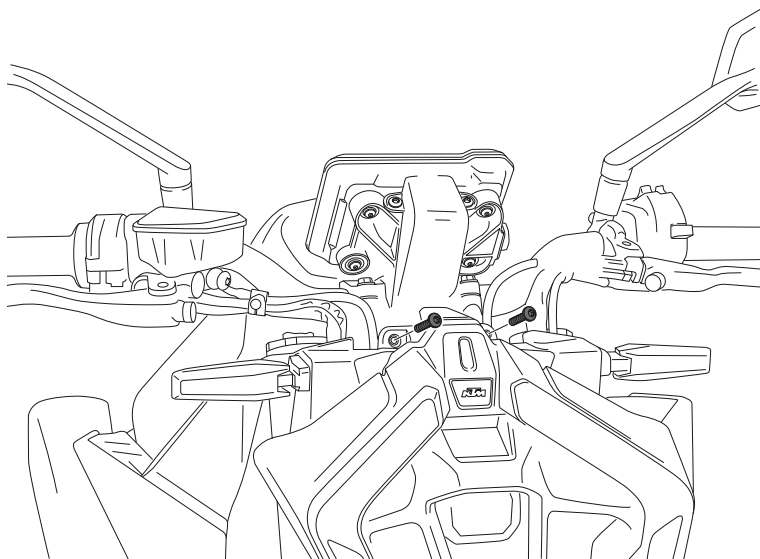

KTM 990 DUKE '24-

INSTRUCCIONES DE MONTAJE - MOUNTING INSTRUCTIONS - MONTAGEANLEITUNG

1

**DISASSEMBLY
DESMONTAJE**