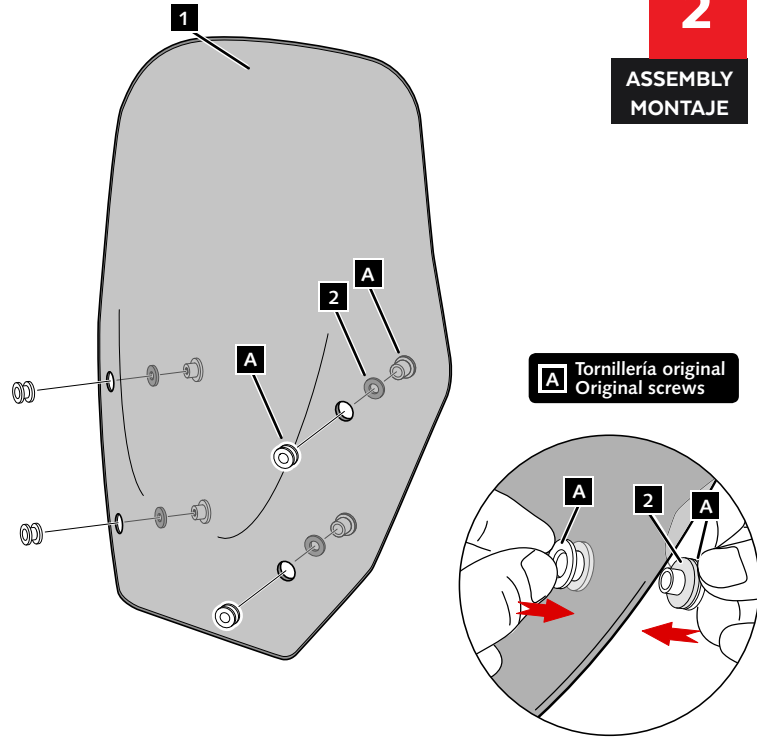

T25

ID.	PIEZA/PART	DESCRIPCIÓN	DESCRIPTION	QTY.	REF.:
1		Cúpula STANDARD	STANDARD screen	1	22014 W/H/FM3
2		Arandela de nylon Ø8xØ13x1mm	Ø8xØ13x1mm nylon washer	4	ARNV00000000265

BMW R1300GS '23-

INSTRUCCIONES DE MONTAJE - MOUNTING INSTRUCTIONS - MONTAGEANLEITUNG

1

**DISASSEMBLY
DESMONTAJE**

2

**ASSEMBLY
MONTAJE**

A Tornillería original
Original screws

3

**ASSEMBLY
MONTAJE**

A Par de apriete - 3 Nm
Tightening torque - 3 Nm