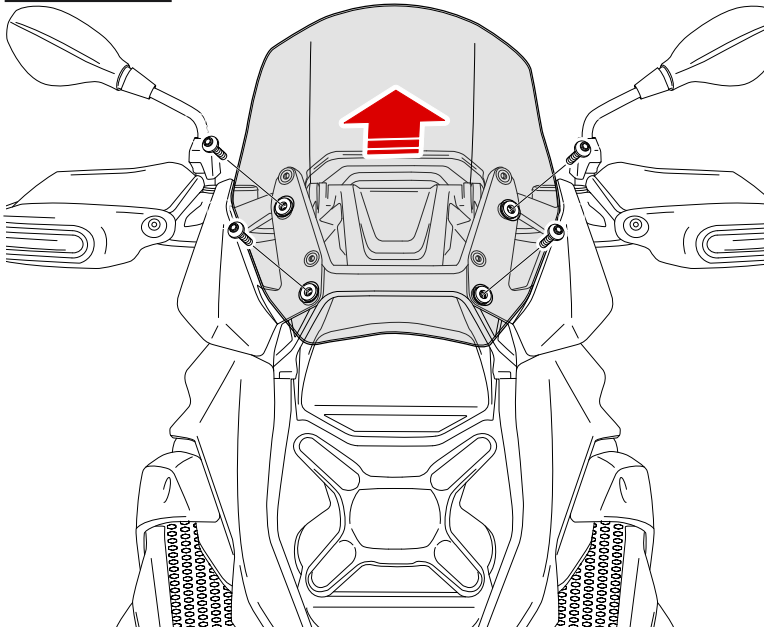

BMW R1300GS '23-

INSTRUCCIONES DE MONTAJE - MOUNTING INSTRUCTIONS - MONTAGEANLEITUNG

1

**DISASSEMBLY
DESMONTAJE**