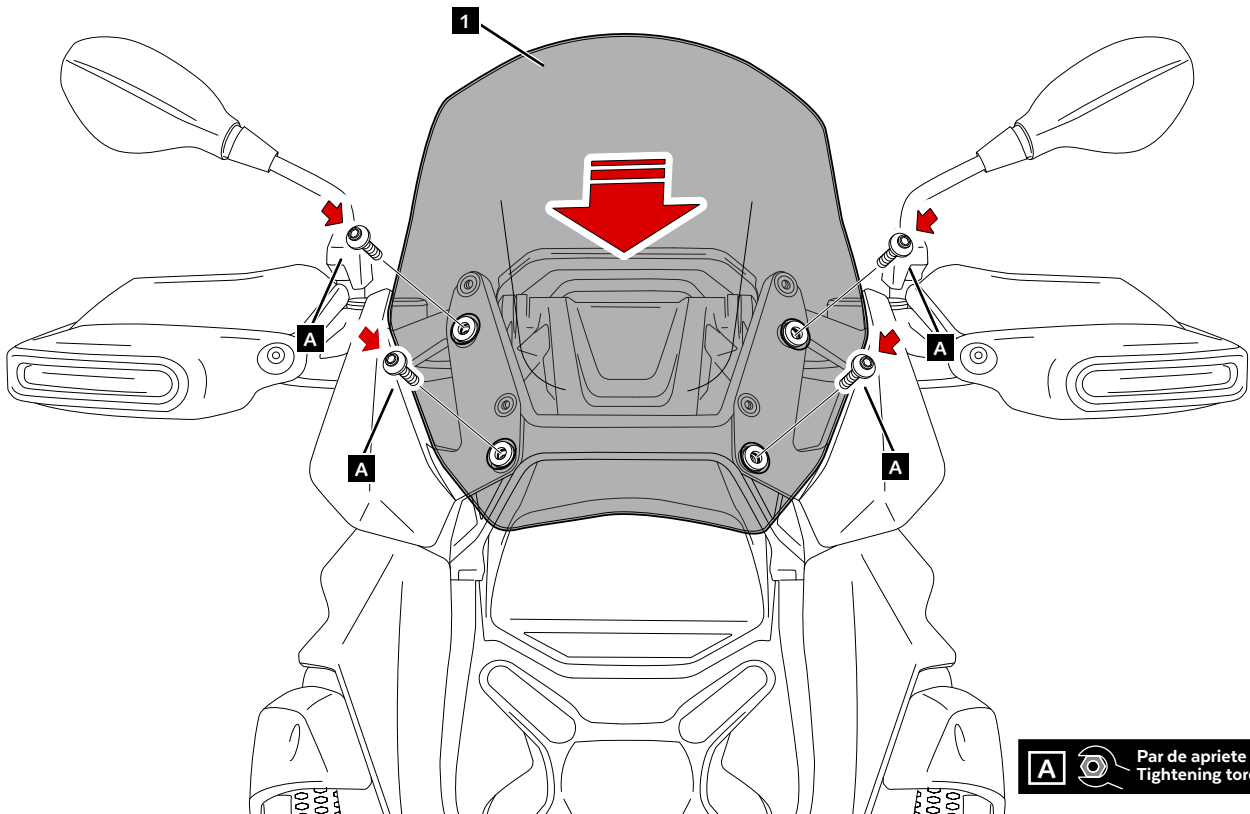

T25

ID.	PIEZA/PART	DESCRIPCIÓN	DESCRIPTION	QTY.	REF.:
1		Cúpula STANDARD	STANDARD screen	1	22014 W/H/FM3
2		Arandela de nylon Ø8xØ13x1mm	Ø8xØ13x1mm nylon washer	4	ARNV00000000265

BMW R1300GS '23-

INSTRUCCIONES DE MONTAJE - MOUNTING INSTRUCTIONS - MONTAGEANLEITUNG

1

**DISASSEMBLY
DESMONTAJE**

2

**ASSEMBLY
MONTAJE**

A Tornillería original
Original screws

3

**ASSEMBLY
MONTAJE**

A Par de apriete - 3 Nm
Tightening torque - 3 Nm