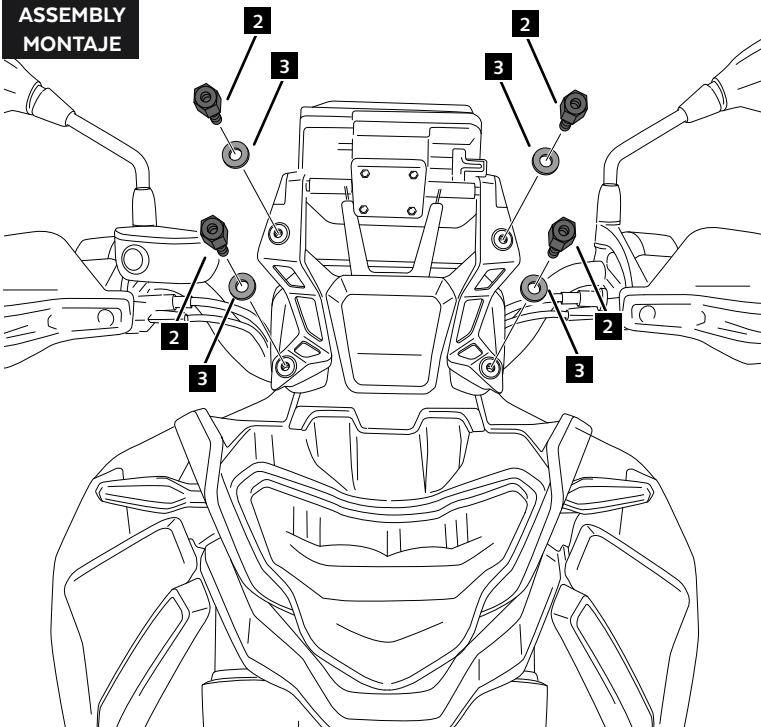

BMW F900GS '24-

M O U N T I N G I N S T R U C T I O N S

REF 22030

SPORT SCREEN

ID.	PIEZA/PART	DESCRIPCIÓN	DESCRIPTION	QTY.	REF.:
1		Cúpula Sport	Sport screen	1	22030W/H/F/JM3
2		Tornillo especial M5x9 Long Hexagonal 14 (Rosca int M5x12)	M5x9 special screw, Hexagonal length 14 (M5x12)	4	TORNI-EC----597
3		Arandela metálica M5 DIN 9021 Ø5,3x Ø15 x1,2 (Negra)	M5 DIN 9021 Ø5,3x Ø15 x1,2 Washer	4	ARAND-PD5---152
4		Silentblock Ø12xØ6x9	Ø12xØ6x9 Silentblock	4	AROPASACABLES-1
5		casquillo con valona Ø12xØ6,8x7,3	Ø12xØ6,8x7,3 Bush with flange	4	CASQUI-1A---750
6		Tornillo allen M5x16 Ø11 ISO 7380	M5x16 Ø11 ISO 7380 Allen screw	4	TORNI-I7380-493
7		Tapón tornillo M5 ISO 7380	M5 ISO 7380 Screw cap	4	TAPON-----85

BMW F900GS '24-

INSTRUCCIONES DE MONTAJE - MOUNTING INSTRUCTIONS - MONTAGEANLEITUNG

1

**DISASSEMBLY
DESMONTAJE**

2

**ASSEMBLY
MONTAJE**

2  Par de apriete - 5 Nm
Tightening torque - 5 Nm

3

**ASSEMBLY
MONTAJE**

5  Par de apriete - 3,5 Nm
Tightening torque - 3,5 Nm