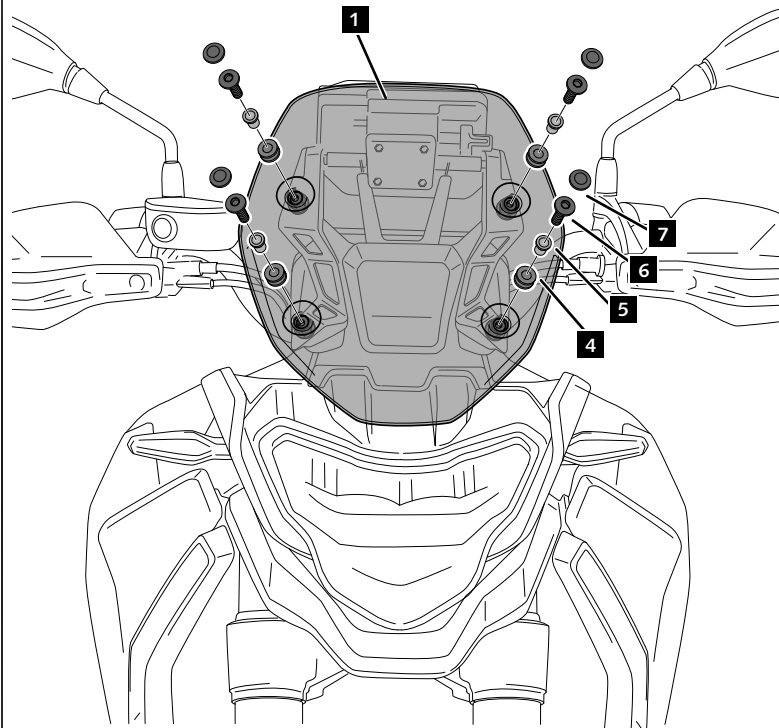

BMW F900GS '24-

M O U N T I N G I N S T R U C T I O N S

REF 22030

SPORT SCREEN

ID.	PIEZA/PART	DESCRIPCIÓN	DESCRIPTION	QTY.	REF.:
1		Cúpula Sport	Sport screen	1	22030W/H/F/JM3
2		Tornillo especial M5x9 Long Hexagonal 14 (Rosca int M5x12)	M5x9 special screw, Hexagonal length 14 (M5x12)	4	TORNI-EC----597
3		Arandela metálica M5 DIN 9021 Ø5,3x Ø15 x1,2 (Negra)	M5 DIN 9021 Ø5,3x Ø15 x1,2 Washer	4	ARAND-PD5---152
4		Silentblock Ø12xØ6x9	Ø12xØ6x9 Silentblock	4	AROPASACABLES-1
5		casquillo con valona Ø12xØ6,8x7,3	Ø12xØ6,8x7,3 Bush with flange	4	CASQUI-1A---750
6		Tornillo allen M5x16 Ø11 ISO 7380	M5x16 Ø11 ISO 7380 Allen screw	4	TORNI-I7380-493
7		Tapón tornillo M5 ISO 7380	M5 ISO 7380 Screw cap	4	TAPON-----85

BMW F900GS '24-

INSTRUCCIONES DE MONTAJE - MOUNTING INSTRUCTIONS - MONTAGEANLEITUNG

1

**DISASSEMBLY
DESMONTAJE**

2

**ASSEMBLY
MONTAJE**

2  Par de apriete - 5 Nm
Tightening torque - 5 Nm

3

**ASSEMBLY
MONTAJE**

5  Par de apriete - 3,5 Nm
Tightening torque - 3,5 Nm