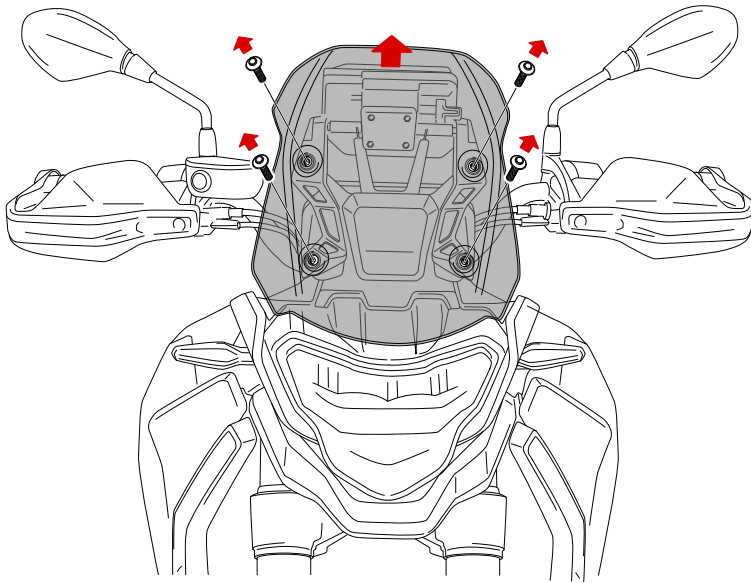

BMW F900GS '24-

M O U N T I N G I N S T R U C T I O N S

REF 22030

SPORT SCREEN

ID.	PIEZA/PART	DESCRIPCIÓN	DESCRIPTION	QTY.	REF.:
1		Cúpula Sport	Sport screen	1	22030W/H/F/JM3
2		Tornillo especial M5x9 Long Hexagonal 14 (Rosca int M5x12)	M5x9 special screw, Hexagonal length 14 (M5x12)	4	TORNI-EC----597
3		Arandela metálica M5 DIN 9021 Ø5,3x Ø15 x1,2 (Negra)	M5 DIN 9021 Ø5,3x Ø15 x1,2 Washer	4	ARAND-PD5---152
4		Silentblock Ø12xØ6x9	Ø12xØ6x9 Silentblock	4	AROPASACABLES-1
5		casquillo con valona Ø12xØ6,8x7,3	Ø12xØ6,8x7,3 Bush with flange	4	CASQUI-1A---750
6		Tornillo allen M5x16 Ø11 ISO 7380	M5x16 Ø11 ISO 7380 Allen screw	4	TORNI-I7380-493
7		Tapón tornillo M5 ISO 7380	M5 ISO 7380 Screw cap	4	TAPON-----85

BMW F900GS '24-

INSTRUCCIONES DE MONTAJE - MOUNTING INSTRUCTIONS - MONTAGEANLEITUNG

1

**DISASSEMBLY
DESMONTAJE**

2

**ASSEMBLY
MONTAJE**

2  Par de apriete - 5 Nm
Tightening torque - 5 Nm

3

**ASSEMBLY
MONTAJE**

5  Par de apriete - 3,5 Nm
Tightening torque - 3,5 Nm