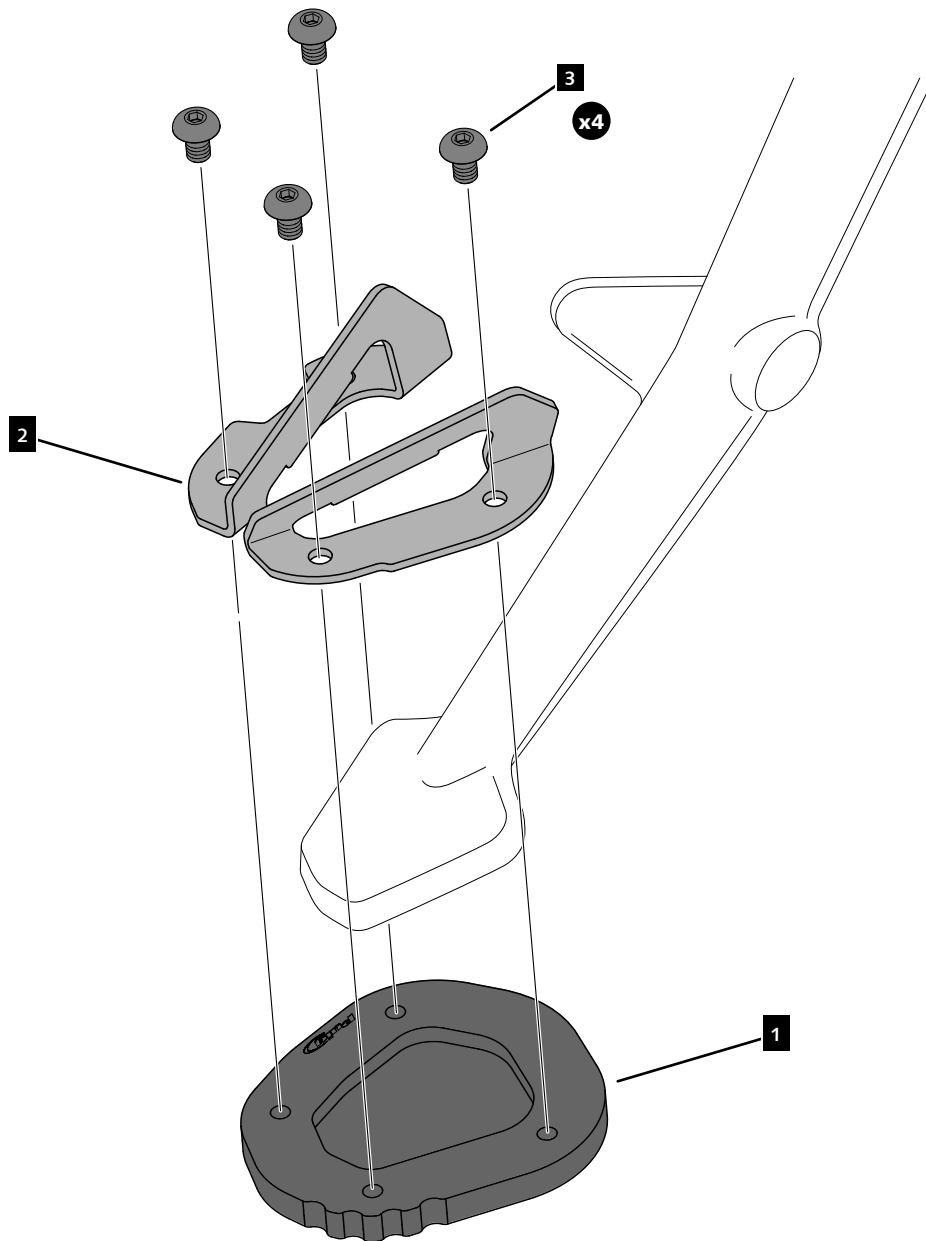

BMW R12 NINE-T '24

REF 22036N

EXTENSIÓN PATA DE CABRA / KICKSTAND EXTENSION

1 Person

5 min

EASY

N° 3

ID.	PIEZA / PART	DESCRIPCIÓN	DESCRIPTION	QTY.
1		Base aluminio	Aluminum base	1
2		Chapa superior	Upper plate	1
3		Tornillo M5x8 DIN1001 INOX	M5x8 DIN1001 INOX screw	4

BMW R12 NINE-T '24

REF
22036N

INSTRUCCIONES DE MONTAJE - MOUNTING INSTRUCTIONS

**CONSULTAR EN NUESTRA PAGINA WEB LA DISPONIBILIDAD
DEL VIDEO DE MONTAJE DE ESTA REFERENCIA.
CONSULT OUR WEBSITE THE VIDEO MOUNT AVAILABILITY OF
THIS REFERENCE.**