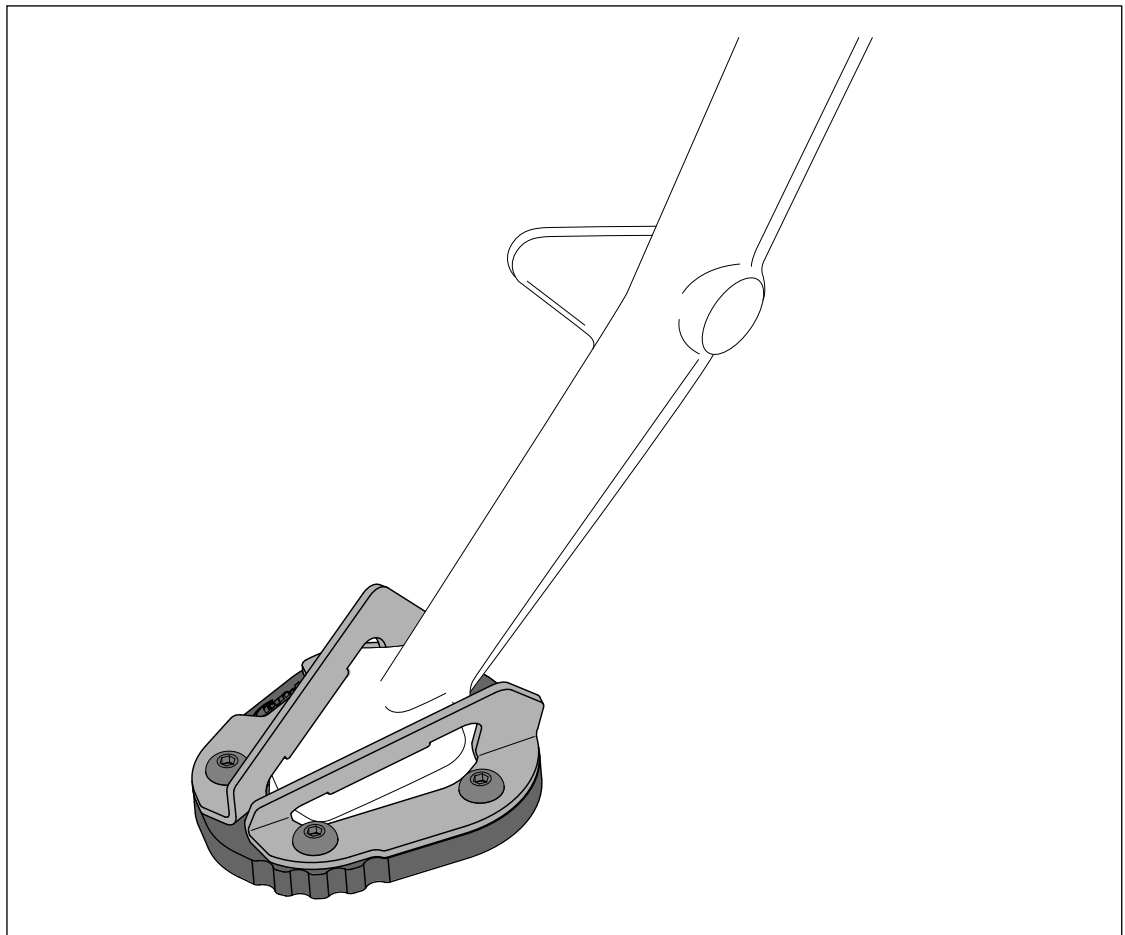

BMW R12 NINE-T '24

REF 22036N

EXTENSIÓN PATA DE CABRA / KICKSTAND EXTENSION

1 Person

5 min

EASY

N° 3

ID.	PIEZA / PART	DESCRIPCIÓN	DESCRIPTION	QTY.
1		Base aluminio	Aluminum base	1
2		Chapa superior	Upper plate	1
3		Tornillo M5x8 DIN1001 INOX	M5x8 DIN1001 INOX screw	4

BMW R12 NINE-T '24

REF
22036N

INSTRUCCIONES DE MONTAJE - MOUNTING INSTRUCTIONS

**CONSULTAR EN NUESTRA PAGINA WEB LA DISPONIBILIDAD
DEL VIDEO DE MONTAJE DE ESTA REFERENCIA.
CONSULT OUR WEBSITE THE VIDEO MOUNT AVAILABILITY OF
THIS REFERENCE.**