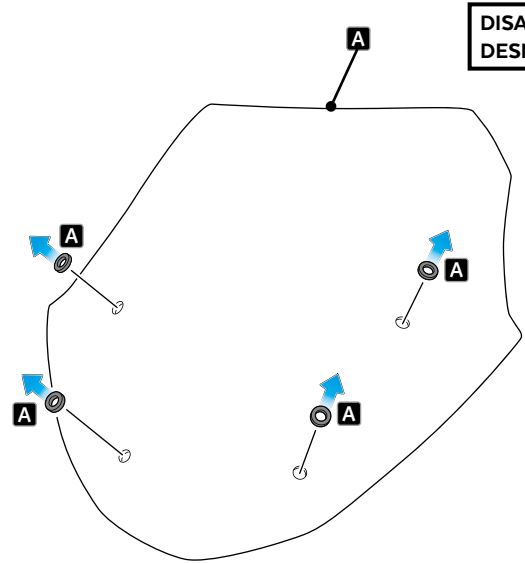

BMW R1250RT' 21-

M O U N T I N G I N S T R U C T I O N S

REF 22047

CÚPULA SPORT / SPORT SCREEN

1 Person

15 min

EASY

TORX
T30

ID	PIEZA/PART	DESCRIPCIÓN	DESCRIPTION	QTY	REF
1		Cúpula Sport	Sport screen	1	22047W/H/FM3

BMW R1250RT' 21-

INSTRUCCIONES DE MONTAJE - MOUNTING INSTRUCTIONS - MONTAGEANLEITUNG

1

**DISASSEMBLY
DESMONTAJE**

2

**DISASSEMBLY
DESMONTAJE**

A PIEZA ORIGINAL
ORIGINAL PART

3

**ASSEMBLY
MONTAJE**

A PIEZA ORIGINAL
ORIGINAL PART

4

**ASSEMBLY
MONTAJE**

A PIEZA ORIGINAL
ORIGINAL PART