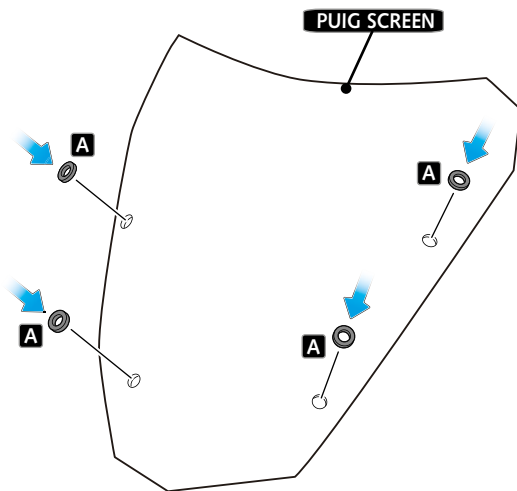

ID	PIEZA/PART	DESCRIPCIÓN	DESCRIPTION	QTY	REF
1		Cúpula Sport	Sport screen	1	22047W/H/FM3

BMW R1250RT' 21-

INSTRUCCIONES DE MONTAJE - MOUNTING INSTRUCTIONS - MONTAGEANLEITUNG

1

**DISASSEMBLY
DESMONTAJE**

2

**DISASSEMBLY
DESMONTAJE**

A PIEZA ORIGINAL
ORIGINAL PART

3

**ASSEMBLY
MONTAJE**

A PIEZA ORIGINAL
ORIGINAL PART

4

**ASSEMBLY
MONTAJE**

A PIEZA ORIGINAL
ORIGINAL PART