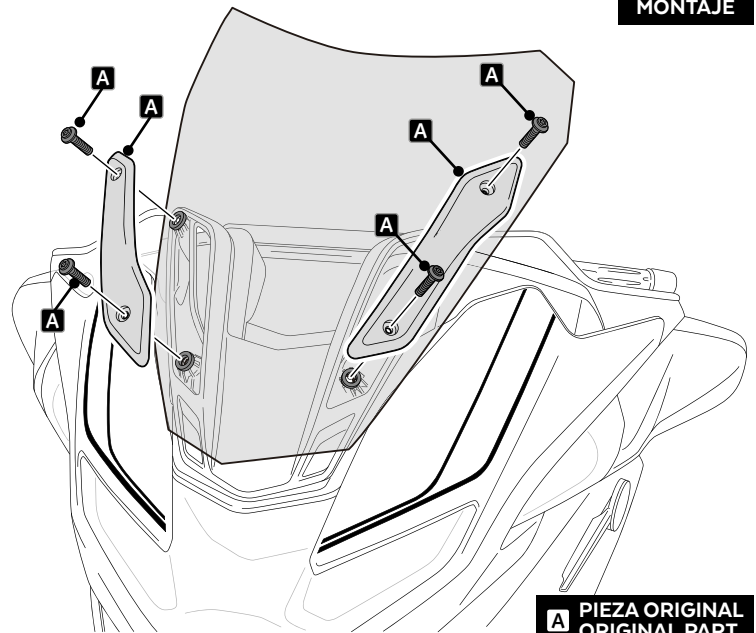

ID	PIEZA/PART	DESCRIPCIÓN	DESCRIPTION	QTY	REF
1		Cúpula Sport	Sport screen	1	22047W/H/FM3

BMW R1250RT' 21-

INSTRUCCIONES DE MONTAJE - MOUNTING INSTRUCTIONS - MONTAGEANLEITUNG

1

**DISASSEMBLY
DESMONTAJE**

2

**DISASSEMBLY
DESMONTAJE**

A PIEZA ORIGINAL
ORIGINAL PART

3

**ASSEMBLY
MONTAJE**

A PIEZA ORIGINAL
ORIGINAL PART

4

**ASSEMBLY
MONTAJE**

A PIEZA ORIGINAL
ORIGINAL PART