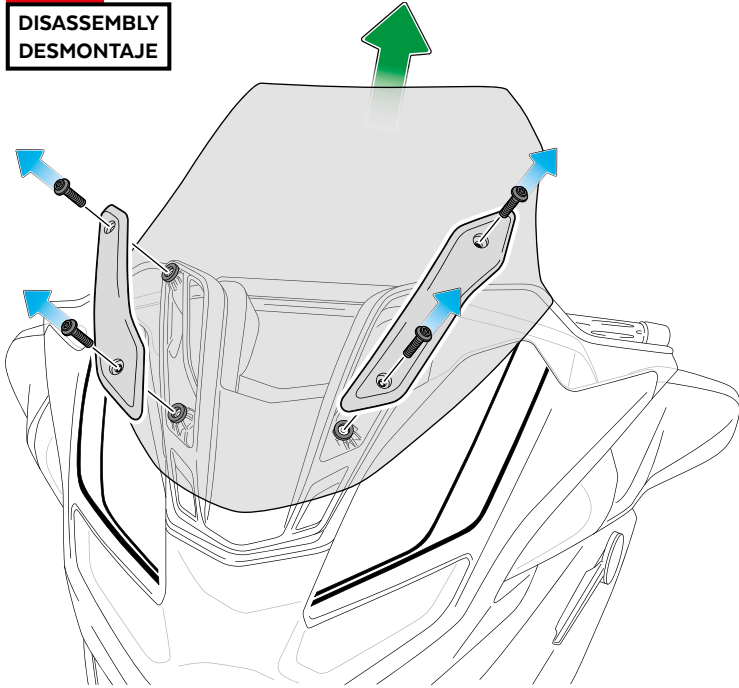

BMW R1250RT' 21-

M O U N T I N G I N S T R U C T I O N S

REF 22047

CÚPULA SPORT / SPORT SCREEN

1 Person

15 min

EASY

TORX
T30

ID	PIEZA/PART	DESCRIPCIÓN	DESCRIPTION	QTY	REF
1		Cúpula Sport	Sport screen	1	22047W/H/FM3

BMW R1250RT' 21-

INSTRUCCIONES DE MONTAJE - MOUNTING INSTRUCTIONS - MONTAGEANLEITUNG

1

**DISASSEMBLY
DESMONTAJE**

2