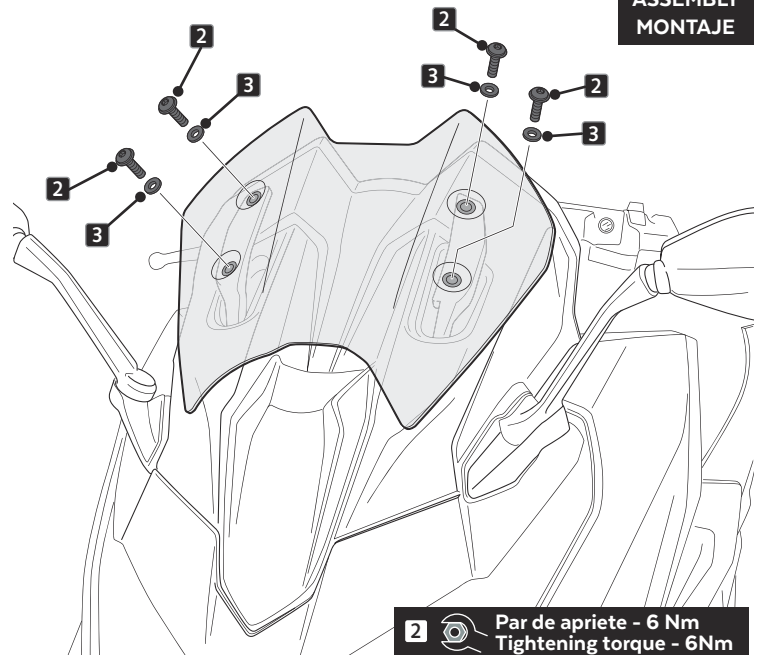

ID	PIEZA/PART	DESCRIPCIÓN	DESCRIPTION	QTY	REF
1		Cúpula Sport	Sport screen	1	22048W/H/F/JM3
2		Tornillo Allen M8x25 ISO7380	M8x25 ISO7380 allen screw	4	TORNI-I7380-539
3		Arandela M8 DIN 125	M8 DIN 125 washer	4	ARANDPD125-018

# KYMCO AK550 PREMIUM '24

INSTRUCCIONES DE MONTAJE - MOUNTING INSTRUCTIONS - MONTAGEANLEITUNG

**1**

DISASSEMBLY  
DESMONTAJE

**2**

DISASSEMBLY  
DESMONTAJE

**3**

ASSEMBLY  
MONTAJE

**4**

ASSEMBLY  
MONTAJE

**A** PIEZA ORIGINAL  
ORIGINAL PART

**2** Par de apriete - 6 Nm  
Tightening torque - 6Nm