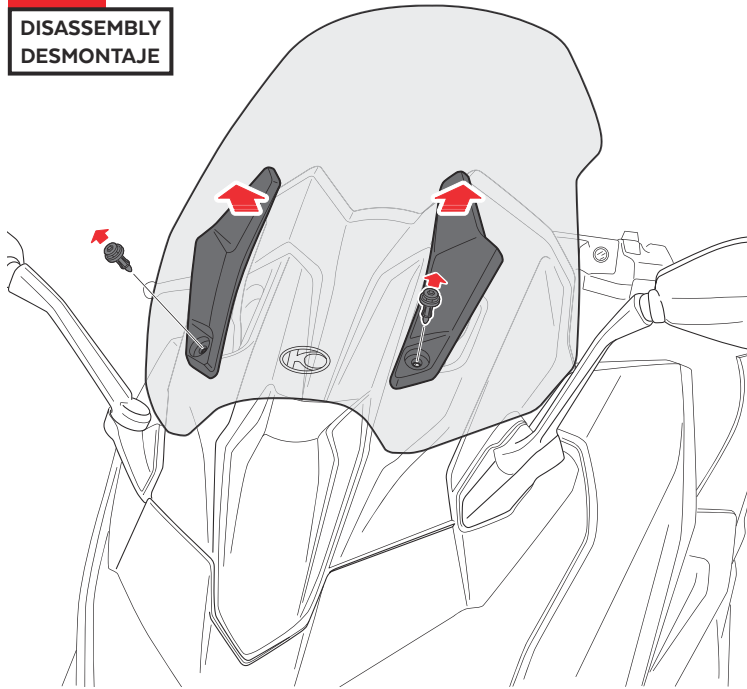

KYMCO AK550 PREMIUM '24

INSTRUCCIONES DE MONTAJE - MOUNTING INSTRUCTIONS - MONTAGEANLEITUNG

1

DISASSEMBLY
DESMONTAJE