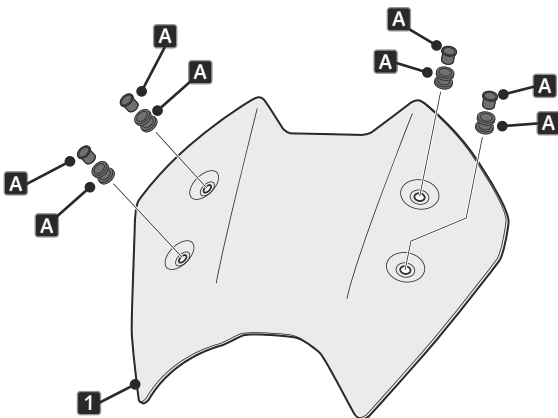

ID	PIEZA/PART	DESCRIPCIÓN	DESCRIPTION	QTY	REF
1		Cúpula Sport	Sport screen	1	22048W/H/F/JM3
2		Tornillo Allen M8x25 ISO7380	M8x25 ISO7380 allen screw	4	TORNI-I7380-539
3		Arandela M8 DIN 125	M8 DIN 125 washer	4	ARANDPD125-018

# KYMCO AK550 PREMIUM '24

INSTRUCCIONES DE MONTAJE - MOUNTING INSTRUCTIONS - MONTAGEANLEITUNG

**1**

DISASSEMBLY  
DESMONTAJE

**2**

DISASSEMBLY  
DESMONTAJE

**3**

ASSEMBLY  
MONTAJE

**4**

ASSEMBLY  
MONTAJE

**A** PIEZA ORIGINAL  
ORIGINAL PART

**2** Par de apriete - 6 Nm  
Tightening torque - 6Nm