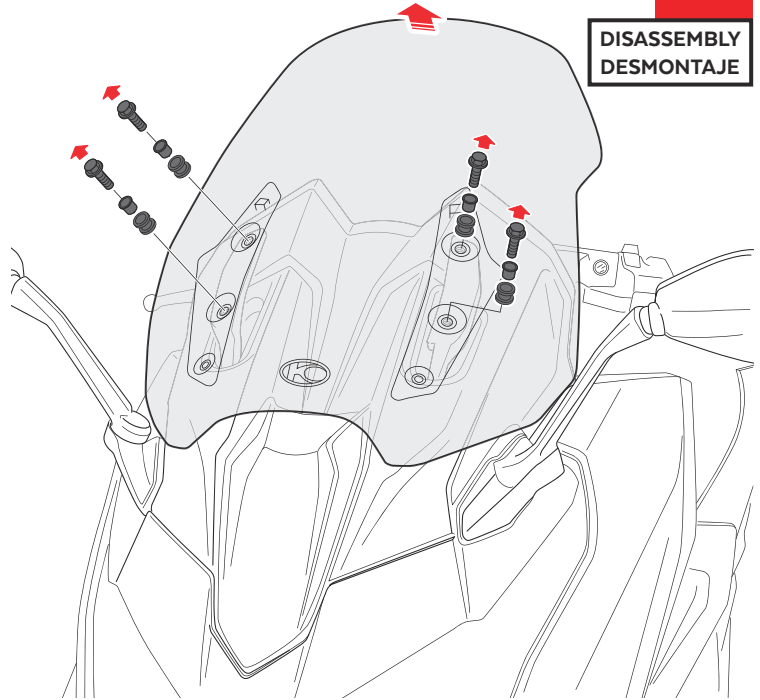

ID	PIEZA/PART	DESCRIPCIÓN	DESCRIPTION	QTY	REF
1		Cúpula Sport	Sport screen	1	22048W/H/F/JM3
2		Tornillo Allen M8x25 ISO7380	M8x25 ISO7380 allen screw	4	TORNI-I7380-539
3		Arandela M8 DIN 125	M8 DIN 125 washer	4	ARANDPD125-018

# KYMCO AK550 PREMIUM '24

INSTRUCCIONES DE MONTAJE - MOUNTING INSTRUCTIONS - MONTAGEANLEITUNG

**1**

DISASSEMBLY  
DESMONTAJE

**2**

DISASSEMBLY  
DESMONTAJE

**3**

ASSEMBLY  
MONTAJE

**4**

ASSEMBLY  
MONTAJE

**A** PIEZA ORIGINAL  
ORIGINAL PART

**2** Par de apriete - 6 Nm  
Tightening torque - 6Nm