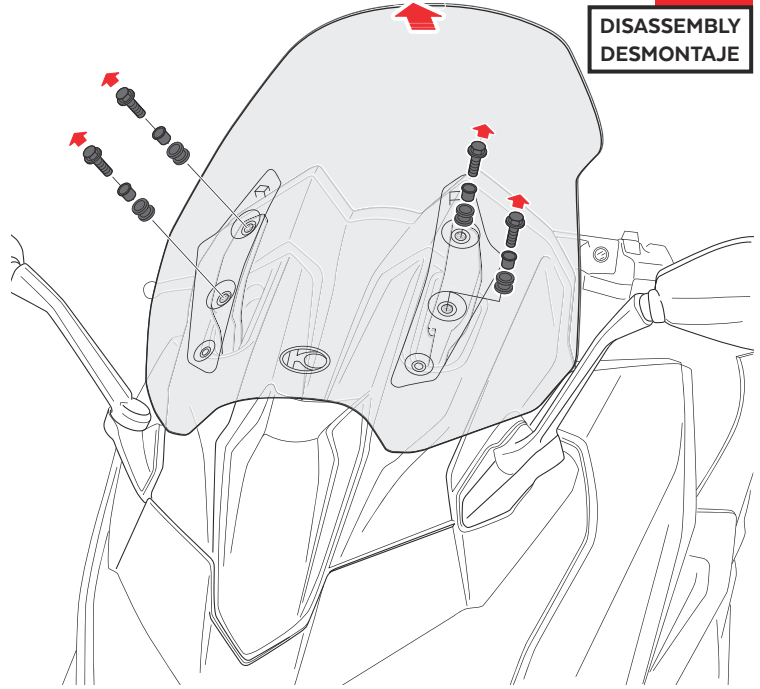

KYMCO AK550 PREMIUM '24

INSTRUCCIONES DE MONTAJE - MOUNTING INSTRUCTIONS - MONTAGEANLEITUNG

1

DISASSEMBLY
DESMONTAJE

2

DISASSEMBLY
DESMONTAJE

3

ASSEMBLY
MONTAJE

4

ASSEMBLY
MONTAJE

A PIEZA ORIGINAL
ORIGINAL PART

2 Par de apriete - 6 Nm
Tightening torque - 6Nm