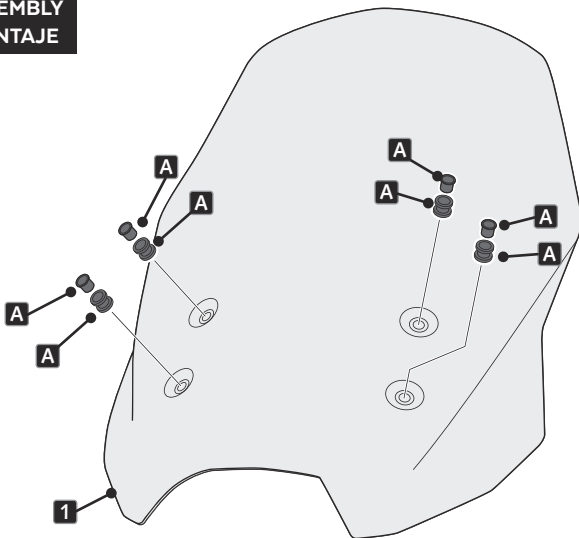

ALLEN
N° 5

ID	PIEZA/PART	DESCRIPCIÓN	DESCRIPTION	QTY	REF
1		Cúpula Touring	Touring screen	1	22049W/H/FM3
2		Tornillo Allen M8x25 ISO7380	M8x25 ISO7380 allen screw	4	TORNI-I7380-539
3		Arandela M8 DIN 125	M8 DIN 125 washer	4	ARANDPD125-018

4

ASSEMBLY
MONTAJE

A PIEZA ORIGINAL
ORIGINAL PART

2 Par de apriete - 6 Nm
Tightening torque - 6Nm