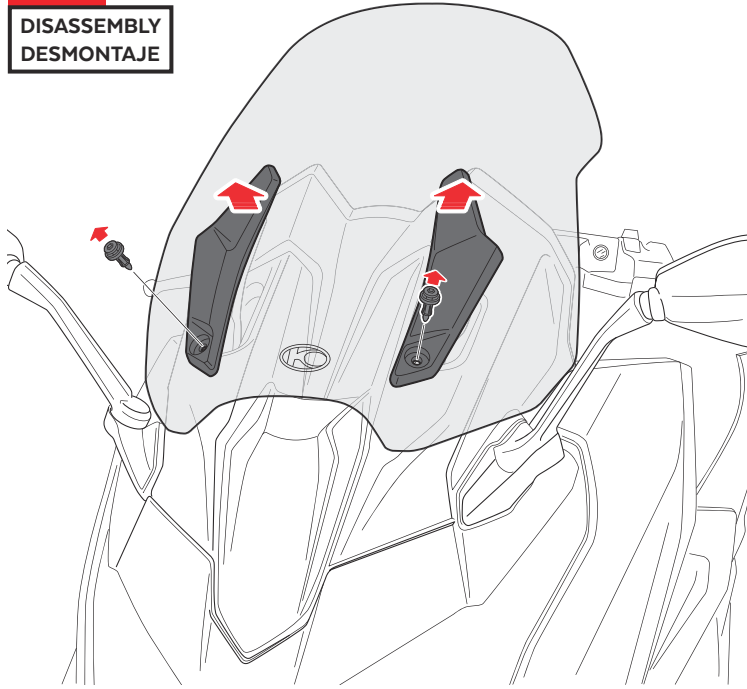

KYMCO AK550 PREMIUM '24

INSTRUCCIONES DE MONTAJE - MOUNTING INSTRUCTIONS - MONTAGEANLEITUNG

1

DISASSEMBLY
DESMONTAJE