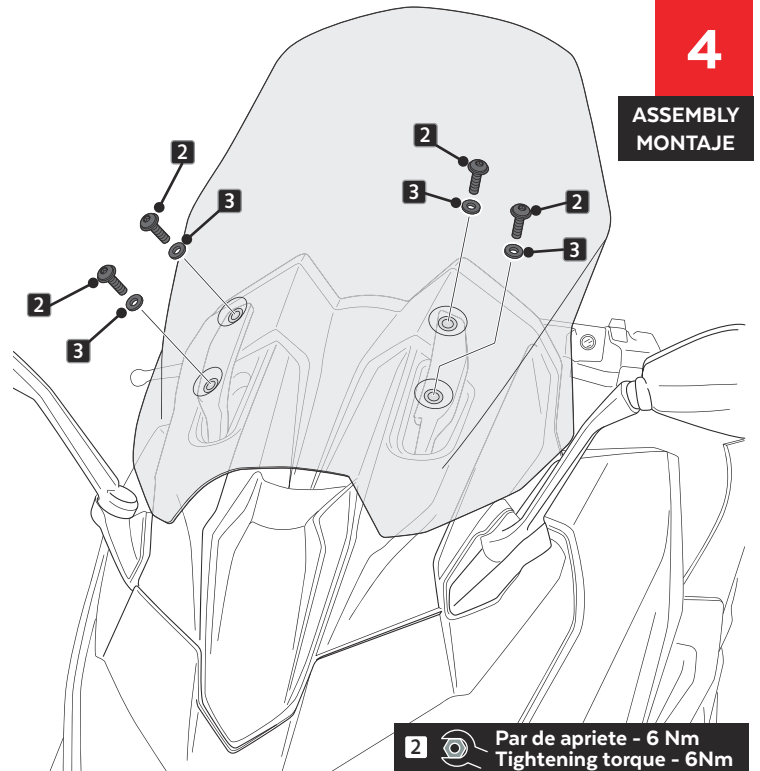

KYMCO AK550 PREMIUM '24

INSTRUCCIONES DE MONTAJE - MOUNTING INSTRUCTIONS - MONTAGEANLEITUNG

1

DISASSEMBLY
DESMONTAJE

2

DISASSEMBLY
DESMONTAJE

3

ASSEMBLY
MONTAJE

4

ASSEMBLY
MONTAJE

A PIEZA ORIGINAL
ORIGINAL PART

2 Par de apriete - 6 Nm
Tightening torque - 6Nm