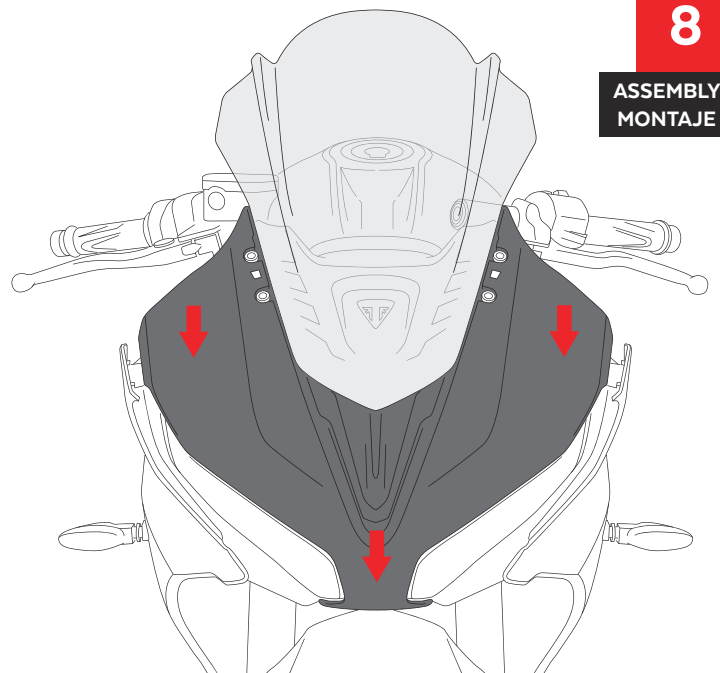

REALIZAR EL MONTAJE DE LOS RETROVISORES Y TAPAS LATERALES
ASSEMBLY THE REAR VIEW MIRRORS AND SIDE COVERS