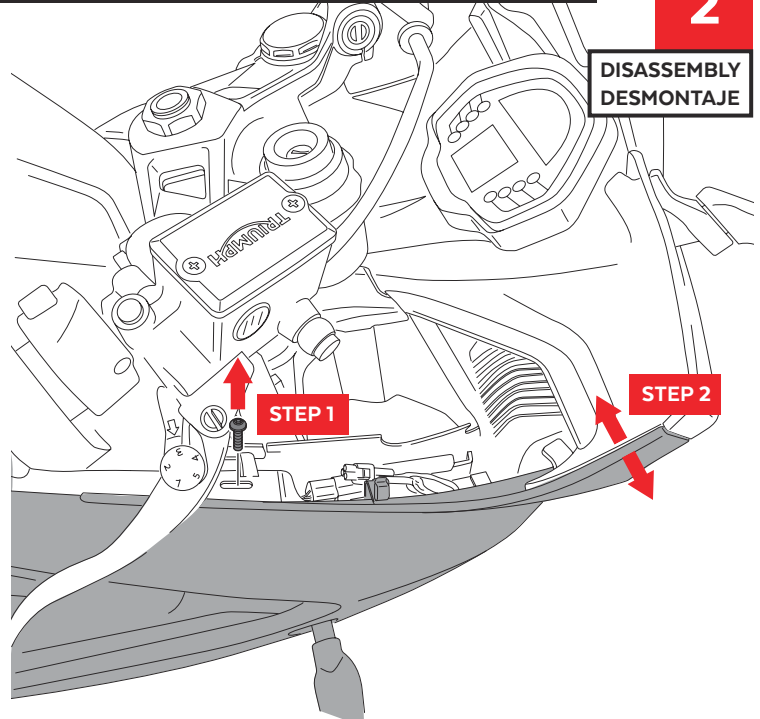

TRIUMPH DAYTONA 660 '24-

M O U N T I N G I N S T R U C T I O N S

REF 22084

Z-RACING SCREEN - CÚPULA Z-RACING

ALLEN
Nº 5

ID	PIEZA/PART	DESCRIPCIÓN	DESCRIPTION	QTY	REF
1		Cúpula Z-Racing	Z- Racing screen	1	22084 W/H/F/ N/J/CM3

TRIUMPH DAYTONA 660 '24-

INSTRUCCIONES DE MONTAJE - MOUNTING INSTRUCTIONS - MONTAGEANLEITUNG

1

DISASSEMBLY
DESMONTAJE

Se muestra el montaje del lado derecho a modo de ejemplo, realizar los mismos pasos para el montaje del lado izquierdo.
The right side assembly is shown as an example, so the same steps can be performed for the left side assembly.

2

DISASSEMBLY
DESMONTAJE

3

DISASSEMBLY
DESMONTAJE

4

DISASSEMBLY
DESMONTAJE

TRIUMPH DAYTONA 660 '24-

INSTRUCCIONES DE MONTAJE - MOUNTING INSTRUCTIONS - MONTAGEANLEITUNG