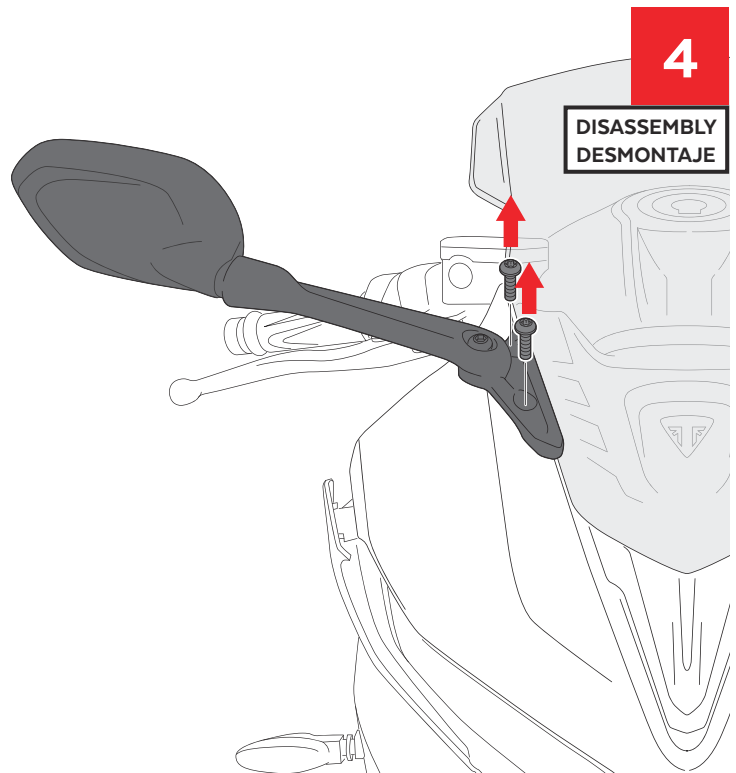

TRIUMPH DAYTONA 660 '24-

M O U N T I N G I N S T R U C T I O N S

REF 22084

Z-RACING SCREEN - CÚPULA Z-RACING

ALLEN
Nº 5

ID	PIEZA/PART	DESCRIPCIÓN	DESCRIPTION	QTY	REF
1		Cúpula Z-Racing	Z- Racing screen	1	22084 W/H/F/ N/J/CM3

TRIUMPH DAYTONA 660 '24-

INSTRUCCIONES DE MONTAJE - MOUNTING INSTRUCTIONS - MONTAGEANLEITUNG

1

DISASSEMBLY
DESMONTAJE

Se muestra el montaje del lado derecho a modo de ejemplo, realizar los mismos pasos para el montaje del lado izquierdo.
The right side assembly is shown as an example, so the same steps can be performed for the left side assembly.

2

DISASSEMBLY
DESMONTAJE

3

DISASSEMBLY
DESMONTAJE

4

DISASSEMBLY
DESMONTAJE

TRIUMPH DAYTONA 660 '24-

INSTRUCCIONES DE MONTAJE - MOUNTING INSTRUCTIONS - MONTAGEANLEITUNG