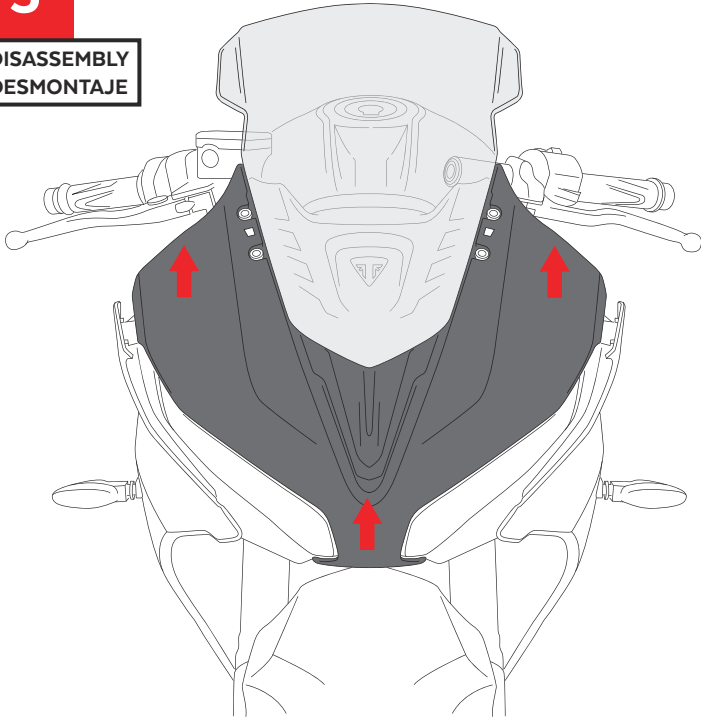

TRIUMPH DAYTONA 660 '24-

INSTRUCCIONES DE MONTAJE - MOUNTING INSTRUCTIONS - MONTAGEANLEITUNG

5

DISASSEMBLY
DESMONTAJE