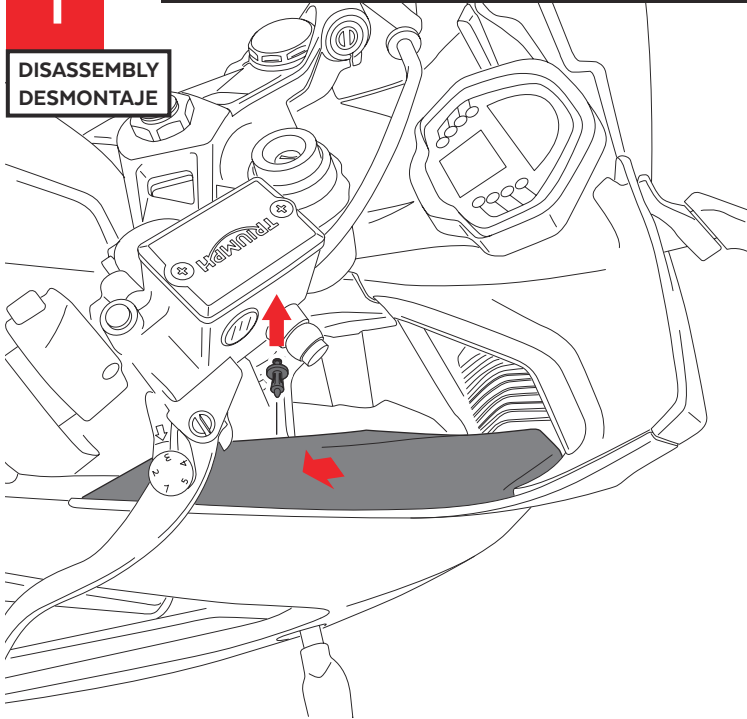

TRIUMPH DAYTONA 660 '24-

M O U N T I N G I N S T R U C T I O N S

REF 22084

Z-RACING SCREEN - CÚPULA Z-RACING

ALLEN
Nº 5

ID	PIEZA/PART	DESCRIPCIÓN	DESCRIPTION	QTY	REF
1		Cúpula Z-Racing	Z- Racing screen	1	22084 W/H/F/ N/J/CM3

TRIUMPH DAYTONA 660 '24-

INSTRUCCIONES DE MONTAJE - MOUNTING INSTRUCTIONS - MONTAGEANLEITUNG

1

DISASSEMBLY
DESMONTAJE

Se muestra el montaje del lado derecho a modo de ejemplo, realizar los mismos pasos para el montaje del lado izquierdo.
The right side assembly is shown as an example, so the same steps can be performed for the left side assembly.