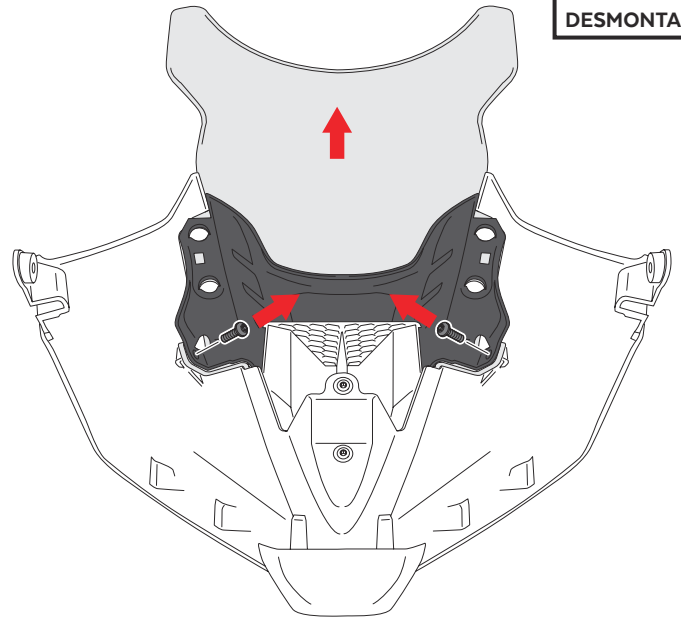

6

DISASSEMBLY
DESMONTAJE