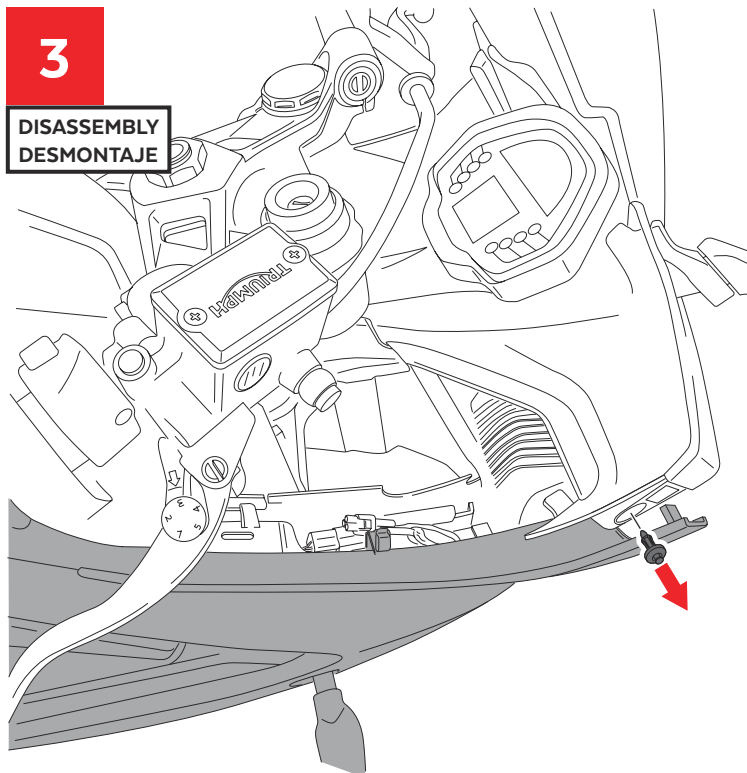

3

DISASSEMBLY
DESMONTAJE