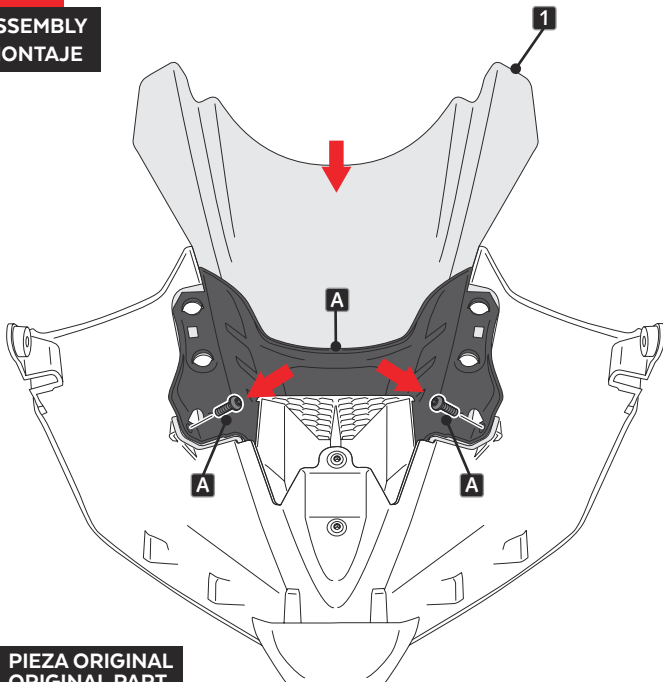

TRIUMPH DAYTONA 660 '24-

M O U N T I N G I N S T R U C T I O N S

REF 22084

Z-RACING SCREEN - CÚPULA Z-RACING

ALLEN
Nº 5

ID	PIEZA/PART	DESCRIPCIÓN	DESCRIPTION	QTY	REF
1		Cúpula Z-Racing	Z- Racing screen	1	22084 W/H/F/ N/J/CM3

TRIUMPH DAYTONA 660 '24-

INSTRUCCIONES DE MONTAJE - MOUNTING INSTRUCTIONS - MONTAGEANLEITUNG

1

DISASSEMBLY
DESMONTAJE

Se muestra el montaje del lado derecho a modo de ejemplo, realizar los mismos pasos para el montaje del lado izquierdo.
The right side assembly is shown as an example, so the same steps can be performed for the left side assembly.

5

DISASSEMBLY
DESMONTAJE

6

DISASSEMBLY
DESMONTAJE

7

ASSEMBLY
MONTAJE

A PIEZA ORIGINAL
ORIGINAL PART

8

ASSEMBLY
MONTAJE

REALIZAR EL MONTAJE DE LOS RETROVISORES Y TAPAS LATERALES
ASSEMBLY THE REAR VIEW MIRRORS AND SIDE COVERS