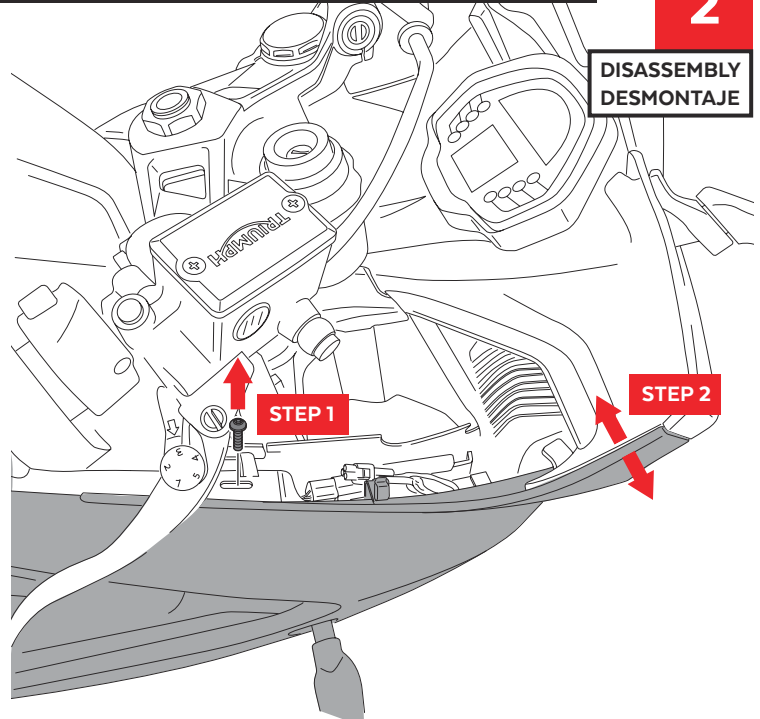

TRIUMPH DAYTONA 660 '24-

M O U N T I N G I N S T R U C T I O N S

REF 22085

R-RACER SCREEN / CÚPULA R-RACER

ALLEN
Nº 5

ID	PIEZA/PART	DESCRIPCIÓN	DESCRIPTION	QTY	REF
1		Cúpula R-Racer	R-Racer screen	1	22085 W/H/F/JM3

TRIUMPH DAYTONA 660 '24-

INSTRUCCIONES DE MONTAJE - MOUNTING INSTRUCTIONS - MONTAGEANLEITUNG

1

DISASSEMBLY
DESMONTAJE

Se muestra el montaje del lado derecho a modo de ejemplo, realizar los mismos pasos para el montaje del lado izquierdo.
The right side assembly is shown as an example, so the same steps can be performed for the left side assembly.

2

DISASSEMBLY
DESMONTAJE

3

DISASSEMBLY
DESMONTAJE

4

DISASSEMBLY
DESMONTAJE

TRIUMPH DAYTONA 660 '24-

INSTRUCCIONES DE MONTAJE - MOUNTING INSTRUCTIONS - MONTAGEANLEITUNG