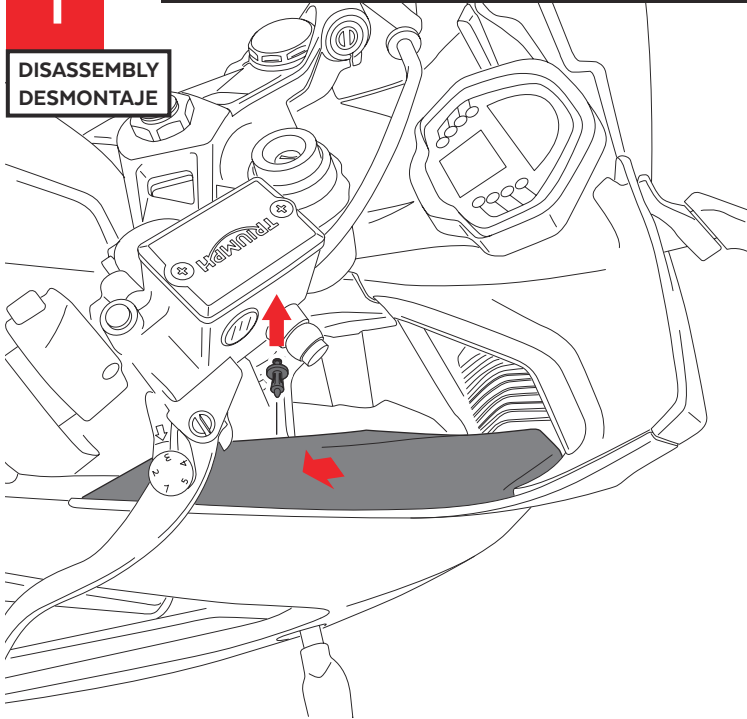

TRIUMPH DAYTONA 660 '24-

M O U N T I N G I N S T R U C T I O N S

REF 22085

R-RACER SCREEN / CÚPULA R-RACER

ALLEN
Nº 5

ID	PIEZA/PART	DESCRIPCIÓN	DESCRIPTION	QTY	REF
1		Cúpula R-Racer	R-Racer screen	1	22085 W/H/F/JM3

TRIUMPH DAYTONA 660 '24-

INSTRUCCIONES DE MONTAJE - MOUNTING INSTRUCTIONS - MONTAGEANLEITUNG

1

DISASSEMBLY
DESMONTAJE

Se muestra el montaje del lado derecho a modo de ejemplo, realizar los mismos pasos para el montaje del lado izquierdo.
The right side assembly is shown as an example, so the same steps can be performed for the left side assembly.