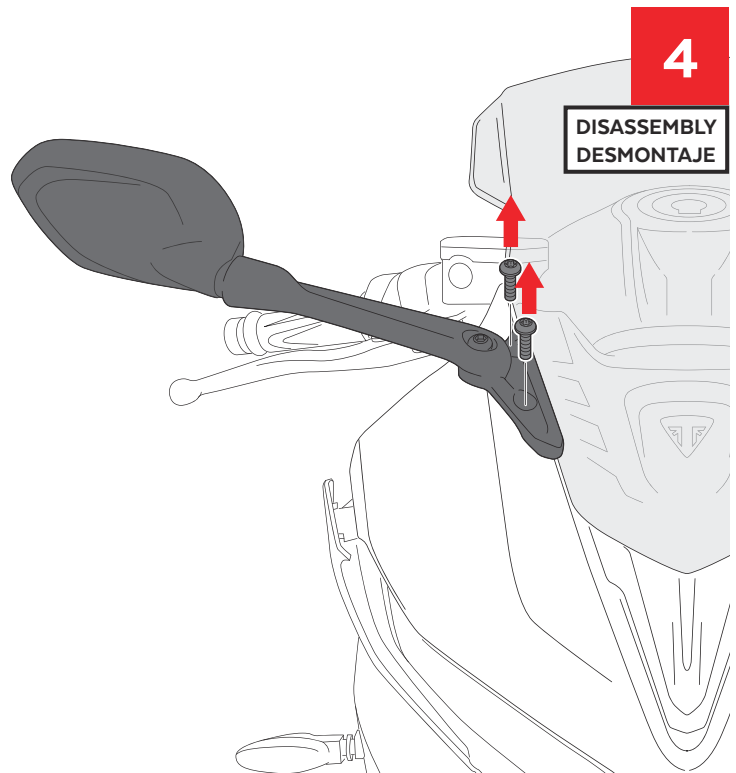

TRIUMPH DAYTONA 660 '24-

M O U N T I N G I N S T R U C T I O N S

REF 22085

R-RACER SCREEN / CÚPULA R-RACER

ALLEN
Nº 5

ID	PIEZA/PART	DESCRIPCIÓN	DESCRIPTION	QTY	REF
1		Cúpula R-Racer	R-Racer screen	1	22085 W/H/F/JM3

TRIUMPH DAYTONA 660 '24-

INSTRUCCIONES DE MONTAJE - MOUNTING INSTRUCTIONS - MONTAGEANLEITUNG

1

DISASSEMBLY
DESMONTAJE

Se muestra el montaje del lado derecho a modo de ejemplo, realizar los mismos pasos para el montaje del lado izquierdo.
The right side assembly is shown as an example, so the same steps can be performed for the left side assembly.

2

DISASSEMBLY
DESMONTAJE

3

DISASSEMBLY
DESMONTAJE

4

DISASSEMBLY
DESMONTAJE

TRIUMPH DAYTONA 660 '24-

INSTRUCCIONES DE MONTAJE - MOUNTING INSTRUCTIONS - MONTAGEANLEITUNG