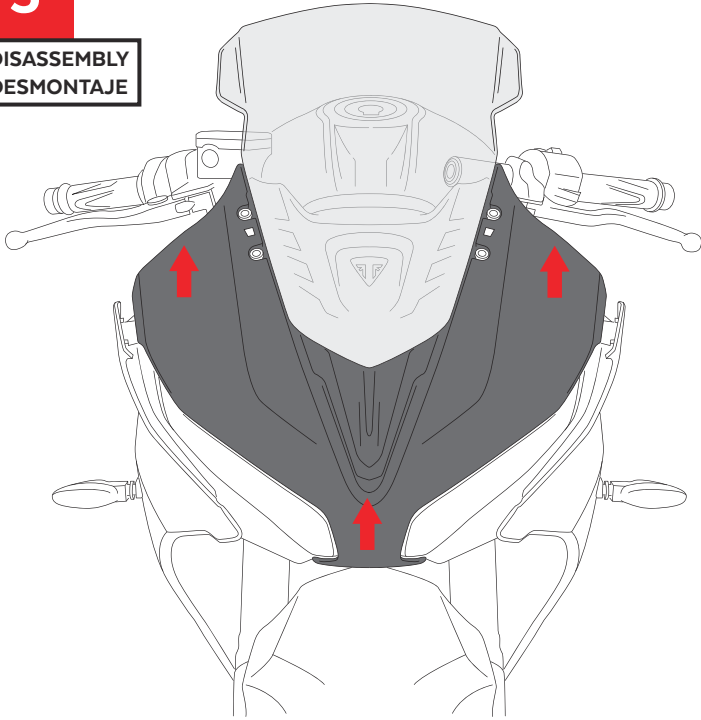

TRIUMPH DAYTONA 660 '24-

INSTRUCCIONES DE MONTAJE - MOUNTING INSTRUCTIONS - MONTAGEANLEITUNG

5

DISASSEMBLY
DESMONTAJE