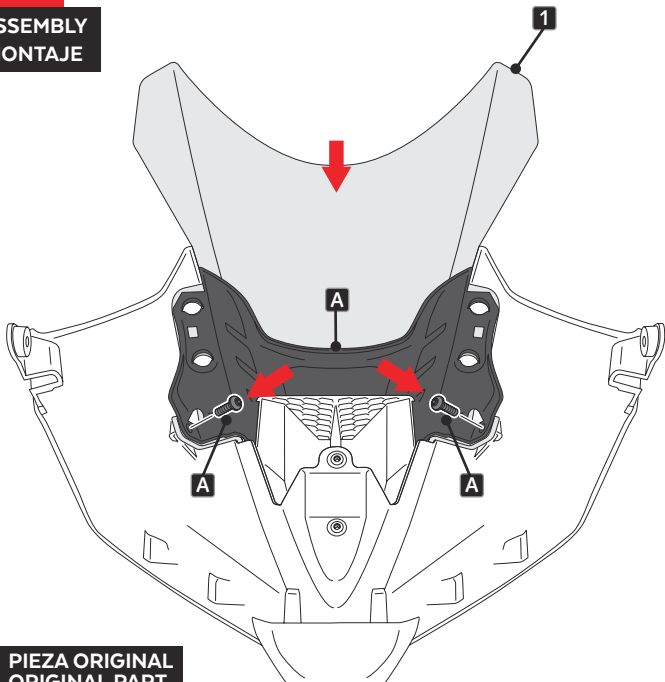

TRIUMPH DAYTONA 660 '24-

M O U N T I N G I N S T R U C T I O N S

REF 22085

R-RACER SCREEN / CÚPULA R-RACER

ALLEN
Nº 5

ID	PIEZA/PART	DESCRIPCIÓN	DESCRIPTION	QTY	REF
1		Cúpula R-Racer	R-Racer screen	1	22085 W/H/F/JM3

TRIUMPH DAYTONA 660 '24-

INSTRUCCIONES DE MONTAJE - MOUNTING INSTRUCTIONS - MONTAGEANLEITUNG

1

DISASSEMBLY
DESMONTAJE

Se muestra el montaje del lado derecho a modo de ejemplo, realizar los mismos pasos para el montaje del lado izquierdo.
The right side assembly is shown as an example, so the same steps can be performed for the left side assembly.

5

DISASSEMBLY
DESMONTAJE

6

DISASSEMBLY
DESMONTAJE

7

ASSEMBLY
MONTAJE

A PIEZA ORIGINAL
ORIGINAL PART

8

ASSEMBLY
MONTAJE

REALIZAR EL MONTAJE DE LOS RETROVISORES Y TAPAS LATERALES
ASSEMBLY THE REAR VIEW MIRRORS AND SIDE COVERS