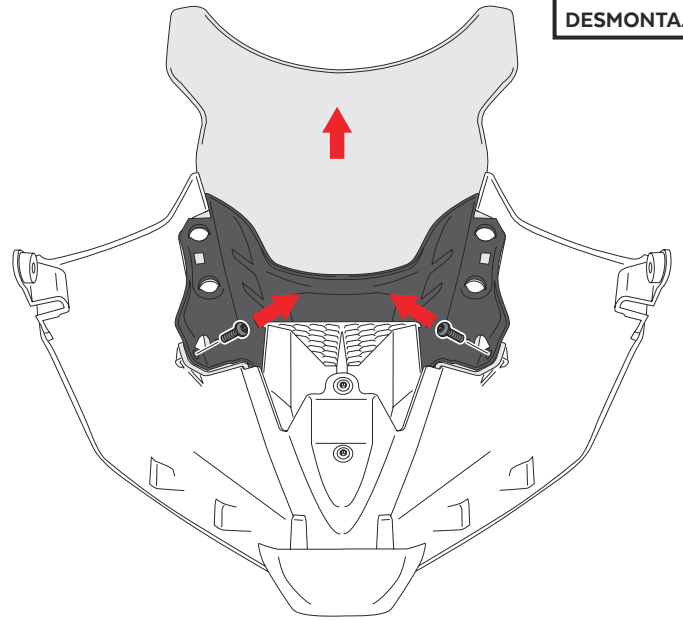

6

DISASSEMBLY
DESMONTAJE