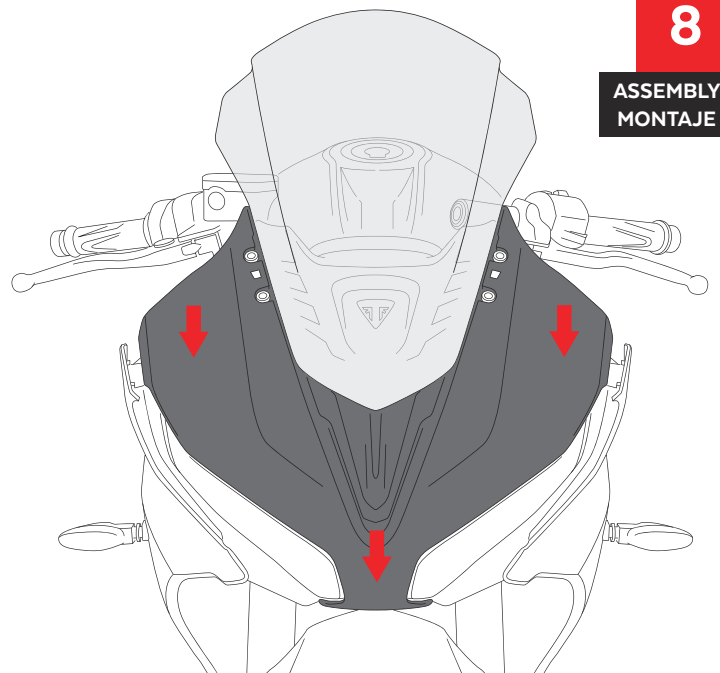

REALIZAR EL MONTAJE DE LOS RETROVISORES Y TAPAS LATERALES
ASSEMBLY THE REAR VIEW MIRRORS AND SIDE COVERS