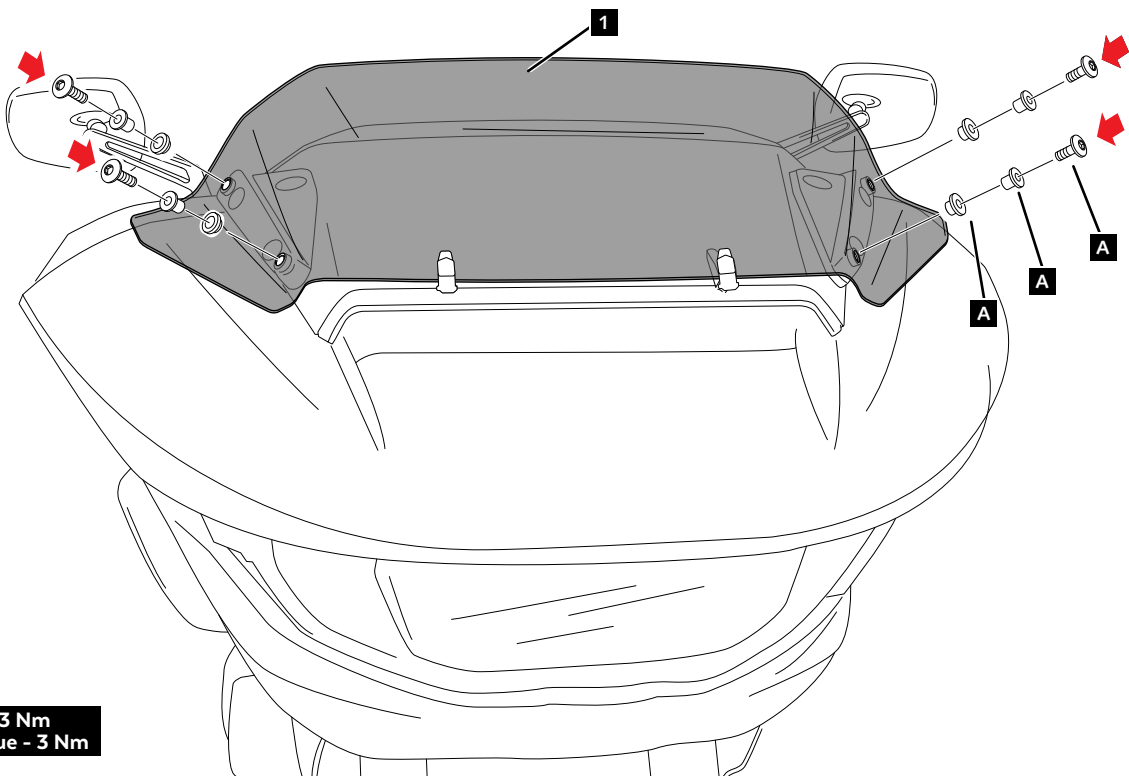

HARLEY DAVIDSON ROAD GLIDE FLTRX '24-

M O U N T I N G I N S T R U C T I O N S

REF 22107

HIGH-ROAD SPORT SCREEN

5 min

EASY

ID.	PIEZA/PART	DESCRIPCIÓN	DESCRIPTION	QTY.	REF.:
1		Cúpula Sport	Sport screen	1	22107W/H/F/NM3

HARLEY DAVIDSON ROAD GLIDE FLTRX '24-

INSTRUCCIONES DE MONTAJE - MOUNTING INSTRUCTIONS - MONTAGEANLEITUNG

1

DISASSEMBLY
DESMONTAJE

2

ASSEMBLY
MONTAJE

A Tornillería original
Original screws

A  Par de apriete - 3 Nm
Tightening torque - 3 Nm