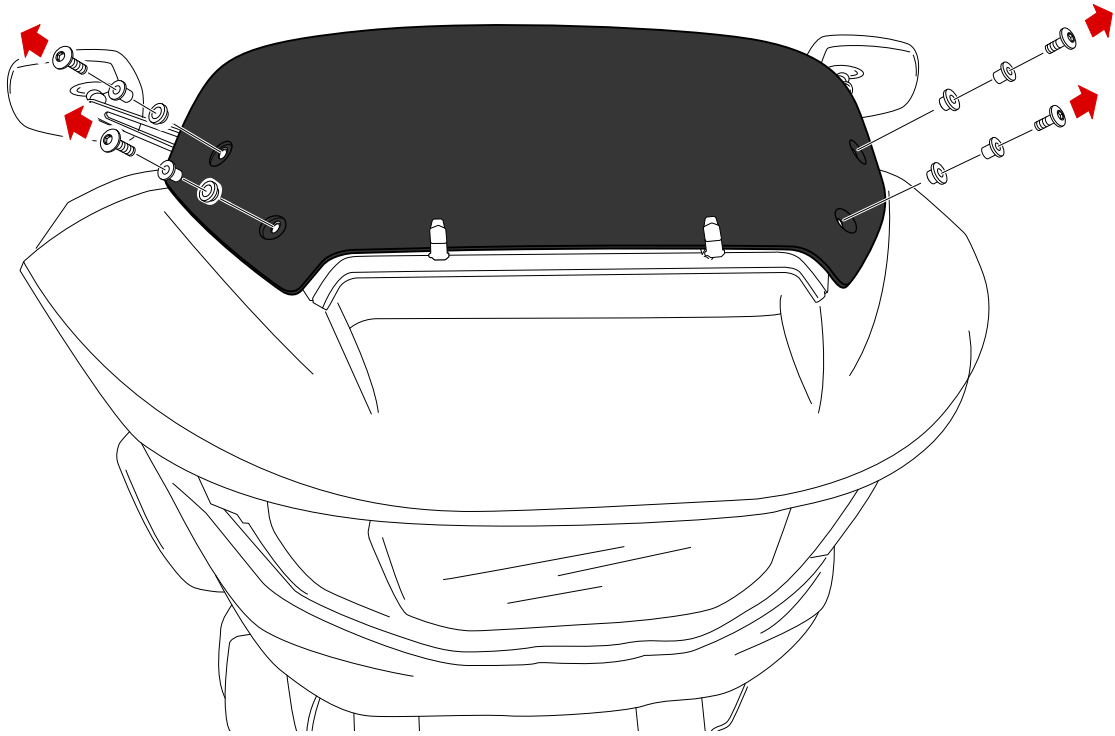

HARLEY DAVIDSON ROAD GLIDE FLTRX '24-

M O U N T I N G I N S T R U C T I O N S

REF 22107

HIGH-ROAD SPORT SCREEN

5 min

EASY

ID.	PIEZA/PART	DESCRIPCIÓN	DESCRIPTION	QTY.	REF.:
1		Cúpula Sport	Sport screen	1	22107W/H/F/NM3

HARLEY DAVIDSON ROAD GLIDE FLTRX '24-

INSTRUCCIONES DE MONTAJE - MOUNTING INSTRUCTIONS - MONTAGEANLEITUNG

1

DISASSEMBLY
DESMONTAJE

2

ASSEMBLY
MONTAJE

A Tornillería original
Original screws

A  Par de apriete - 3 Nm
Tightening torque - 3 Nm