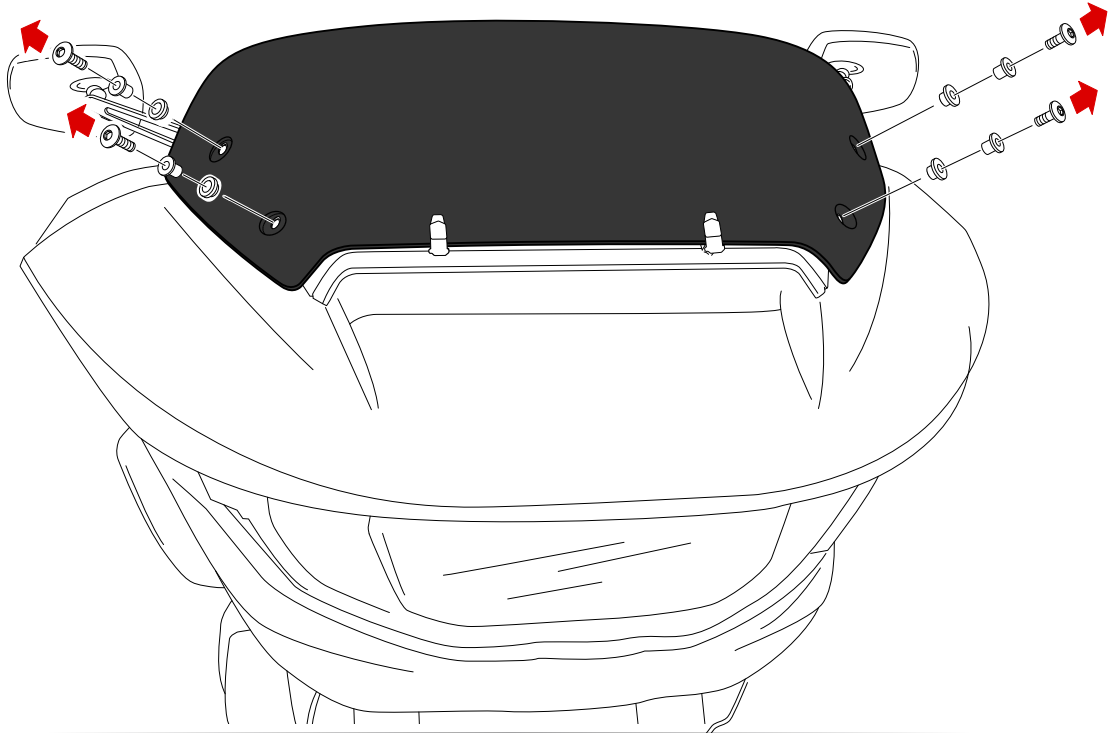

HARLEY DAVIDSON ROAD GLIDE FLTRX '24-

M O U N T I N G I N S T R U C T I O N S

REF 22108

HIGH-ROAD TOURING SCREEN

ID.	PIEZA/PART	DESCRIPCIÓN	DESCRIPTION	QTY.	REF.:
1		Cúpula Touring	Touring screen	1	22108W/H/FM3

HARLEY DAVIDSON ROAD GLIDE FLTRX '24-

INSTRUCCIONES DE MONTAJE - MOUNTING INSTRUCTIONS - MONTAGEANLEITUNG

1

**DISASSEMBLY
DESMONTAJE**

2

**ASSEMBLY
MONTAJE**

A Tornillería original
Original screws

A  Par de apriete - 3 Nm
Tightening torque - 3 Nm