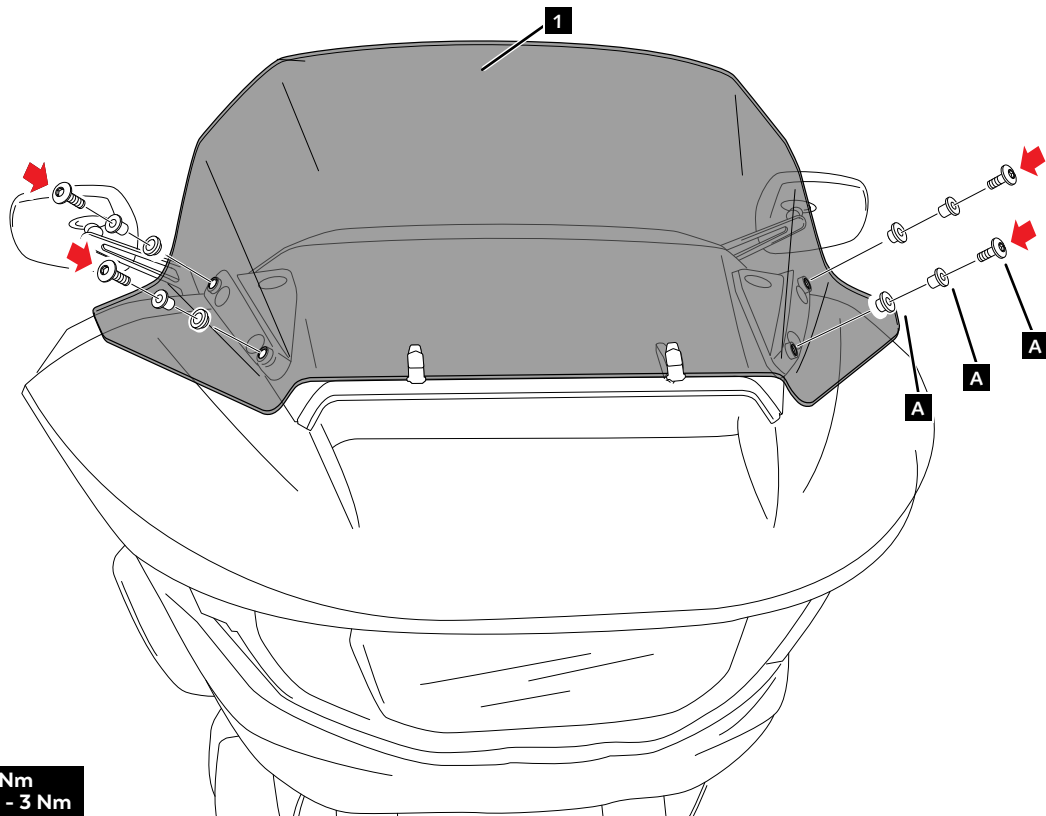

HARLEY DAVIDSON ROAD GLIDE FLTRX '24-

M O U N T I N G I N S T R U C T I O N S

REF 22108

HIGH-ROAD TOURING SCREEN

ID.	PIEZA/PART	DESCRIPCIÓN	DESCRIPTION	QTY.	REF.:
1		Cúpula Touring	Touring screen	1	22108W/H/FM3

HARLEY DAVIDSON ROAD GLIDE FLTRX '24-

INSTRUCCIONES DE MONTAJE - MOUNTING INSTRUCTIONS - MONTAGEANLEITUNG

1

**DISASSEMBLY
DESMONTAJE**

2

**ASSEMBLY
MONTAJE**

A Tornillería original
Original screws

A  Par de apriete - 3 Nm
Tightening torque - 3 Nm