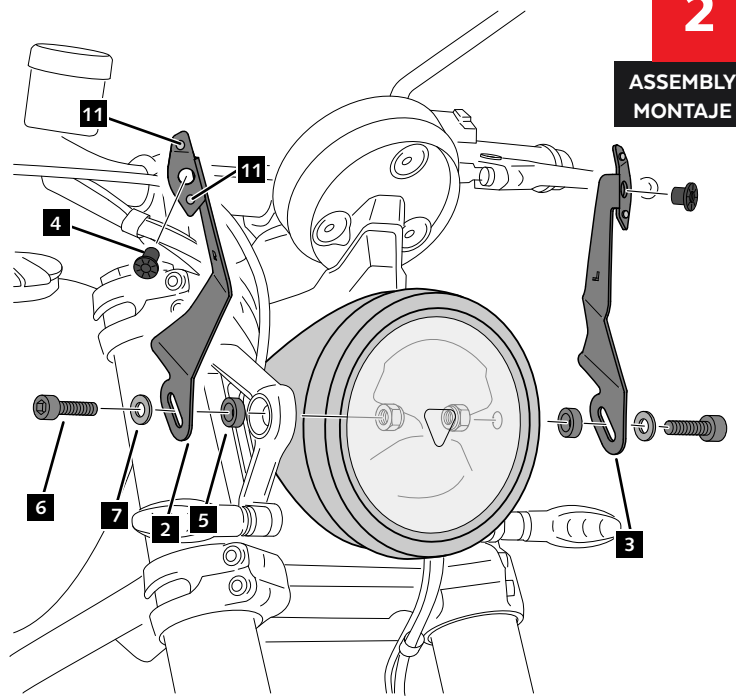

## M O U N T I N G I N S T R U C T I O N S

REF 22223

PLACA FRONTAL ABS / ABS FRONT PLATE

1 Person

20 min

EASY

ALLEN

N° 3  
N° 5

ID.	PIEZA/PART	DESCRIPCIÓN	DESCRIPTION	QTY.	REF.:
1		Placa frontal ABS	ABS front plate	1	10526J/CM3
2		Soporte derecho	Right support	1	SOPOR-2P-5-8833
3		Soporte izquierdo	Left support	1	SOPOR-2P-5-8833
4		Silentblock M5	M5 silentblock	2	SILENBTM5-046/1
5		Casquillo Øint 8,5x Øext 14x 22	Øint 8,5x Øext 14x 22 arrowhead	2	CASQUI-----150
6		Tornillo Allen M8x40 DIN 912	M8x35 DIN 912 Allen screw	2	TORNI-AD912-475
7		Arandela M8 DIN125	M8 DIN125 washer	2	ARANDPD125A-018
8		Arandela nylon M5x1	M5x1 nylon washer	2	ARNV00000000245
9		Tapón Tornillo M5	M5 screw cap	2	TAPON-----85
10		Tornillo allen M5x16 Ø11 ISO7380	M5x16 Ø11 ISO 7380 allen screw	2	TORNI-I7380-493
11		Tope de goma Ø3,7-3,8 x 3,2mm	Ø3,7-3,8 x 3,2mm bumper foot	4	TOPE--POF-40022
12		Kit adhesivo	Stickers set	1	10535

# TRIUMPH SCRAMBLER 1200X'24-

INSTRUCCIONES DE MONTAJE - MOUNTING INSTRUCTIONS - MONTAGEANLEITUNG

**1**

DISASSEMBLY  
DESMONTAJE

**2**

ASSEMBLY  
MONTAJE

**3**

ASSEMBLY  
MONTAJE