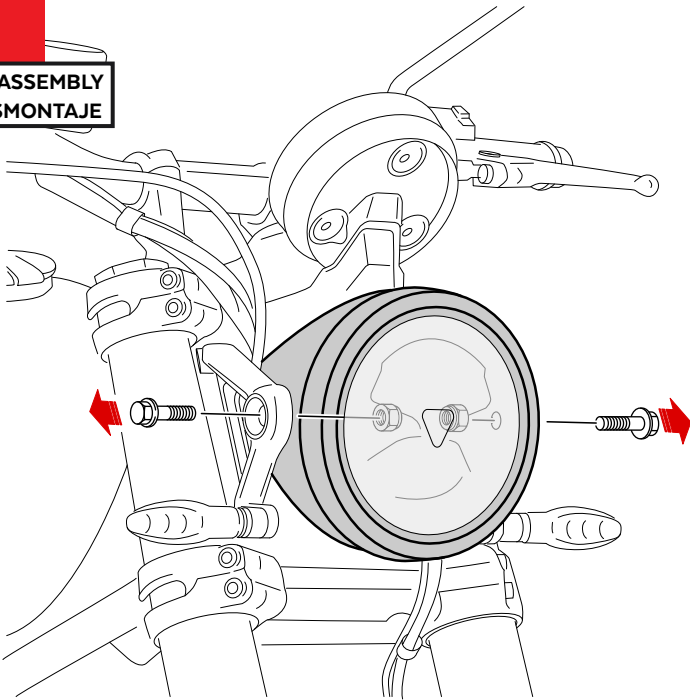

TRIUMPH SCRAMBLER 1200X'24-

INSTRUCCIONES DE MONTAJE - MOUNTING INSTRUCTIONS - MONTAGEANLEITUNG

1

DISASSEMBLY
DESMONTAJE