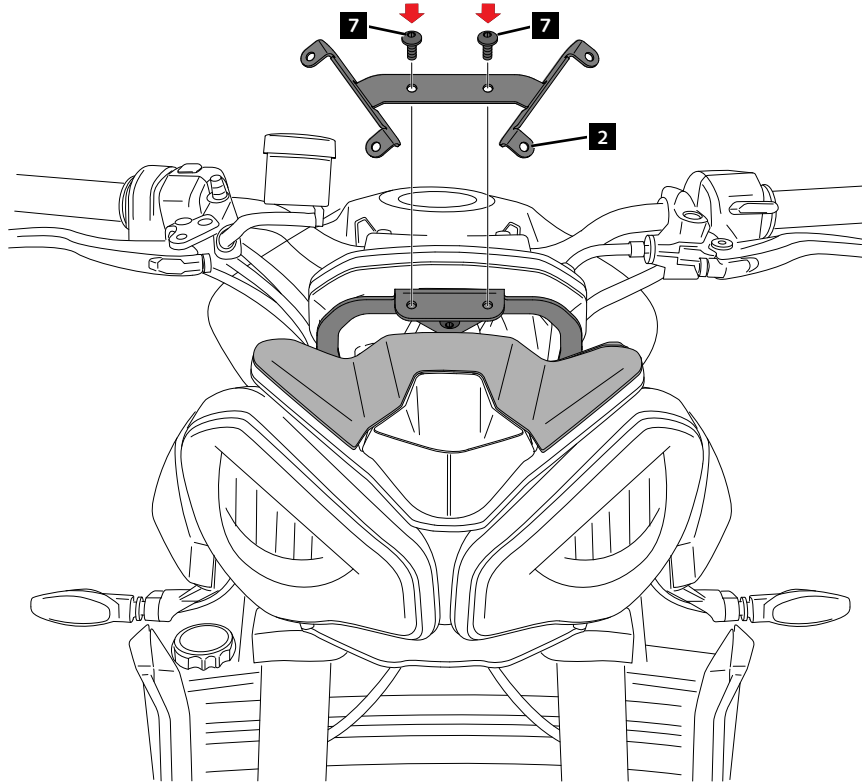

TRIUMPH STREET TRIPLE R/RS '23-

INSTRUCCIONES DE MONTAJE - MOUNTING INSTRUCTIONS - MONTAGEANLEITUNG

9

ASSEMBLY
MONTAJE