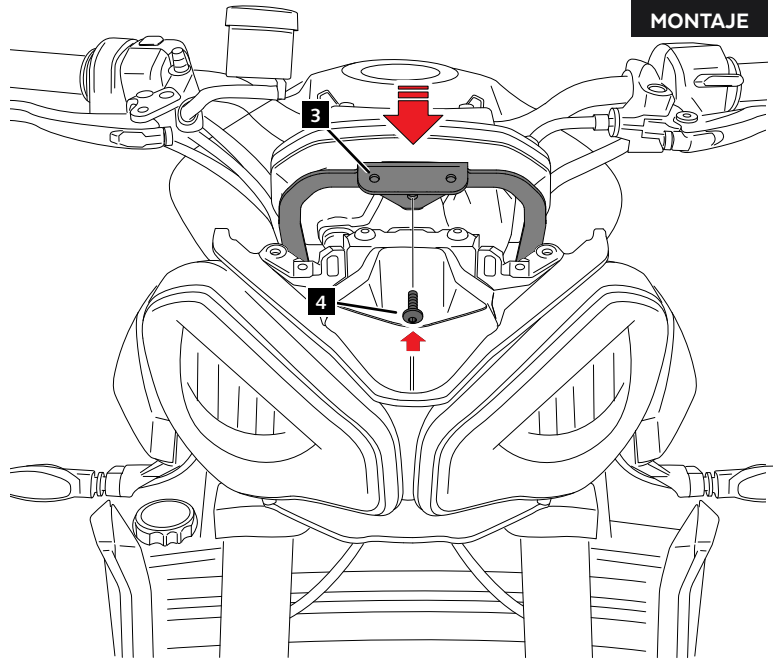

TRIUMPH STREET TRIPLE R/RS '23-

M O U N T I N G I N S T R U C T I O N S

REF 22234

WINDSHIELD NG SPORT

ID.	PIEZA/PART	DESCRIPCIÓN	DESCRIPTION	QTY.	REF.:
1		Cúpula Sport	Sport screen	1	22234W/H/F/N M3
2		Soporte delantero	Front support	1	SOPOR2P8-D22234
3		Soporte trasero	Rear support	1	SOPOR2P8-T22234
4		Tornillo Allen M5x16 Ø11 ISO 7380	M5x16 Ø11 ISO 7380 allen screw	3	TORNI-I7380-493
5		Silentblock Ø9xØ6x8mm	Ø9xØ6x8mm Silentblock	4	AROPASACABLES-3
6		Casquillo con valona Ø12xØ6,8x7,3	Ø12xØ6,8x7,3 Bush with flange	4	CASQUI-1A---750
7		Tornillo allen M5x12 Ø11 ISO 7380	M5x12 Ø11 ISO 7380 allen screw	6	TORNI-AI----520
8		Tapón tornillo M5 ISO 7380	M5 ISO 7380 screw cap	4	TAPON-----85

TRIUMPH STREET TRIPLE R/RS '23-

INSTRUCCIONES DE MONTAJE - MOUNTING INSTRUCTIONS - MONTAGEANLEITUNG

1

DISASSEMBLY
DESMONTAJE

2

DISASSEMBLY
DESMONTAJE

3

DISASSEMBLY
DESMONTAJE

4

DISASSEMBLY
DESMONTAJE

TRIUMPH STREET TRIPLE R/RS '23-

INSTRUCCIONES DE MONTAJE - MOUNTING INSTRUCTIONS - MONTAGEANLEITUNG

5

ASSEMBLY
MONTAJE

6

ASSEMBLY
MONTAJE

7

ASSEMBLY
MONTAJE

A Tornillería original
Original screws

8

ASSEMBLY
MONTAJE

TRIUMPH STREET TRIPLE R/RS '23-

INSTRUCCIONES DE MONTAJE - MOUNTING INSTRUCTIONS - MONTAGEANLEITUNG

9