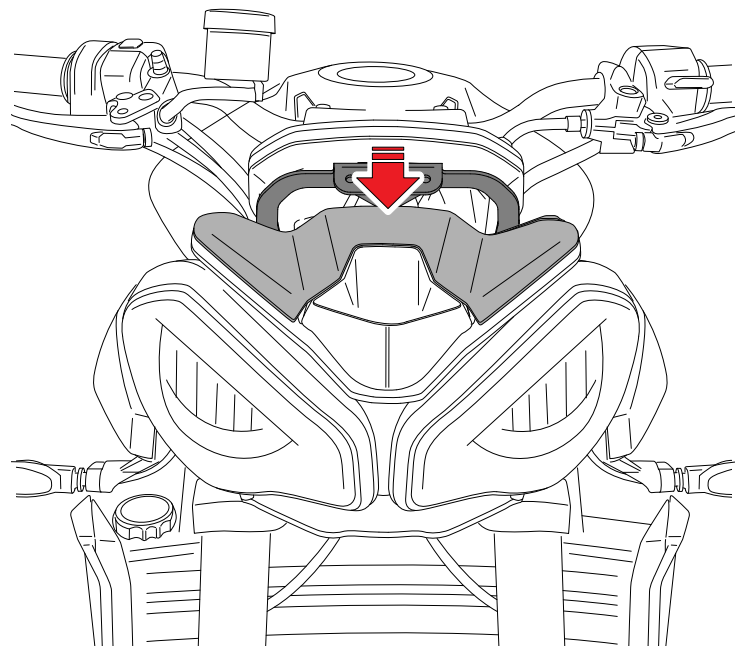

TRIUMPH STREET TRIPLE R/RS '23-

M O U N T I N G I N S T R U C T I O N S

REF 22234

WINDSHIELD NG SPORT

ID.	PIEZA/PART	DESCRIPCIÓN	DESCRIPTION	QTY.	REF.:
1		Cúpula Sport	Sport screen	1	22234W/H/F/N M3
2		Soporte delantero	Front support	1	SOPOR2P8-D22234
3		Soporte trasero	Rear support	1	SOPOR2P8-T22234
4		Tornillo Allen M5x16 Ø11 ISO 7380	M5x16 Ø11 ISO 7380 allen screw	3	TORNI-I7380-493
5		Silentblock Ø9xØ6x8mm	Ø9xØ6x8mm Silentblock	4	AROPASACABLES-3
6		Casquillo con valona Ø12xØ6,8x7,3	Ø12xØ6,8x7,3 Bush with flange	4	CASQUI-1A---750
7		Tornillo allen M5x12 Ø11 ISO 7380	M5x12 Ø11 ISO 7380 allen screw	6	TORNI-AI----520
8		Tapón tornillo M5 ISO 7380	M5 ISO 7380 screw cap	4	TAPON-----85

7

ASSEMBLY
MONTAJE

A Tornillería original
Original screws

8

ASSEMBLY
MONTAJE

TRIUMPH STREET TRIPLE R/RS '23-

INSTRUCCIONES DE MONTAJE - MOUNTING INSTRUCTIONS - MONTAGEANLEITUNG

9