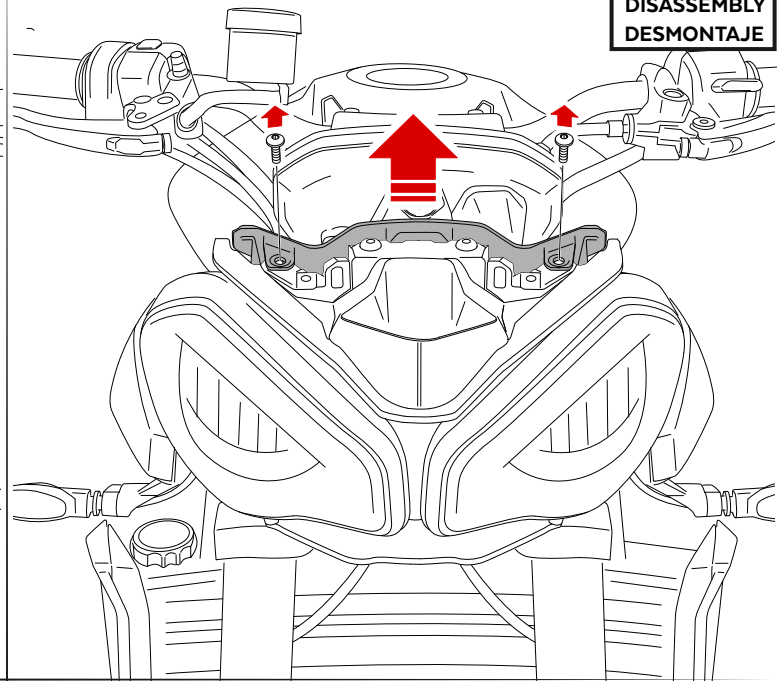

TRIUMPH STREET TRIPLE R/RS '23-

M O U N T I N G I N S T R U C T I O N S

REF 22234

WINDSHIELD NG SPORT

ID.	PIEZA/PART	DESCRIPCIÓN	DESCRIPTION	QTY.	REF.:
1		Cúpula Sport	Sport screen	1	22234W/H/F/N M3
2		Soporte delantero	Front support	1	SOPOR2P8-D22234
3		Soporte trasero	Rear support	1	SOPOR2P8-T22234
4		Tornillo Allen M5x16 Ø11 ISO 7380	M5x16 Ø11 ISO 7380 allen screw	3	TORNI-I7380-493
5		Silentblock Ø9xØ6x8mm	Ø9xØ6x8mm Silentblock	4	AROPASACABLES-3
6		Casquillo con valona Ø12xØ6,8x7,3	Ø12xØ6,8x7,3 Bush with flange	4	CASQUI-1A---750
7		Tornillo allen M5x12 Ø11 ISO 7380	M5x12 Ø11 ISO 7380 allen screw	6	TORNI-AI----520
8		Tapón tornillo M5 ISO 7380	M5 ISO 7380 screw cap	4	TAPON-----85

TRIUMPH STREET TRIPLE R/RS '23-

INSTRUCCIONES DE MONTAJE - MOUNTING INSTRUCTIONS - MONTAGEANLEITUNG

1

DISASSEMBLY
DESMONTAJE

2

DISASSEMBLY
DESMONTAJE

3

DISASSEMBLY
DESMONTAJE