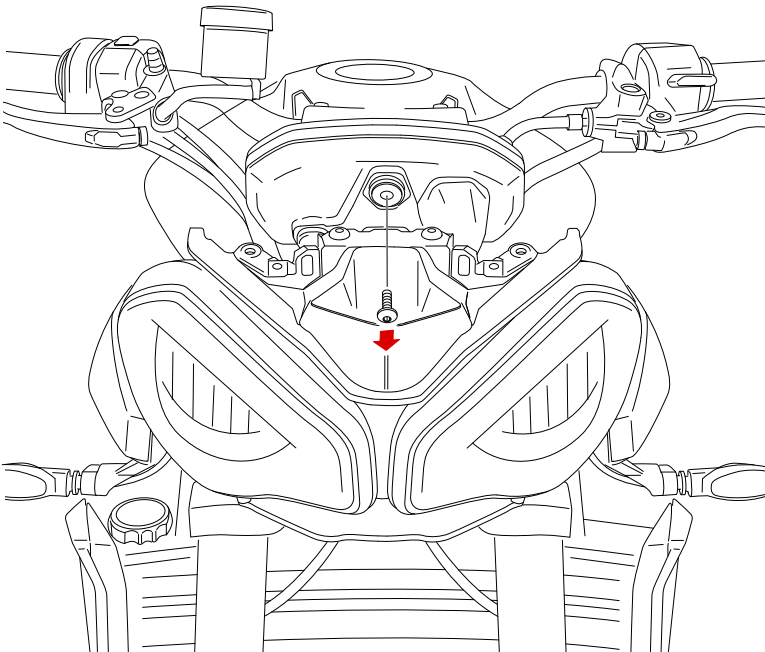

TRIUMPH STREET TRIPLE R/RS '23-

M O U N T I N G I N S T R U C T I O N S

REF 22234

WINDSHIELD NG SPORT

ID.	PIEZA/PART	DESCRIPCIÓN	DESCRIPTION	QTY.	REF.:
1		Cúpula Sport	Sport screen	1	22234W/H/F/N M3
2		Soporte delantero	Front support	1	SOPOR2P8-D22234
3		Soporte trasero	Rear support	1	SOPOR2P8-T22234
4		Tornillo Allen M5x16 Ø11 ISO 7380	M5x16 Ø11 ISO 7380 allen screw	3	TORNI-I7380-493
5		Silentblock Ø9xØ6x8mm	Ø9xØ6x8mm Silentblock	4	AROPASACABLES-3
6		Casquillo con valona Ø12xØ6,8x7,3	Ø12xØ6,8x7,3 Bush with flange	4	CASQUI-1A---750
7		Tornillo allen M5x12 Ø11 ISO 7380	M5x12 Ø11 ISO 7380 allen screw	6	TORNI-AI----520
8		Tapón tornillo M5 ISO 7380	M5 ISO 7380 screw cap	4	TAPON-----85

TRIUMPH STREET TRIPLE R/RS '23-

INSTRUCCIONES DE MONTAJE - MOUNTING INSTRUCTIONS - MONTAGEANLEITUNG

1

DISASSEMBLY
DESMONTAJE

2

DISASSEMBLY
DESMONTAJE

3

DISASSEMBLY
DESMONTAJE

4

DISASSEMBLY
DESMONTAJE

TRIUMPH STREET TRIPLE R/RS '23-

INSTRUCCIONES DE MONTAJE - MOUNTING INSTRUCTIONS - MONTAGEANLEITUNG

5

ASSEMBLY
MONTAJE

6

ASSEMBLY
MONTAJE