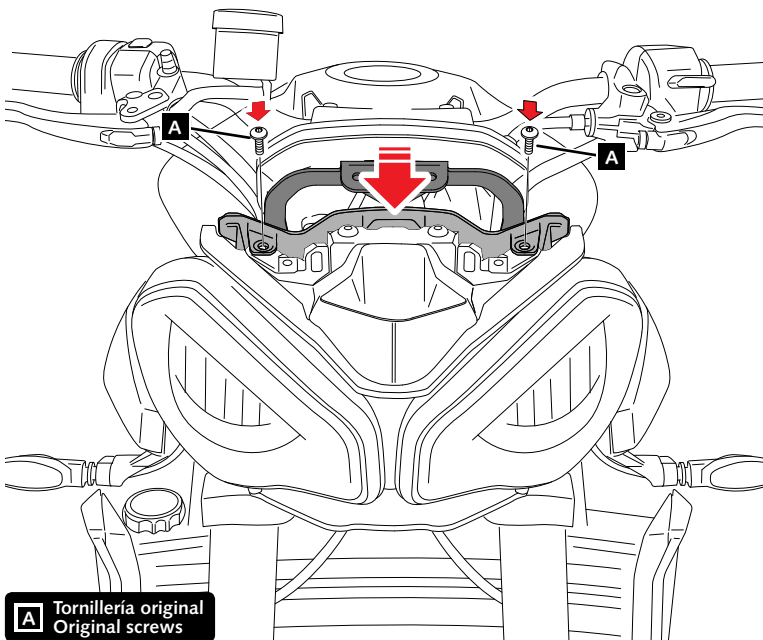

TRIUMPH STREET TRIPLE R/RS '23-

M O U N T I N G I N S T R U C T I O N S

REF 22234

WINDSHIELD NG SPORT

ID.	PIEZA/PART	DESCRIPCIÓN	DESCRIPTION	QTY.	REF.:
1		Cúpula Sport	Sport screen	1	22234W/H/F/N M3
2		Soporte delantero	Front support	1	SOPOR2P8-D22234
3		Soporte trasero	Rear support	1	SOPOR2P8-T22234
4		Tornillo Allen M5x16 Ø11 ISO 7380	M5x16 Ø11 ISO 7380 allen screw	3	TORNI-I7380-493
5		Silentblock Ø9xØ6x8mm	Ø9xØ6x8mm Silentblock	4	AROPASACABLES-3
6		Casquillo con valona Ø12xØ6,8x7,3	Ø12xØ6,8x7,3 Bush with flange	4	CASQUI-1A---750
7		Tornillo allen M5x12 Ø11 ISO 7380	M5x12 Ø11 ISO 7380 allen screw	6	TORNI-AI----520
8		Tapón tornillo M5 ISO 7380	M5 ISO 7380 screw cap	4	TAPON-----85

TRIUMPH STREET TRIPLE R/RS '23-

INSTRUCCIONES DE MONTAJE - MOUNTING INSTRUCTIONS - MONTAGEANLEITUNG

1

DISASSEMBLY
DESMONTAJE

2

DISASSEMBLY
DESMONTAJE

3

DISASSEMBLY
DESMONTAJE

4

DISASSEMBLY
DESMONTAJE

TRIUMPH STREET TRIPLE R/RS '23-

INSTRUCCIONES DE MONTAJE - MOUNTING INSTRUCTIONS - MONTAGEANLEITUNG

5

ASSEMBLY
MONTAJE

6

ASSEMBLY
MONTAJE

7

ASSEMBLY
MONTAJE

A Tornillería original
Original screws

8

ASSEMBLY
MONTAJE

TRIUMPH STREET TRIPLE R/RS '23-

INSTRUCCIONES DE MONTAJE - MOUNTING INSTRUCTIONS - MONTAGEANLEITUNG

9