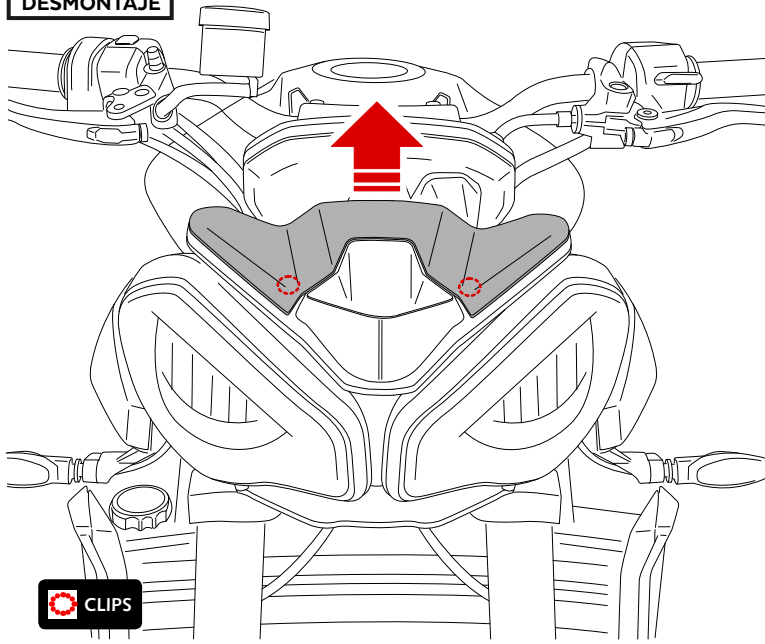

TRIUMPH STREET TRIPLE R/RS '23-

INSTRUCCIONES DE MONTAJE - MOUNTING INSTRUCTIONS - MONTAGEANLEITUNG

1

DISASSEMBLY
DESMONTAJE