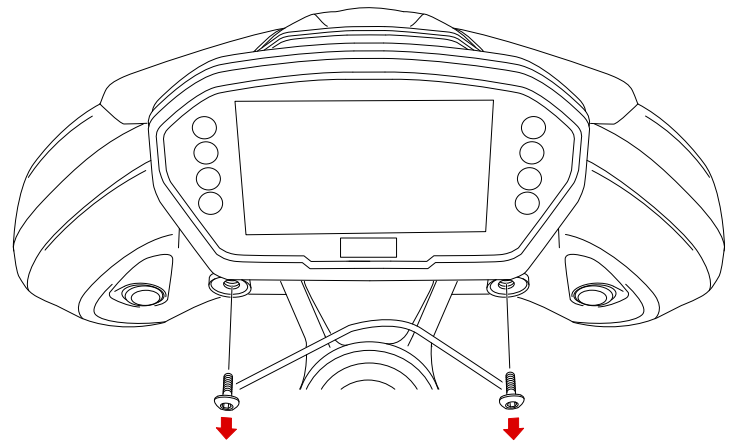

4

DISASSEMBLY
DESMONTAJE