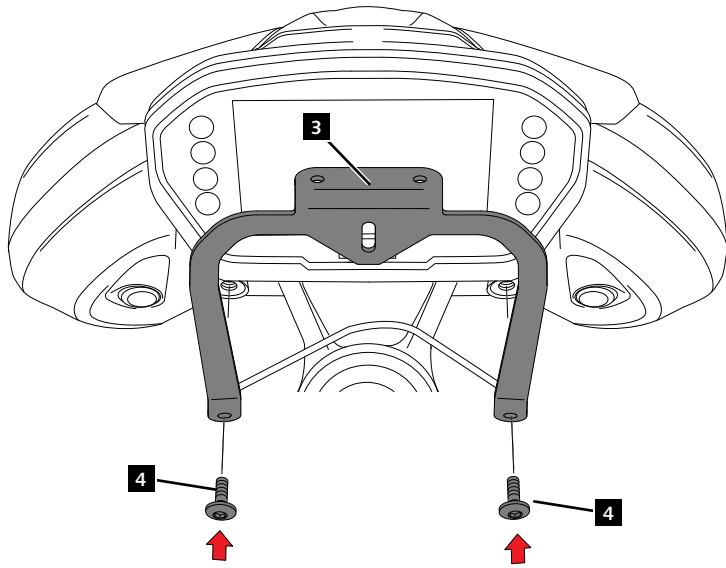

TRIUMPH STREET TRIPLE R/RS '23-

M O U N T I N G I N S T R U C T I O N S

REF 22234

WINDSHIELD NG SPORT

ID.	PIEZA/PART	DESCRIPCIÓN	DESCRIPTION	QTY.	REF.:
1		Cúpula Sport	Sport screen	1	22234W/H/F/N M3
2		Soporte delantero	Front support	1	SOPOR2P8-D22234
3		Soporte trasero	Rear support	1	SOPOR2P8-T22234
4		Tornillo Allen M5x16 Ø11 ISO 7380	M5x16 Ø11 ISO 7380 allen screw	3	TORNI-I7380-493
5		Silentblock Ø9xØ6x8mm	Ø9xØ6x8mm Silentblock	4	AROPASACABLES-3
6		Casquillo con valona Ø12xØ6,8x7,3	Ø12xØ6,8x7,3 Bush with flange	4	CASQUI-1A---750
7		Tornillo allen M5x12 Ø11 ISO 7380	M5x12 Ø11 ISO 7380 allen screw	6	TORNI-AI----520
8		Tapón tornillo M5 ISO 7380	M5 ISO 7380 screw cap	4	TAPON-----85

4

DISASSEMBLY
DESMONTAJE

TRIUMPH STREET TRIPLE R/RS '23-

INSTRUCCIONES DE MONTAJE - MOUNTING INSTRUCTIONS - MONTAGEANLEITUNG

5

ASSEMBLY
MONTAJE

6

ASSEMBLY
MONTAJE