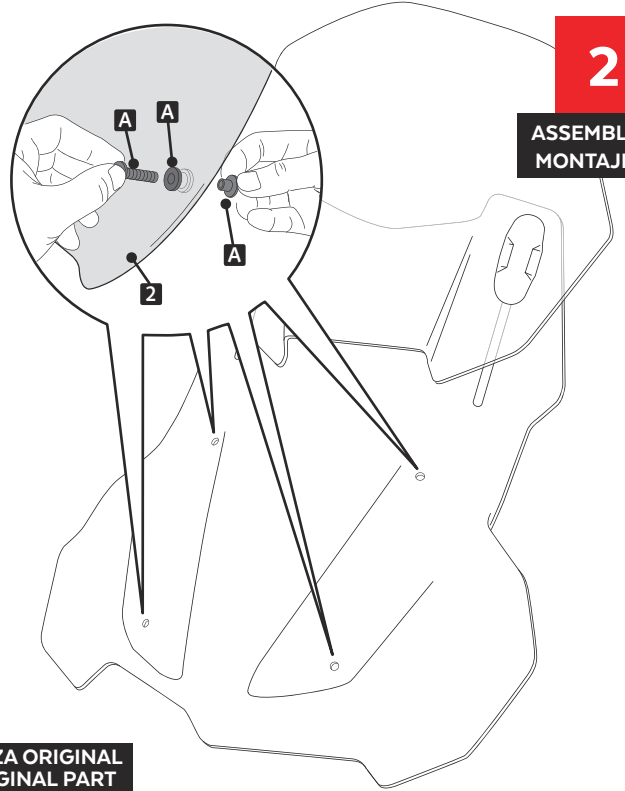

BMW F850GS '18- / F850GS ADVENTURE '19-

M O U N T I N G I N S T R U C T I O N S

REF 3179

ADJUSTABLE TOURING SCREEN

ID	PIEZA/PART	DESCRIPCIÓN	DESCRIPTION	QTY	REF
1		Cúpula superior	Upper screen	1	3179H/W/FM3
2		Cúpula inferior	Lower screen	1	3179H/W/FM3
3		Tapa exterior	Exterior cap	2	CONJU-S3PCC-003
4		Distanciador de nylon Ø22xØ10,4x10mm	Ø22xØ10,4x10mm separator	4	ARAND-----840
5		Arandela cónica de plástico Ø20xØ6x5mm	Ø20xØ6x5mm plastic conical washer	4	ARANDENND20-030
6		Tornillo Ø5x20mm DIN7505A punta F	Ø5x20mm DIN7505A screw (Black)	4	TORNI-D7505-841

BMW F850GS '18- / F850GS ADVENTURE '19-

INSTRUCCIONES DE MONTAJE - MOUNTING INSTRUCTIONS - MONTAGEANLEITUNG

1

DISASSEMBLY
MONTAJE

2

ASSEMBLY
MONTAJE

A PIEZA ORIGINAL
ORIGINAL PART

3

ASSEMBLY
MONTAJE

A TORNILLERÍA ORIGINAL
ORIGINAL SCREWS

BMW F850GS '18- / F850GS ADVENTURE '19-

EXPLOTING