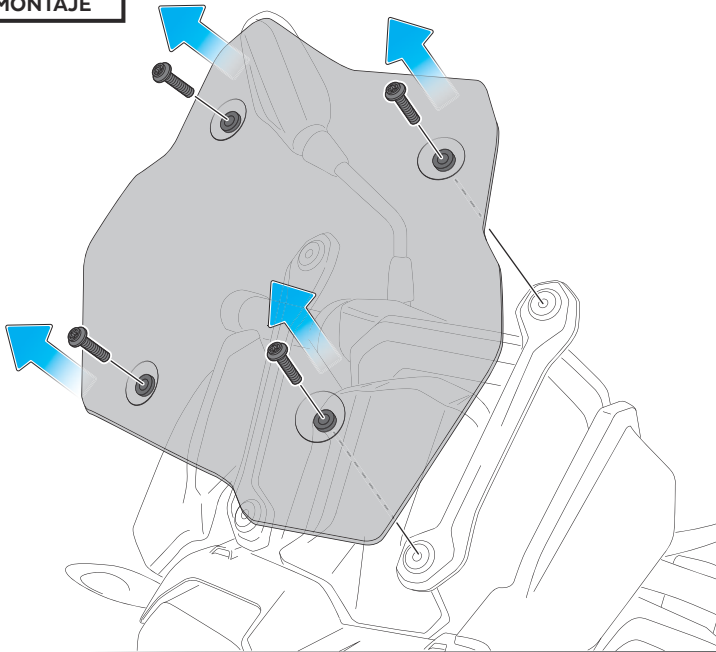

BMW F850GS '18- / F850GS ADVENTURE '19-

M O U N T I N G I N S T R U C T I O N S

REF 3179

ADJUSTABLE TOURING SCREEN

ID	PIEZA/PART	DESCRIPCIÓN	DESCRIPTION	QTY	REF
1		Cúpula superior	Upper screen	1	3179H/W/FM3
2		Cúpula inferior	Lower screen	1	3179H/W/FM3
3		Tapa exterior	Exterior cap	2	CONJU-S3PCC-003
4		Distanciador de nylon Ø22xØ10,4x10mm	Ø22xØ10,4x10mm separator	4	ARAND-----840
5		Arandela cónica de plástico Ø20xØ6x5mm	Ø20xØ6x5mm plastic conical washer	4	ARANDENND20-030
6		Tornillo Ø5x20mm DIN7505A punta F	Ø5x20mm DIN7505A screw (Black)	4	TORNI-D7505-841

BMW F850GS '18- / F850GS ADVENTURE '19-

INSTRUCCIONES DE MONTAJE - MOUNTING INSTRUCTIONS - MONTAGEANLEITUNG

1

DISASSEMBLY
MONTAJE

2

ASSEMBLY
MONTAJE

A PIEZA ORIGINAL
ORIGINAL PART

3

ASSEMBLY
MONTAJE

A TORNILLERÍA ORIGINAL
ORIGINAL SCREWS

BMW F850GS '18- / F850GS ADVENTURE '19-

EXPLOTING