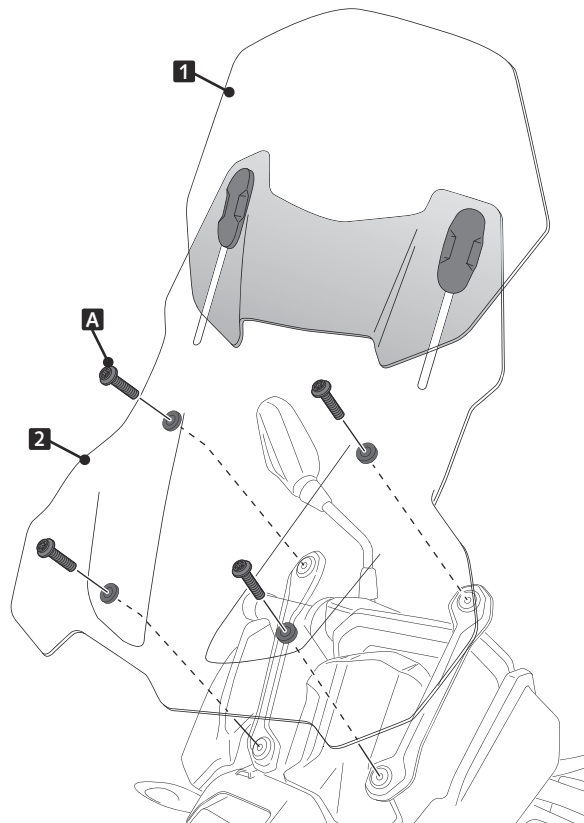

BMW F850GS '18- / F850GS ADVENTURE '19-

M O U N T I N G I N S T R U C T I O N S

REF 3179

ADJUSTABLE TOURING SCREEN

ID	PIEZA/PART	DESCRIPCIÓN	DESCRIPTION	QTY	REF
1		Cúpula superior	Upper screen	1	3179H/W/FM3
2		Cúpula inferior	Lower screen	1	3179H/W/FM3
3		Tapa exterior	Exterior cap	2	CONJU-S3PCC-003
4		Distanciador de nylon Ø22xØ10,4x10mm	Ø22xØ10,4x10mm separator	4	ARAND-----840
5		Arandela cónica de plástico Ø20xØ6x5mm	Ø20xØ6x5mm plastic conical washer	4	ARANDENND20-030
6		Tornillo Ø5x20mm DIN7505A punta F	Ø5x20mm DIN7505A screw (Black)	4	TORNI-D7505-841

BMW F850GS '18- / F850GS ADVENTURE '19-

INSTRUCCIONES DE MONTAJE - MOUNTING INSTRUCTIONS - MONTAGEANLEITUNG

1

DISASSEMBLY
MONTAJE

2

ASSEMBLY
MONTAJE

A PIEZA ORIGINAL
ORIGINAL PART

3

ASSEMBLY
MONTAJE

A TORNILLERÍA ORIGINAL
ORIGINAL SCREWS

BMW F850GS '18- / F850GS ADVENTURE '19-

EXPLOTING