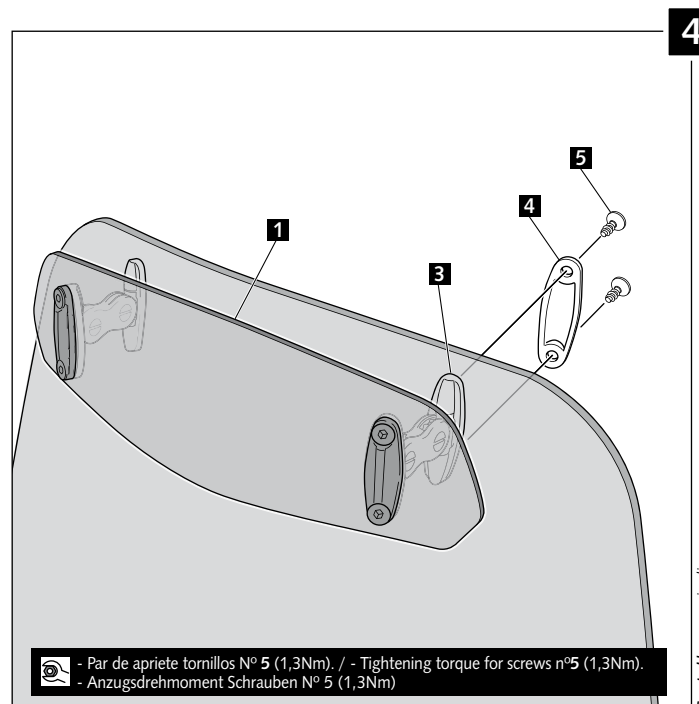

VISERA MULTIREGULABLE MULTI-ADJUSTABLE VISOR

INSTRUCCIONES DE MONTAJE - MOUNTING INSTRUCTIONS - MONTAGEANLEITUNG

TIPO/TYPER A - TIPO/TYPER A - TIPO/TYPER A