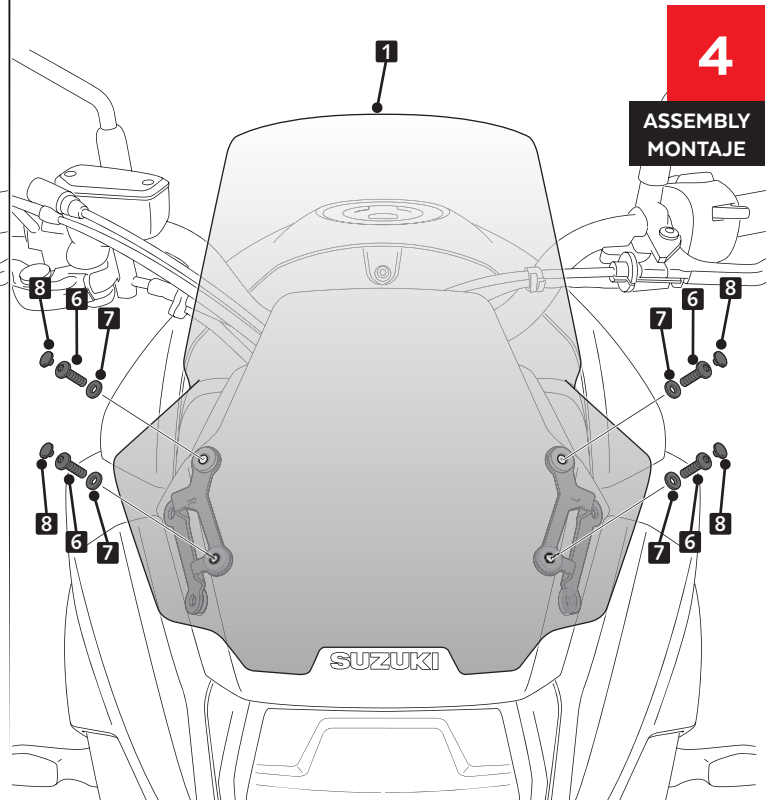

4

ASSEMBLY
MONTAJE