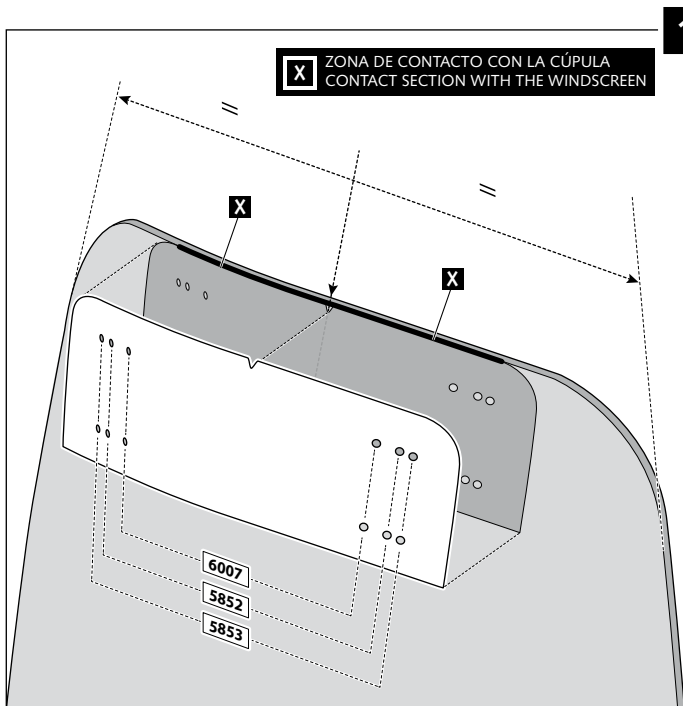

VISERA MULTIREGULABLE MULTI-ADJUSTABLE VISOR

INSTRUCCIONES DE MONTAJE - MOUNTING INSTRUCTIONS - MONTAGEANLEITUNG

TIPO/TYPER A - TIPO/TYPER A - TIPO/TYPER A