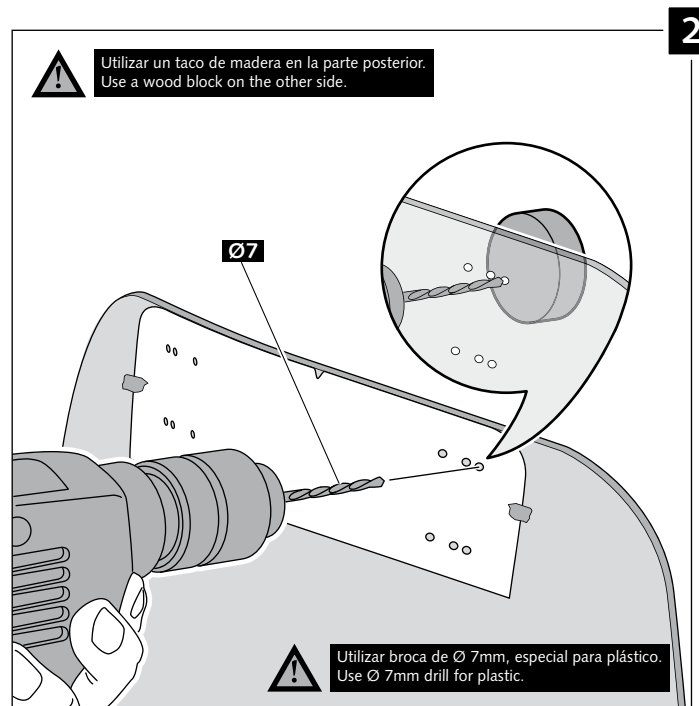

VISERA MULTIREGULABLE MULTI-ADJUSTABLE VISOR

INSTRUCCIONES DE MONTAJE - MOUNTING INSTRUCTIONS - MONTAGEANLEITUNG

TIPO/TYPER A - TIPO/TYPER A - TIPO/TYPER A