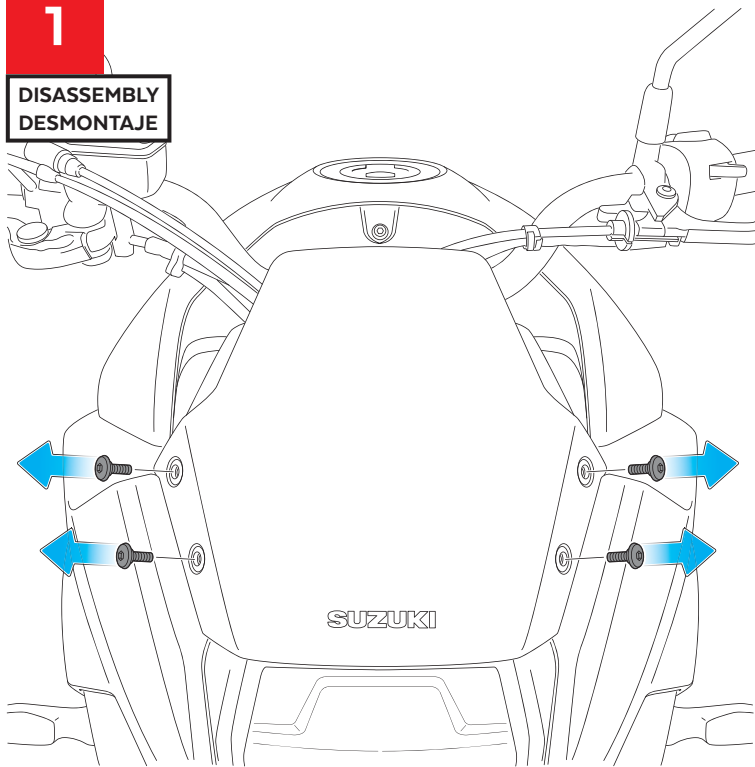

SUZUKI KATANA '19-

INSTRUCCIONES DE MONTAJE - MOUNTING INSTRUCTIONS - MONTAGEANLEITUNG

1

DISASSEMBLY
DESMONTAJE