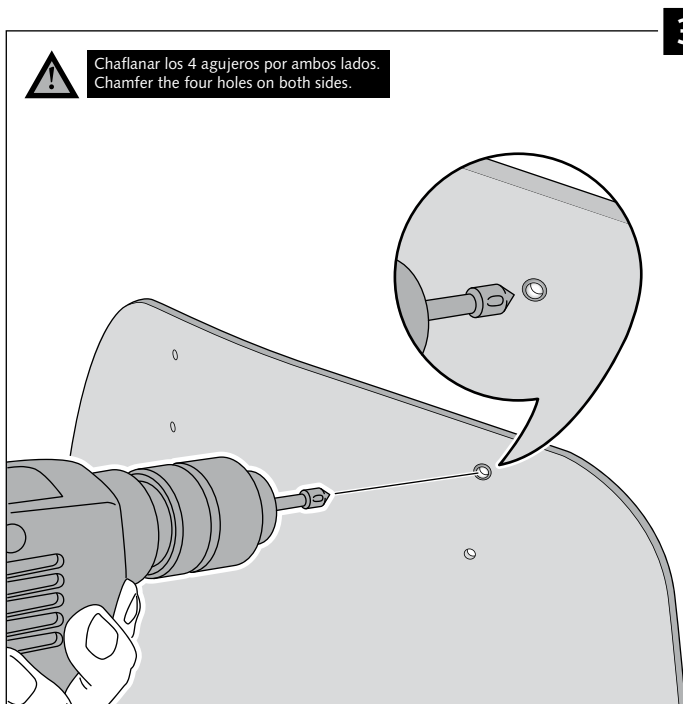

VISERA MULTIREGULABLE MULTI-ADJUSTABLE VISOR

INSTRUCCIONES DE MONTAJE - MOUNTING INSTRUCTIONS - MONTAGEANLEITUNG

TIPO/TYPER A - TIPO/TYPER A - TIPO/TYPER A