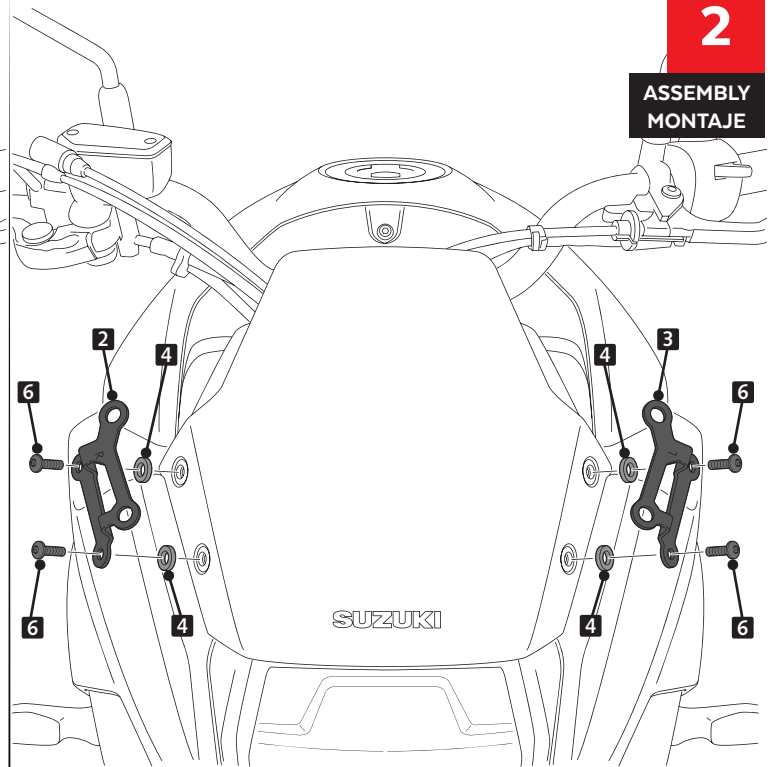

## M O U N T I N G I N S T R U C T I O N S

REF 3637

TOURING SCREEN

1 Person

15 min

EASY

ALLEN  
Nº 3  
Nº 4

ID	PIEZA/PART	DESCRIPCIÓN	DESCRIPTION	QTY	REF
1		Cúpula touring	Touring screen	1	3637F/H/N/R/W/HM3
2		Soporte metálico derecho (R)	Right metal support (R)	1	SOPOR2P4-R-3637
3		Soporte metálico izquierdo (L)	Left metal support (L)	1	SOPOR2P4-L-3637
4		Casquillo Ø8,5 x Ø14 x 3,5	Ø8,5 x Ø14 x 3,5 bush	4	CASQUI-----182
5		Silentblock M5	M5 silentblock	4	SILENBTM5-046/1
6		Tornillo Allen M5x16 Ø11 ISO 7380	M5x16 Ø11 ISO 7380 Allen screw	8	TORNI-I7380-493
7		Arandela de nylon M5x1	M5x1 Nylon washer	4	ARNV00000000245
8		Tapón tornillo M5 ISO 7380	M5 ISO 7380 Screw cap	4	TAPON-----85

# SUZUKI KATANA '19-

INSTRUCCIONES DE MONTAJE - MOUNTING INSTRUCTIONS - MONTAGEANLEITUNG

1

DISASSEMBLY  
DESMONTAJE

2

ASSEMBLY  
MONTAJE

3

ASSEMBLY  
MONTAJE