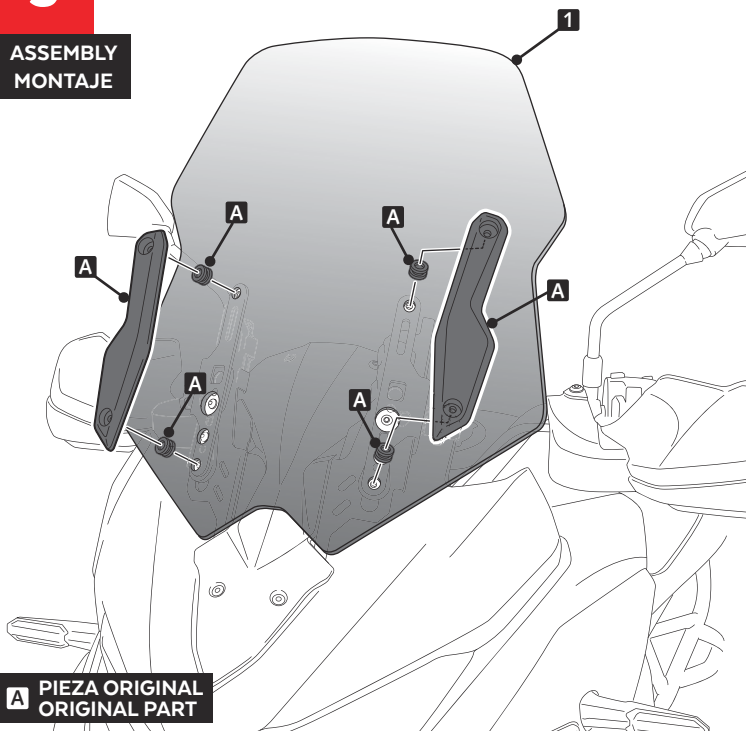

ID	PIEZA/PART	DESCRIPCIÓN	DESCRIPTION	QTY	REF
1		Cúpula	Screen	1	3640F/H/WM3

KAWASAKI VERSYS 1000 SE '19-

INSTRUCCIONES DE MONTAJE - MOUNTING INSTRUCTIONS - MONTAGEANLEITUNG

1

DISASSEMBLY
DESMONTAJE

2

DISASSEMBLY
DESMONTAJE

3

ASSEMBLY
MONTAJE

4

ASSEMBLY
MONTAJE

VISERA MULTIREGULABLE MULTI-ADJUSTABLE VISOR

CÚPULA TIPO
TYPE WINDSCREEN **A**

CÚPULA TIPO
TYPE WINDSCREEN **B**

CÚPULA TIPO
TYPE WINDSCREEN **C**

ID.	PIEZA / PART	DESCRIPCIÓN	DESCRIPTION	QTY.
1		Visera	Visor	1
2		Plantilla	Template	1
3		Mecanismo multiregulable	Multi-adjustable mechanism	2
4		Tapeta	Cap	4
5		Tornillo rosca plástico M6x12	Plastic thread fastener M6x12	8