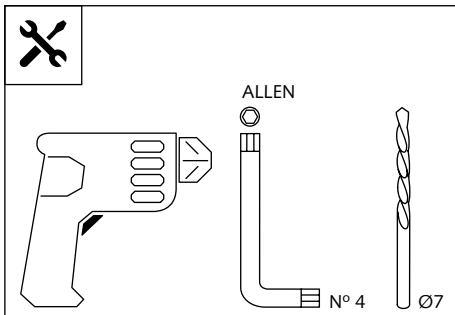

Ref.: 6007 ☐

Ref.: 5852 ☐

Ref.: 5853 ☐

Ahumado/Smoke ☐

Transparente/Clear ☐