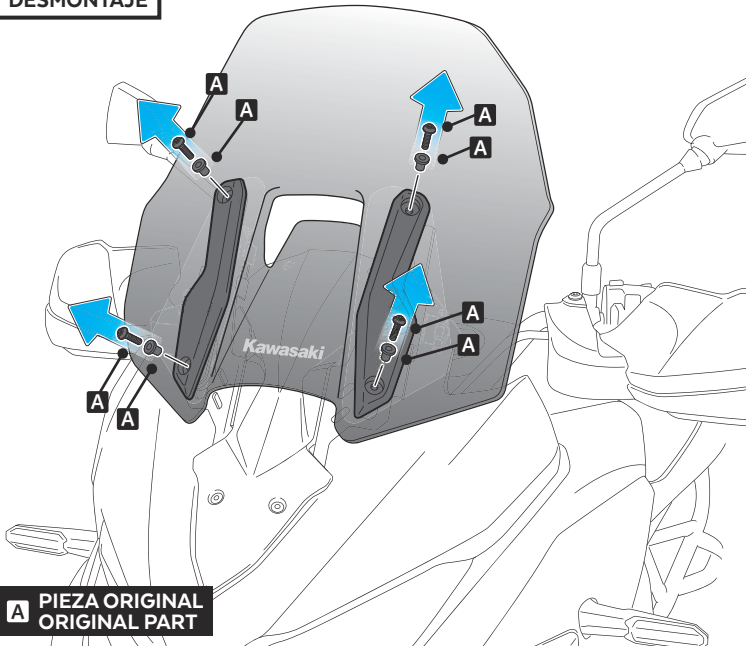

KAWASAKI VERSYS 1000 SE '19-

M O U N T I N G I N S T R U C T I O N S

REF 3640

TOURING SCREEN

1 Person

15 min

EASY

ALLEN
Nº 4

ID	PIEZA/PART	DESCRIPCIÓN	DESCRIPTION	QTY	REF
1		Cúpula	Screen	1	3640F/H/WM3

KAWASAKI VERSYS 1000 SE '19-

INSTRUCCIONES DE MONTAJE - MOUNTING INSTRUCTIONS - MONTAGEANLEITUNG

1

DISASSEMBLY
DESMONTAJE

2

DISASSEMBLY
DESMONTAJE

3

ASSEMBLY
MONTAJE

4

ASSEMBLY
MONTAJE

VISERA MULTIREGULABLE MULTI-ADJUSTABLE VISOR

CÚPULA TIPO
TYPE WINDSCREEN **A**

CÚPULA TIPO
TYPE WINDSCREEN **B**

CÚPULA TIPO
TYPE WINDSCREEN **C**

ID.	PIEZA / PART	DESCRIPCIÓN	DESCRIPTION	QTY.
1		Visera	Visor	1
2		Plantilla	Template	1
3		Mecanismo multiregulable	Multi-adjustable mechanism	2
4		Tapeta	Cap	4
5		Tornillo rosca plástico M6x12	Plastic thread fastener M6x12	8