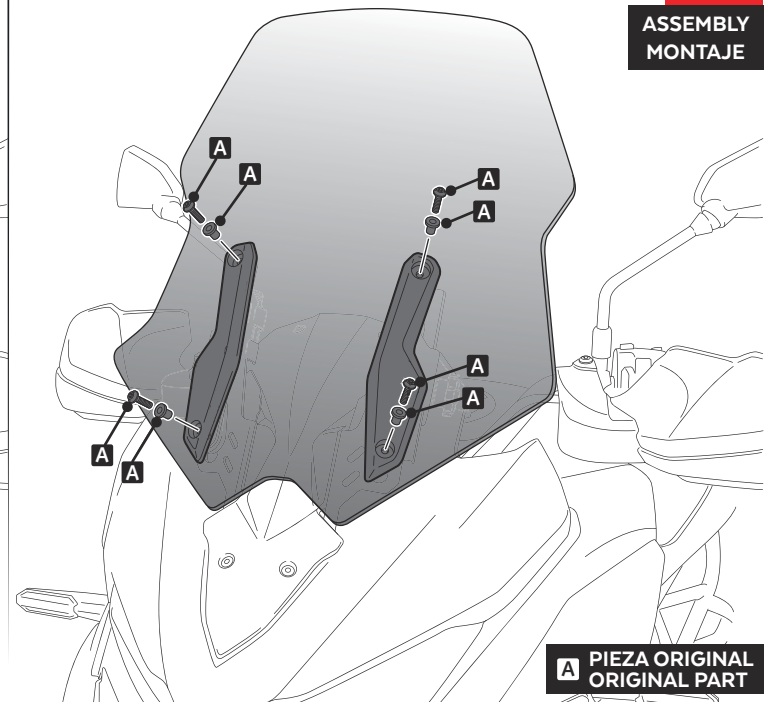

ID	PIEZA/PART	DESCRIPCIÓN	DESCRIPTION	QTY	REF
1		Cúpula	Screen	1	3640F/H/WM3

KAWASAKI VERSYS 1000 SE '19-

INSTRUCCIONES DE MONTAJE - MOUNTING INSTRUCTIONS - MONTAGEANLEITUNG

1

DISASSEMBLY
DESMONTAJE

2

DISASSEMBLY
DESMONTAJE

3

ASSEMBLY
MONTAJE

4

ASSEMBLY
MONTAJE

VISERA MULTIREGULABLE MULTI-ADJUSTABLE VISOR

CÚPULA TIPO
TYPE WINDSCREEN **A**

CÚPULA TIPO
TYPE WINDSCREEN **B**

CÚPULA TIPO
TYPE WINDSCREEN **C**

ID.	PIEZA / PART	DESCRIPCIÓN	DESCRIPTION	QTY.
1		Visera	Visor	1
2		Plantilla	Template	1
3		Mecanismo multiregulable	Multi-adjustable mechanism	2
4		Tapeta	Cap	4
5		Tornillo rosca plástico M6x12	Plastic thread fastener M6x12	8