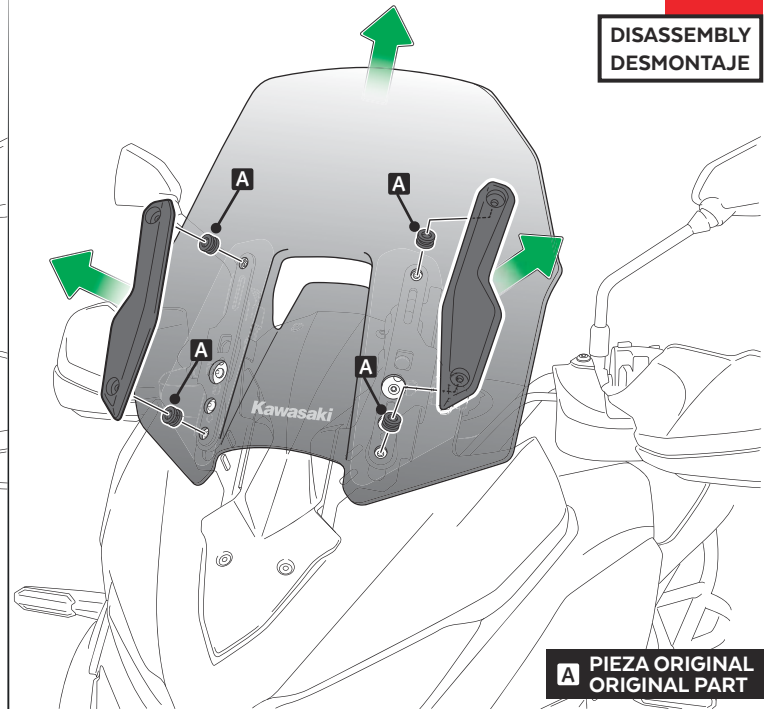

ID	PIEZA/PART	DESCRIPCIÓN	DESCRIPTION	QTY	REF
1		Cúpula	Screen	1	3640F/H/WM3

KAWASAKI VERSYS 1000 SE '19-

INSTRUCCIONES DE MONTAJE - MOUNTING INSTRUCTIONS - MONTAGEANLEITUNG

1

DISASSEMBLY
DESMONTAJE

2

DISASSEMBLY
DESMONTAJE

3

ASSEMBLY
MONTAJE

4

ASSEMBLY
MONTAJE

VISERA MULTIREGULABLE MULTI-ADJUSTABLE VISOR

CÚPULA TIPO
TYPE WINDSCREEN **A**

CÚPULA TIPO
TYPE WINDSCREEN **B**

CÚPULA TIPO
TYPE WINDSCREEN **C**

ID.	PIEZA / PART	DESCRIPCIÓN	DESCRIPTION	QTY.
1		Visera	Visor	1
2		Plantilla	Template	1
3		Mecanismo multiregulable	Multi-adjustable mechanism	2
4		Tapeta	Cap	4
5		Tornillo rosca plástico M6x12	Plastic thread fastener M6x12	8