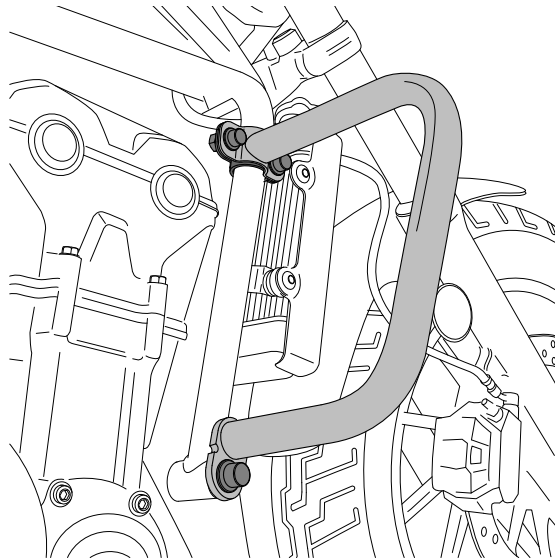

HONDA CMX 500 REBEL '17

M O U N T I N G I N S T R U C T I O N S

REF 3742N

DEFENSAS MOTOR / ENGINE GUARDS

1 Person

30 min

EASY

ID.	PIEZA / PART	DESCRIPCIÓN	DESCRIPTION	QTY.	REF:
1		Defensa derecha	Right engine guard	1	DEFENSA 3742N
2		Defensa izquierda	Left engine guard	1	DEFENSA 3742N
3		Tornillo allen M10x70 DIN912	M10x70 DIN912 allen screw	2	TORND912M10X070
4		Arandela M10 DIN125/A	M10 DIN125/A washer	2	M2AM08DIN125AZB
5		Tuerca autoblocante M10 DIN985	M10 DIN985 locknut	2	TUERCAE985-0132
6		Tornillo allen M8x20 DIN912	M8x20 DIN912 allen screw	4	TORNI-D912--164
7		Arandela M8 DIN125/A	M8 DIN125/A washer	4	M2AM08DIN125AZB
8		Casquillo de plástico	Plastic spacer	2	CASQUI-PIX26-77
9		Tapón tornillo M8 DIN912	M8 DIN912 screw cap	4	TAPA--CHC11450E
10		Tapón tornillo M10 DIN912	M10 DIN912 screw cap	2	TAPA--CHC10800E

HONDA CMX 500 REBEL '17

REF 3742N

INSTRUCCIONES DE MONTAJE - MOUNTING INSTRUCTIONS

**CONSULTAR EN NUESTRA PAGINA WEB LA DISPONIBILIDAD DEL VIDEO DE MONTAJE DE ESTA REFERENCIA.
CONSULT OUR WEBSITE THE VIDEO MOUNT AVAILABILITY OF THIS REFERENCE.**

Lado derecho / Right side