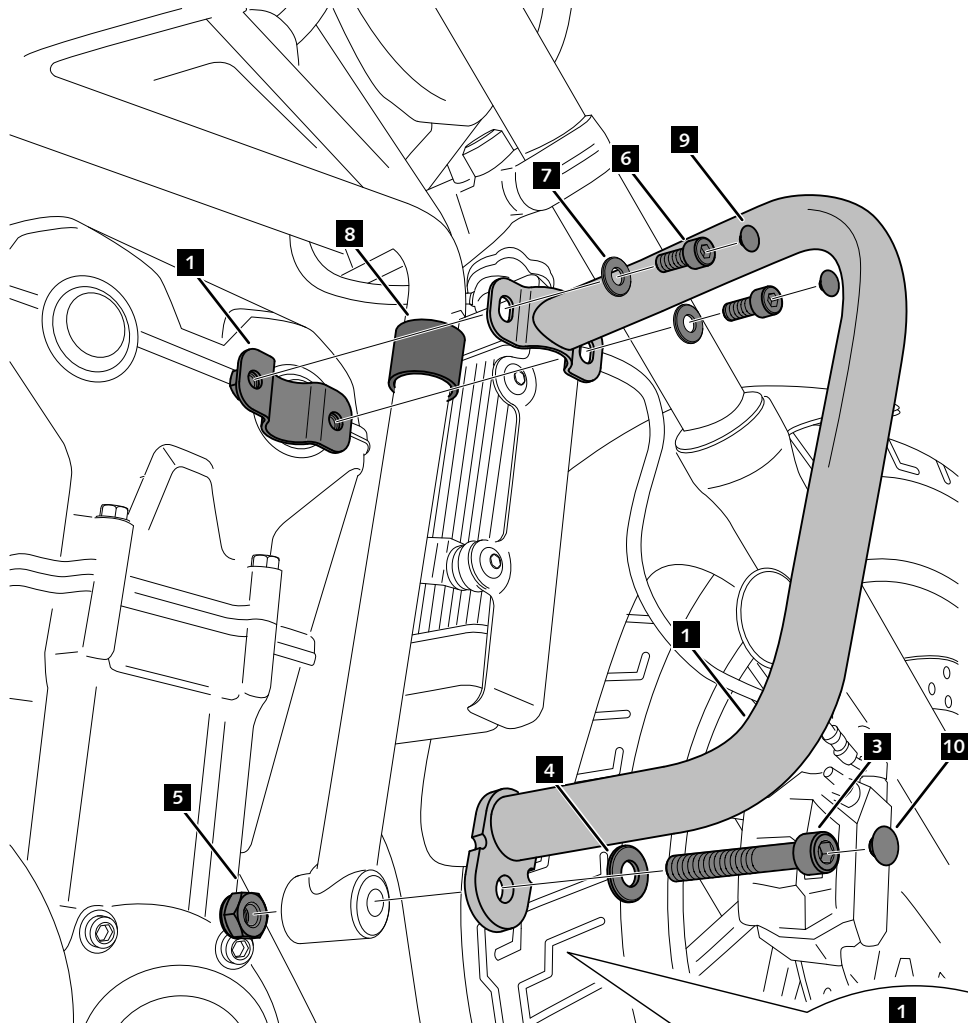

HONDA CMX 500 REBEL '17

M O U N T I N G I N S T R U C T I O N S

REF 3742N

DEFENSAS MOTOR / ENGINE GUARDS

1 Person

30 min

EASY

ID.	PIEZA / PART	DESCRIPCIÓN	DESCRIPTION	QTY.	REF:
1		Defensa derecha	Right engine guard	1	DEFENSA 3742N
2		Defensa izquierda	Left engine guard	1	DEFENSA 3742N
3		Tornillo allen M10x70 DIN912	M10x70 DIN912 allen screw	2	TORND912M10X070
4		Arandela M10 DIN125/A	M10 DIN125/A washer	2	M2AM08DIN125AZB
5		Tuerca autoblocante M10 DIN985	M10 DIN985 locknut	2	TUERCAE985-0132
6		Tornillo allen M8x20 DIN912	M8x20 DIN912 allen screw	4	TORNI-D912--164
7		Arandela M8 DIN125/A	M8 DIN125/A washer	4	M2AM08DIN125AZB
8		Casquillo de plástico	Plastic spacer	2	CASQUI-PIX26-77
9		Tapón tornillo M8 DIN912	M8 DIN912 screw cap	4	TAPA--CHC11450E
10		Tapón tornillo M10 DIN912	M10 DIN912 screw cap	2	TAPA--CHC10800E

HONDA CMX 500 REBEL '17

REF 3742N

INSTRUCCIONES DE MONTAJE - MOUNTING INSTRUCTIONS

**CONSULTAR EN NUESTRA PAGINA WEB LA DISPONIBILIDAD DEL VIDEO DE MONTAJE DE ESTA REFERENCIA.
CONSULT OUR WEBSITE THE VIDEO MOUNT AVAILABILITY OF THIS REFERENCE.**

Lado derecho / Right side