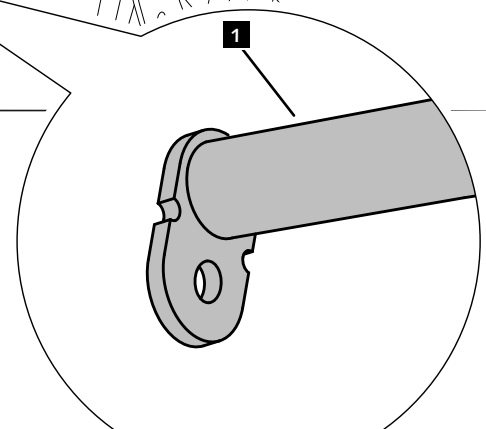

HONDA CMX 500 REBEL '17

M O U N T I N G I N S T R U C T I O N S

REF 3742N

DEFENSAS MOTOR / ENGINE GUARDS

1 Person

30 min

EASY

ID.	PIEZA / PART	DESCRIPCIÓN	DESCRIPTION	QTY.	REF:
1		Defensa derecha	Right engine guard	1	DEFENSA 3742N
2		Defensa izquierda	Left engine guard	1	DEFENSA 3742N
3		Tornillo allen M10x70 DIN912	M10x70 DIN912 allen screw	2	TORND912M10X070
4		Arandela M10 DIN125/A	M10 DIN125/A washer	2	M2AM08DIN125AZB
5		Tuerca autoblocante M10 DIN985	M10 DIN985 locknut	2	TUERCAE985-0132
6		Tornillo allen M8x20 DIN912	M8x20 DIN912 allen screw	4	TORNI-D912--164
7		Arandela M8 DIN125/A	M8 DIN125/A washer	4	M2AM08DIN125AZB
8		Casquillo de plástico	Plastic spacer	2	CASQUI-PIX26-77
9		Tapón tornillo M8 DIN912	M8 DIN912 screw cap	4	TAPA--CHC11450E
10		Tapón tornillo M10 DIN912	M10 DIN912 screw cap	2	TAPA--CHC10800E

HONDA CMX 500 REBEL '17

REF 3742N

INSTRUCCIONES DE MONTAJE - MOUNTING INSTRUCTIONS

**CONSULTAR EN NUESTRA PAGINA WEB LA DISPONIBILIDAD DEL VIDEO DE MONTAJE DE ESTA REFERENCIA.
CONSULT OUR WEBSITE THE VIDEO MOUNT AVAILABILITY OF THIS REFERENCE.**